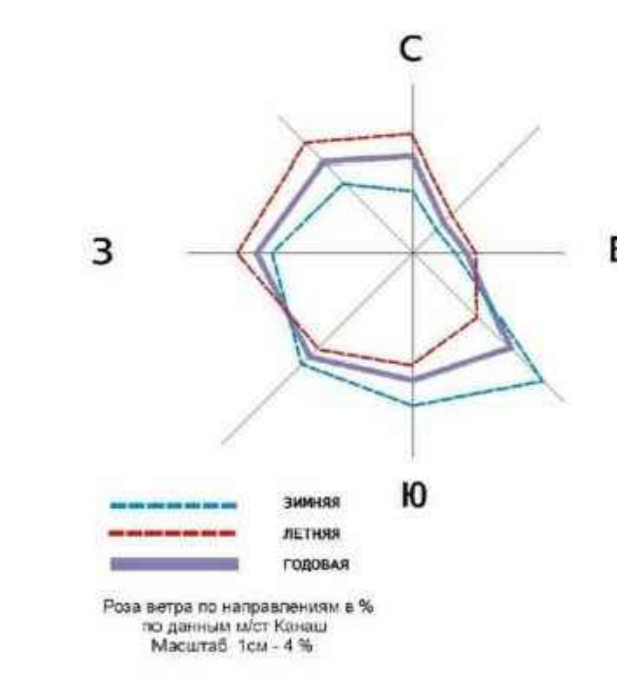

ЧУВАШСКАЯ РЕСПУБЛИКА
ЯНТИКОВСКИЙ РАЙОН
ШИМКУССКОЕ СЕЛЬСКОЕ ПОСЕЛЕНИЕ
ГЕНЕРАЛЬНЫЙ ПЛАН
КАРТА ПЛАНИРУЕМОГО РАЗМЕЩЕНИЯ ОБЪЕКТОВ А РАСТРОВОМ ФОРМАТЕ

ЭКСПЛИКАЦИЯ

ГРАНИЦЫ

- ОПС
- ГРАНИЦА СЕЛЬСКОГО ПОСЕЛЕНИЯ
- ГРАНИЦА НАСЕЛЕННОГО ПУНКТА

ТЕРРИТОРИИ

- ОПС
- ЖИЛАЯ ЗОНА
- ЗОНА ОБСЛУЖИВАНИЯ НАСЕЛЕНИЯ/ ПУБЛИЧНЫЕ ОБЩЕСТВЕННЫЕ ЦЕНТРЫ НАСЕЛЕННЫХ ПУНКТОВ
- ЗОНЫ СЕЛЬСКОХОЗЯЙСТВЕННОГО ИСПОЛЬЗОВАНИЯ
- ЗОНА ЛЕСОВ
- ЛЕСА ЗАЩИТНЫЕ
- ПРОИЗВОДСТВЕННАЯ ЗОНА СЕЛЬСКОХОЗЯЙСТВЕННЫХ ПРЕДПРИЯТИЙ
- ЗОНА ТРАНСПОРТНОЙ ИНФРАСТРУКТУРЫ
- ЗОНА ИНЖЕНЕРНОЙ ИНФРАСТРУКТУРЫ
- ЗОНА КЛАДАЩ
- ЗОНА СПЕЦИАЛЬНОГО НАЗНАЧЕНИЯ
- ЗОНА АВАТОРИИ

ОБЪЕКТЫ МЕСТНОГО ЗНАЧЕНИЯ

- ОБЪЕКТЫ РЕЛИГИОЗНОЙ ОРГАНИЗАЦИИ
- БАЗОВАЯ СТАНЦИЯ
- ВОДОЧАСОВАЯ БАШНЯ