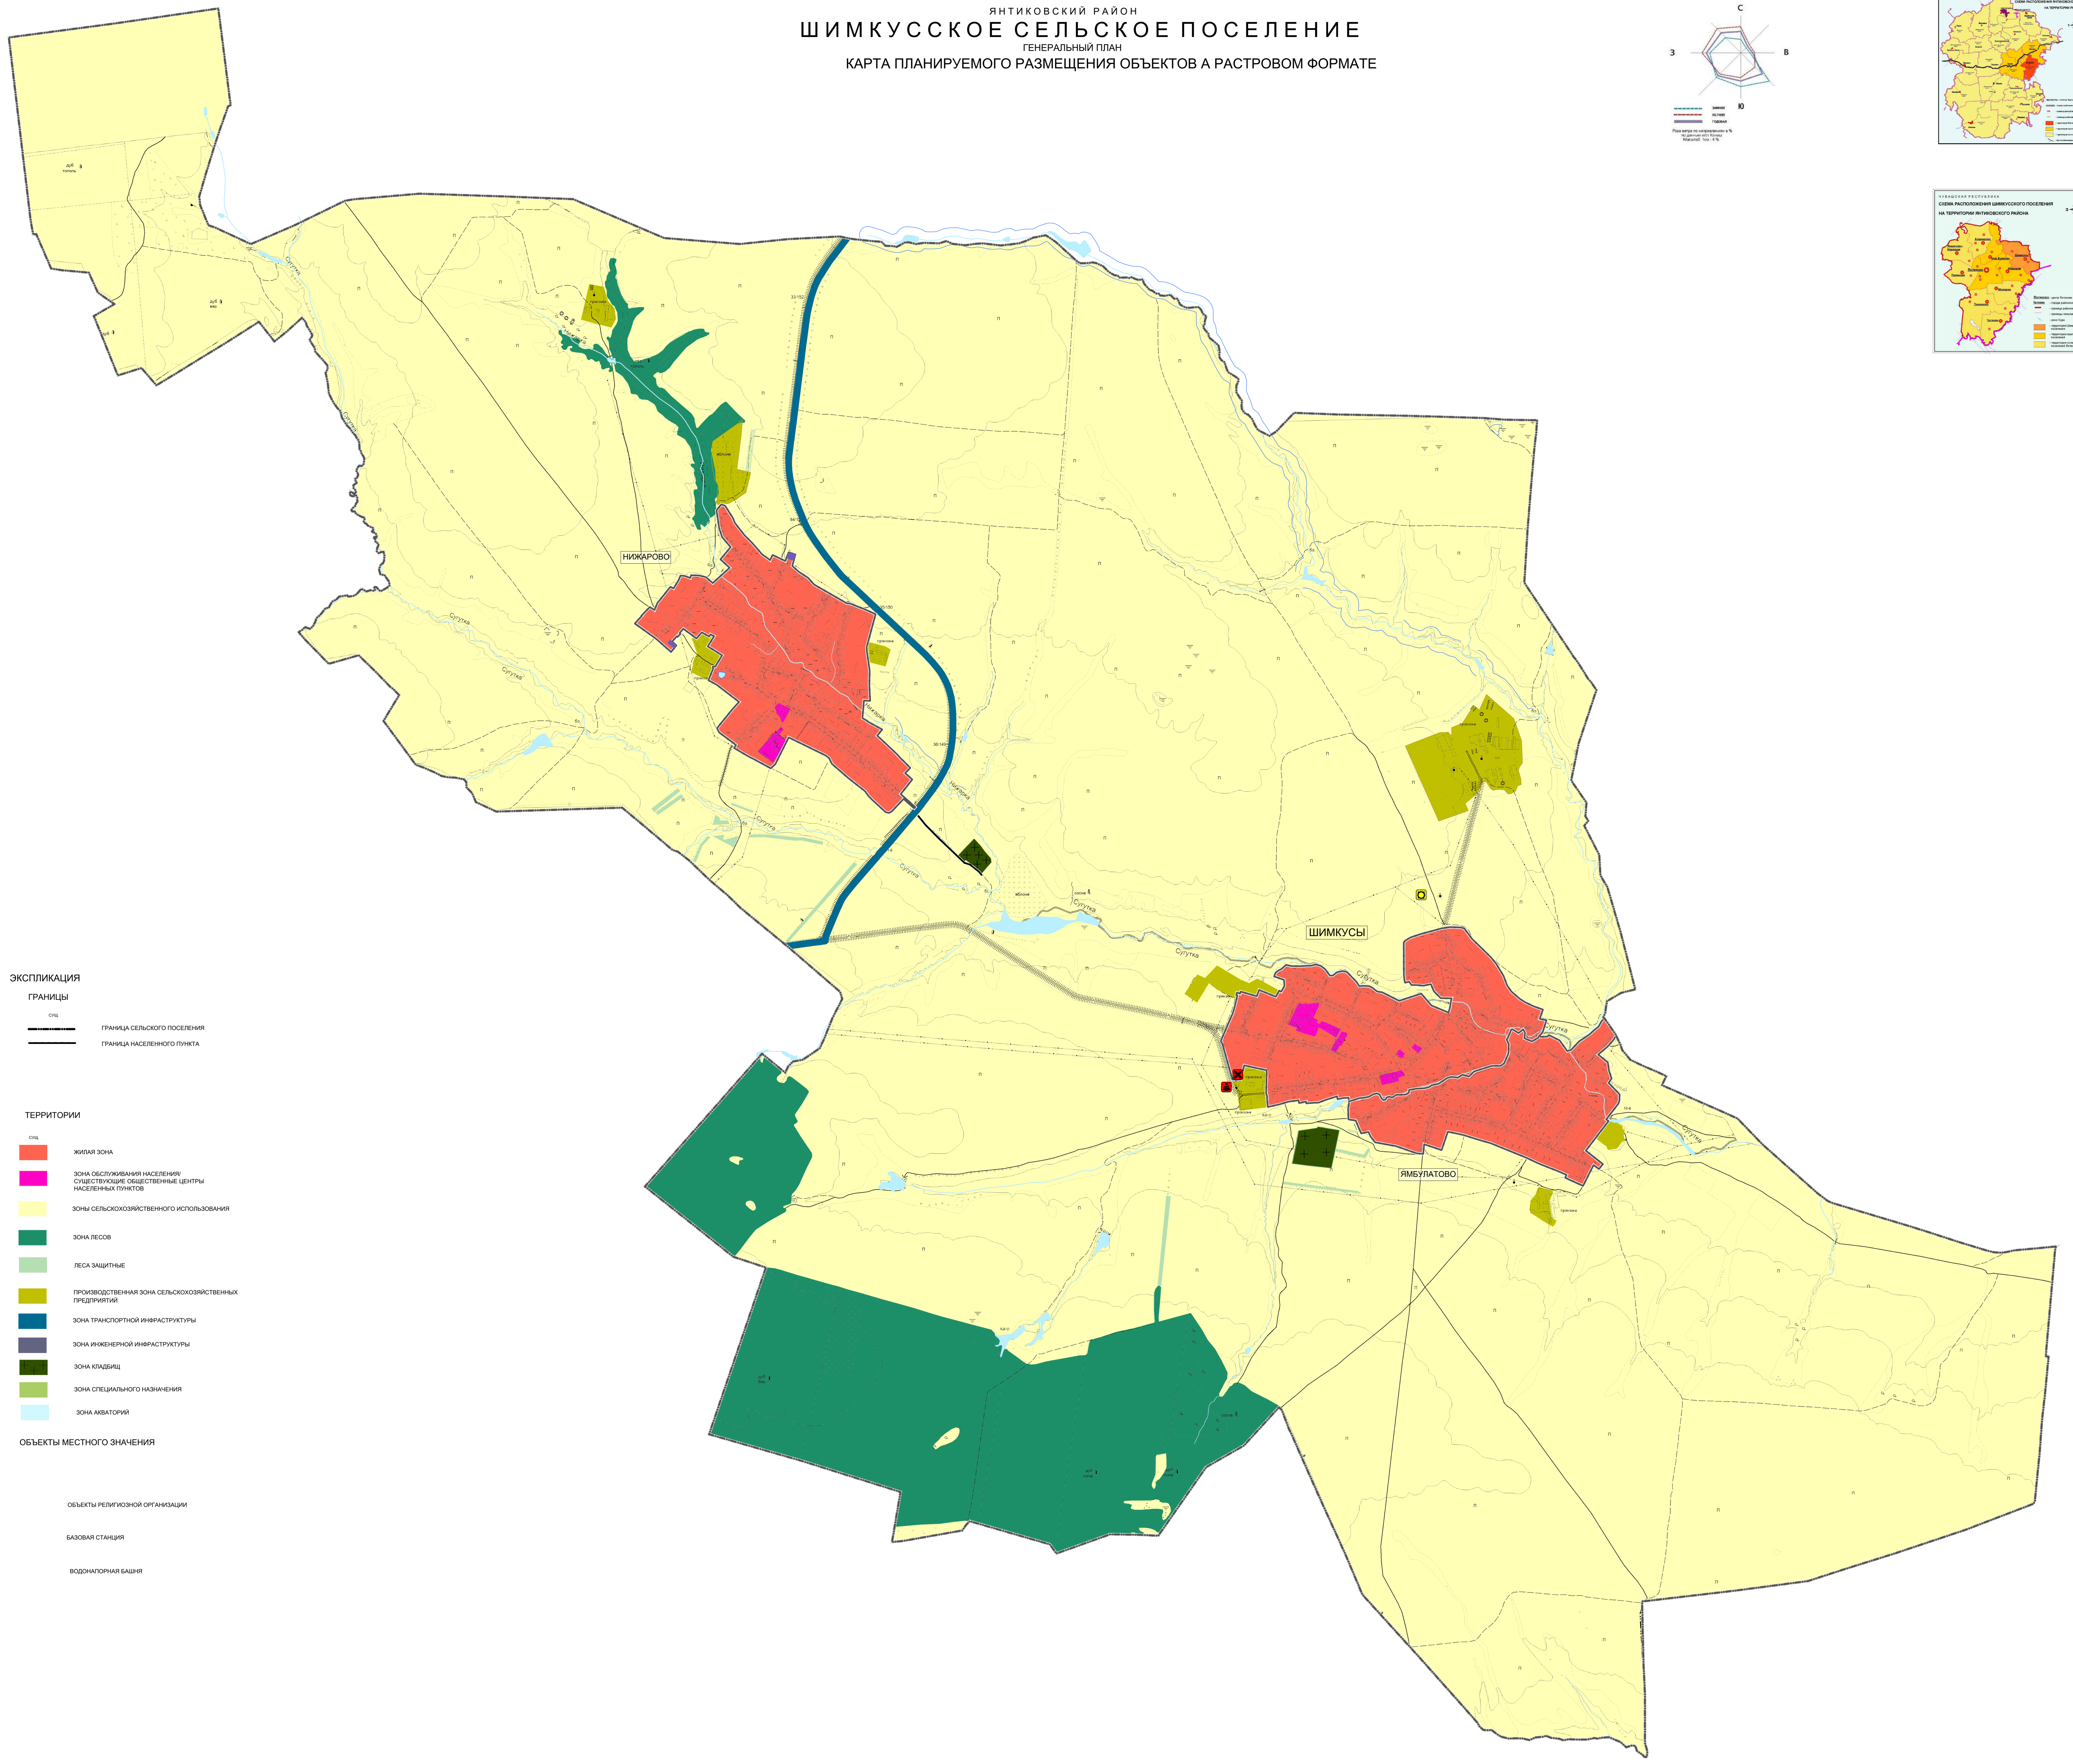

ЧУВАШСКАЯ РЕСПУБЛИКА
ЯНТИКОВСКИЙ РАЙОН
ШИМКУССКОЕ СЕЛЬСКОЕ ПОСЕЛЕНИЕ
ГЕНЕРАЛЬНЫЙ ПЛАН
КАРТА ПЛАНИРУЕМОГО РАЗМЕЩЕНИЯ ОБЪЕКТОВ А РАСТРОВОМ ФОРМАТЕ

ЭКСПЛИКАЦИЯ

ГРАНИЦЫ

- ОПС
- ГРАНИЦА СЕЛЬСКОГО ПОСЕЛЕНИЯ
- ГРАНИЦА НАСЕЛЕННОГО ПУНКТА

ТЕРРИТОРИИ

- ОПС
- ЖИЛАЯ ЗОНА
- ЗОНА ОБСЛУЖИВАНИЯ НАСЕЛЕНИЯ/ ПУБЛИЧНЫЕ ОБЩЕСТВЕННЫЕ ЦЕНТРЫ НАСЕЛЕННЫХ ПУНКТОВ
- ЗОНЫ СЕЛЬСКОХОЗЯЙСТВЕННОГО ИСПОЛЬЗОВАНИЯ
- ЗОНА ЛЕСОВ
- ЛЕСА ЗАЩИТНЫЕ
- ПРОИЗВОДСТВЕННАЯ ЗОНА СЕЛЬСКОХОЗЯЙСТВЕННЫХ ПРЕДПРИЯТИЙ
- ЗОНА ТРАНСПОРТНОЙ ИНФРАСТРУКТУРЫ
- ЗОНА ИНЖЕНЕРНОЙ ИНФРАСТРУКТУРЫ
- ЗОНА КЛАДАЩ
- ЗОНА СПЕЦИАЛЬНОГО НАЗНАЧЕНИЯ
- ЗОНА АВАТОРИИ

ОБЪЕКТЫ МЕСТНОГО ЗНАЧЕНИЯ

- ОБЪЕКТЫ РЕЛИГИОЗНОЙ ОРГАНИЗАЦИИ
- БАЗОВАЯ СТАНЦИЯ
- ВОДОЧАСОВАЯ БАШНЯ