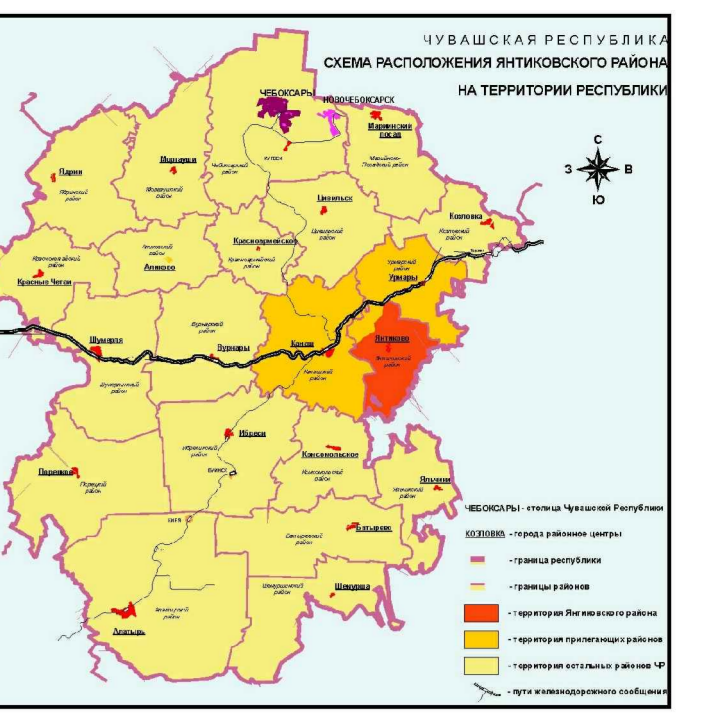

ЧУВАШСКАЯ РЕСПУБЛИКА
ЯНТИКОВСКИЙ РАЙОН
ШИМКУССКОЕ СЕЛЬСКОЕ ПОСЕЛЕНИЕ
ГЕНЕРАЛЬНЫЙ ПЛАН
КАРТА ПЛАНИРУЕМОГО РАЗМЕЩЕНИЯ ОБЪЕКТОВ А РАСТРОВОМ ФОРМАТЕ

ЭКСПЛИКАЦИЯ

ГРАНИЦЫ

- ОПС
- ГРАНИЦА СЕЛЬСКОГО ПОСЕЛЕНИЯ
- ГРАНИЦА НАСЕЛЕННОГО ПУНКТА

ТЕРРИТОРИИ

- ОПС
- ЖИЛАЯ ЗОНА
- ЗОНА ОБСЛУЖИВАНИЯ НАСЕЛЕНИЯ/ ПУБЛИЧНЫЕ ОБЩЕСТВЕННЫЕ ЦЕНТРЫ НАСЕЛЕННЫХ ПУНКТОВ
- ЗОНЫ СЕЛЬСКОХОЗЯЙСТВЕННОГО ИСПОЛЬЗОВАНИЯ
- ЗОНА ЛЕСОВ
- ЛЕСА ЗАЩИТНЫЕ
- ПРОИЗВОДСТВЕННАЯ ЗОНА СЕЛЬСКОХОЗЯЙСТВЕННЫХ ПРЕДПРИЯТИЙ
- ЗОНА ТРАНСПОРТНОЙ ИНФРАСТРУКТУРЫ
- ЗОНА ИНЖЕНЕРНОЙ ИНФРАСТРУКТУРЫ
- ЗОНА КЛАДАЩ
- ЗОНА СПЕЦИАЛЬНОГО НАЗНАЧЕНИЯ
- ЗОНА АВАТОРИИ

ОБЪЕКТЫ МЕСТНОГО ЗНАЧЕНИЯ

- ОБЪЕКТЫ РЕЛИГИОЗНОЙ ОРГАНИЗАЦИИ
- БАЗОВАЯ СТАНЦИЯ
- ВОДОЧАСОВАЯ БАШНЯ