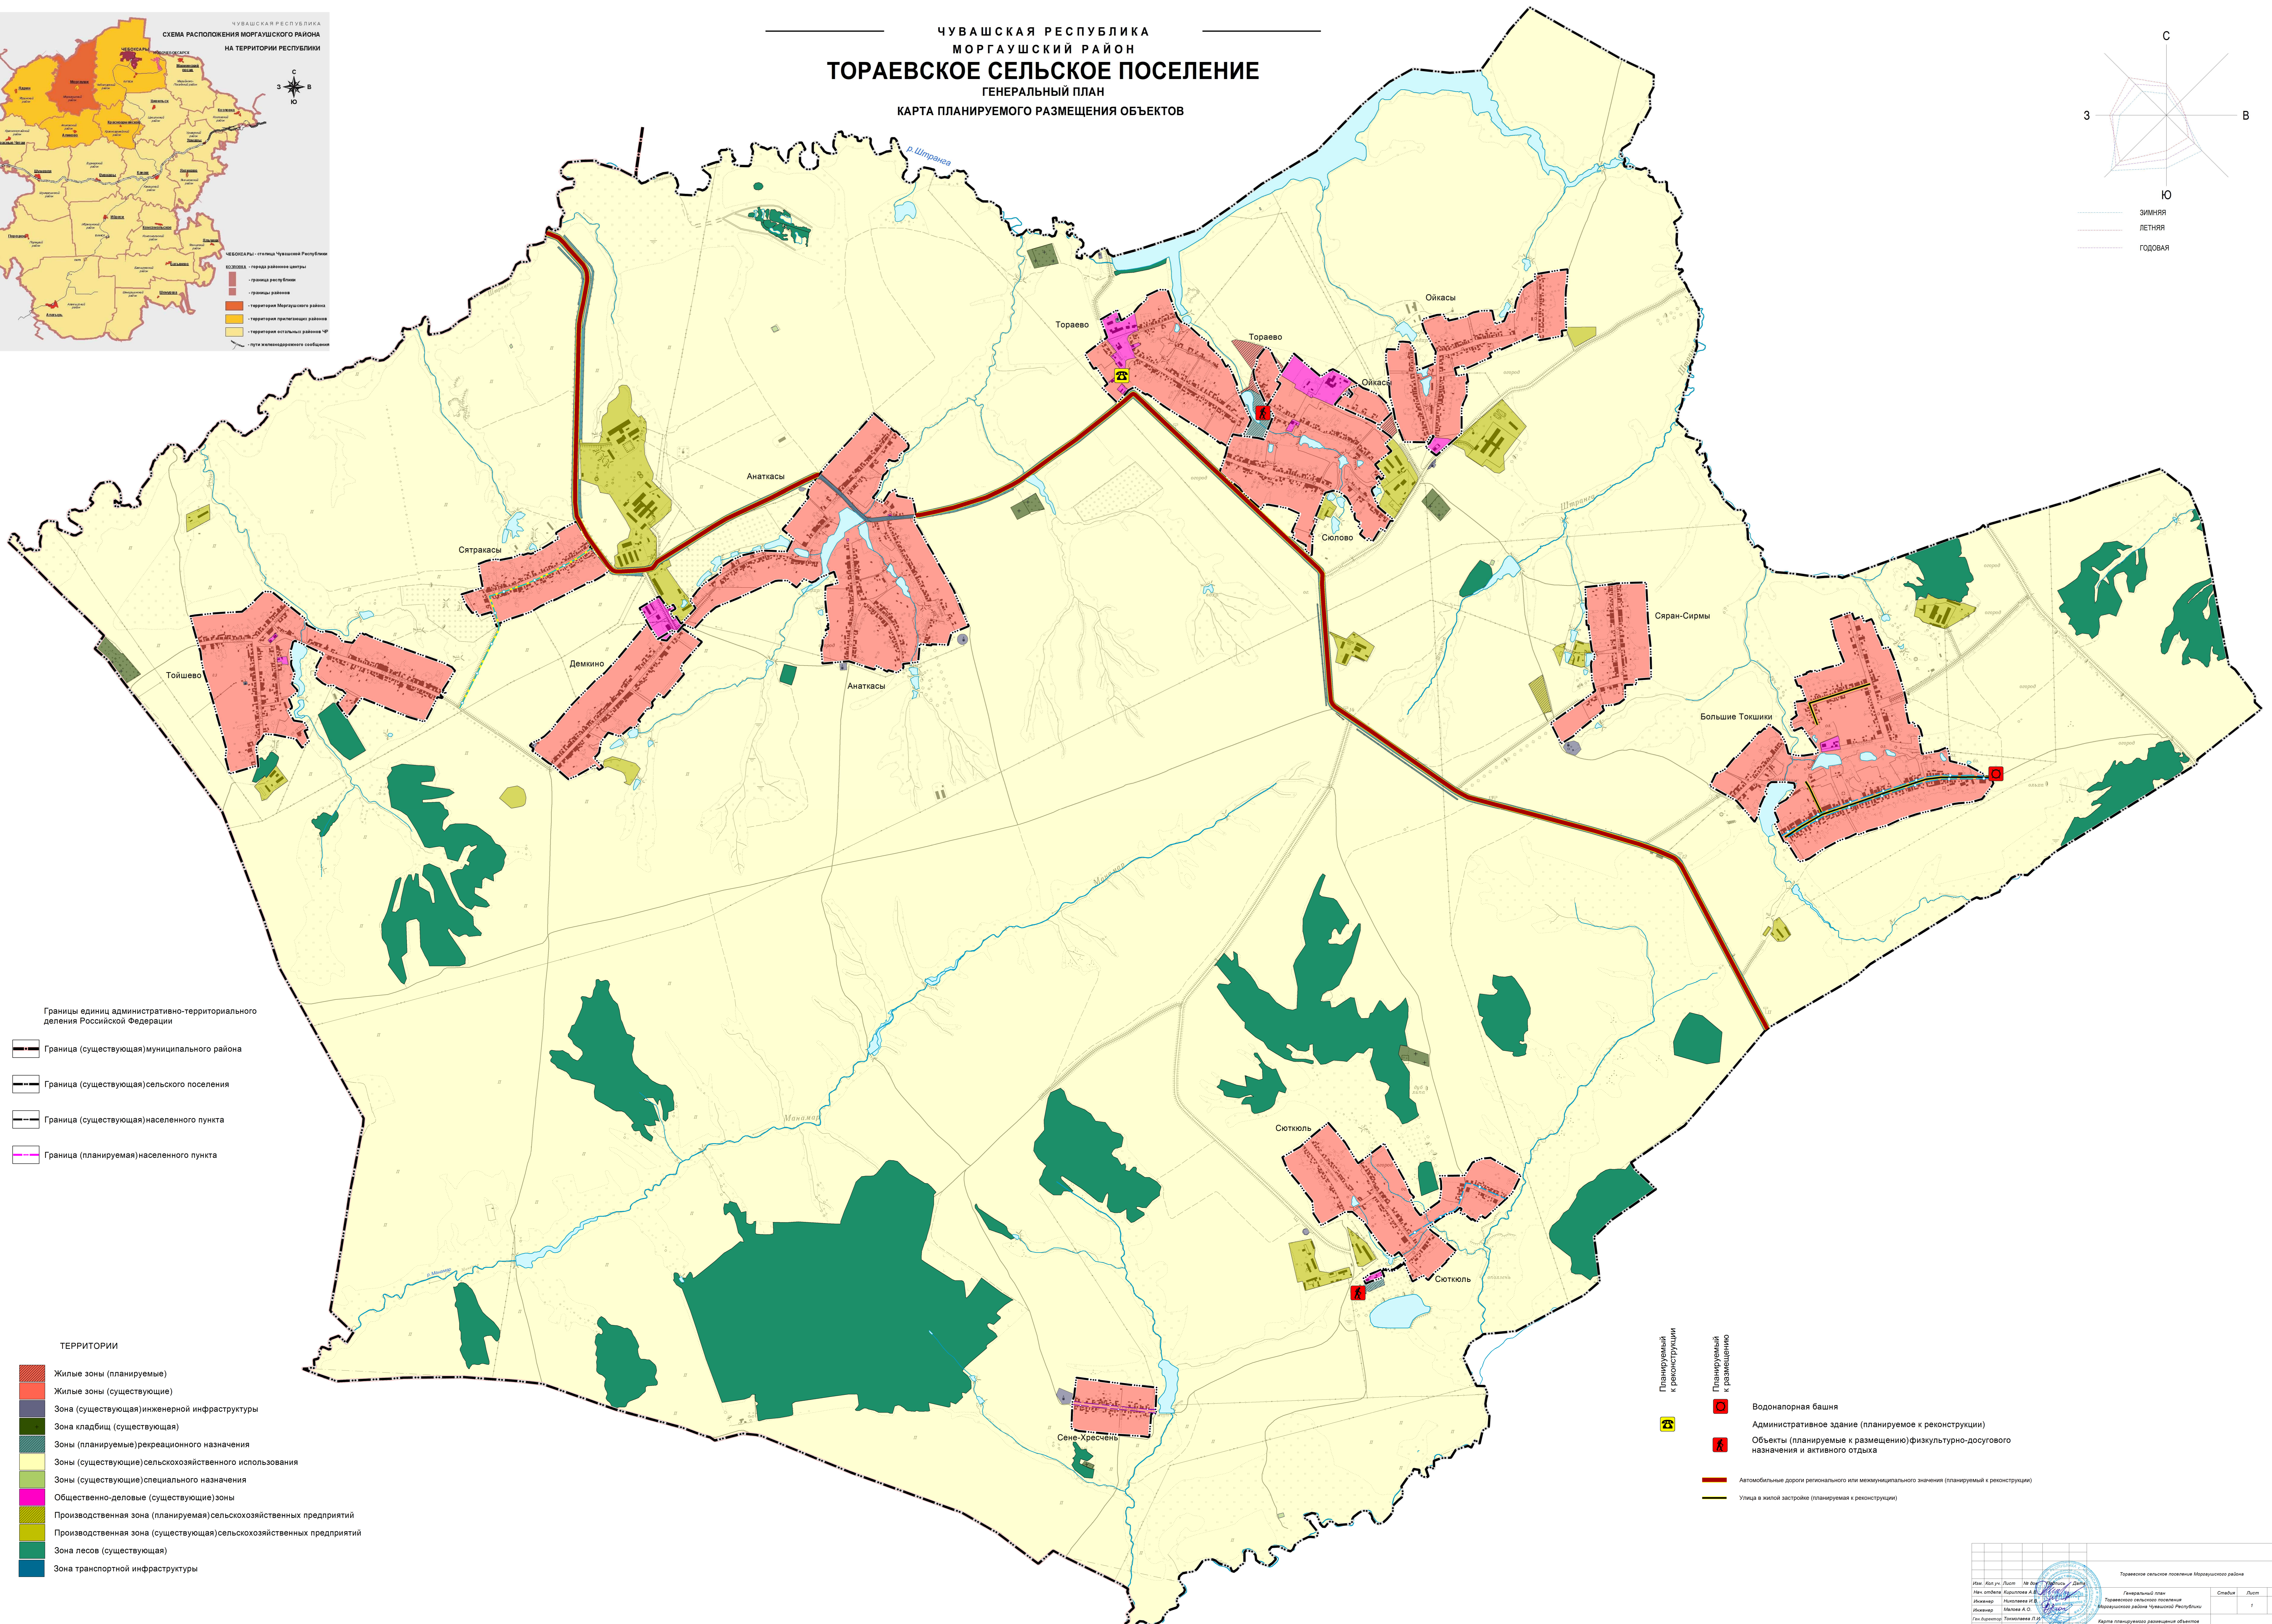

ЧУВАШСКАЯ РЕСПУБЛИКА
МОРГАУШСКИЙ РАЙОН
ТОРАЕВСКОЕ СЕЛЬСКОЕ ПОСЕЛЕНИЕ
ГЕНЕРАЛЬНЫЙ ПЛАН
КАРТА ПЛАНИРУЕМОГО РАЗМЕЩЕНИЯ ОБЪЕКТОВ

- Границы единиц административно-территориального деления Российской Федерации
- Граница (существующая) муниципального района
 - Граница (существующая) сельского поселения
 - Граница (существующая) населенного пункта
 - Граница (планируемая) населенного пункта

- ТЕРРИТОРИИ
- Жилые зоны (планируемые)
 - Жилые зоны (существующие)
 - Зона (существующая) инженерной инфраструктуры
 - Зона кладбищ (существующая)
 - Зоны (планируемые) рекреационного назначения
 - Зоны (существующие) сельскохозяйственного использования
 - Зоны (существующие) специального назначения
 - Общественно-деловые (существующие) зоны
 - Производственная зона (планируемая) сельскохозяйственных предприятий
 - Производственная зона (существующая) сельскохозяйственных предприятий
 - Зона лесов (существующая)
 - Зона транспортной инфраструктуры

- Планируемый к реконструкции
- Планируемый к размещению
- Водонапорная башня
- Административное здание (планируемое к реконструкции)
- Объекты (планируемые к размещению) физкультурно-досугового назначения и активного отдыха
- Автомобильные дороги регионального или межмуниципального значения (планируемые к реконструкции)
- Улицы в жилой застройке (планируемые к реконструкции)