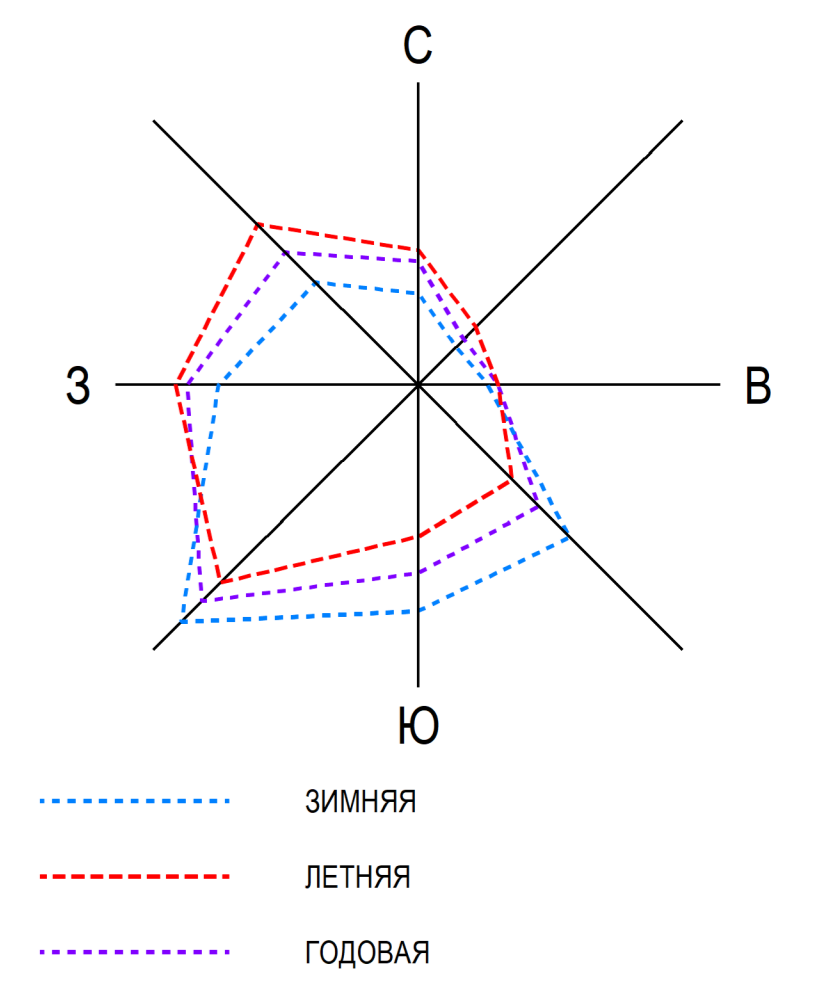

ЧУВАШСКАЯ РЕСПУБЛИКА
МОРГАУЖСКИЙ РАЙОН
ТОРАЕВСКОЕ СЕЛЬСКОЕ ПОСЕЛЕНИЕ
ГЕНЕРАЛЬНЫЙ ПЛАН
КАРТА ГРАНИЦ НАСЕЛЕННЫХ ПУНКТОВ

- Границы единиц административно-территориального
деления Российской Федерации
- Граница (существующая) муниципального района
- Граница (существующая) сельского поселения
- Граница (существующая) населенного пункта
- Граница (планируемая) населенного пункта
- ТЕРРИТОРИИ**
- Земли населенных пунктов (существующие)
- Зона лесов (существующая)
- Водоток (река, ручей, канал)