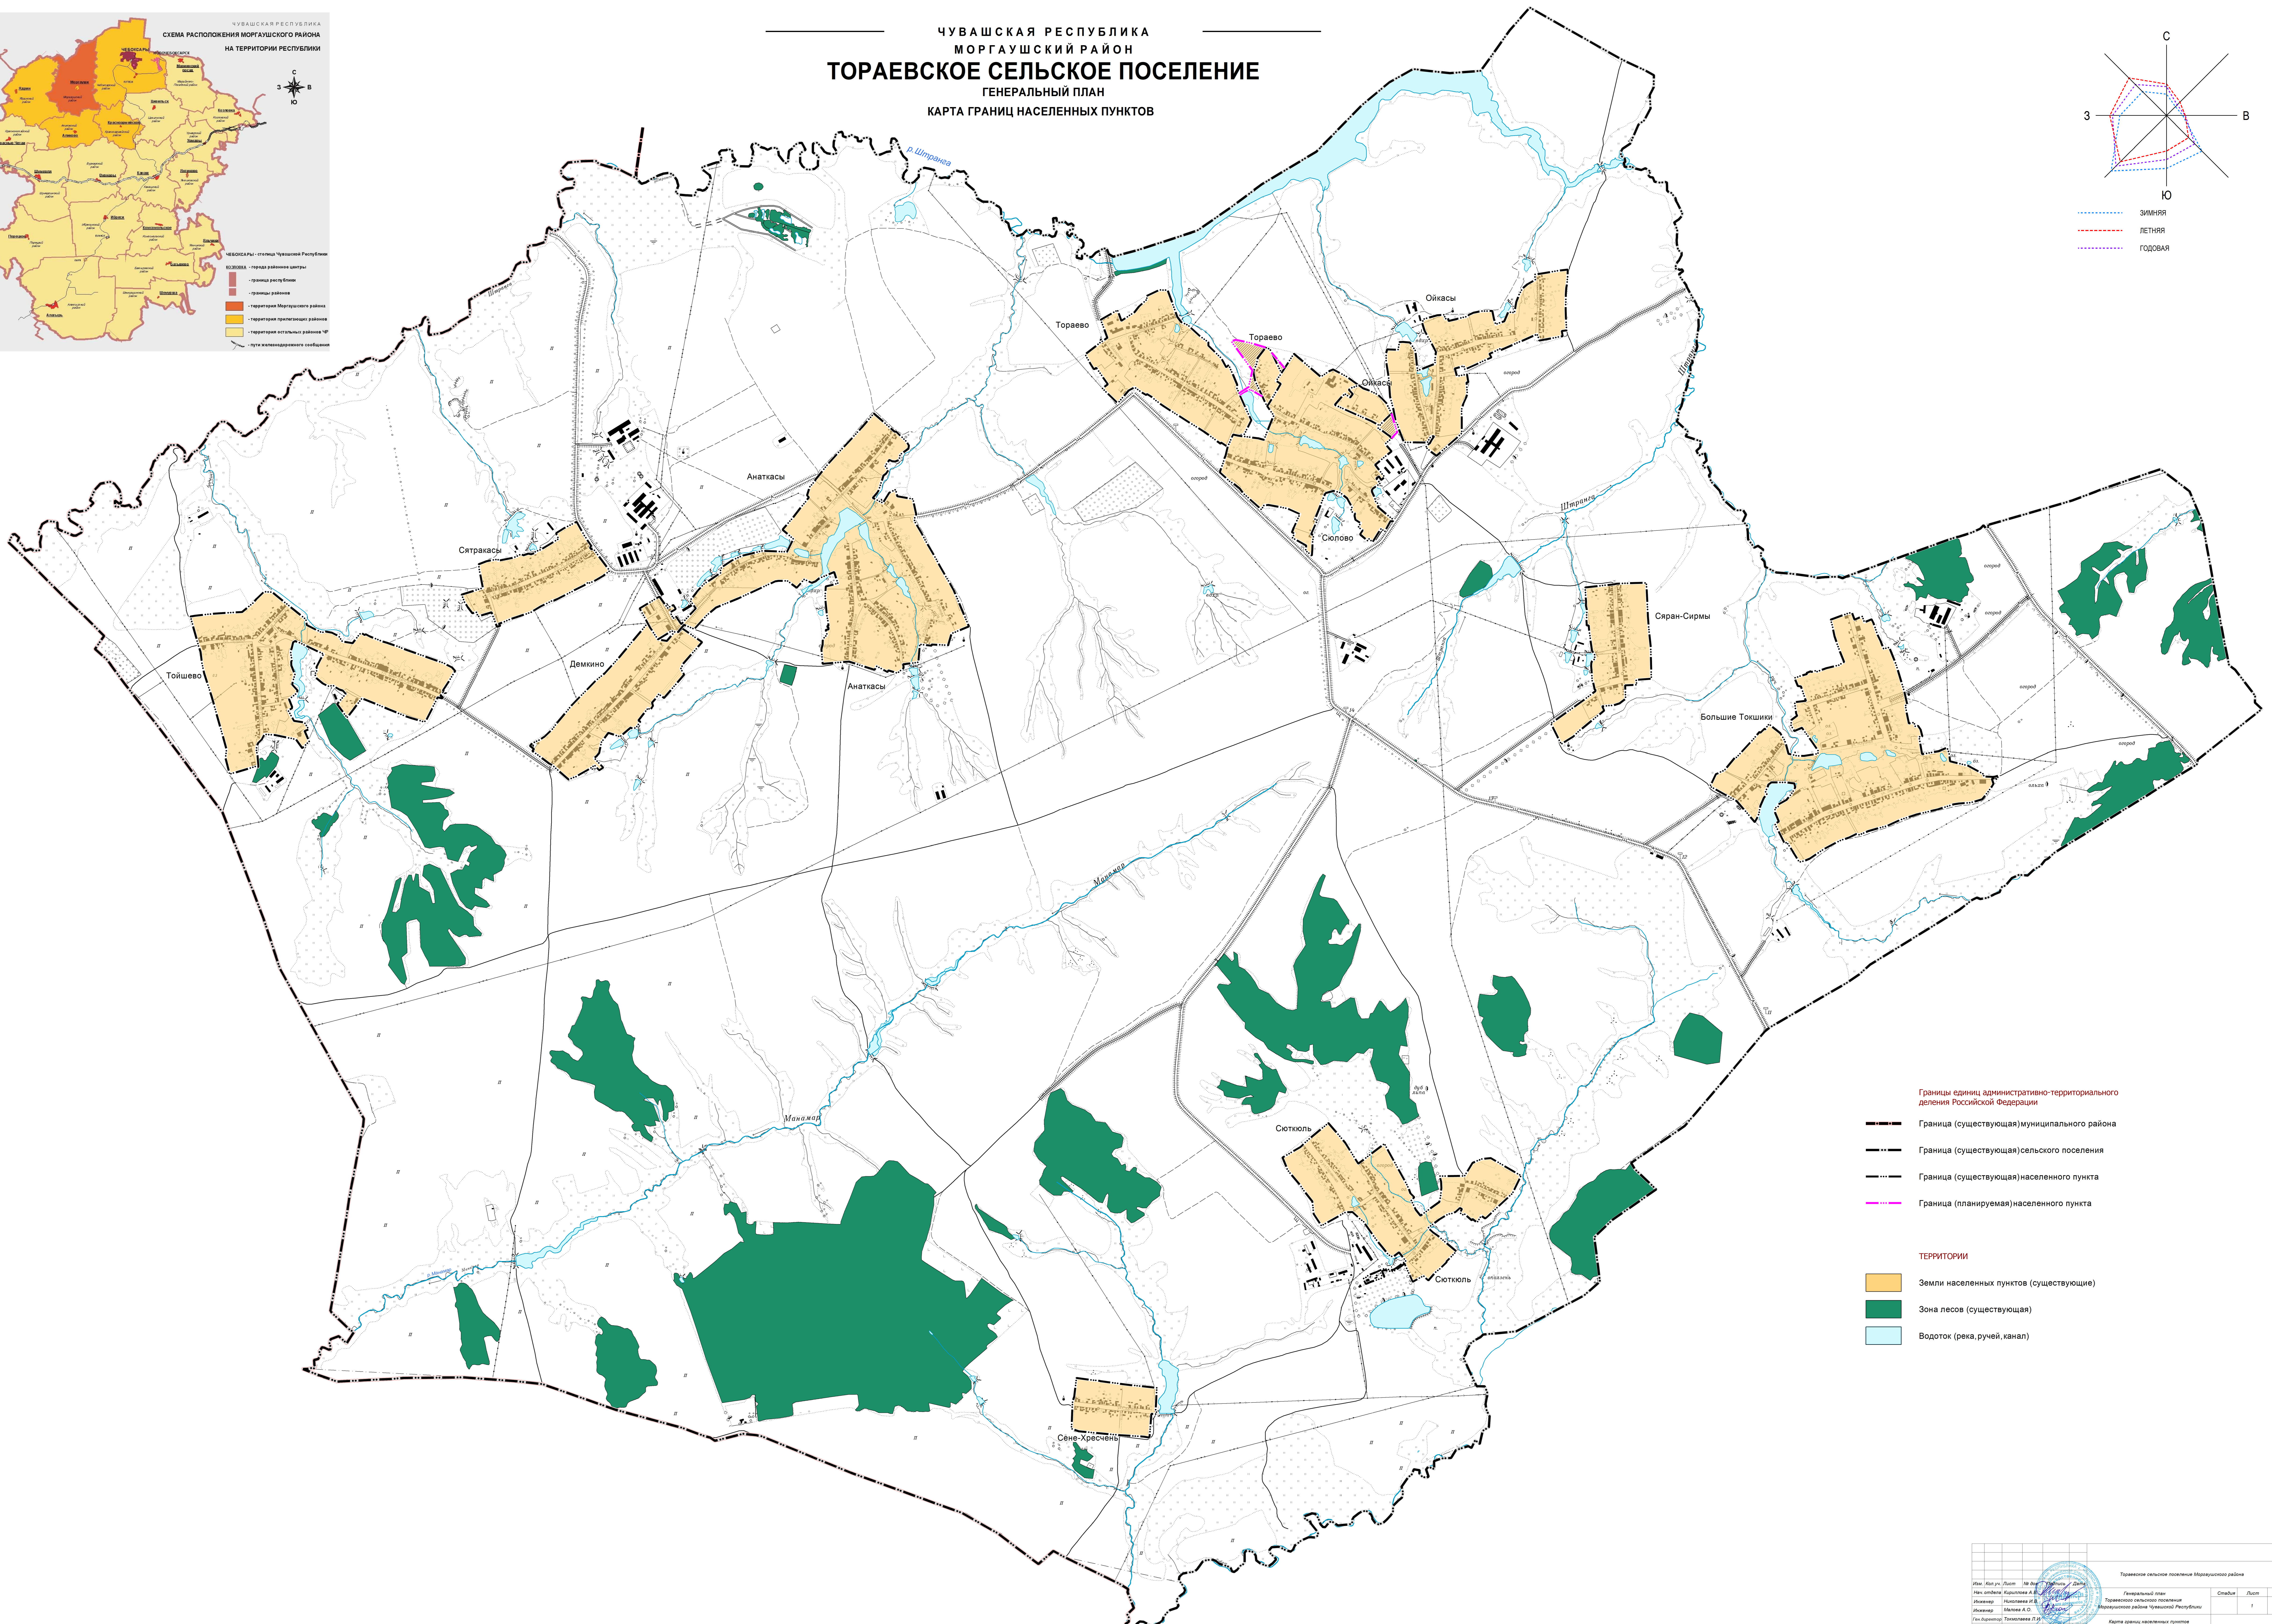

ЧУВАШСКАЯ РЕСПУБЛИКА
МОРГАУЖСКИЙ РАЙОН
ТОРАЕВСКОЕ СЕЛЬСКОЕ ПОСЕЛЕНИЕ
ГЕНЕРАЛЬНЫЙ ПЛАН
КАРТА ГРАНИЦ НАСЕЛЕННЫХ ПУНКТОВ

- Границы единиц административно-территориального
деления Российской Федерации
- Граница (существующая) муниципального района
- Граница (существующая) сельского поселения
- Граница (существующая) населенного пункта
- Граница (планируемая) населенного пункта
- ТЕРРИТОРИИ**
- Земли населенных пунктов (существующие)
- Зона лесов (существующая)
- Водоток (река, ручей, канал)