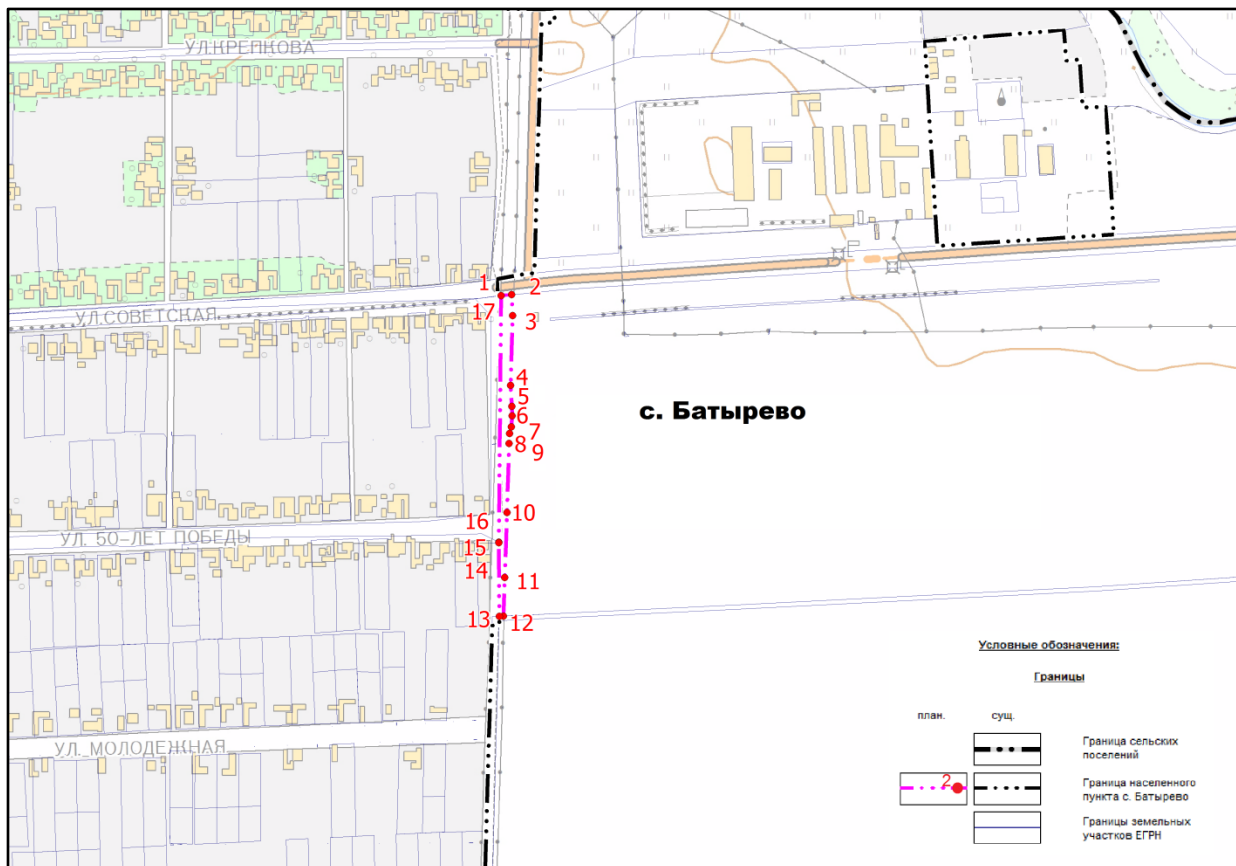

СВЕДЕНИЯ О ГРАНИЦАХ с. БАТЫРЕВО

Графическое описание местоположения изменяемой
части границ с. Батырево

Перечень координат характерных точек изменяемой части границ с. Батырево в системе координат МСК 21

Обозначение характерных точек	Координаты, м		Обозначение характерных точек	Координаты, м	
	X	Y		X	Y
1	2	3	1	2	3
1	290364.05	1255705.52	10	290117.51	1255712.22
2	290364.99	1255717.35	11	290043.80	1255709.48
3	290341.25	1255718.58	12	289999.90	1255708.02
4	290261.97	1255716.16	13	289999.67	1255703.28
5	290238.12	1255717.57	14	290083.38	1255702.97
6	290227.29	1255717.85	15	290083.38	1255702.93
7	290215.00	1255717.19	16	290083.73	1255702.93
8	290207.22	1255714.91	17	290364.03	1255705.52
9	290195.93	1255714.53	1	290364.05	1255705.52