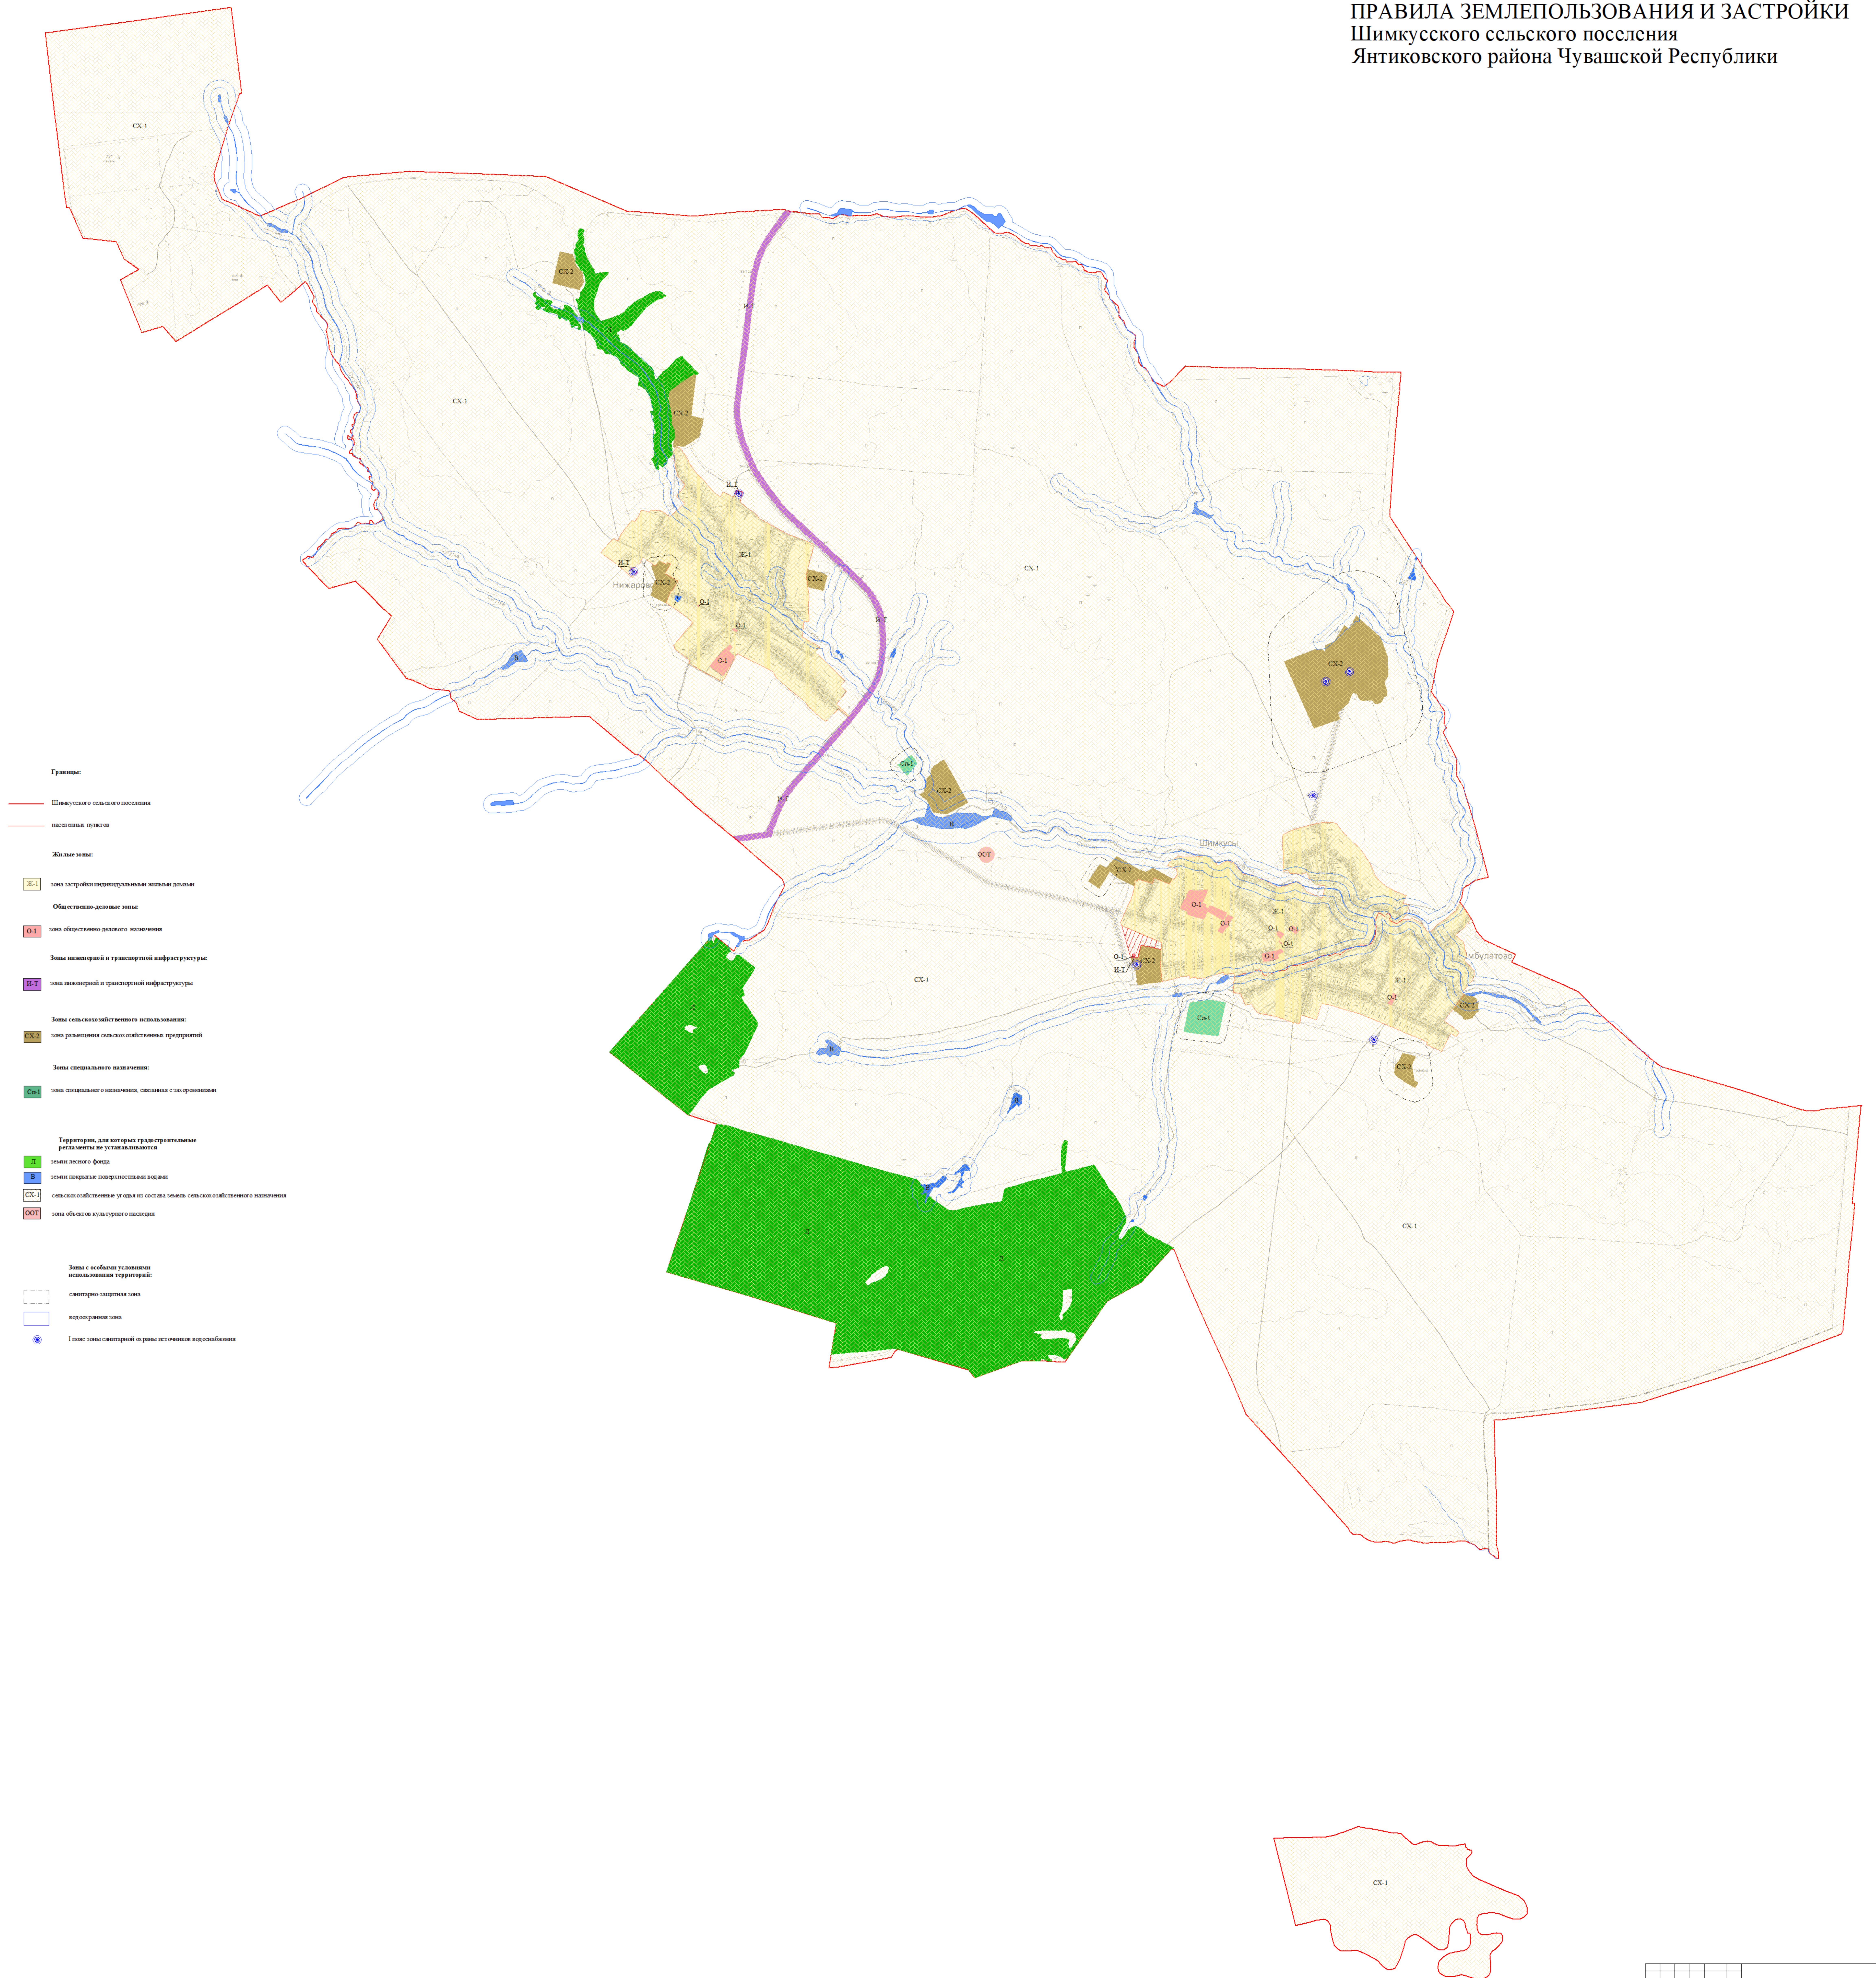

ПРАВИЛА ЗЕМЛЕПОЛЬЗОВАНИЯ И ЗАСТРОЙКИ  
Шимкуского сельского поселения  
Янтиковского района Чувашской Республики

- Границы:**
- Шимкуского сельского поселения
  - населенных пунктов
- Жилые зоны:**
- Ж-1 зона застройки индивидуальными жилыми домами
- Общественно-деловые зоны:**
- О-1 зона общественно-делового назначения
- Зоны инженерной и транспортной инфраструктуры:**
- И-1 зона инженерной и транспортной инфраструктуры
- Зоны сельскохозяйственного использования:**
- СХ-1 зона размещения сельскохозяйственных предприятий
  - СХ-2 зона специального назначения
- Зоны специального назначения:**
- Сп-1 зона специального назначения, связанная с оздоровлением
- Территории, для которых градостроительные регламенты не устанавливаются:**
- А земельного фонда
  - В земли государственных водоемов
  - СХ-1 сельскохозяйственные угодья и земель сельскохозяйственного назначения
  - ООТ зона объектов культурного наследия
- Зоны с особыми условиями использования территорий:**
- санитарно-защитная зона
  - водоохранная зона
  - Г-1 зона санитарной охраны источников водоснабжения

Имя, Фамилия, Должность, Подпись, Дата				Инициалы и фамилия главы сельского поселения			
№ документа	Дата документа	Инициалы и фамилия главы сельского поселения	Инициалы и фамилия главы сельского поселения	Страниц	Лист	Дата	Итого
1	2020			1	1		1
Имя, Фамилия, Должность, Подпись, Дата				Инициалы и фамилия главы сельского поселения			