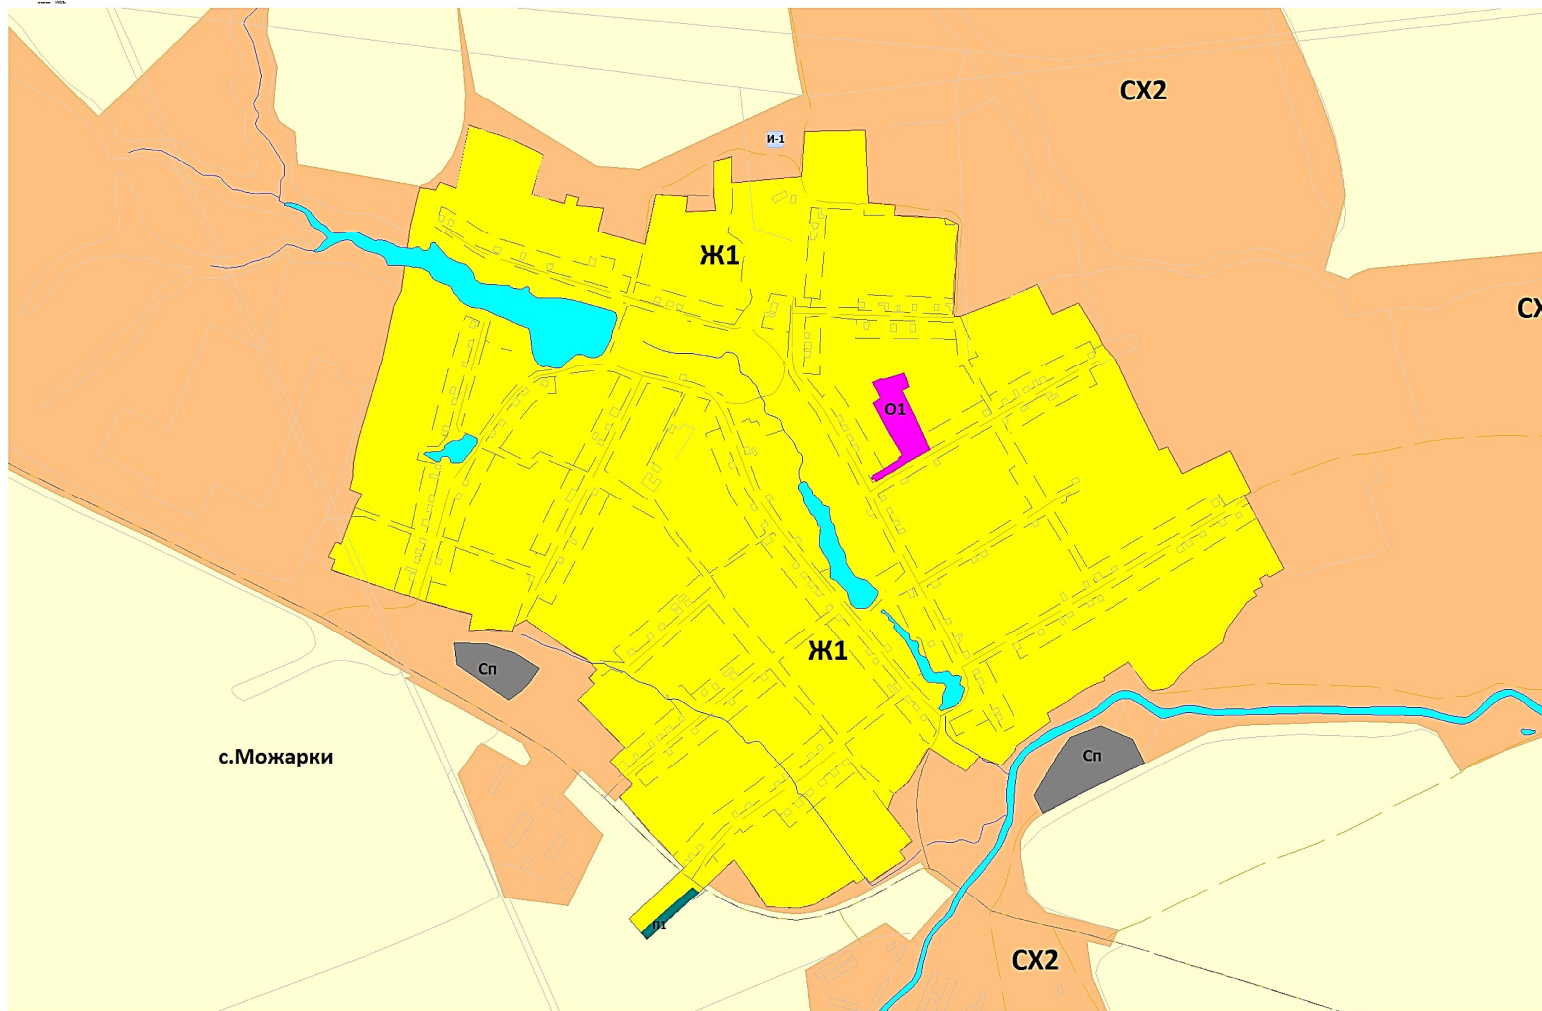

ЧУВАШСКАЯ РЕСПУБЛИКА
ЯНТИКОВСКИЙ РАЙОН
МОЖАРСКОЕ СЕЛЬСКОЕ ПОСЕЛЕНИЕ
КАРТА ГРАДОСТРОИТЕЛЬНОГО ЗОНИРОВАНИЯ
с.Можарки

ЭКСПЛИКАЦИЯ ГРАНИЦЫ

- СЕЛЬСКОГО ПОСЕЛЕНИЯ
- НАСЕЛЕННОГО ПУНКТА
- ВОДНЫЕ ОБЪЕКТЫ

НАСЕЛЕННЫЕ ПУНКТЫ

- Индирки
- Уралово

ТРАНСПОРТНЫЕ КОММУНИКАЦИИ И СООРУЖЕНИЯ

ТИПЫ ТЕРРИТОРИАЛЬНЫХ ЗОН

- **жилищные зоны**
- Ж-1 зона застройки индивидуальными жилыми домами
- **зоны сельскохозяйственного использования**
- СХ-2 зона сельскохозяйственного использования
- **зоны специального назначения**
- Сп зона специального назначения
- **зоны транспортной и инженерной инфраструктуры**
- И-1 зона инженерной инфраструктуры
- **общественно-деловые зоны**
- О1 зона делового, общественного и коммерческого назначения