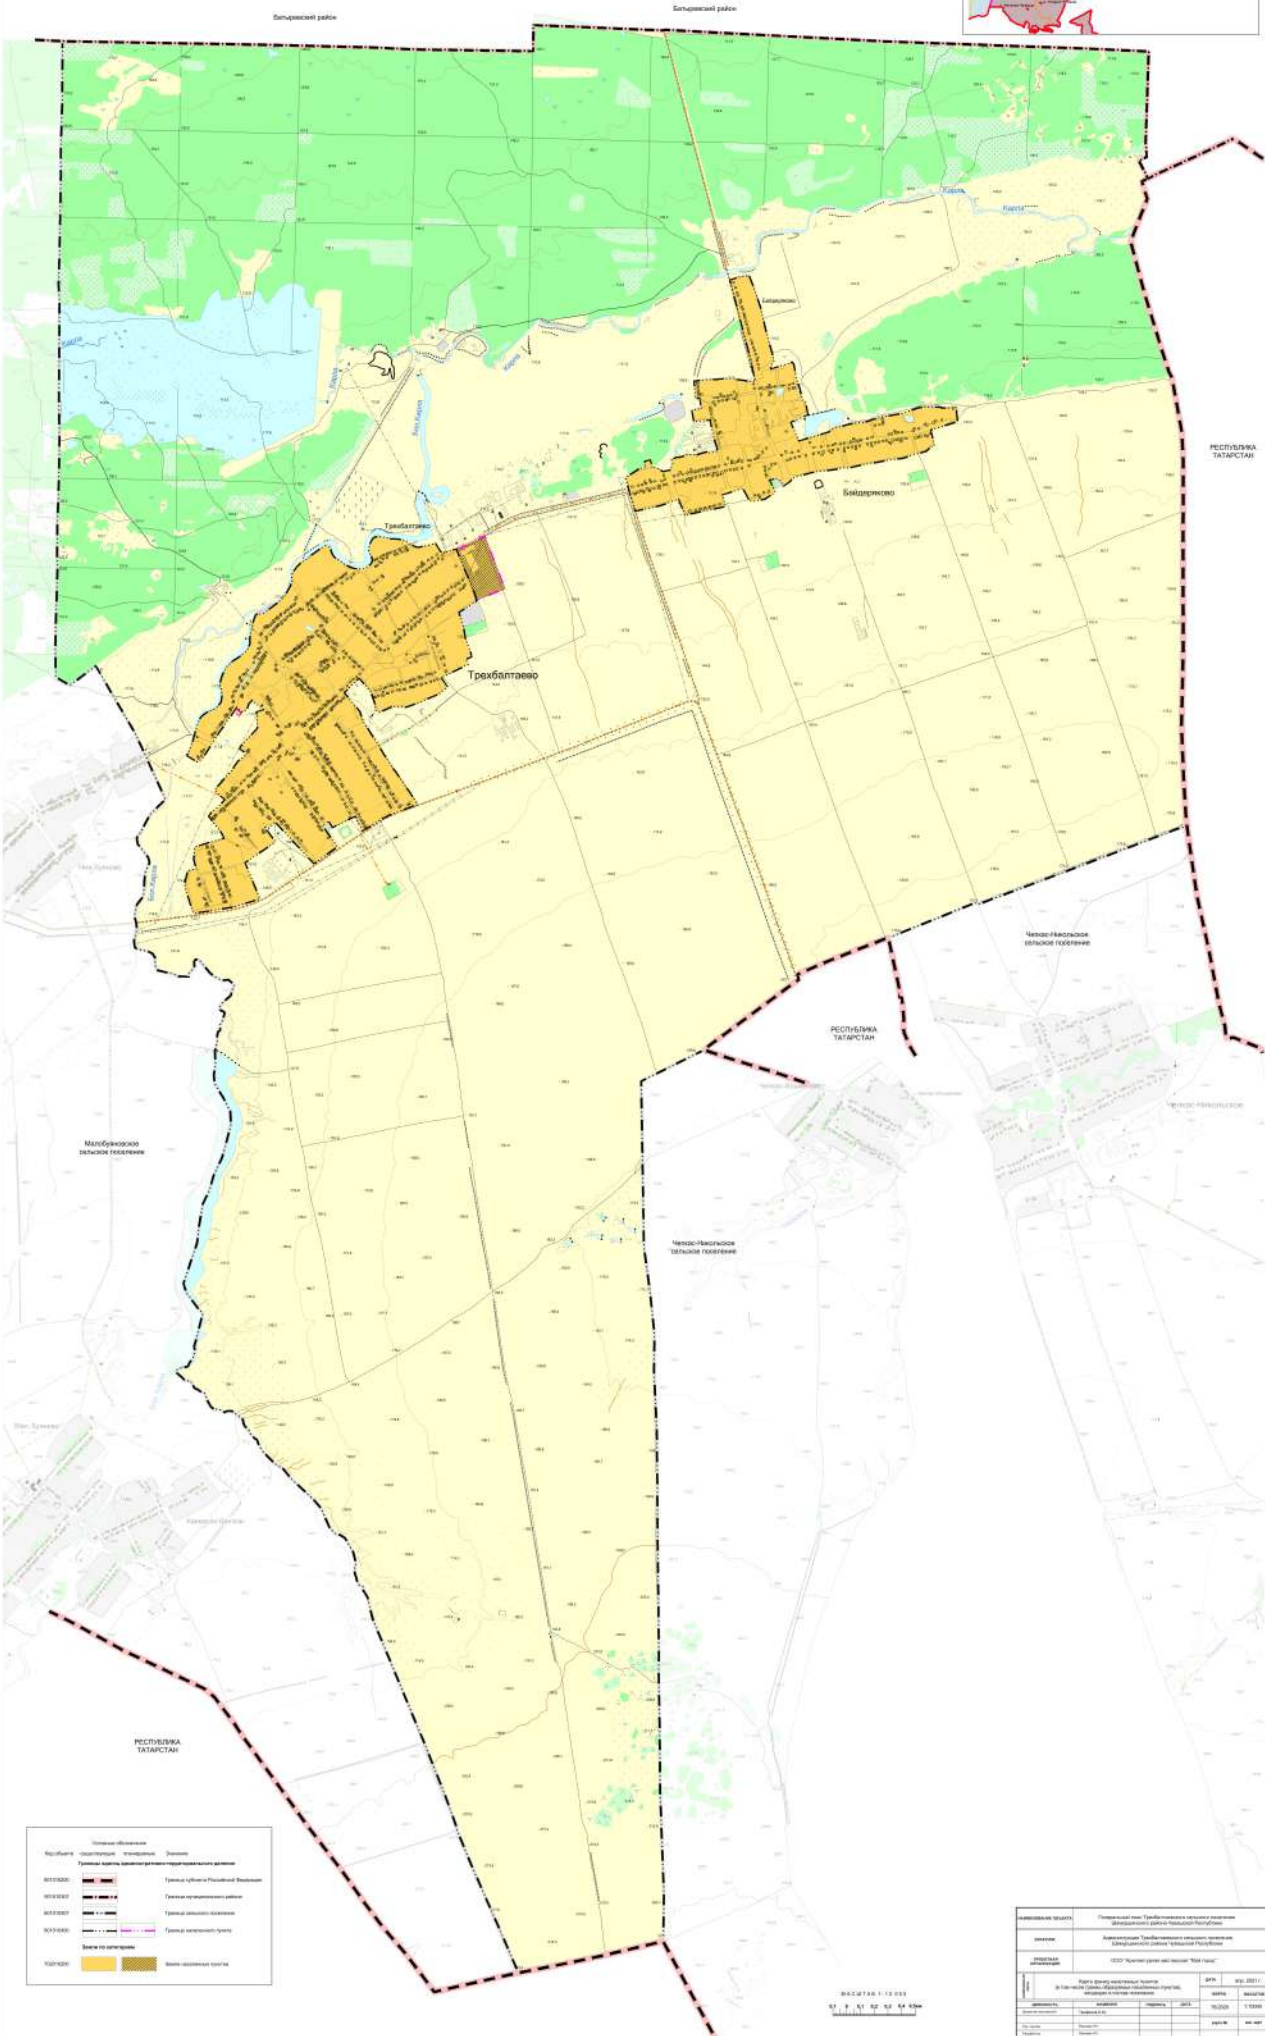

ЧУВАШСКАЯ РЕСПУБЛИКА
ШЕМУШИНСКИЙ РАЙОН
ТРЕХБАЛТАВСКОЕ СЕЛЬСКОЕ ПОСЕЛЕНИЕ
ГЕНЕРАЛЬНЫЙ ПЛАН

КАРТА ГРАНИЦ НАСЕЛЕННЫХ ПУНКТОВ
(В ТОМ ЧИСЛЕ ГРАНИЦ ОБРАЗУЕМЫХ НАСЕЛЕННЫХ ПУНКТОВ),
ВХОДЯЩИХ В СОСТАВ ПОСЕЛЕНИЯ

Символ обозначения		Значение
010000		Генеральная граница Республики Чувашия
020000		Генеральная граница муниципального района
030000		Генеральная граница сельского поселения
040000		Генеральная граница населенного пункта
050000		Земельный участок
060000		Земельный участок

НАЧЕРТАН 1:10 000
02 01 02 02 04 05 06