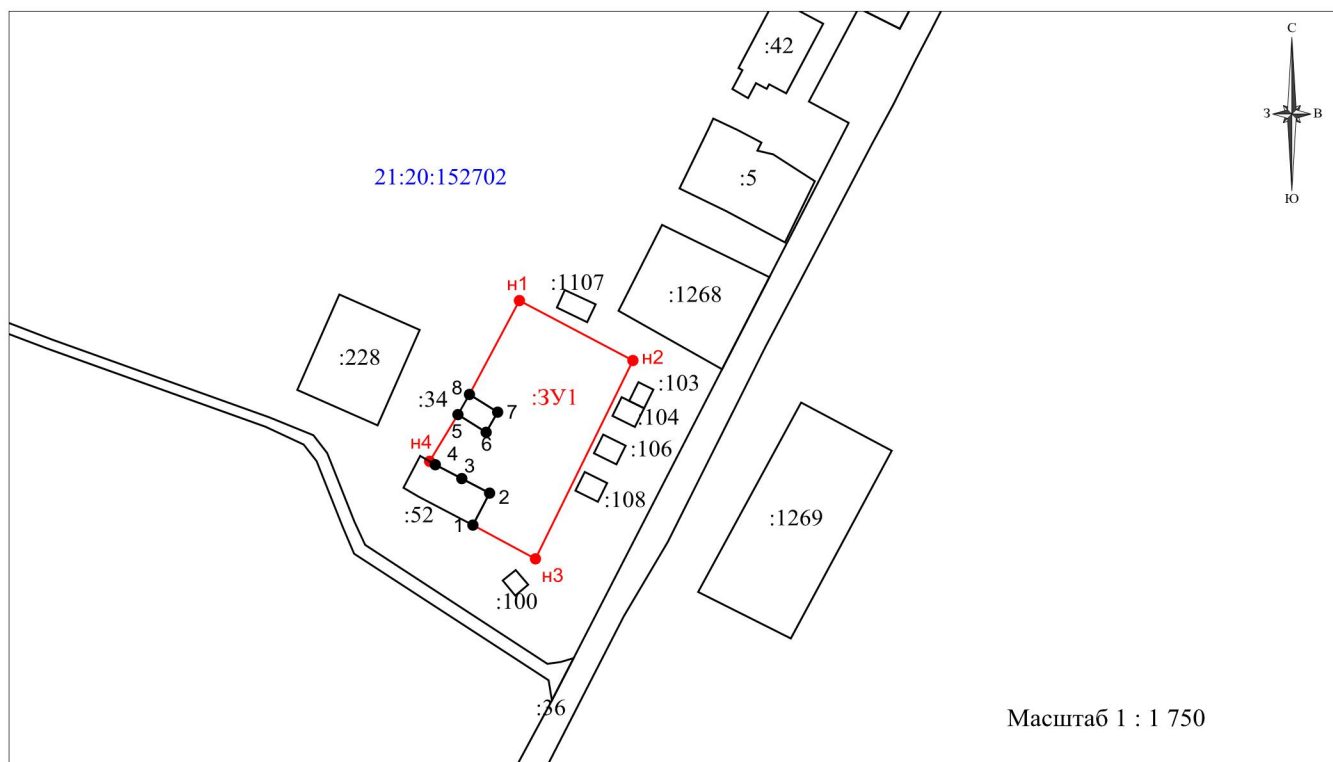

## СХЕМА РАСПОЛОЖЕНИЯ

земельного участка  
на кадастровом плане территории

Кадастровый квартал 21:20:152702

Чувашская Республика-Чувашия,  
Цивильский р-н,  
Опытное сельское поселение, п. Опытный,  
ул. Центральная  
Категория земель:  
Земли населенных пунктов  
Разрешенное использование:  
для ведения личного подсобного хозяйства  
Обозначение и вид территориальной зоны:  
Ж-1, Зона застройки индивидуальными  
жилими домами

Проектная площадь: 1 500.38 кв. м  
Система координат: МСК-21, зона 1

## СИТУАЦИОННЫЙ ПЛАН

### УСЛОВНЫЕ ОБОЗНАЧЕНИЯ

|                     |  |
|---------------------|--|
| <b>:3У1</b>         | обозначение образуемого земельного участка                   |
|                     | граница образуемого земельного участка                       |
|                     | характерная точка границы образуемого земельного участка     |
|                     | граница кадастрового квартала                                |
|                     | граница земельного участка, включенная в ГКН                 |
|                     | граница временного земельного участка                        |
| <b>52:18:010203</b> | номер кадастрового квартала                                  |
| <b>:59</b>          | обозначение кадастрового номера учтенного земельного участка |