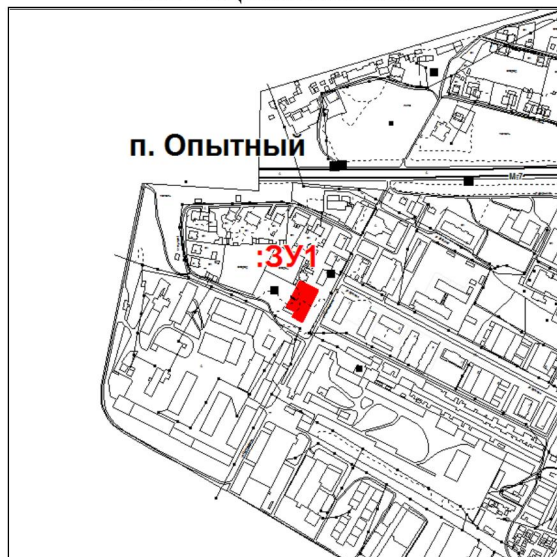

## СХЕМА РАСПОЛОЖЕНИЯ

земельного участка  
на кадастровом плане территории

Кадастровый квартал 21:20:152702

Чувашская Республика-Чувашия,  
Цивильский р-н,  
Опытное сельское поселение, п. Опытный,  
ул. Центральная  
Категория земель:  
Земли населенных пунктов  
Разрешенное использование:  
для ведения личного подсобного хозяйства  
Обозначение и вид территориальной зоны:  
Ж-1, Зона застройки индивидуальными  
жилими домами

Проектная площадь: 1 500.38 кв. м  
Система координат: МСК-21, зона 1

## СИТУАЦИОННЫЙ ПЛАН