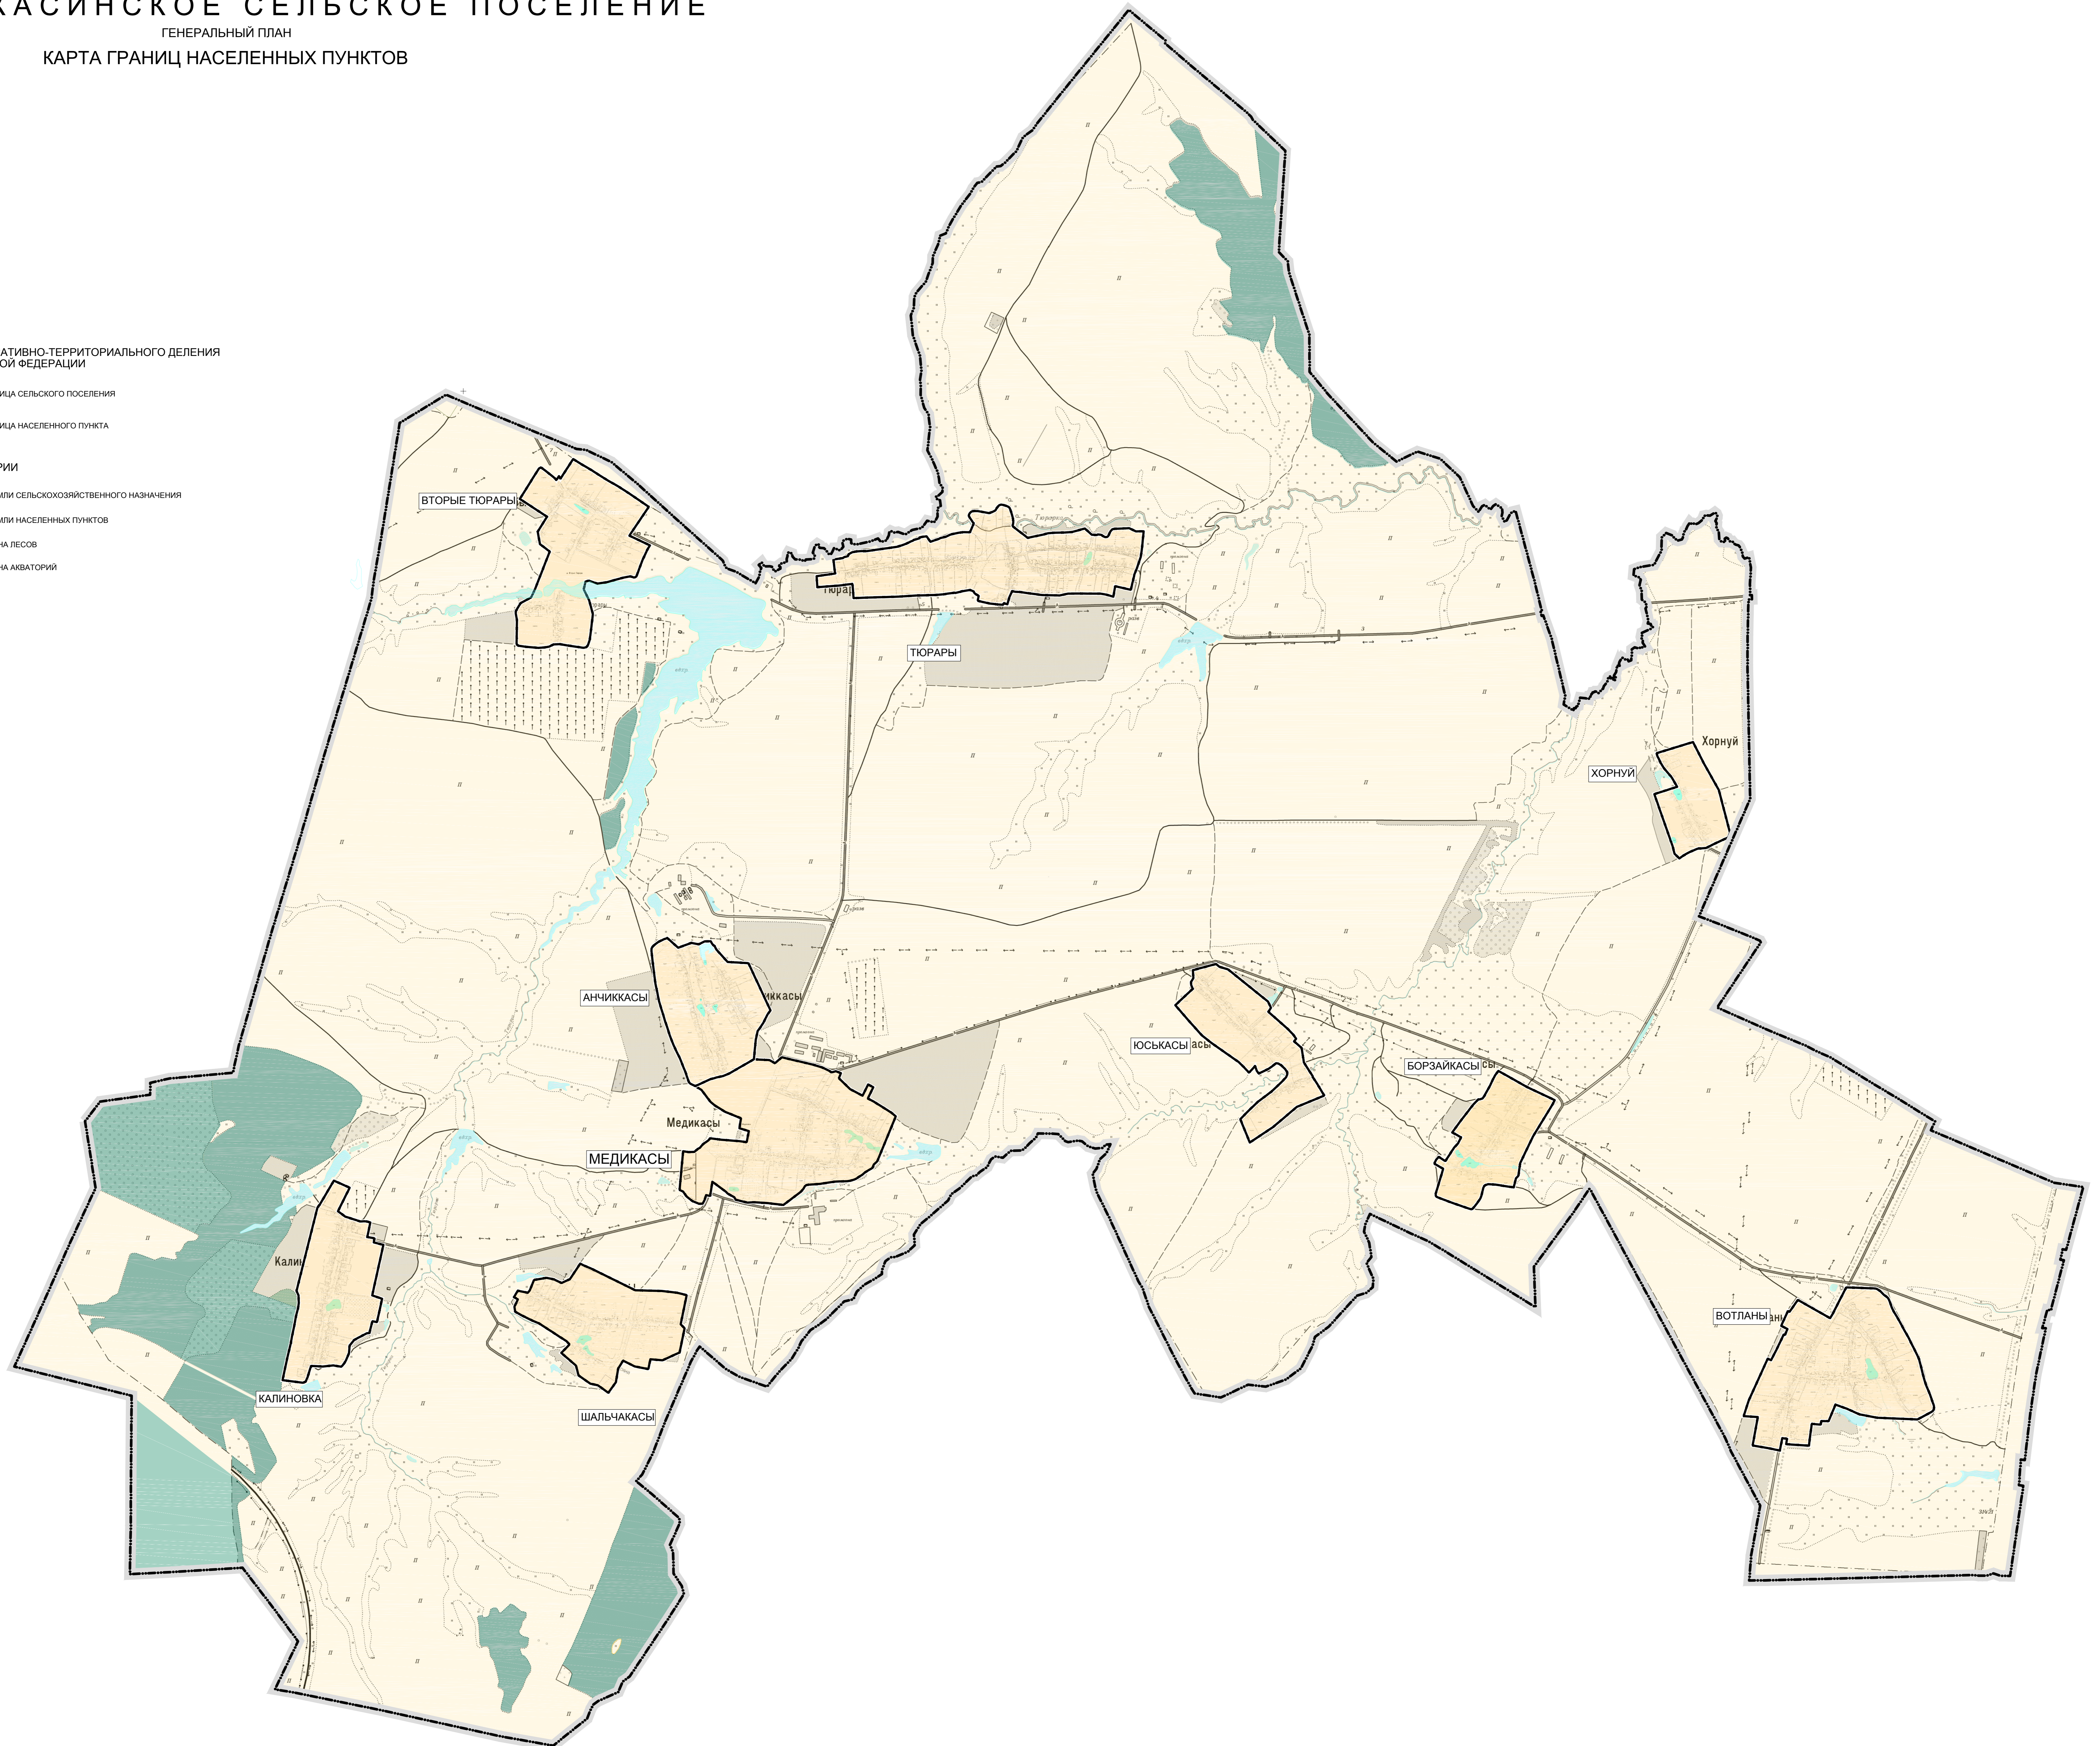

ЧУВАШСКАЯ РЕСПУБЛИКА  
 ЦИВИЛЬСКИЙ РАЙОН  
**МЕДИКАСИНСКОЕ СЕЛЬСКОЕ ПОСЕЛЕНИЕ**  
 ГЕНЕРАЛЬНЫЙ ПЛАН  
 КАРТА ГРАНИЦ НАСЕЛЕННЫХ ПУНКТОВ

ГРАНИЦЫ ЕДИНИЦ АДМИНИСТРАТИВНО-ТЕРРИТОРИАЛЬНОГО ДЕЛЕНИЯ  
 РОССИЙСКОЙ ФЕДЕРАЦИИ

- ГРАНИЦА СЕЛЬСКОГО ПОСЕЛЕНИЯ
- ГРАНИЦА НАСЕЛЕННОГО ПУНКТА

ТЕРРИТОРИИ

- ЗЕМЛИ СЕЛЬСКОХОЗЯЙСТВЕННОГО НАЗНАЧЕНИЯ
- ЗЕМЛИ НАСЕЛЕННЫХ ПУНКТОВ
- ЗОНА ЛЕСОВ
- ЗОНА АКВАТОРИЙ

										Медикасинское сельское поселение Цивильского района Чувашской Республики	
Имя	Копия	Лист	№ док.	Подпись	Дата						
гид	Содержимое	Б.А.			Генеральный план		Страниц	Лист	Листов		
Исполн.	Масштаб	№ О.С.			Медикасинское сельское поселение		1	1	1		
И.контр.	Топографический	Л.И.			Цивильского района Чувашской Республики						ООО НТП "Инженер"
						Карта границ населенных пунктов				Масштаб 1:10000	