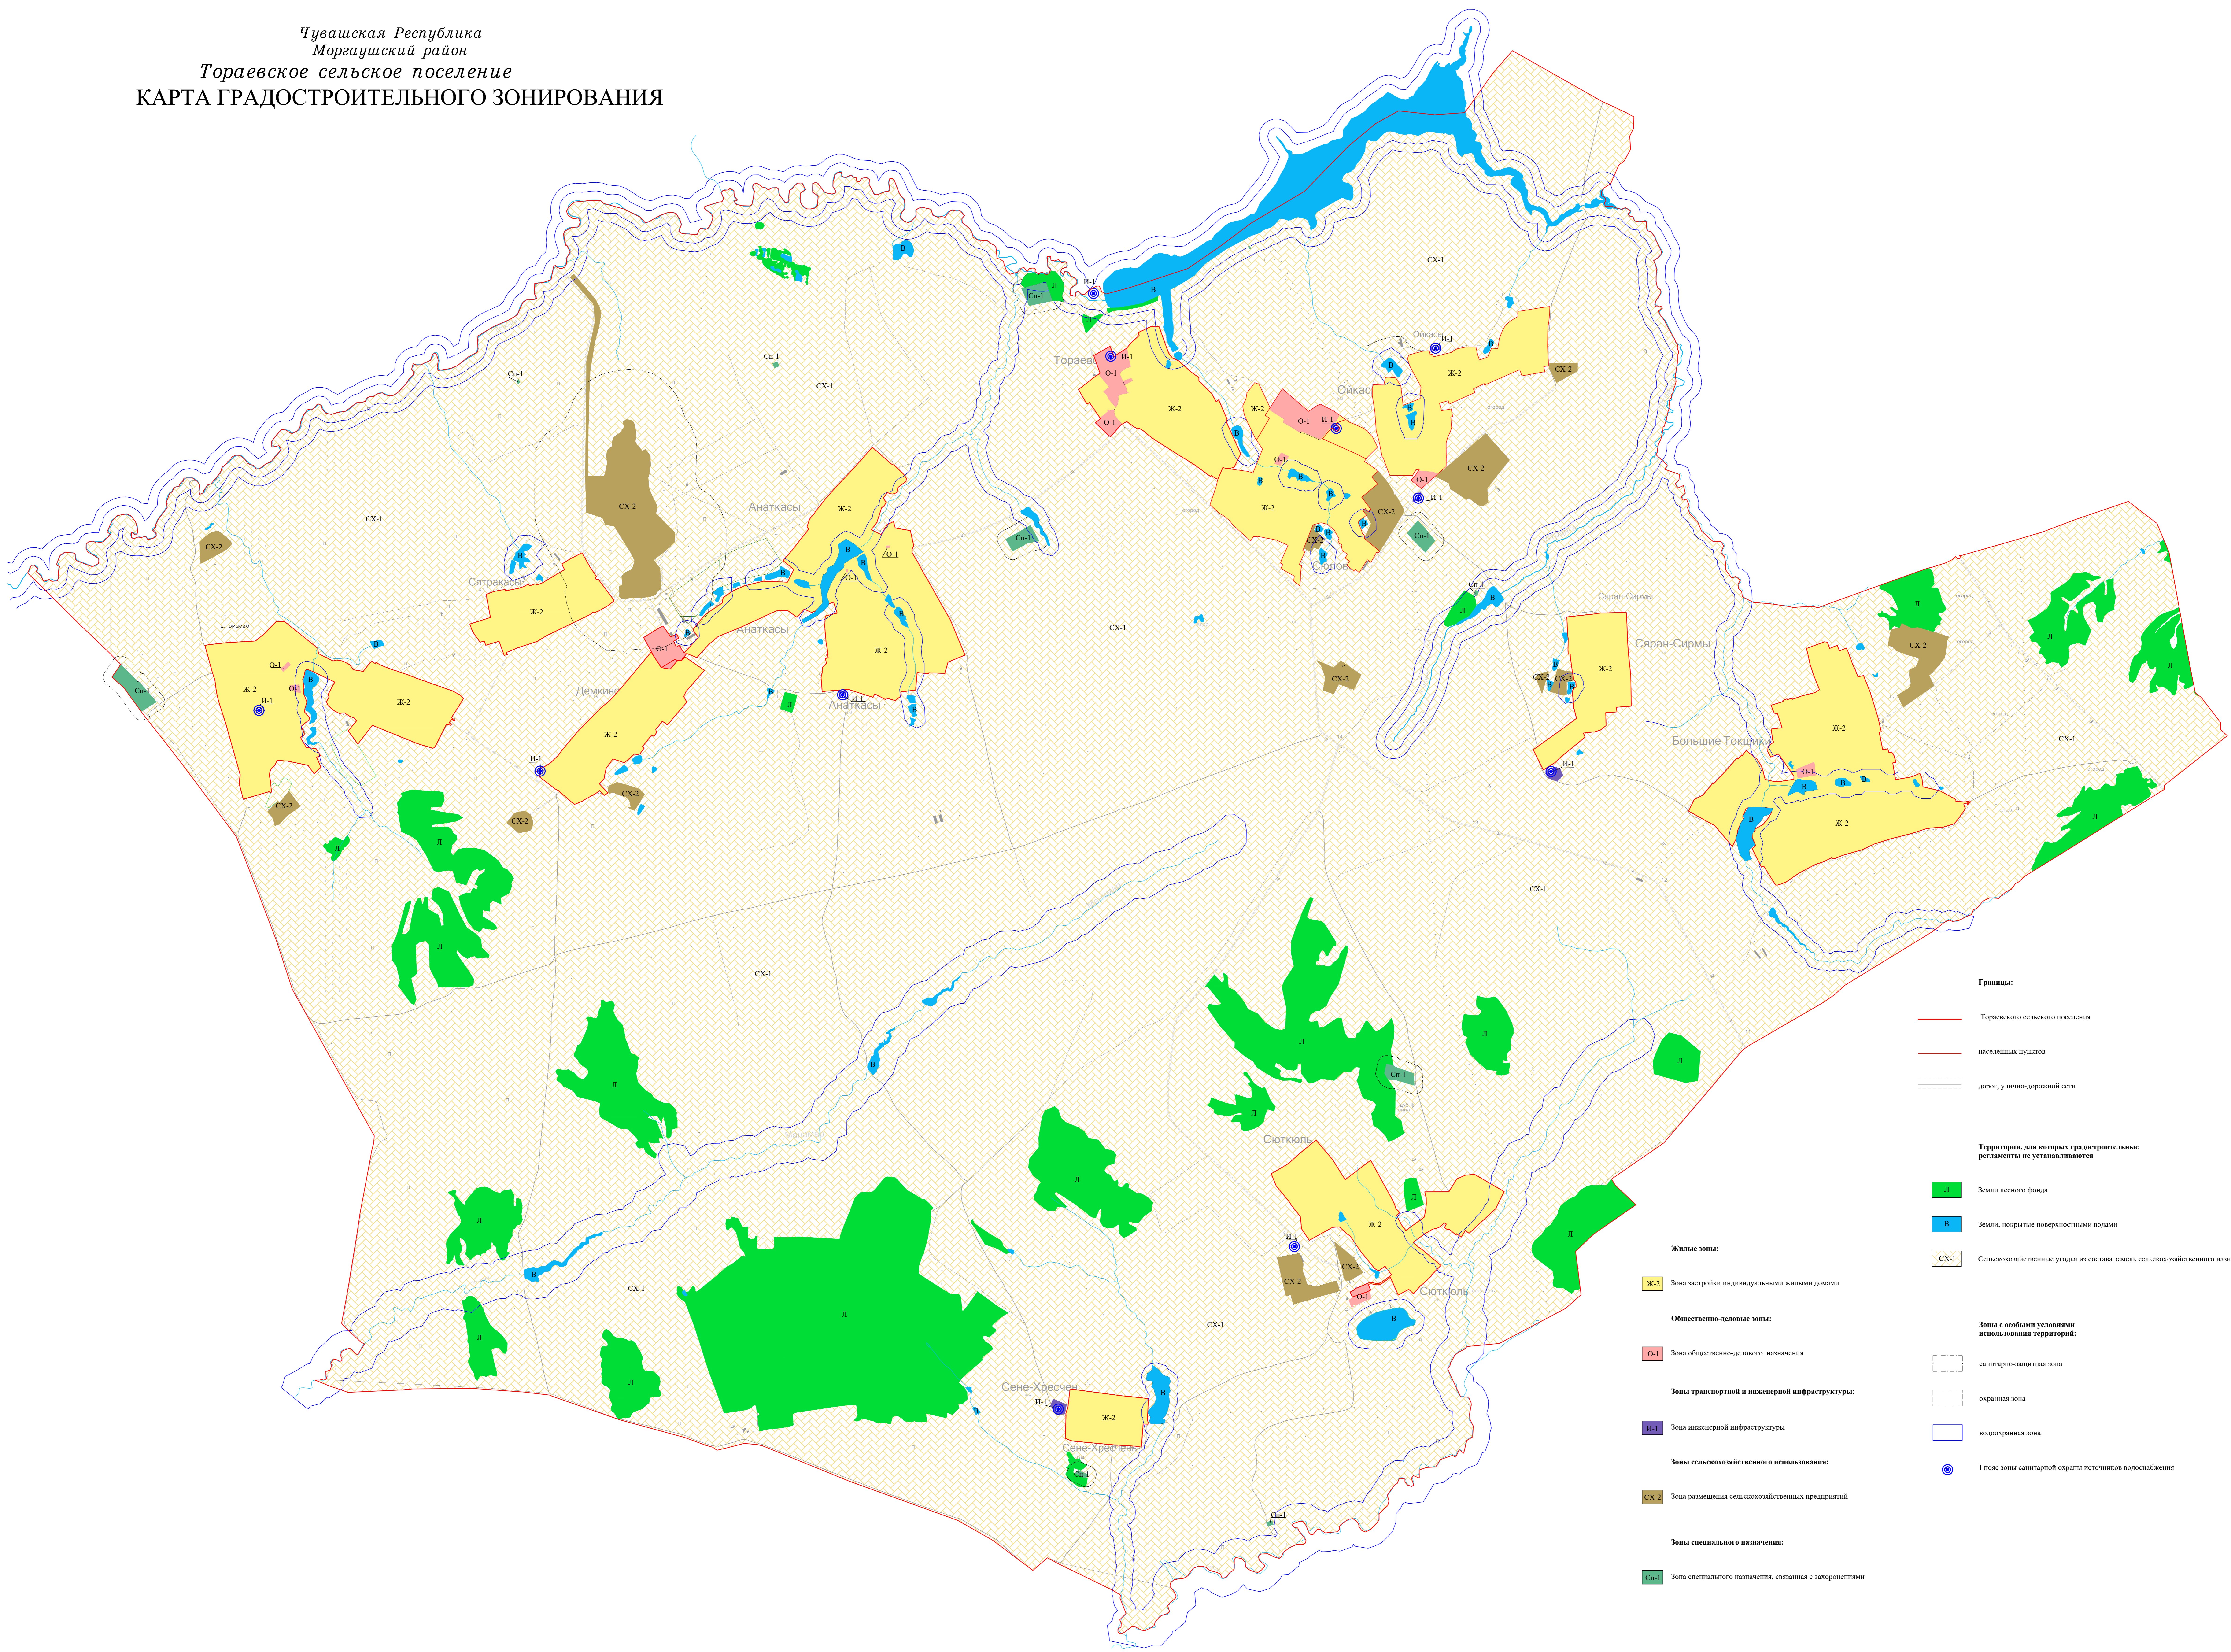

Чувашская Республика  
 Моргаушский район  
 Тораевское сельское поселение  
 КАРТА ГРАДОСТРОИТЕЛЬНОГО ЗОНИРОВАНИЯ

- Границы:**
- Тораевского сельского поселения
  - населенных пунктов
  - дорог, улично-дорожной сети
- Территории, для которых градостроительные регламенты не устанавливаются**
- Земли лесного фонда
  - Земли, покрытые поверхностными водами
  - Сельскохозяйственные угодья из состава земель сельскохозяйственного назначения
- Жилые зоны:**
- Ж-2 Зона застройки индивидуальными жилыми домами
- Общественно-деловые зоны:**
- О-1 Зона общественно-делового назначения
- Зоны транспортной и инженерной инфраструктуры:**
- И-1 Зона инженерной инфраструктуры
- Зоны сельскохозяйственного использования:**
- СХ-2 Зона размещения сельскохозяйственных предприятий
- Зоны специального назначения:**
- Сп-1 Зона специального назначения, связанная с захоронениями
- Зоны с особыми условиями использования территорий:**
- санитарно-защитная зона
  - охранная зона
  - водоохранная зона
  - Голове зоны санитарной охраны источников водоснабжения

Имя	Кол-во	Лист № док.	Подпись	Дата	Тораевское сельское поселение Моргаушского района Чувашской Республики
Г.Д.	Сидорова В.А.				Правила землепользования и застройки Тораевского сельского поселения Моргаушского района Чувашской Республики Карта градостроительного зонирования Масштаб 1:10000
И.С.	Иванова И.В.				
И.М.	Иванова И.В.				
И.С.	Иванова И.В.				
					Страница 1
					Лист 1
					Всего 1
					ООО НПС "Импульс"