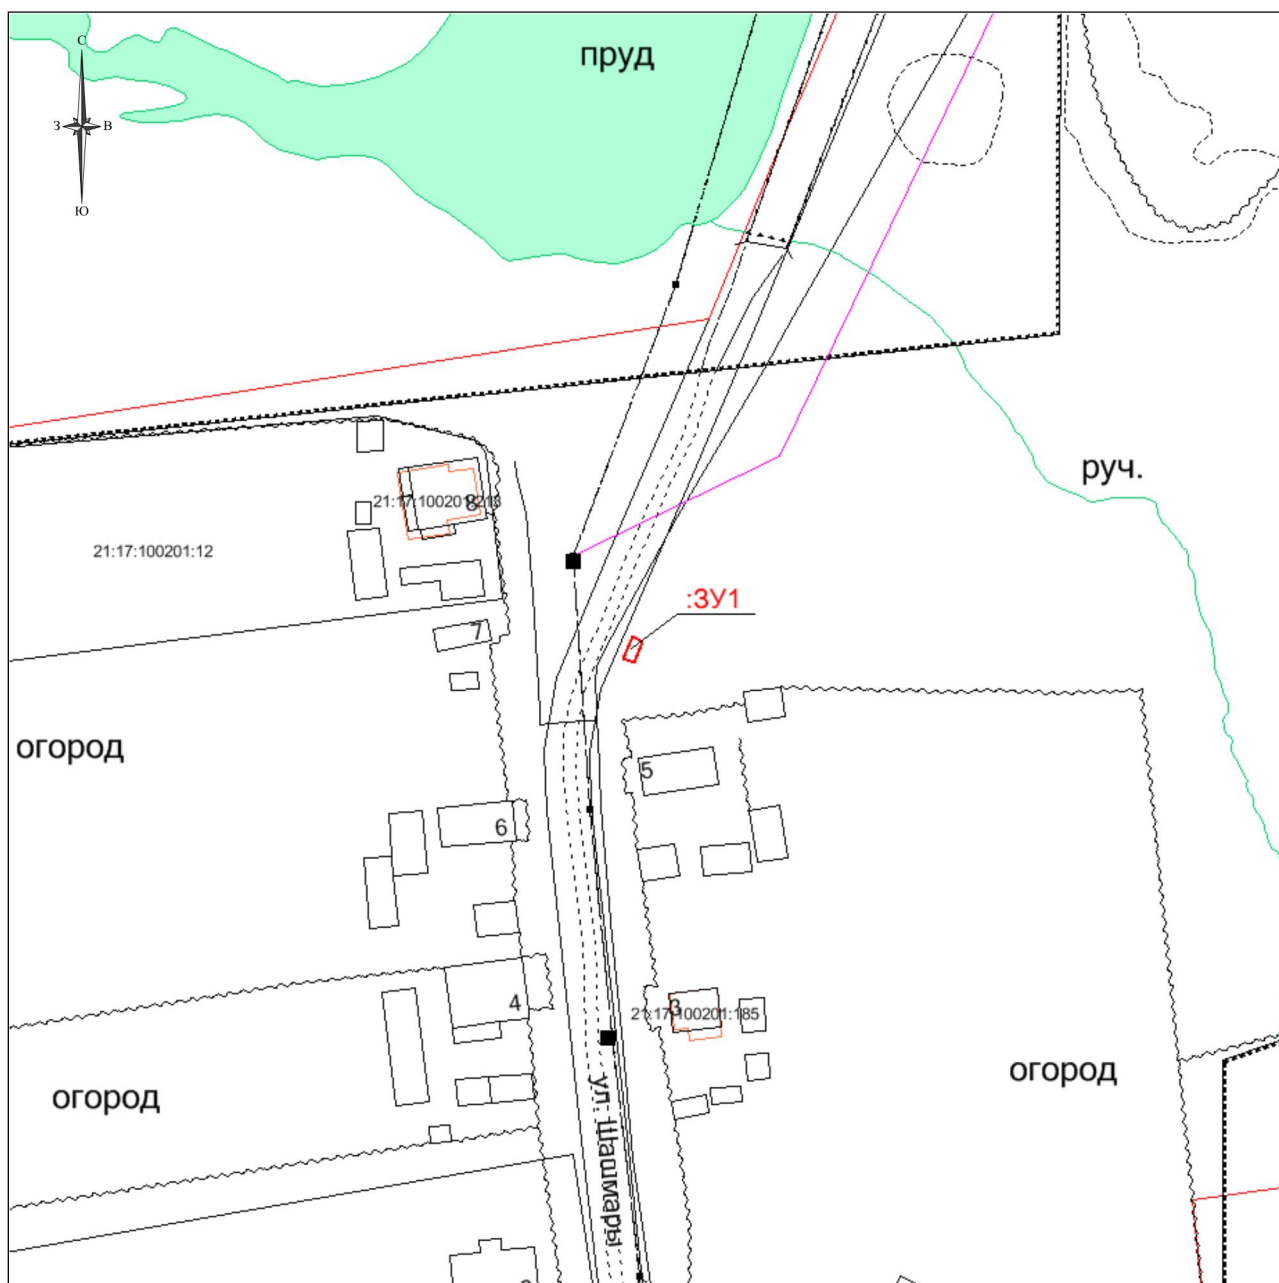

**Схема расположения
земельного участка
на кадастровом плане территории 21:17:100201**

Утверждена:
Постановлением администрации
Моргаушского района ЧР
« » 2021 г. № »

Адрес местоположение:
Чувашская Республика-Чувашия, Моргаушский р-н,
д. Синьял-Ориноно, ул. Шошмары

Номер точки*	Координаты, м	
	X	Y
н1	397023.26	1203701.32
н2	397022.45	1203703.15
н3	397018.70	1203701.50
н4	397019.51	1203699.67
н1	397023.26	1203701.32

Проектная площадь: 8 кв. м
Система координат: МСК-21

*) *Обозначение характерной точки границы земельного участка*

Кадастровый инженер:
_____ А.В. Николаев
М.П. « » 2021 г.