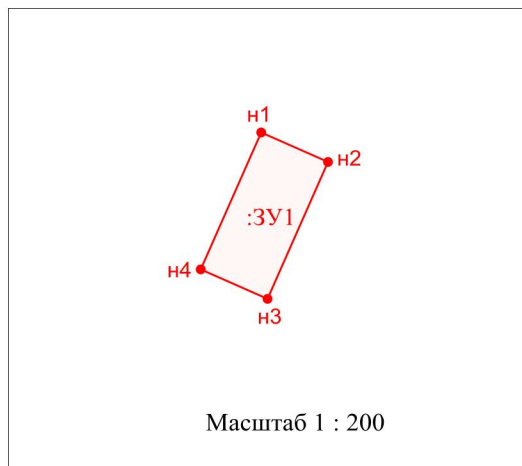

**Схема расположения
земельного участка
на кадастровом плане территории 21:17:100201**

Утверждена:
Постановлением администрации
Моргаушского района ЧР
«   »   2021 г. №   »

Адрес местоположение:
Чувашская Республика-Чувашия, Моргаушский р-н,
д. Синьял-Ориноно, ул. Шошмары

Номер точки*	Координаты, м	
	X	Y
н1	397023.26	1203701.32
н2	397022.45	1203703.15
н3	397018.70	1203701.50
н4	397019.51	1203699.67
н1	397023.26	1203701.32

Проектная площадь: 8 кв. м
Система координат: МСК-21

*) *Обозначение характерной точки границы земельного участка*

Кадастровый инженер:
_____ А.В. Николаев
М.П.   «   »   2021 г.