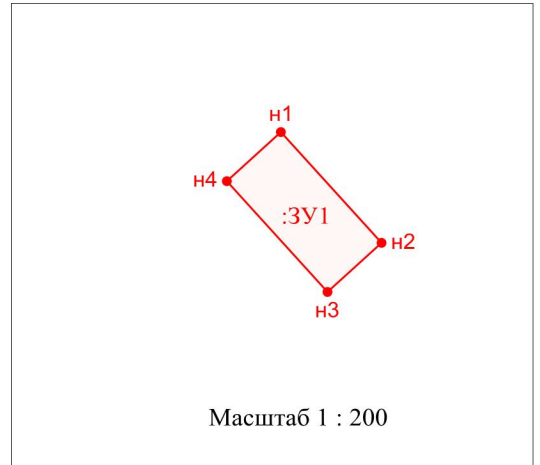

**Схема расположения
земельного участка
на кадастровом плане территории 21:17:101201**

Утверждена:
Постановлением администрации
Моргаушского района ЧР
« » 2021 г. №

Адрес местоположение:
Чувашская Республика-Чувашия, Моргаушский р-н,
д. Сендимир, ул. Сендимирская

| Номер точки* | Координаты, м | |
|--------------|---------------|------------|
| | X | Y |
| н1 | 392830.04 | 1205862.17 |
| н2 | 392827.01 | 1205864.92 |
| н3 | 392825.66 | 1205863.44 |
| н4 | 392828.70 | 1205860.69 |
| н1 | 392830.04 | 1205862.17 |

Проектная площадь: 8 кв. м
Система координат: МСК-21

**) Обозначение характерной точки границы земельного участка*

Кадастровый инженер:
_____ А.В. Николаев
М.П. « » 2021 г.