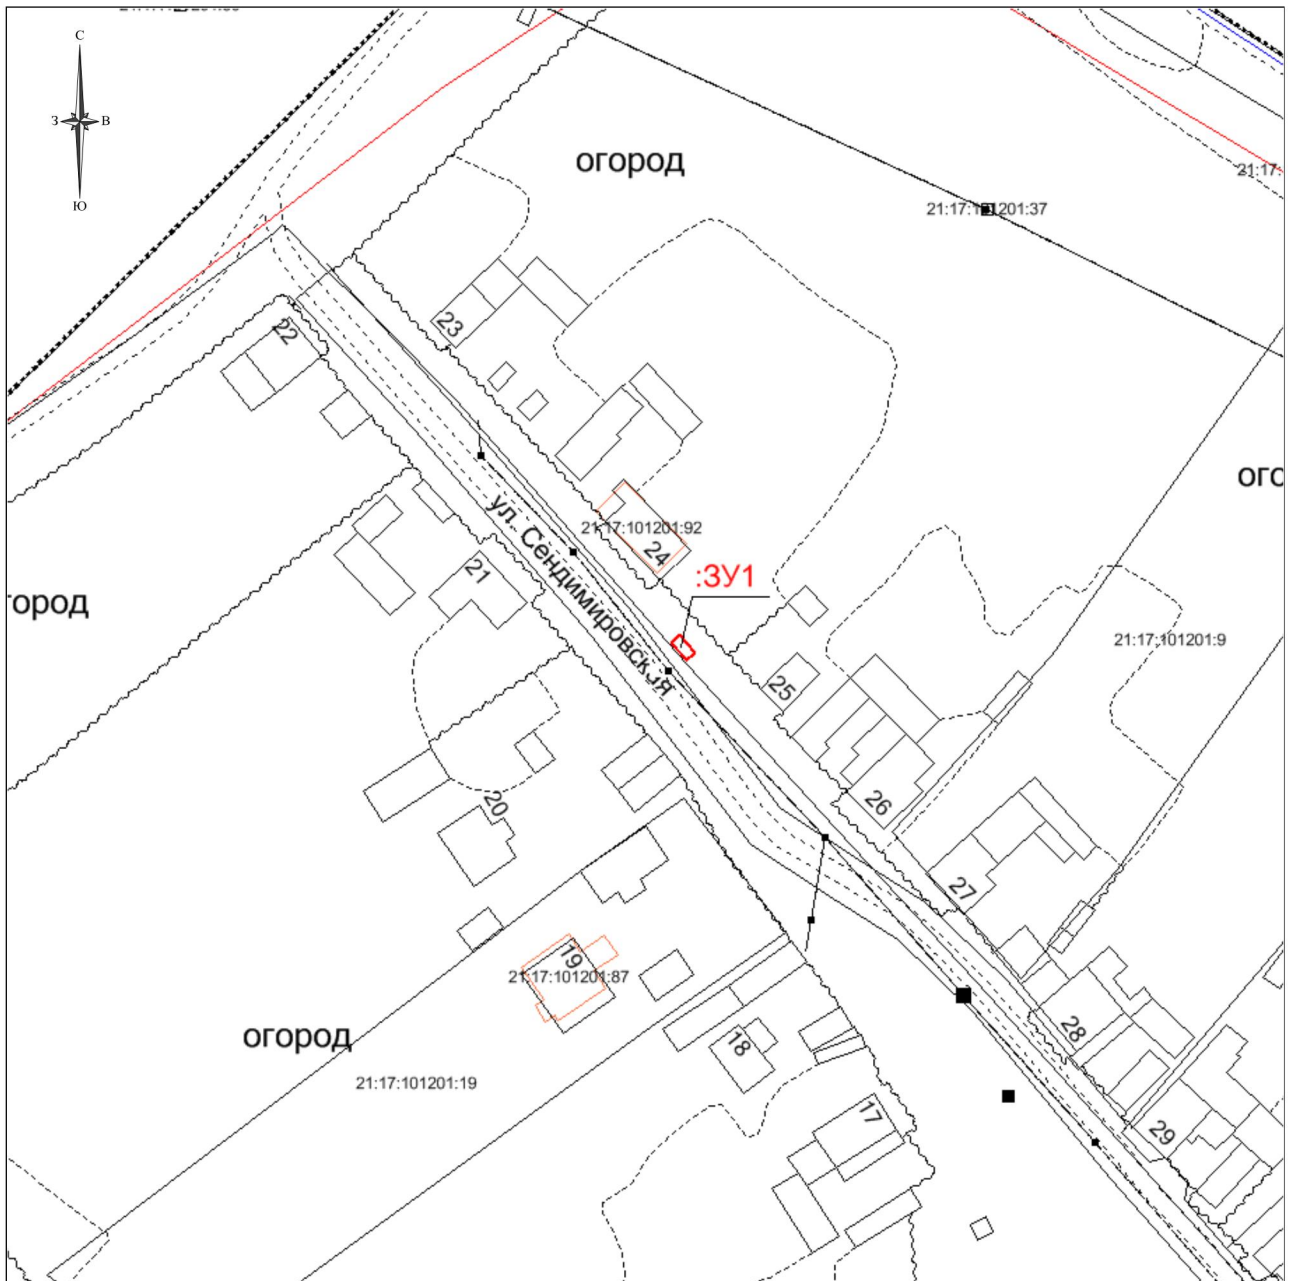

**Схема расположения
земельного участка
на кадастровом плане территории 21:17:101201**

Утверждена:
Постановлением администрации
Моргаушского района ЧР
« » 2021 г. №

Адрес местоположение:
Чувашская Республика-Чувашия, Моргаушский р-н,
д. Сендимир, ул. Сендимирская

| Номер точки* | Координаты, м | |
|--------------|---------------|------------|
| | X | Y |
| н1 | 392830.04 | 1205862.17 |
| н2 | 392827.01 | 1205864.92 |
| н3 | 392825.66 | 1205863.44 |
| н4 | 392828.70 | 1205860.69 |
| н1 | 392830.04 | 1205862.17 |

Проектная площадь: 8 кв. м
Система координат: МСК-21

**) Обозначение характерной точки границы земельного участка*

Кадастровый инженер:
_____ А.В. Николаев
М.П. « » 2021 г.