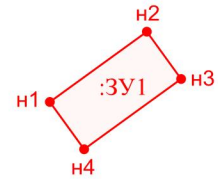

**Схема расположения
земельного участка
на кадастровом плане территории 21:17:100601**

Утверждена:
Постановлением администрации
Моргаушского района ЧР
« » 2021 г. № »

Адрес местоположение:
Чувашская Республика-Чувашия, Моргаушский р-н,
д. Падаккасы (Орининское с/п), ул. Школьная

Номер точки*	Координаты, м	
	X	Y
н1	395479.77	1202762.09
н2	395482.17	1202765.41
н3	395480.55	1202766.59
н4	395478.15	1202763.27
н1	395479.77	1202762.09

Проектная площадь: 8 кв. м
Система координат: МСК-21

*) *Обозначение характерной точки границы земельного участка*

Масштаб 1 : 250

Кадастровый инженер:
_____ А.В. Николаев
М.П. « » 2021 г.