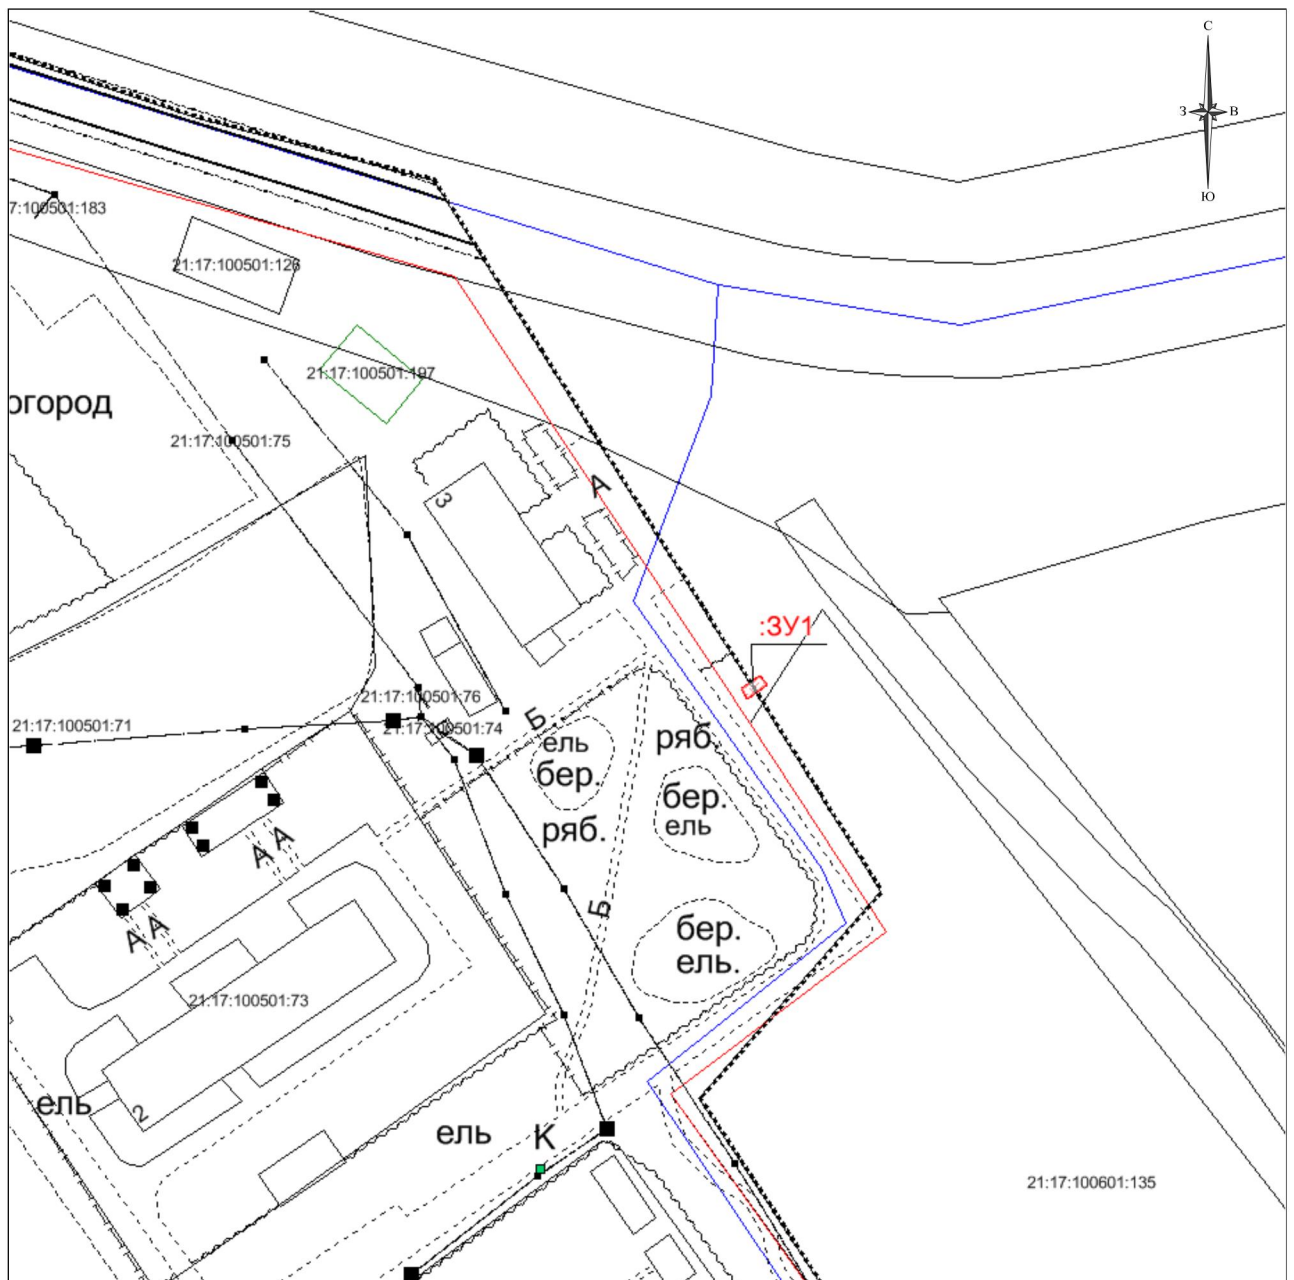

**Схема расположения
земельного участка
на кадастровом плане территории 21:17:100601**

Утверждена:
Постановлением администрации
Моргаушского района ЧР
« » 2021 г. № »

Адрес местоположение:
Чувашская Республика-Чувашия, Моргаушский р-н,
д. Падаккасы (Орининское с/п), ул. Школьная

Номер точки*	Координаты, м	
	X	Y
н1	395479.77	1202762.09
н2	395482.17	1202765.41
н3	395480.55	1202766.59
н4	395478.15	1202763.27
н1	395479.77	1202762.09

Проектная площадь: 8 кв. м
Система координат: МСК-21

*) *Обозначение характерной точки границы земельного участка*

Масштаб 1 : 250

Кадастровый инженер:
_____ А.В. Николаев
М.П. « » 2021 г.