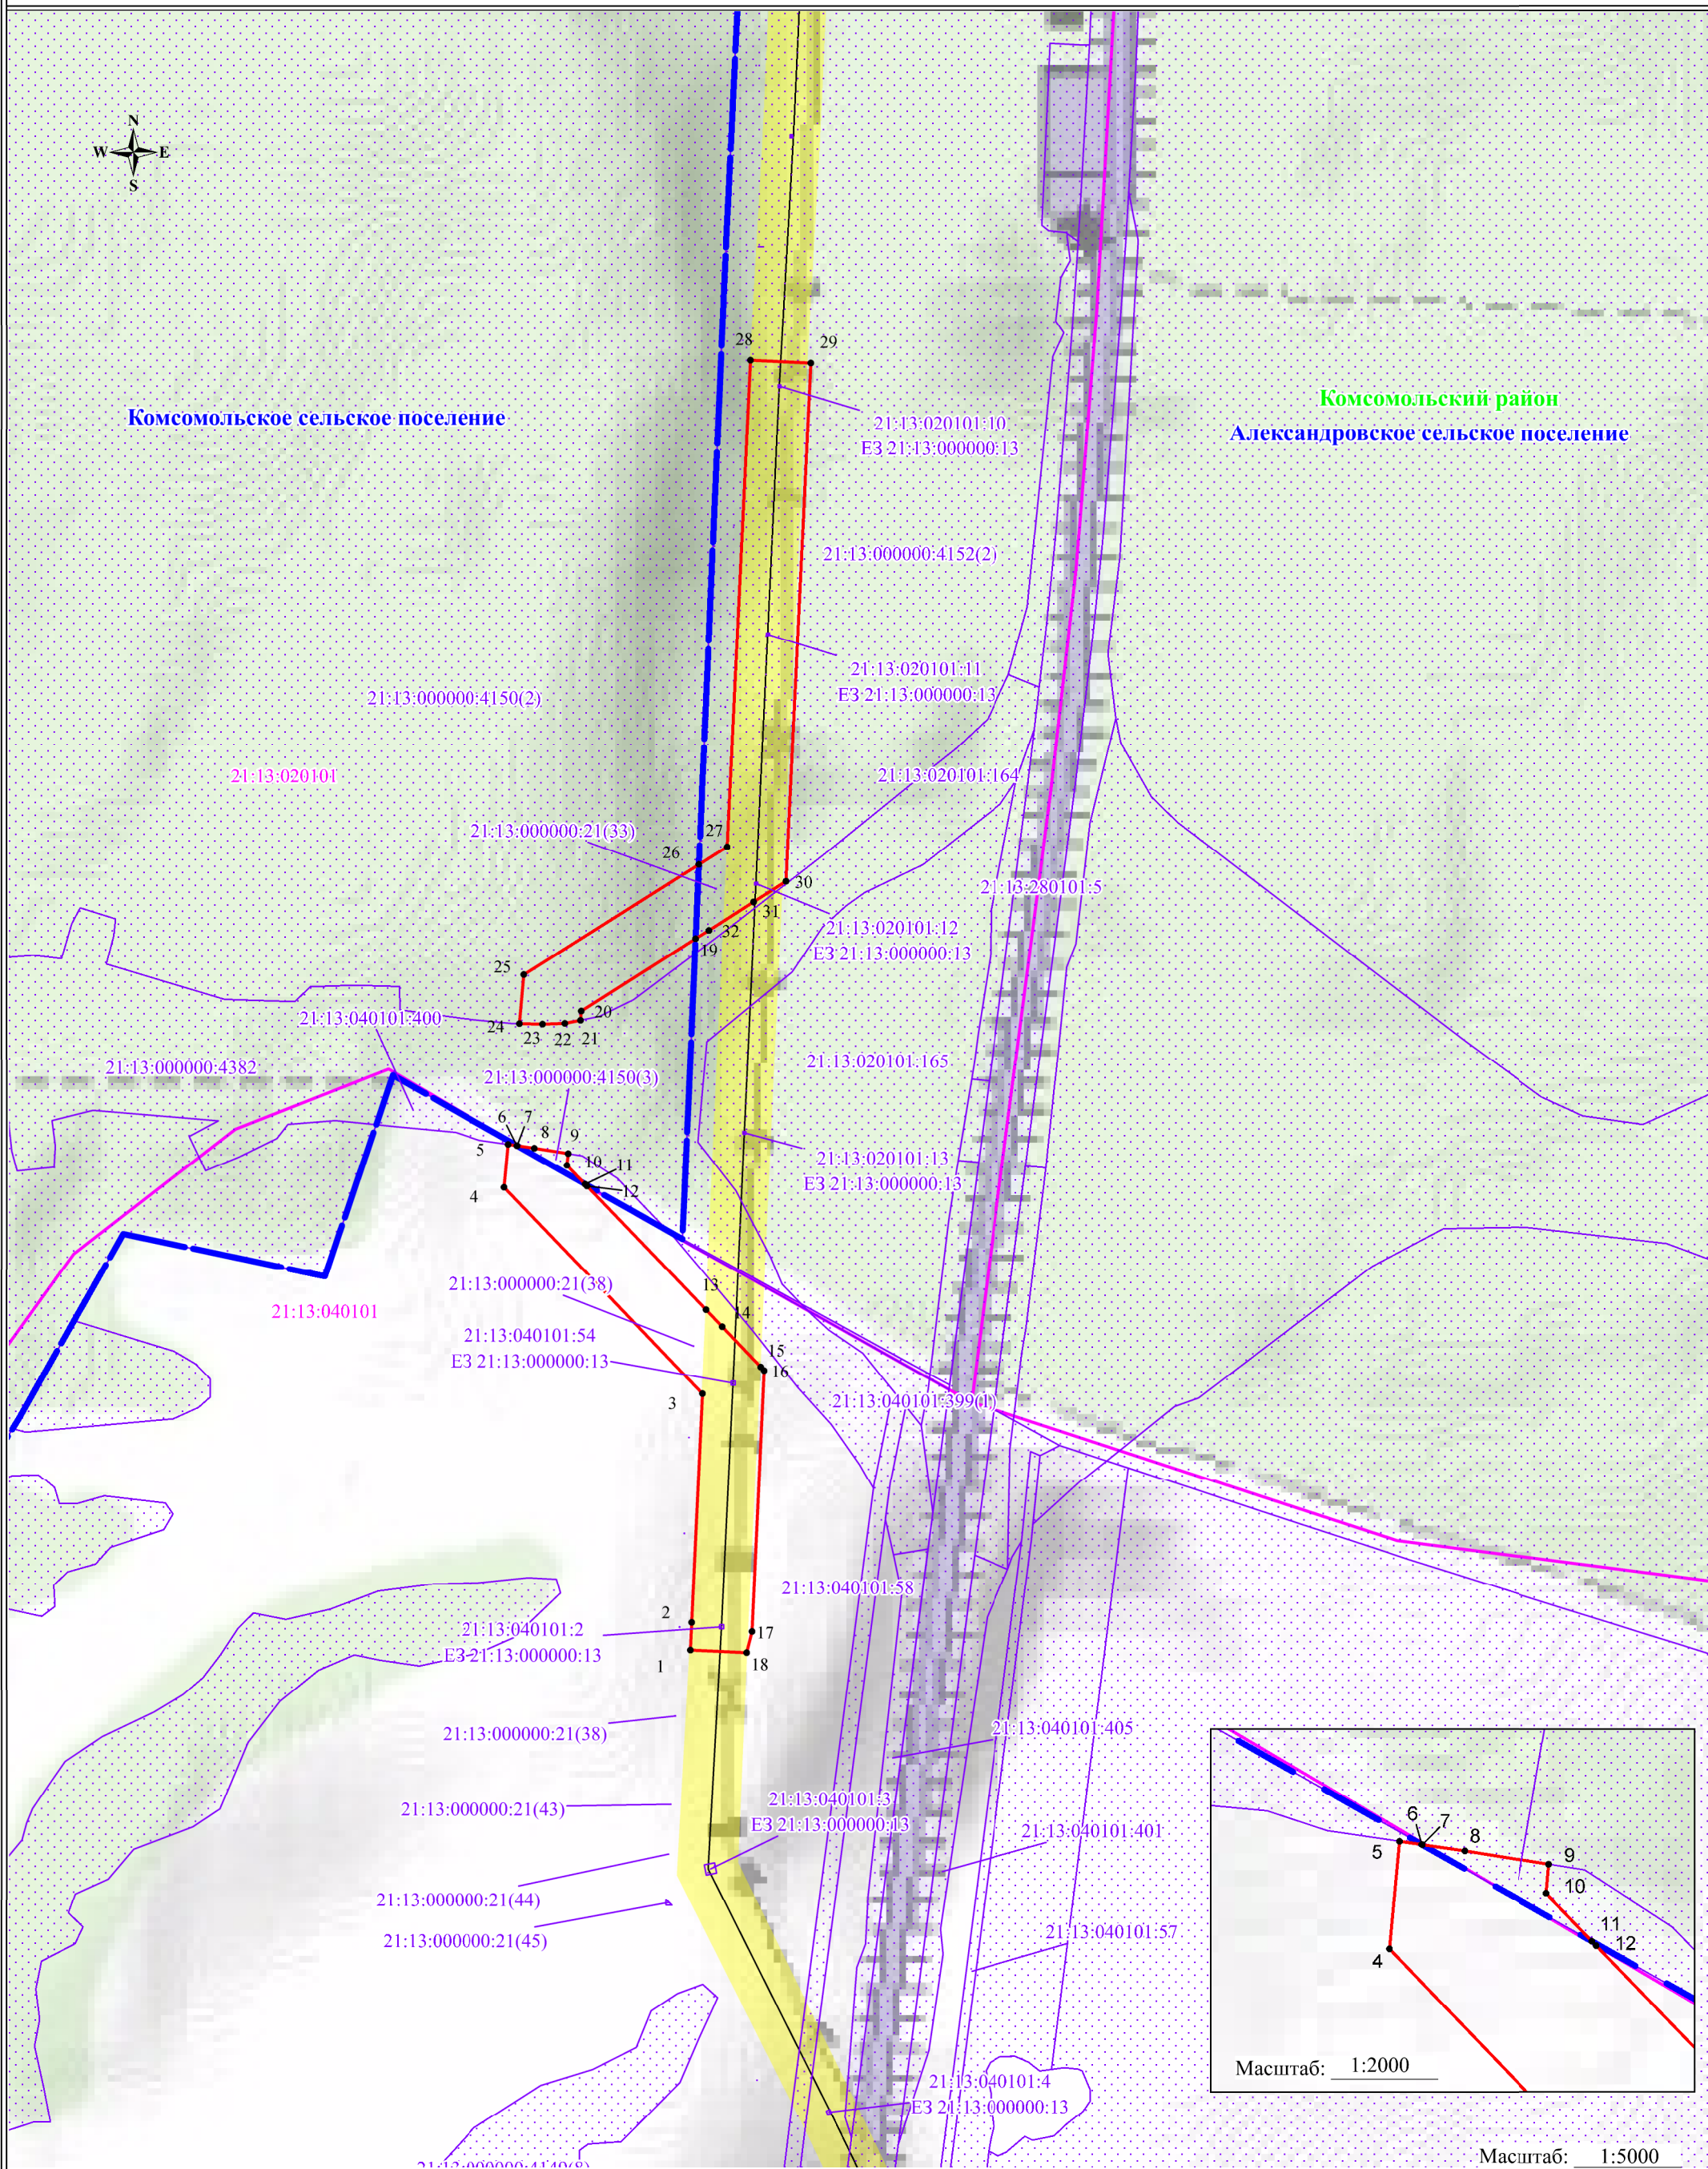

## ОПИСАНИЕ МЕСТОПОЛОЖЕНИЯ ГРАНИЦ

**Публичный сервитут для использования земель и земельных участков в целях реконструкции и эксплуатации объекта энергетики ВЛ-110кВ Канаш-Батырево; участок ВЛ-110 кВ Канаш-Батырево от опоры №121 до ПС 110/10 кВ "Маяк"**

(наименование объекта, местоположение границ которого описано (далее – объект))

#### Сведения об объекте

№ п/п	Характеристики объекта	Описание характеристик
1	2	3
1.	Местоположение объекта	Чувашская Республика, Комсомольский район, Комсомольское сельское поселение, Александровское сельское поселение
2.	Площадь объекта +/- величина погрешности определения площади (Р +/- Дельта Р)	55978 кв. м ± 83 кв. м
3.	Иные характеристика объекта	Публичный сервитут для использования земель и земельных участков в целях реконструкции и эксплуатации объекта энергетики ВЛ-110кВ Канаш-Батырево; участок ВЛ-110 кВ Канаш-Батырево от опоры №121 до ПС 110/10 кВ "Маяк" сроком действия 49 лет в интересах Публичного акционерного общества «Россети Волга»

Схема расположения границ публичного сервитута

Комсомольское сельское поселение

Комсомольский район  
Александровское сельское поселение

21:13:020101

21:13:000000:4150(2)

21:13:020101:10  
E3 21:13:000000:13