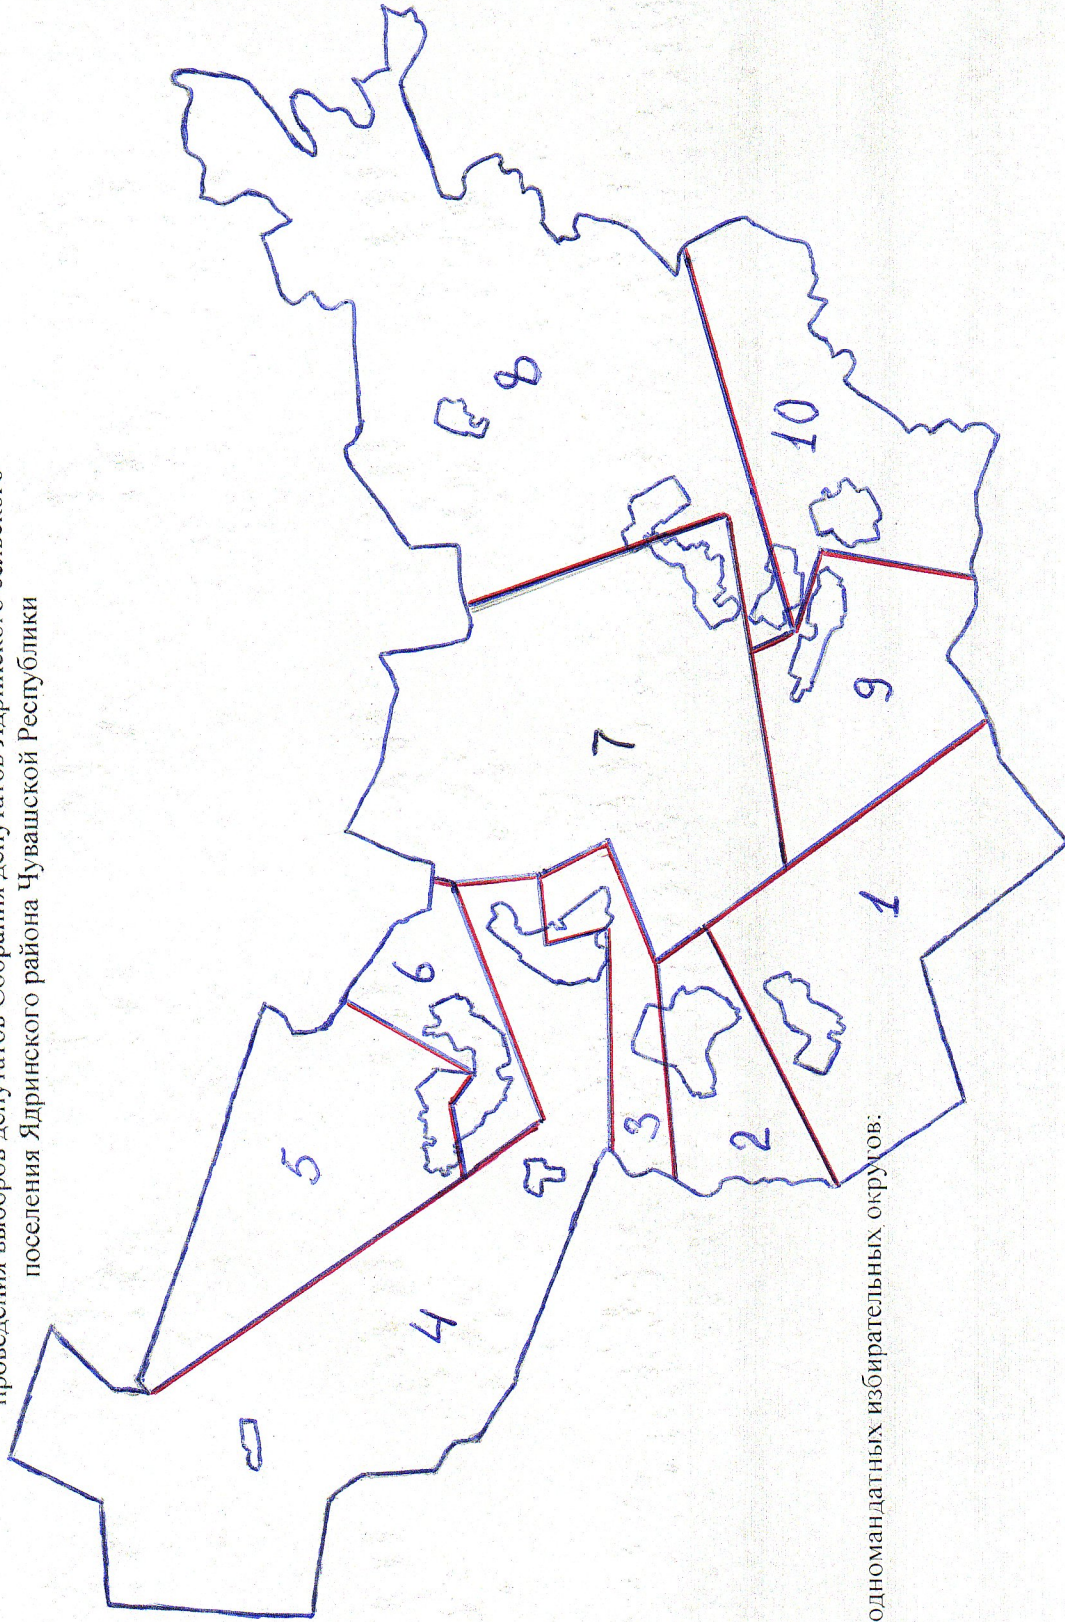

Приложение №2
к решению Собрания депутатов
Ядринского сельского поселения
Ядринского района Чувашской Республики
от «23» января 2020г. № 1

Графическое изображение схемы одномандатных избирательных округов для
проведения выборов депутатов Собрания депутатов Ядринского сельского
поселения Ядринского района Чувашской Республики

Наименование и номера одномандатных избирательных округов:

- 1- Селоядринский
- 2- Вурманкасядринский
- 3- Ленинский
- 4- Советский
- 5- Мичуринский
- 6- Чапаевский
- 7- Янымовский
- 8- Ашякпосинский
- 9- Мурзакасинский
- 10- Медякасинский