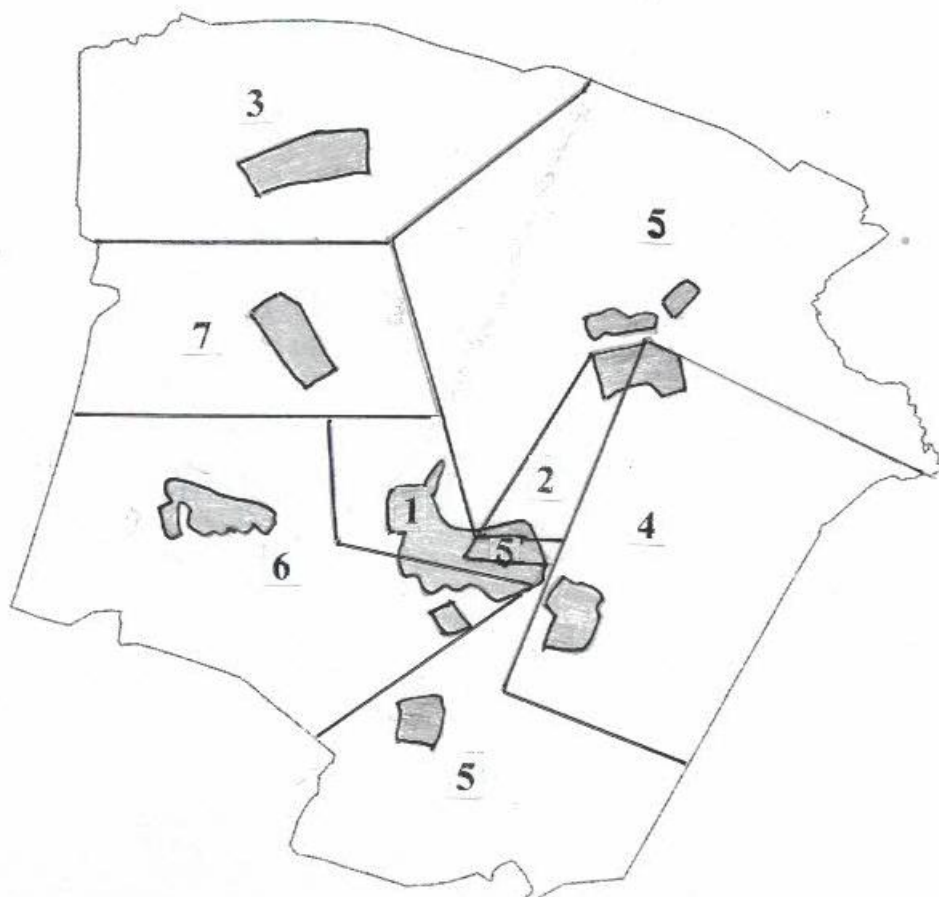

**Графическое изображение схемы одномандатных округов для проведения выборов
депутатов Собрания депутатов Советского сельского поселения Ядринского района
Чувашской Республики**

Наименование и номера одномандатных избирательных округов:

- 1- Советский № 1
- 2 - Ленинский № 2
- 3- Липовский № 3
- 4 - Сунарский № 4
- 5- Молодежный № 5
- 6 - Магницкий № 6
- 7 - Шуматовский № 7