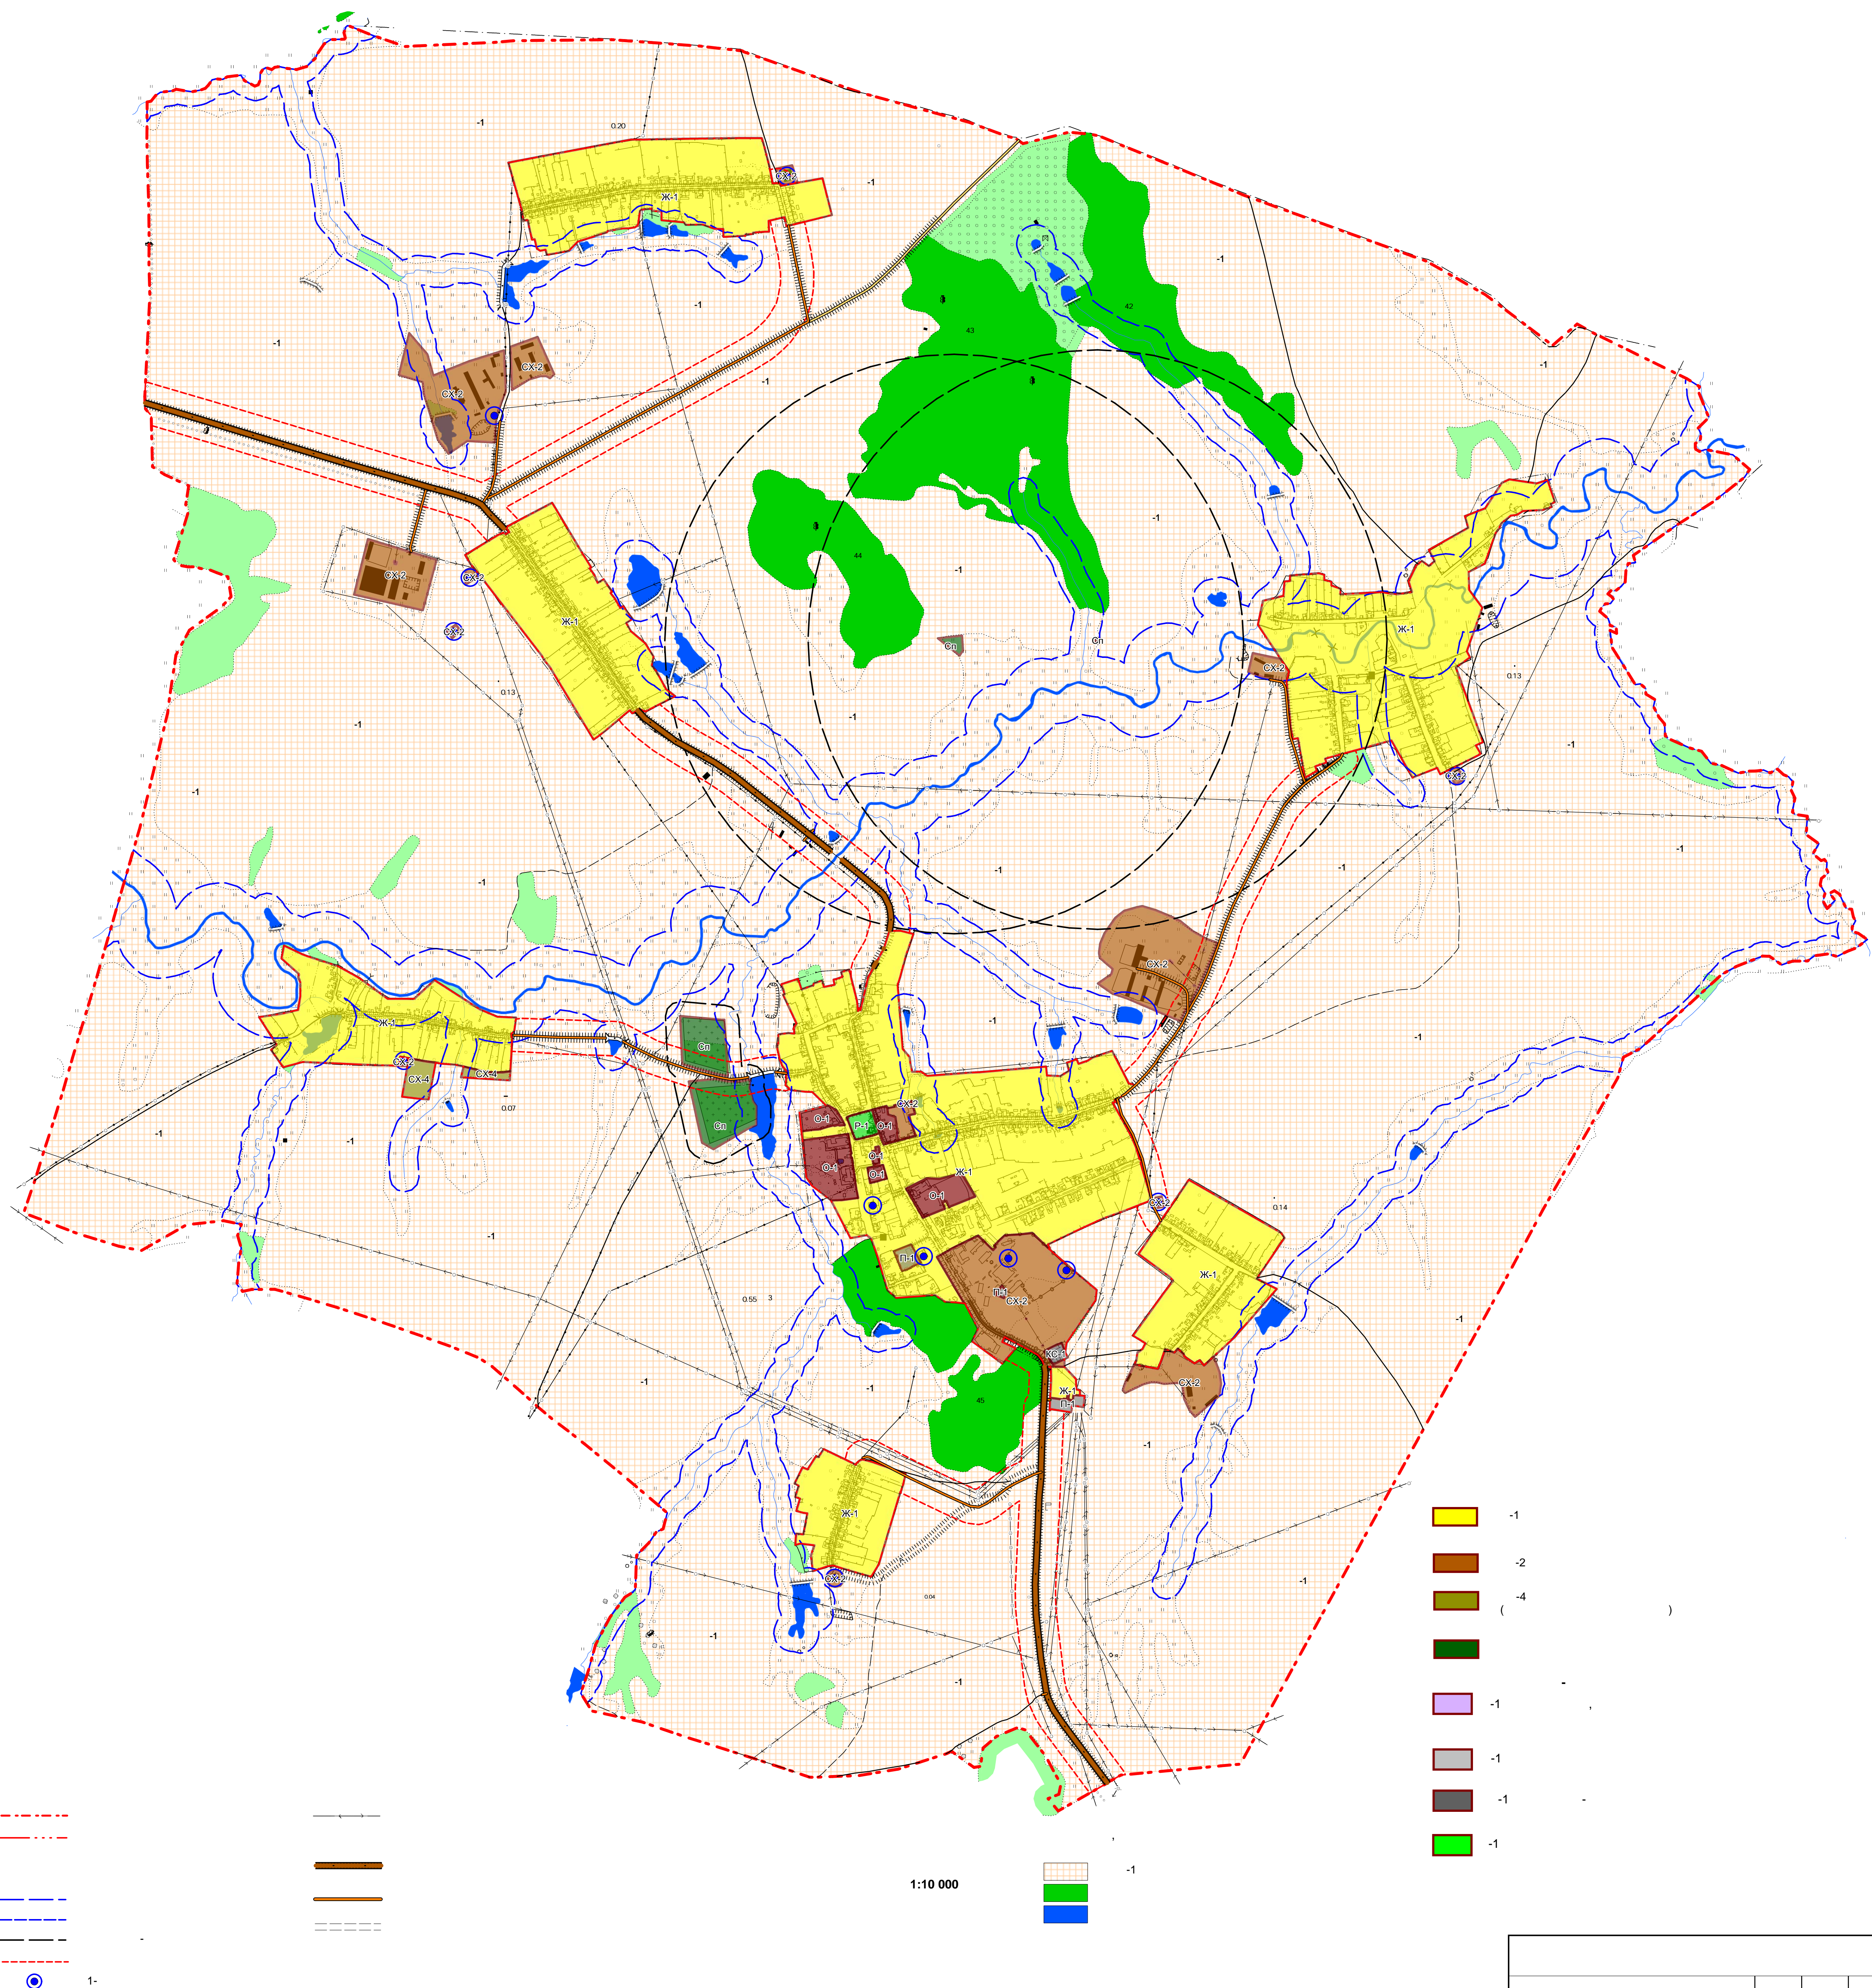

# ЧУВАШСКАЯ РЕСПУБЛИКА

## ЯДРИНСКИЙ РАЙОН

### СОВЕТСКОЕ СЕЛЬСКОЕ ПОСЕЛЕНИЕ

#### КАРТА ГРАДОСТРОИТЕЛЬНОГО ЗОНИРОВАНИЯ

|         |   |      |
|---------|---|------|
| 1:10000 | 1 | 1    |
| 1:10000 |   | 2018 |