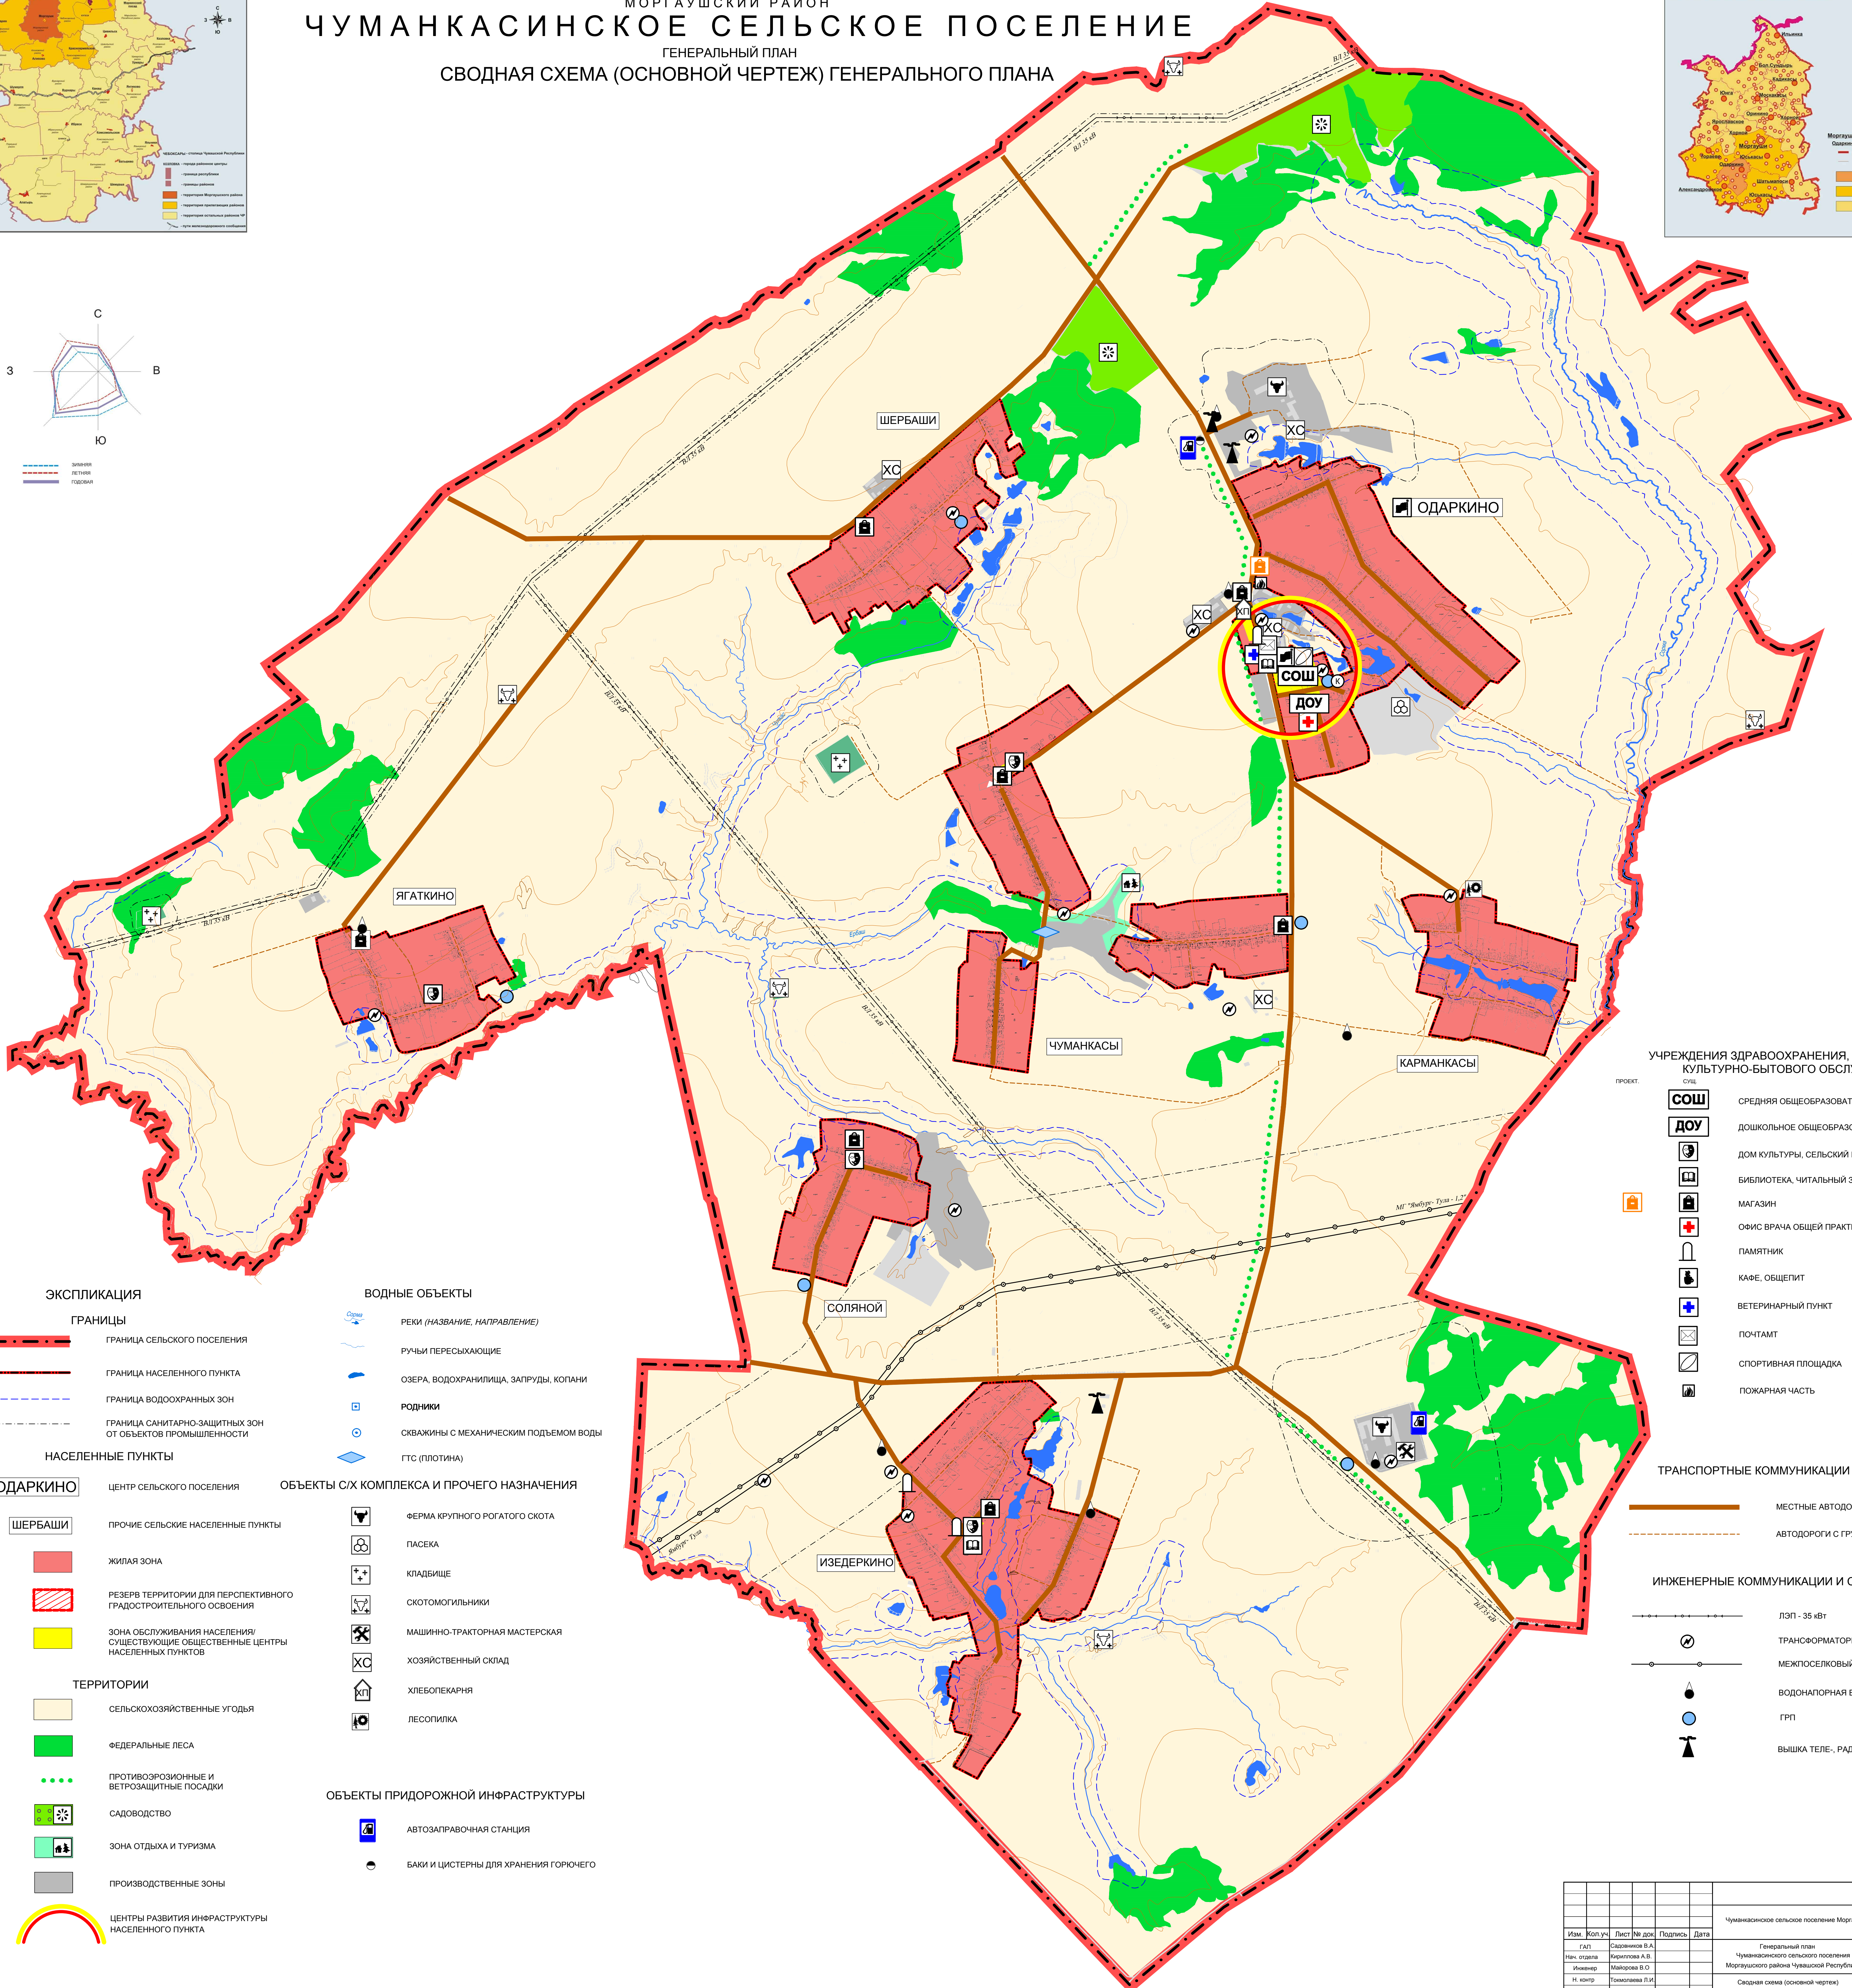

ЧУВАШСКАЯ РЕСПУБЛИКА  
 МОРГАУШСКИЙ РАЙОН  
**ЧУМАНКАСИНСКОЕ СЕЛЬСКОЕ ПОСЕЛЕНИЕ**  
 ГЕНЕРАЛЬНЫЙ ПЛАН  
 СВОДНАЯ СХЕМА (ОСНОВНОЙ ЧЕРТЕЖ) ГЕНЕРАЛЬНОГО ПЛАНА

- ЭКСПЛИКАЦИЯ**
- ГРАНИЦЫ**
- Граница сельского поселения
  - Граница населенного пункта
  - Граница водоохранных зон
  - Граница санитарно-защитных зон от объектов промышленности
- НАСЕЛЕННЫЕ ПУНКТЫ**
- ОДАРКИНО - центр сельского поселения
  - ШЕРБАШИ - прочие сельские населенные пункты
  - Жилая зона
  - Резерв территории для перспективного градостроительного освоения
  - Зона обслуживания населения/ существующие общественные центры населенных пунктов
- ТЕРРИТОРИИ**
- Сельскохозяйственные угодья
  - Федеральные леса
  - Противоэрозионные и ветрозащитные посадки
  - Садоводство
  - Зона отдыха и туризма
  - Производственные зоны
  - Центры развития инфраструктуры населенного пункта

- ВОДНЫЕ ОБЪЕКТЫ**
- Реки (название, направление)
  - Ручьи пересыхающие
  - Озера, водохранилища, запруды, копани
  - Родники
  - Скважины с механическим подъемом воды
  - ГТС (плотина)
- ОБЪЕКТЫ СХ КОМПЛЕКСА И ПРОЧЕГО НАЗНАЧЕНИЯ**
- Ферма крупного рогатого скота
  - Пасека
  - Кладбище
  - Скотомогильники
  - Машино-тракторная мастерская
  - Хозяйственный склад
  - Хлебопекарня
  - Лесопилка
- ОБЪЕКТЫ ПРИДОРОЖНОЙ ИНФРАСТРУКТУРЫ**
- Автозаправочная станция
  - Баки и цистерны для хранения горючего

- УЧРЕЖДЕНИЯ ЗДРАВООХРАНЕНИЯ, ОБРАЗОВАНИЯ И КУЛЬТУРНО-БЫТОВОГО ОБСЛУЖИВАНИЯ**
- ПРОЕКТ:
- СОШ - СРЕДНЯЯ ОБЩЕОБРАЗОВАТЕЛЬНАЯ ШКОЛА
  - ДОУ - ДОШКОЛЬНОЕ ОБЩЕОБРАЗОВАТЕЛЬНОЕ УЧРЕЖДЕНИЕ
  - Дом культуры, сельский клуб
  - Библиотека, читальный зал
  - Магазин
  - Офис врача общей практики
  - Памятник
  - Кафе, общепит
  - Ветеринарный пункт
  - Почтамт
  - Спортивная площадка
  - Пожарная часть