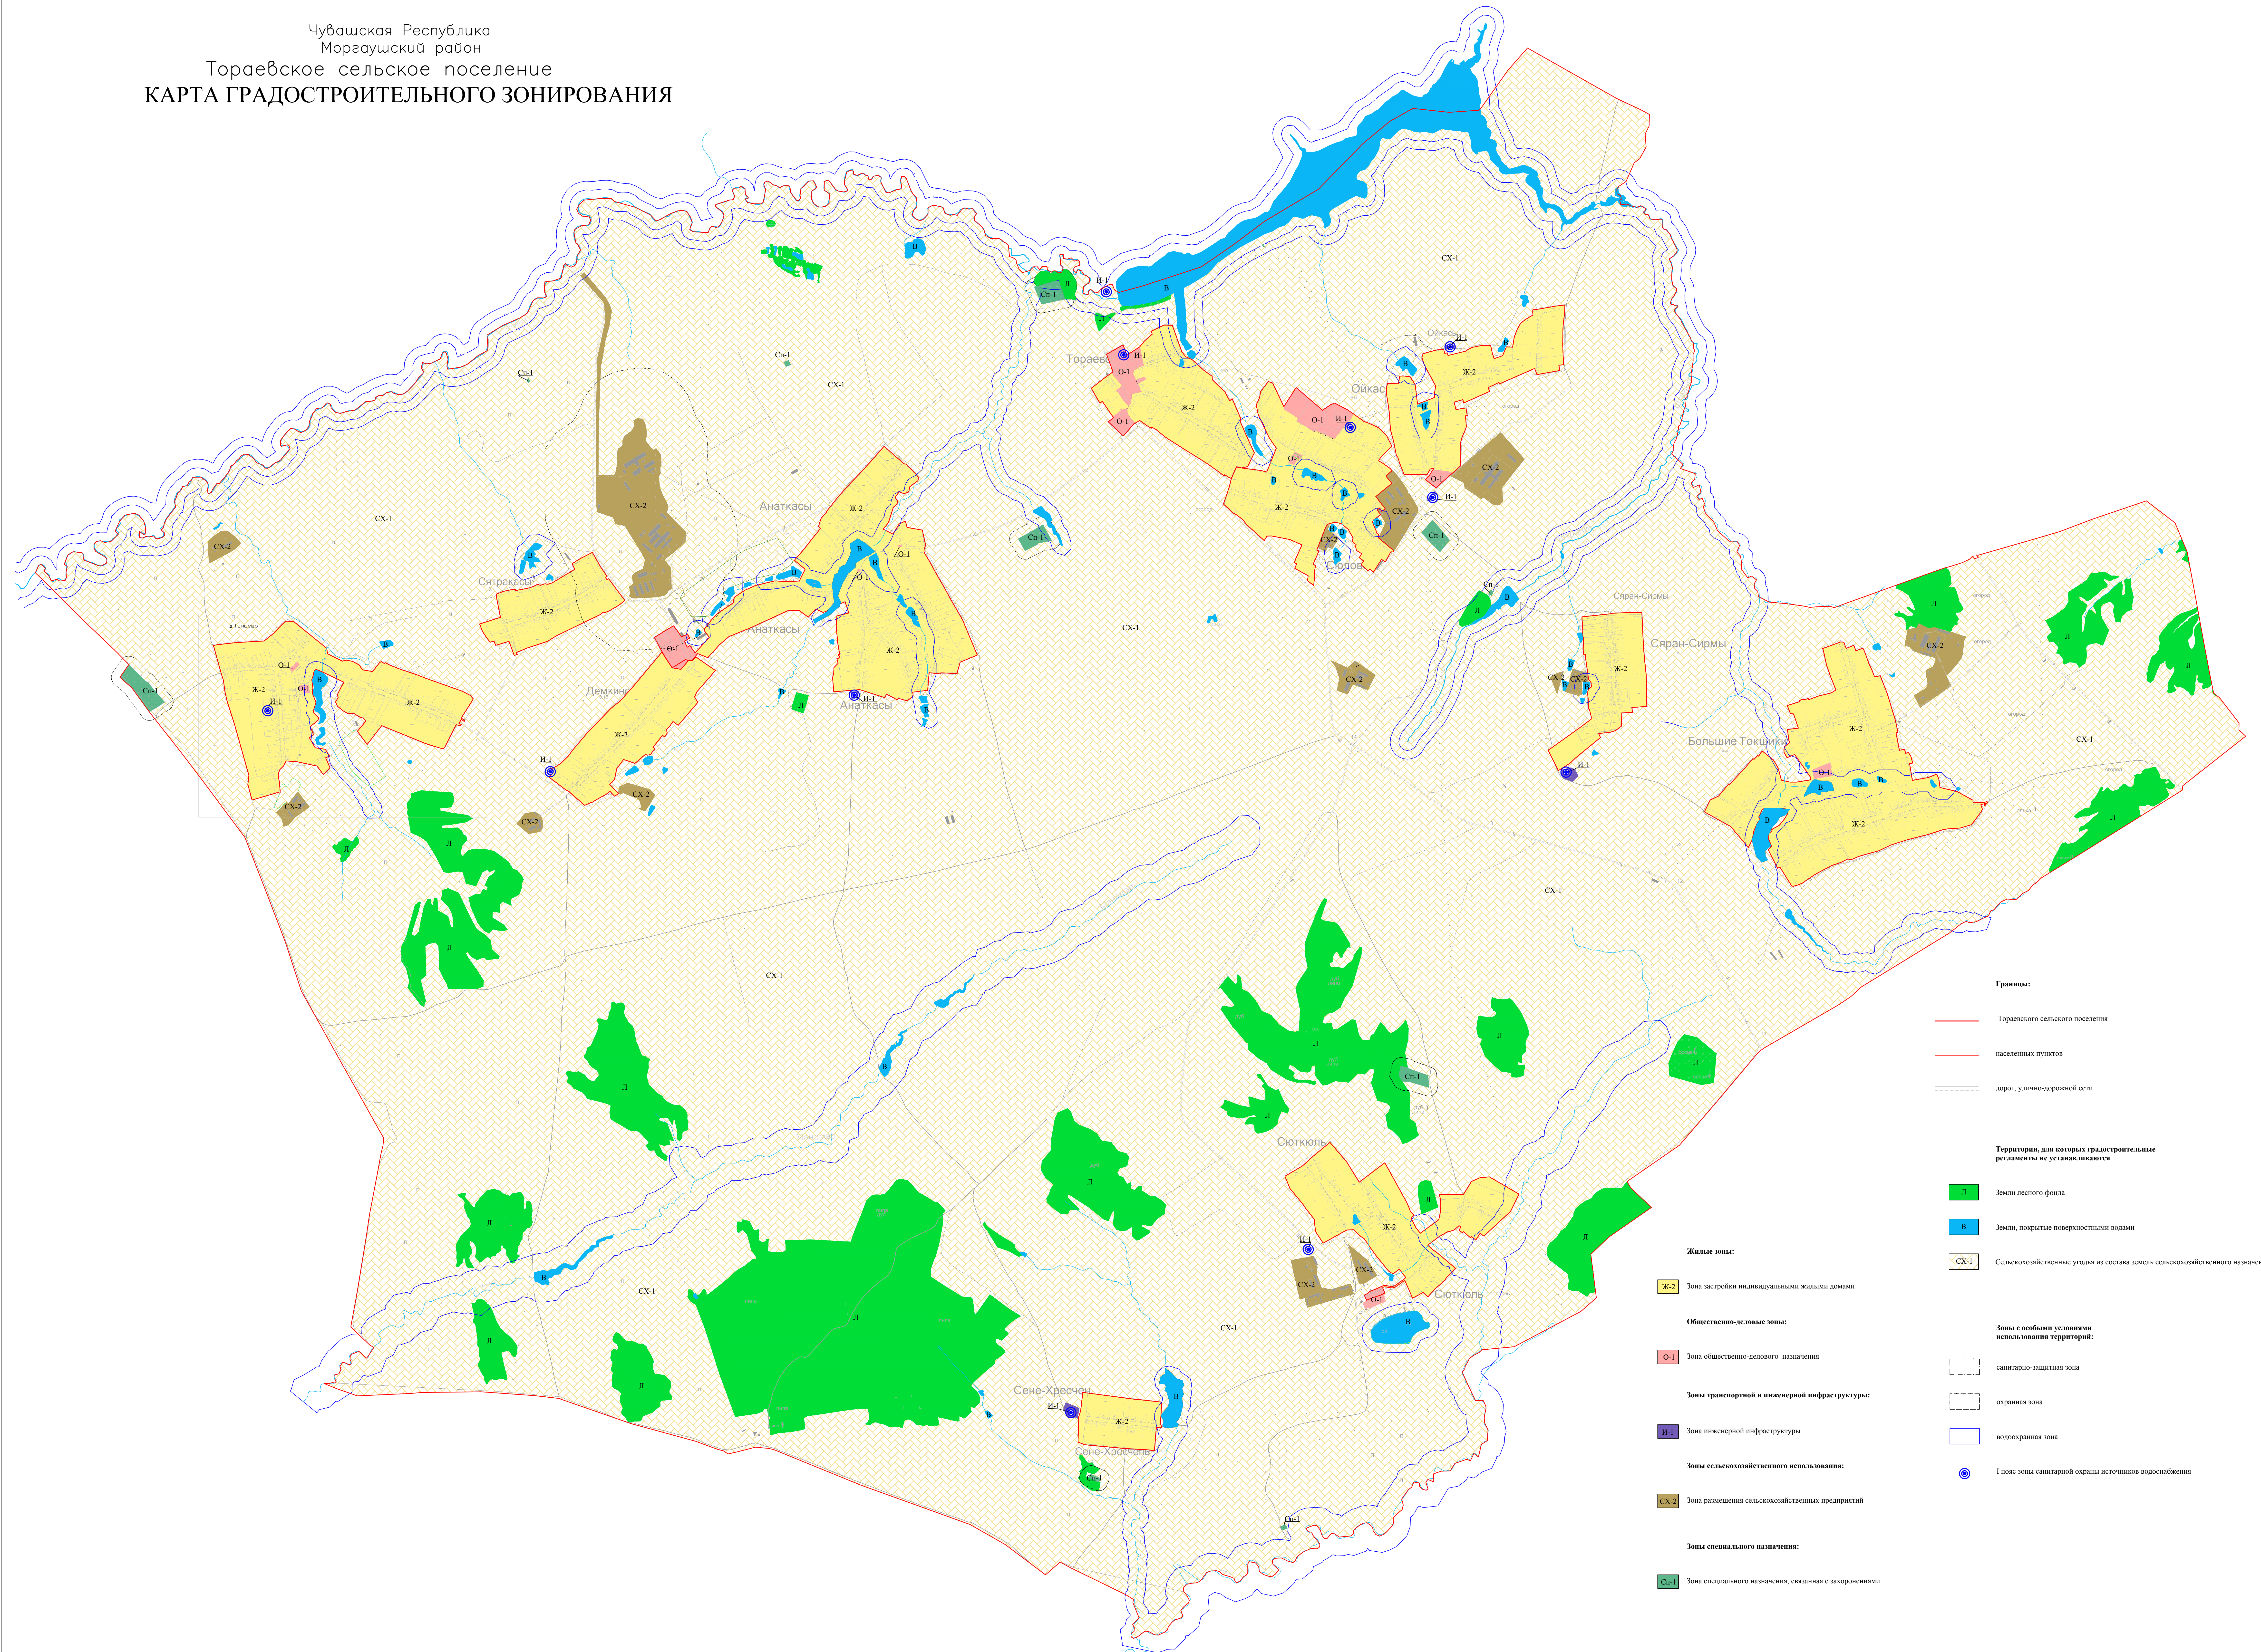

Чувашская Республика
Морgauшский район
Торавское сельское поселение
КАРТА ГРАДОСТРОИТЕЛЬНОГО ЗОНИРОВАНИЯ

1. **Границы:**
2. Торавское сельское поселение
   - населенных пунктов
   - дорог, улично-дорожной сети
3. **Территории, для которых градостроительные регламенты не устанавливаются**
4. Земли лесного фонда
   - Земли, покрытые поверхностными водами
   - Сельскохозяйственные угодья из состава земель сельскохозяйственного назначения
5. **Жилые зоны:**
6. Ж-2 Зона застройки индивидуальными жилыми домами
7. **Общественно-деловые зоны:**
8. О-1 Зона общественно-делового назначения
9. **Зоны транспортной и инженерной инфраструктуры:**
10. И-1 Зона инженерной инфраструктуры
11. **Зоны сельскохозяйственного использования:**
12. СХ-2 Зона размещения сельскохозяйственных предприятий
13. **Зоны специального назначения:**
14. СП-1 Зона специального назначения, связанная с захоронениями
15. **Зоны с особыми условиями использования территорий:**
16. санитарно-защитная зона
    - охранная зона
    - водоохранный зона
    - I пояс зоны санитарной охраны источников водоснабжения