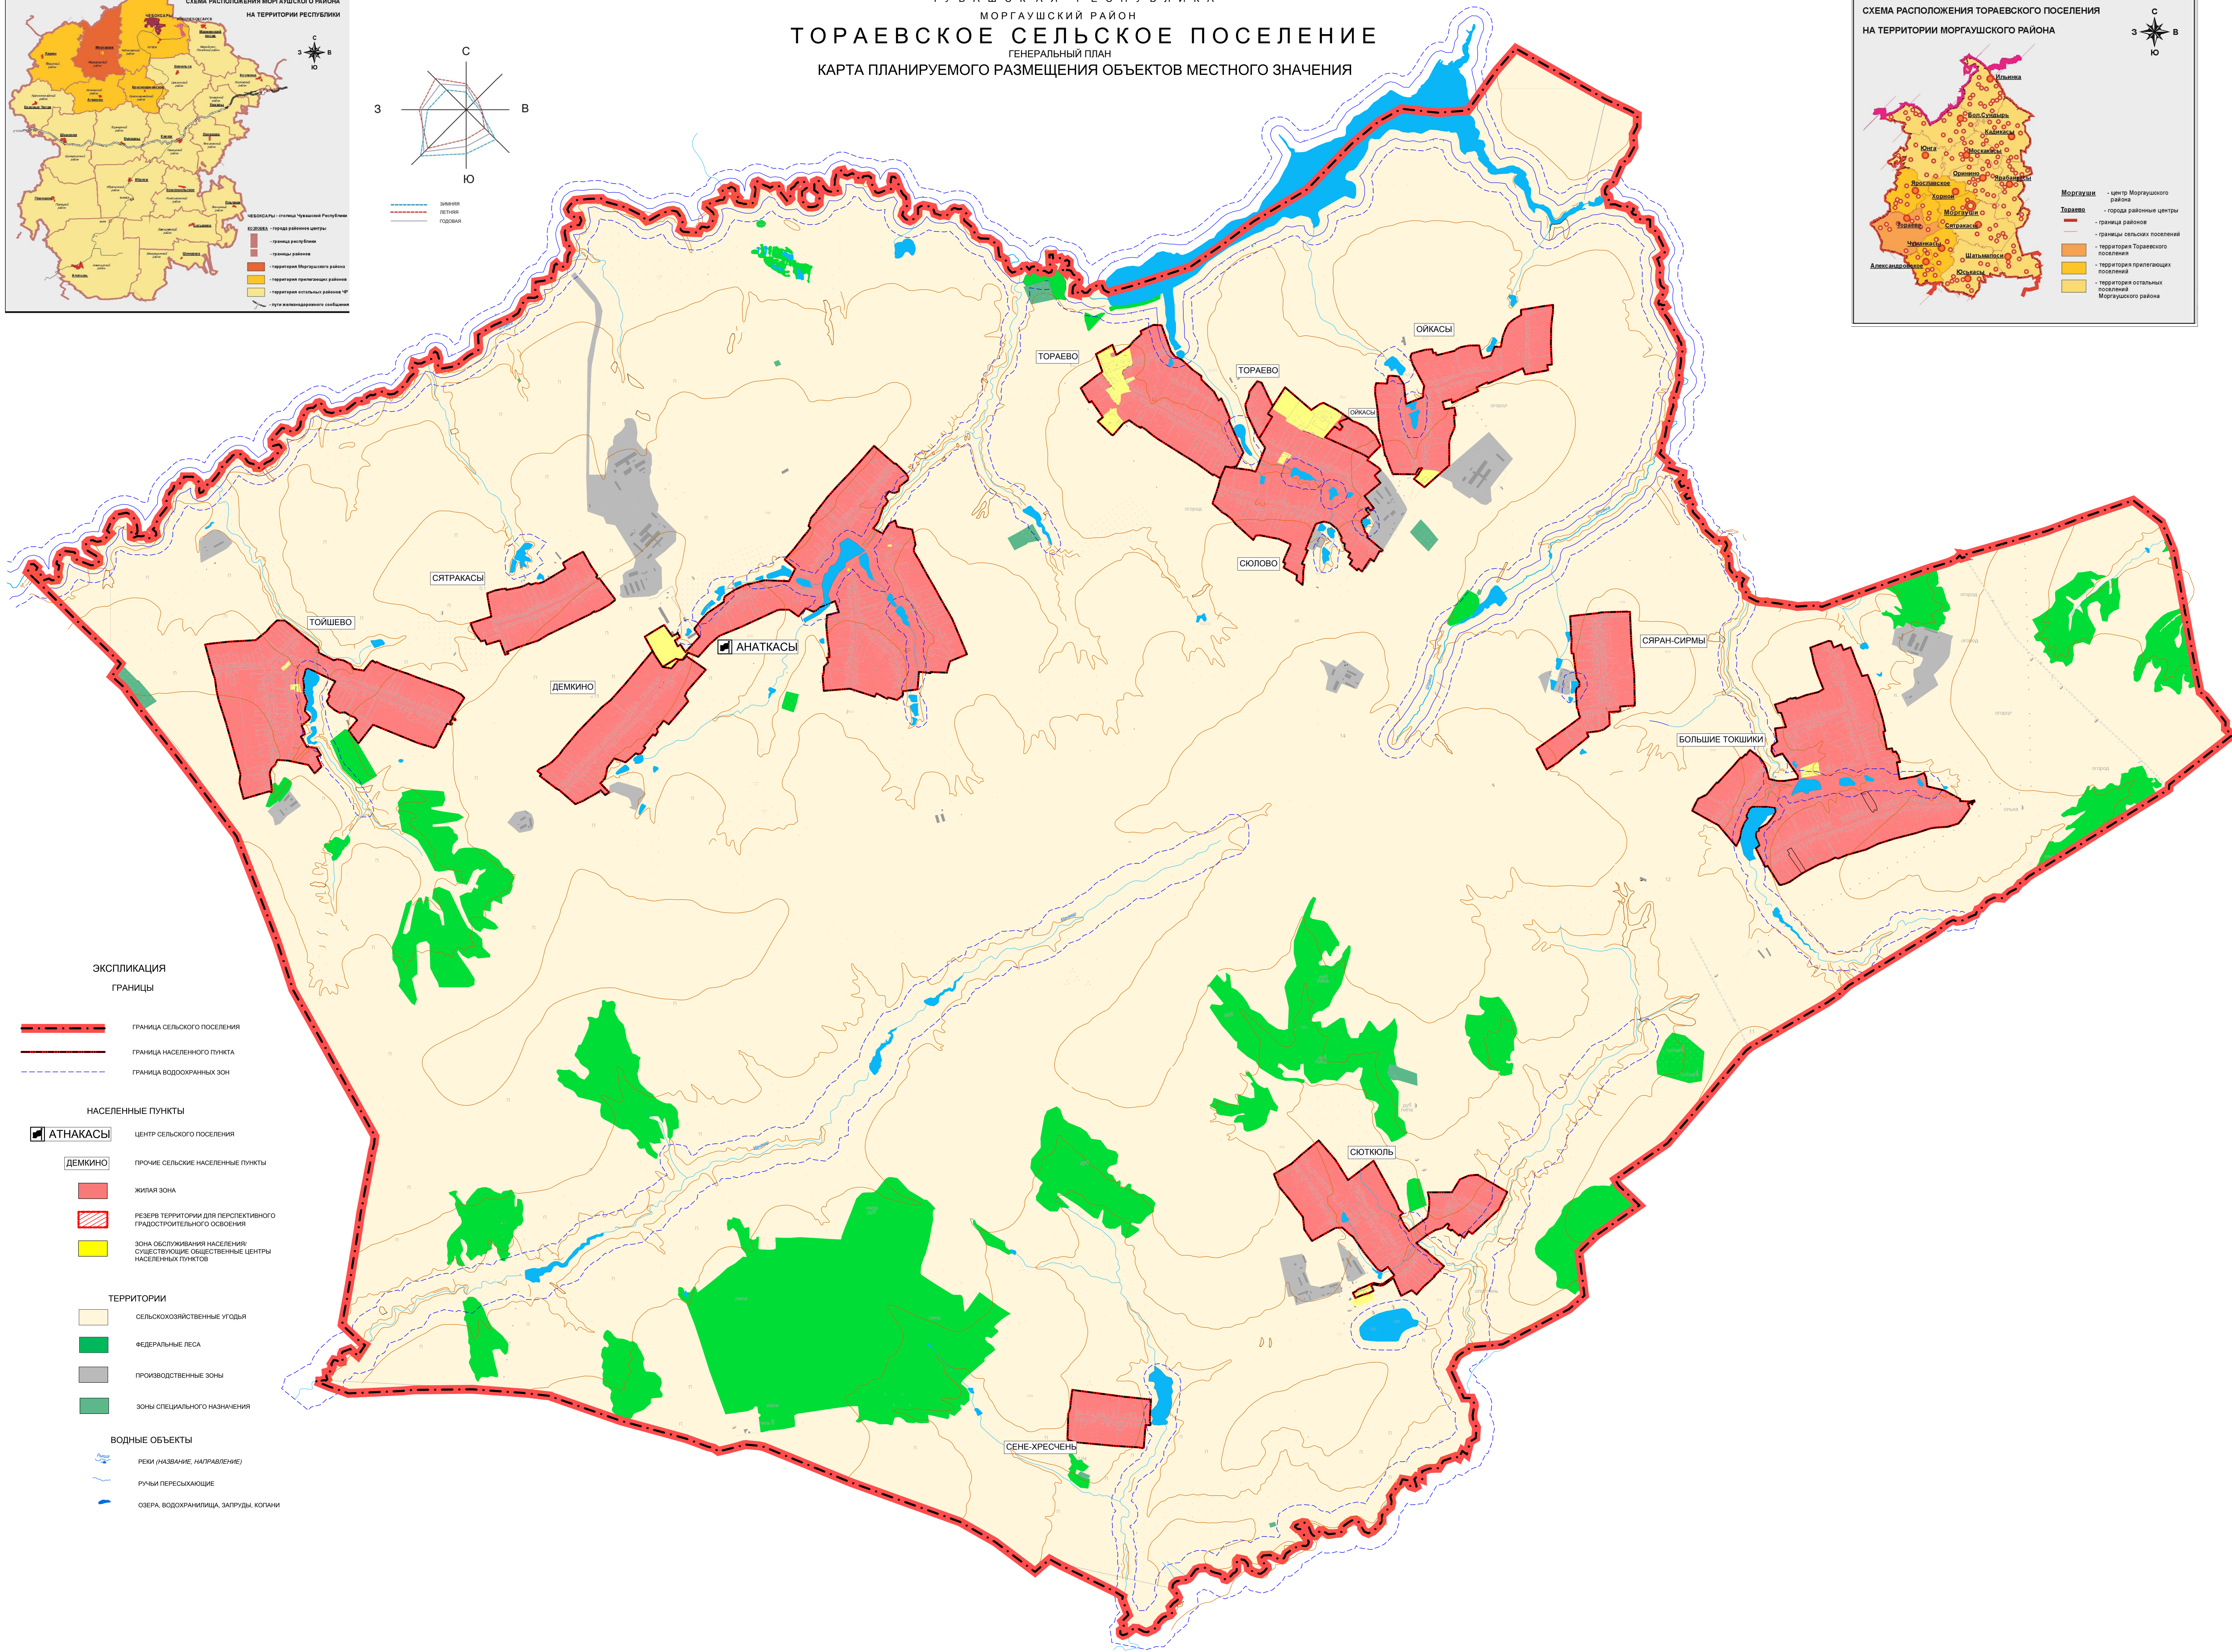

ЭКСПЛИКАЦИЯ

ГРАНИЦЫ

- граница сельского поселения
- граница населенного пункта
- граница водохранимых зон

НАСЕЛЕННЫЕ ПУНКТЫ

- АНАТКАСЫ — центр сельского поселения
- ДЕМКИНО — прочие сельские населенные пункты
- ЖИЛАЯ ЗОНА
- РЕЗЕРВ ТЕРРИТОРИИ ДЛЯ ПЕРСПЕКТИВНОГО ГРАДОСТРОИТЕЛЬНОГО ОСВОЕНИЯ
- ЗОНА ОБСЛУЖИВАНИЯ НАСЕЛЕНИЯ СУЩЕСТВУЮЩИМИ ОБЩЕСТВЕННЫМИ ЦЕНТРАМИ НАСЕЛЕННЫХ ПУНКТОВ

ТЕРРИТОРИИ

- СЕЛЬСКОХОЗЯЙСТВЕННЫЕ УГОДЬЯ
- ФЕДЕРАЛЬНЫЕ ЛЕСА
- ПРОИЗВОДСТВЕННЫЕ ЗОНЫ
- ЗОНЫ СПЕЦИАЛЬНОГО НАЗНАЧЕНИЯ

ВОДНЫЕ ОБЪЕКТЫ

- РЕКИ (НАЗВАНИЕ, НАПРАВЛЕНИЕ)
- РУЧЬИ ПЕРЕСЫХАЮЩИЕ
- ОЗЕРА, ВОДОХРАНИЛИЩА, ЗАПРУДА, КОПАНИ