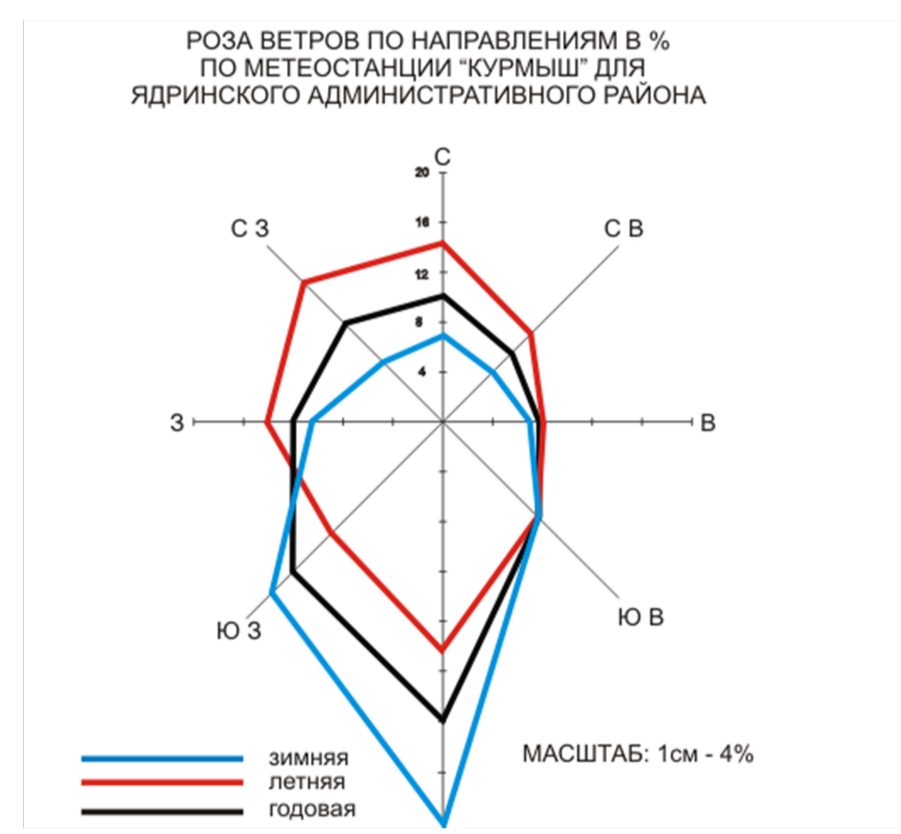

ЧУВАШСКАЯ РЕСПУБЛИКА

ЯДРИНСКИЙ РАЙОН

ХОЧАШЕВСКОГО СЕЛЬСКОЕ ПОСЕЛЕНИЕ

КАРТА ГРАДОСТРОИТЕЛЬНОГО ЗОНИРОВАНИЯ

1:10 000

	1	1	
1:10000			2018