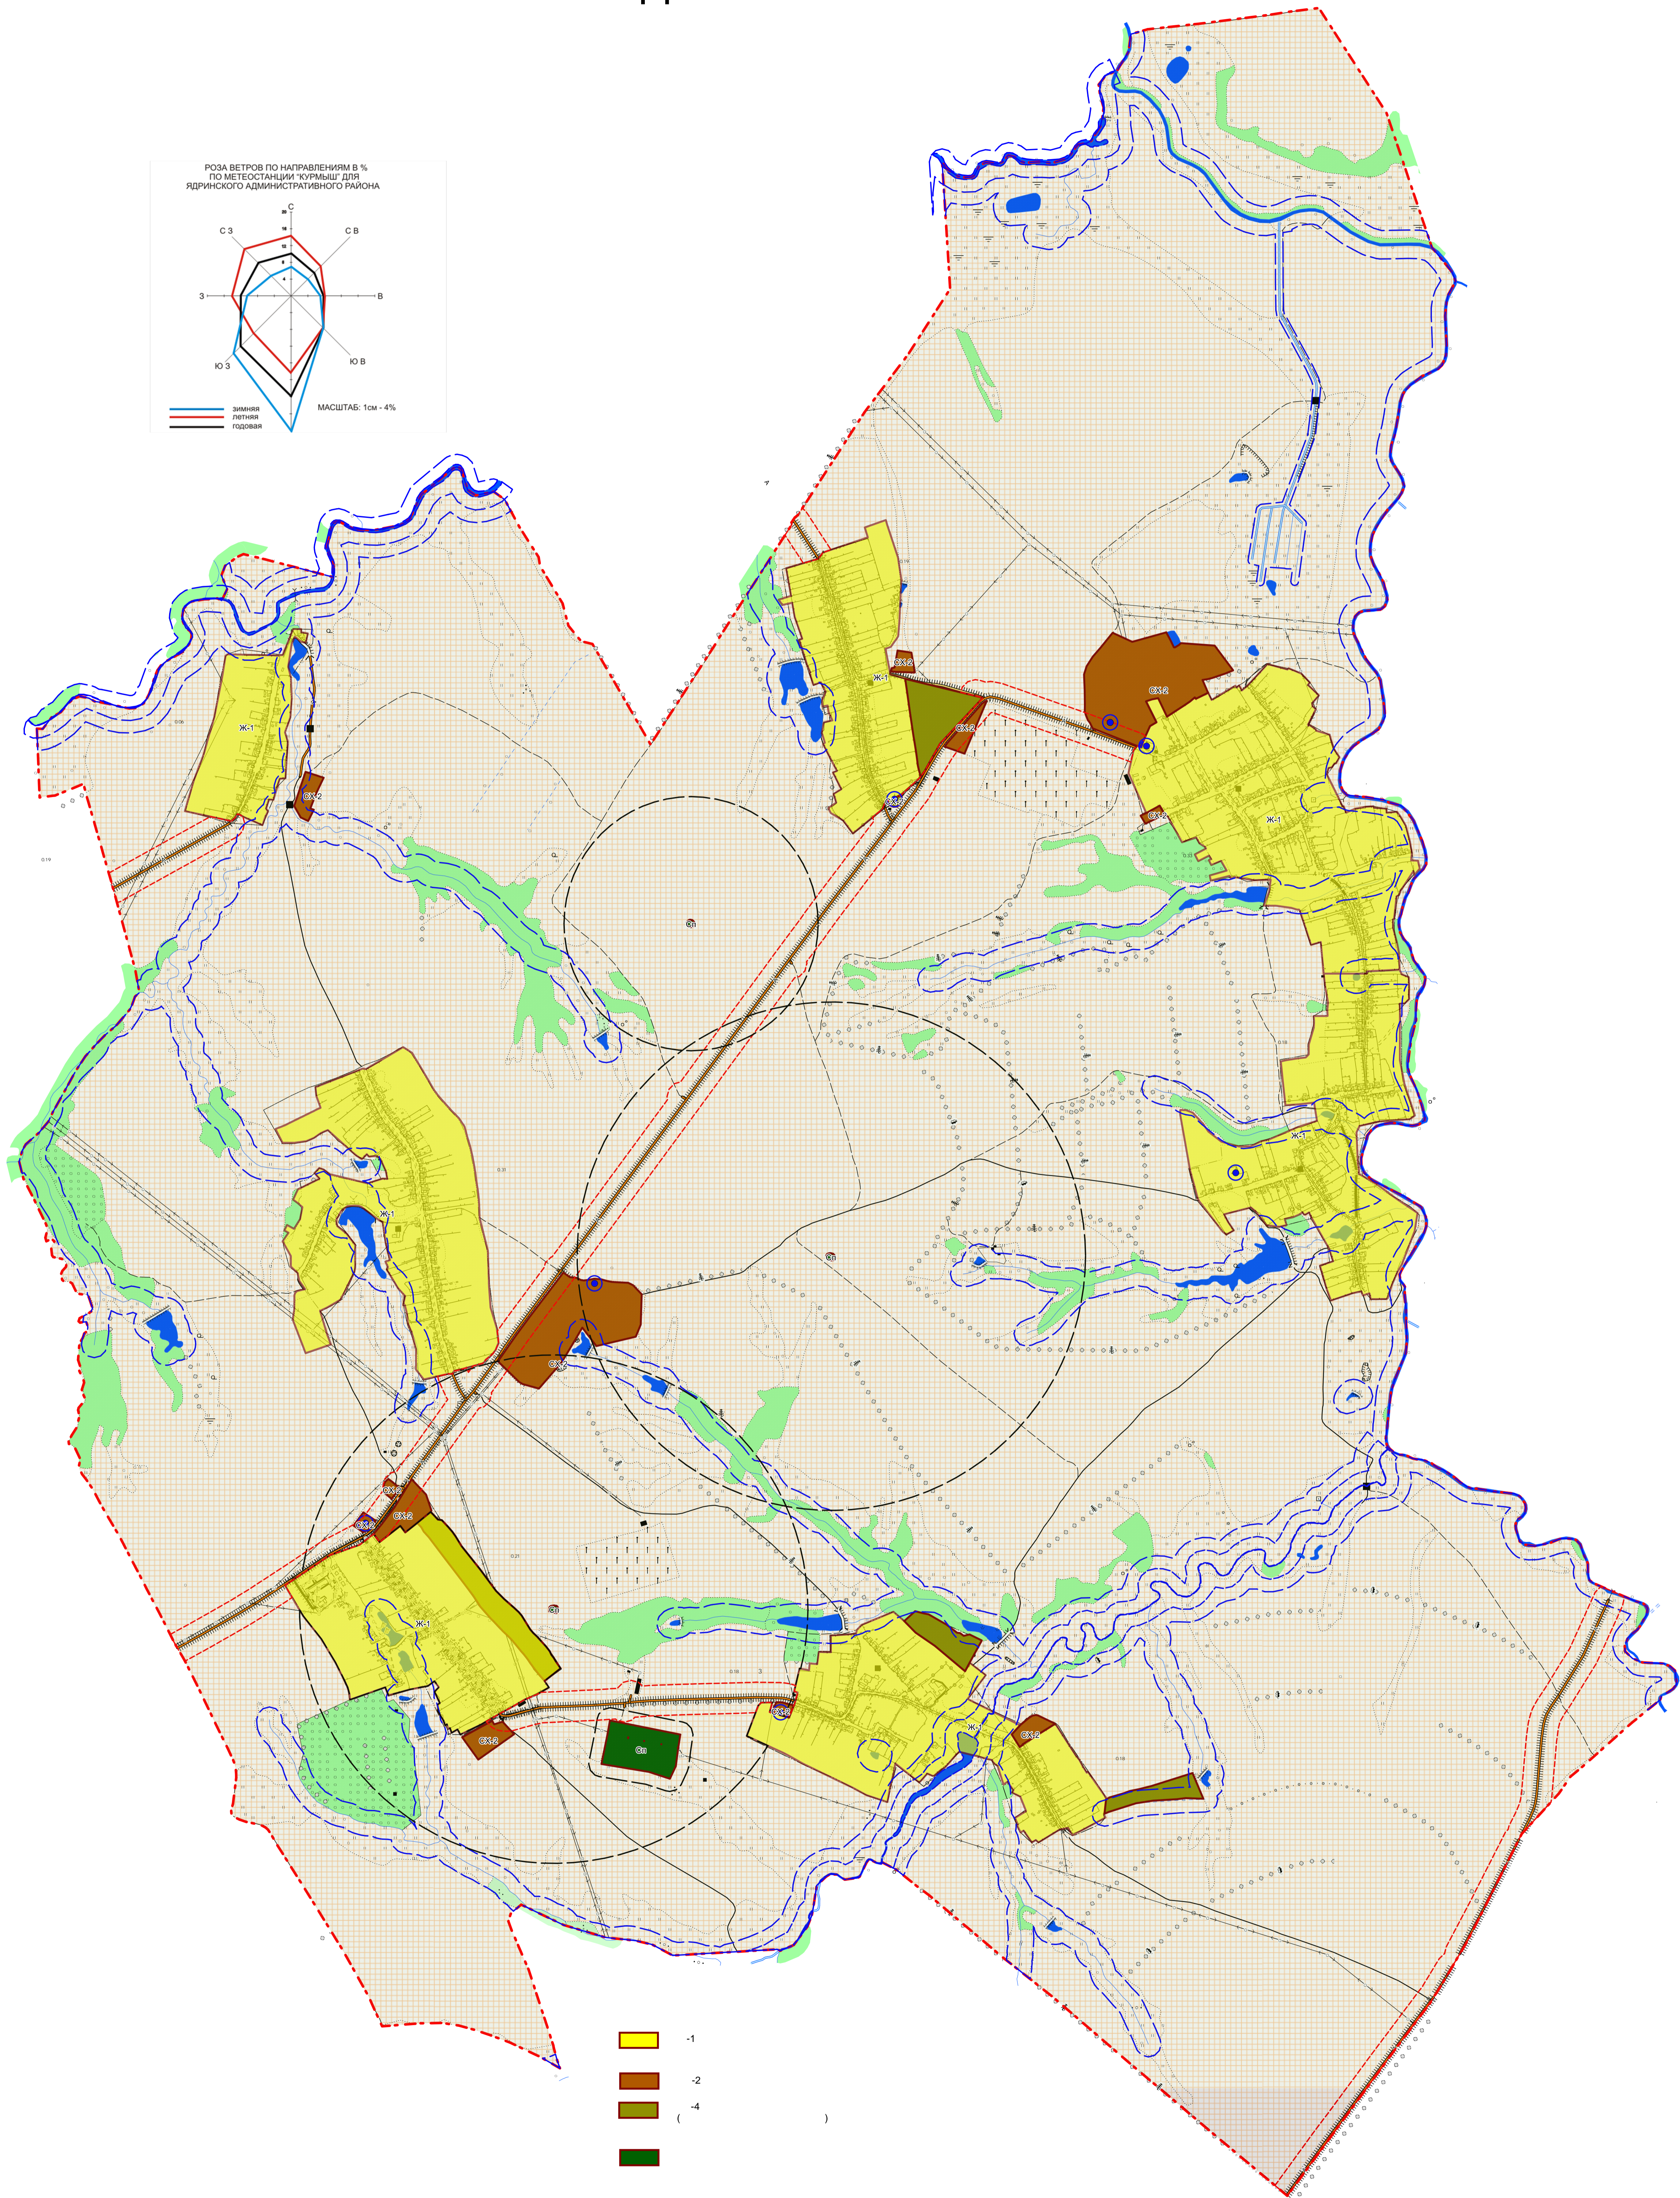

ЧУВАШСКАЯ РЕСПУБЛИКА

ЯДРИНСКИЙ РАЙОН

ХОЧАШЕВСКОГО СЕЛЬСКОЕ ПОСЕЛЕНИЕ

КАРТА ГРАДОСТРОИТЕЛЬНОГО ЗОНИРОВАНИЯ

1:10 000

	1	1	
1:10000			2018