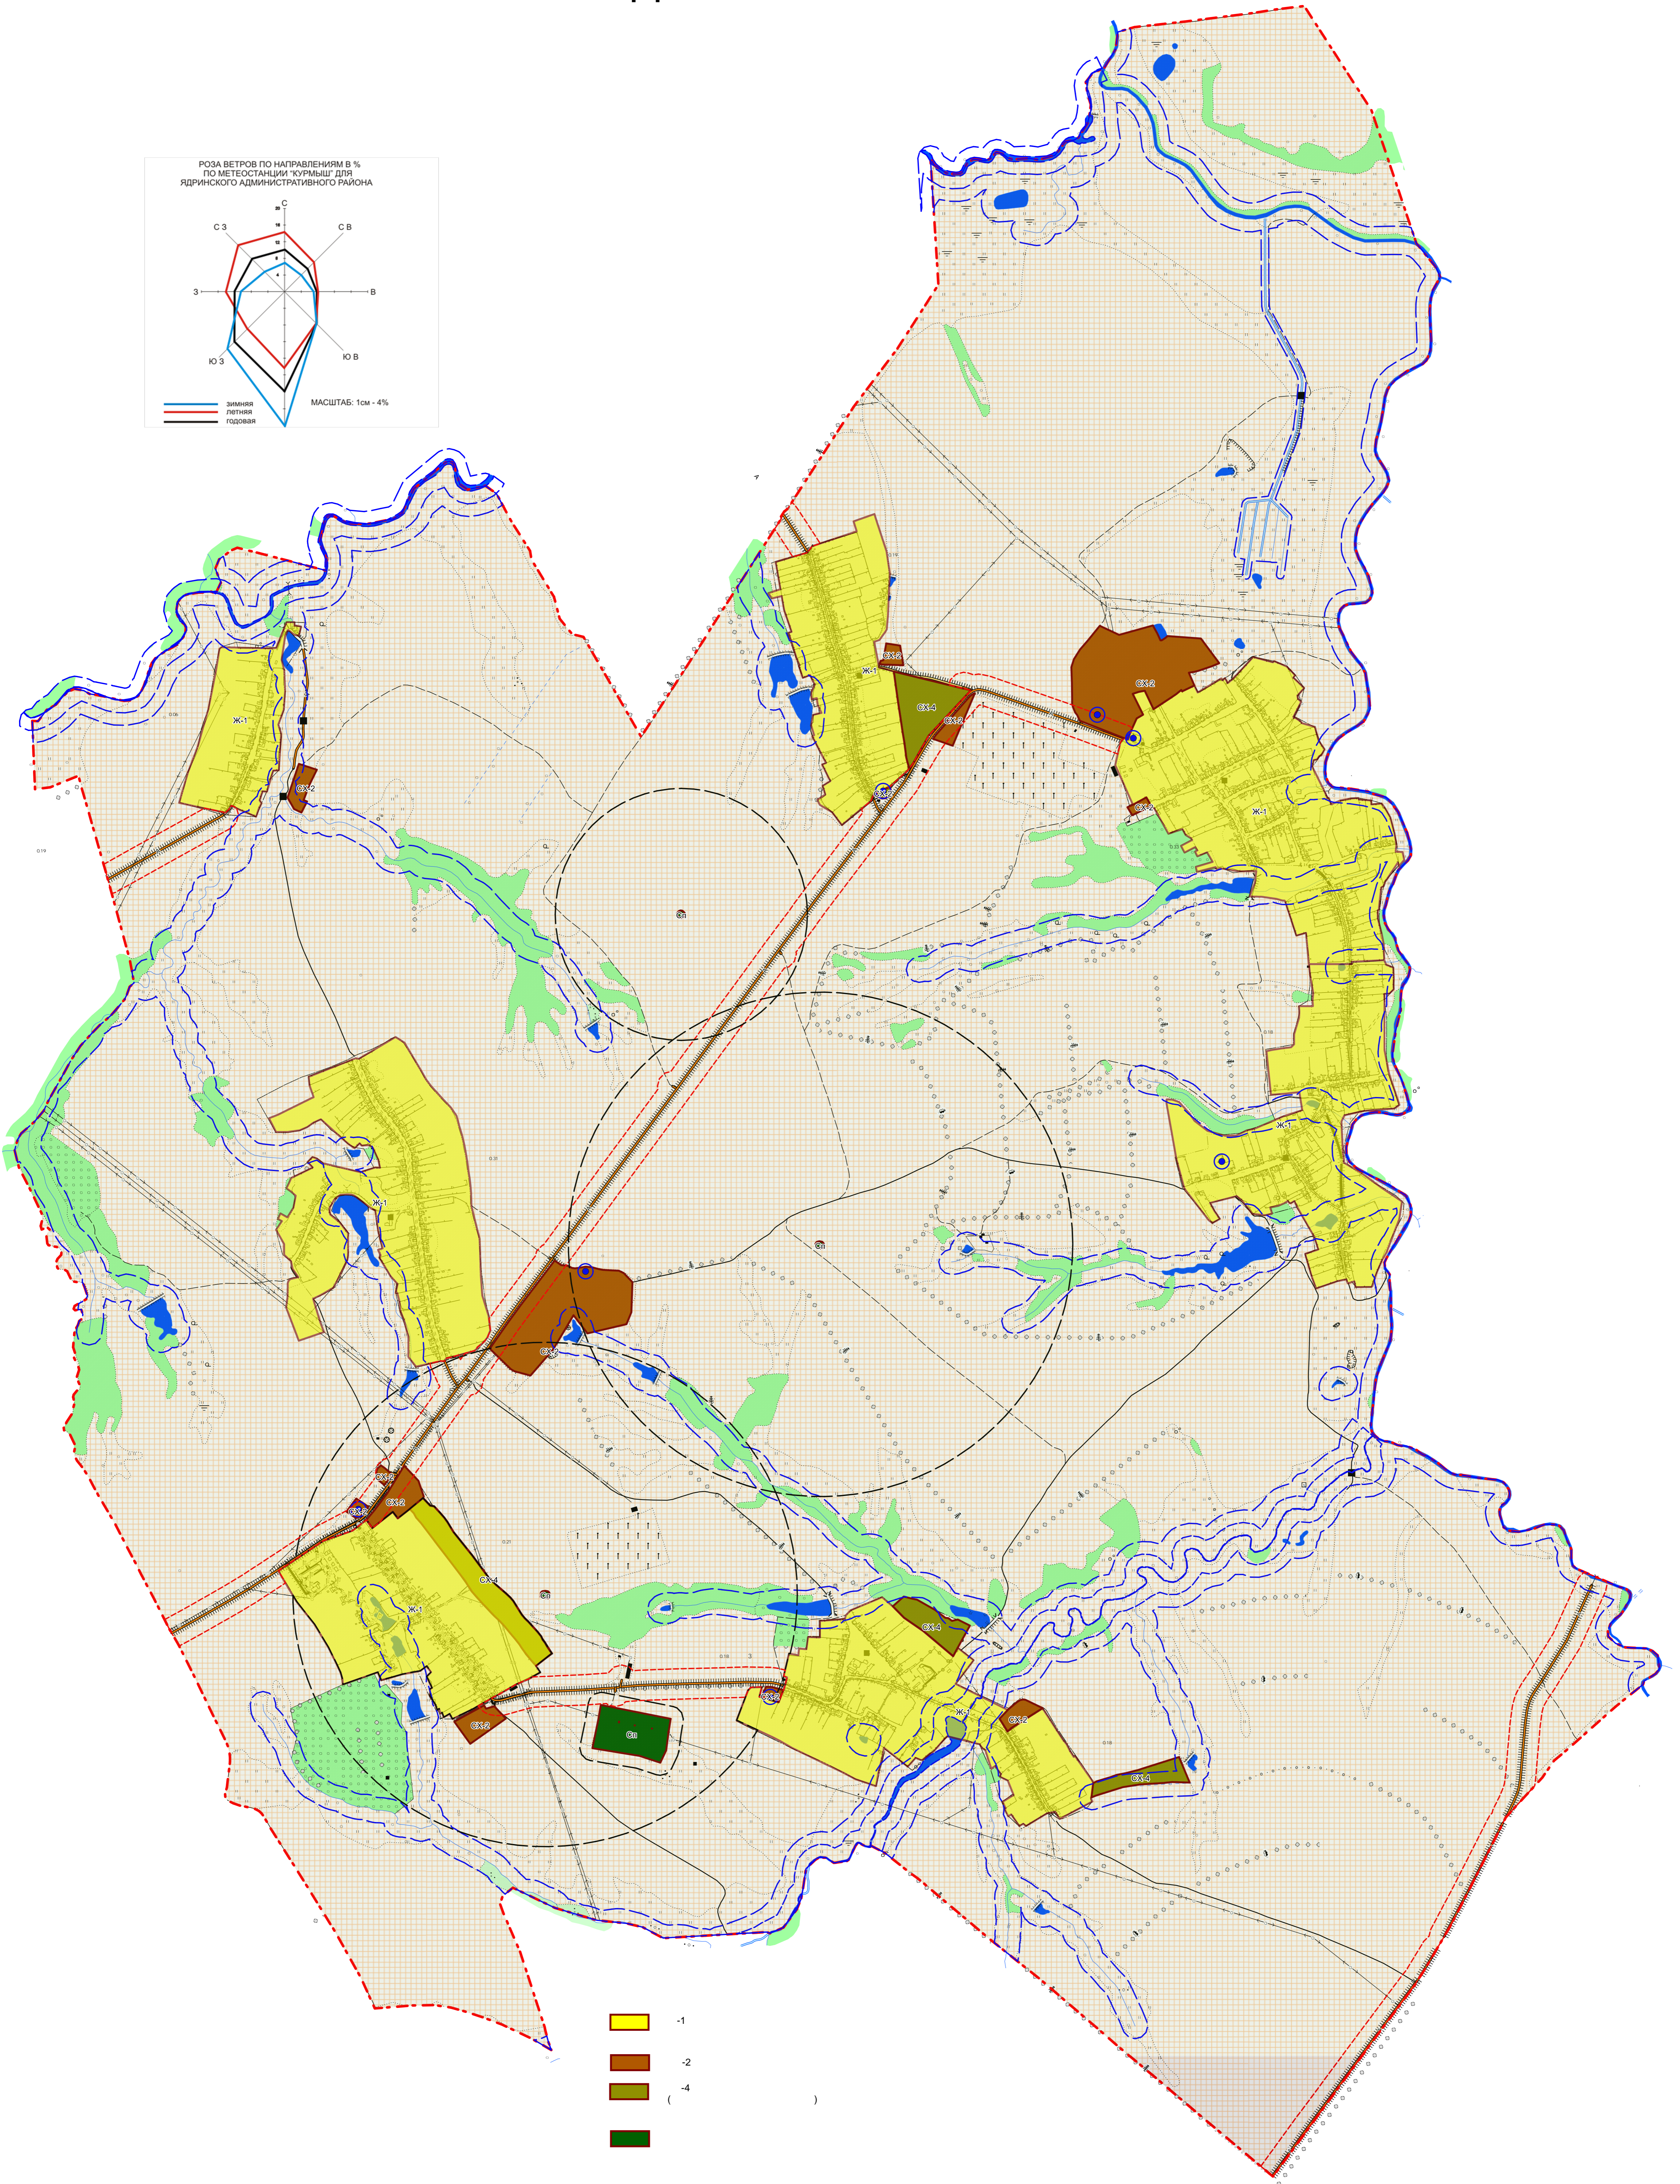

# ЧУВАШСКАЯ РЕСПУБЛИКА

## ЯДРИНСКИЙ РАЙОН

### ХОЧАШЕВСКОГО СЕЛЬСКОЕ ПОСЕЛЕНИЕ

#### КАРТА ГРАДОСТРОИТЕЛЬНОГО ЗОНИРОВАНИЯ

1:10 000

1	1
1:10000	.2018