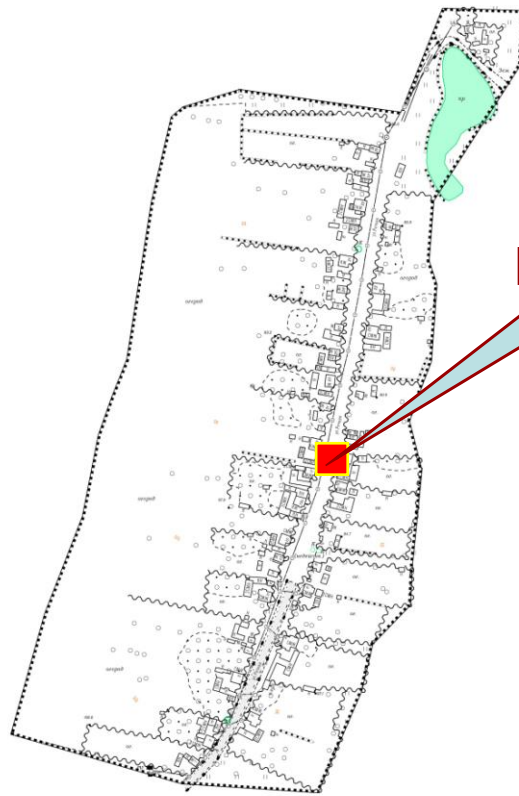

Схема бесконтейнерного вывоза ТКО  
д.Наснары Ядринского района Чувашской Республики

ул .Речная

■ - место сбора ТКО