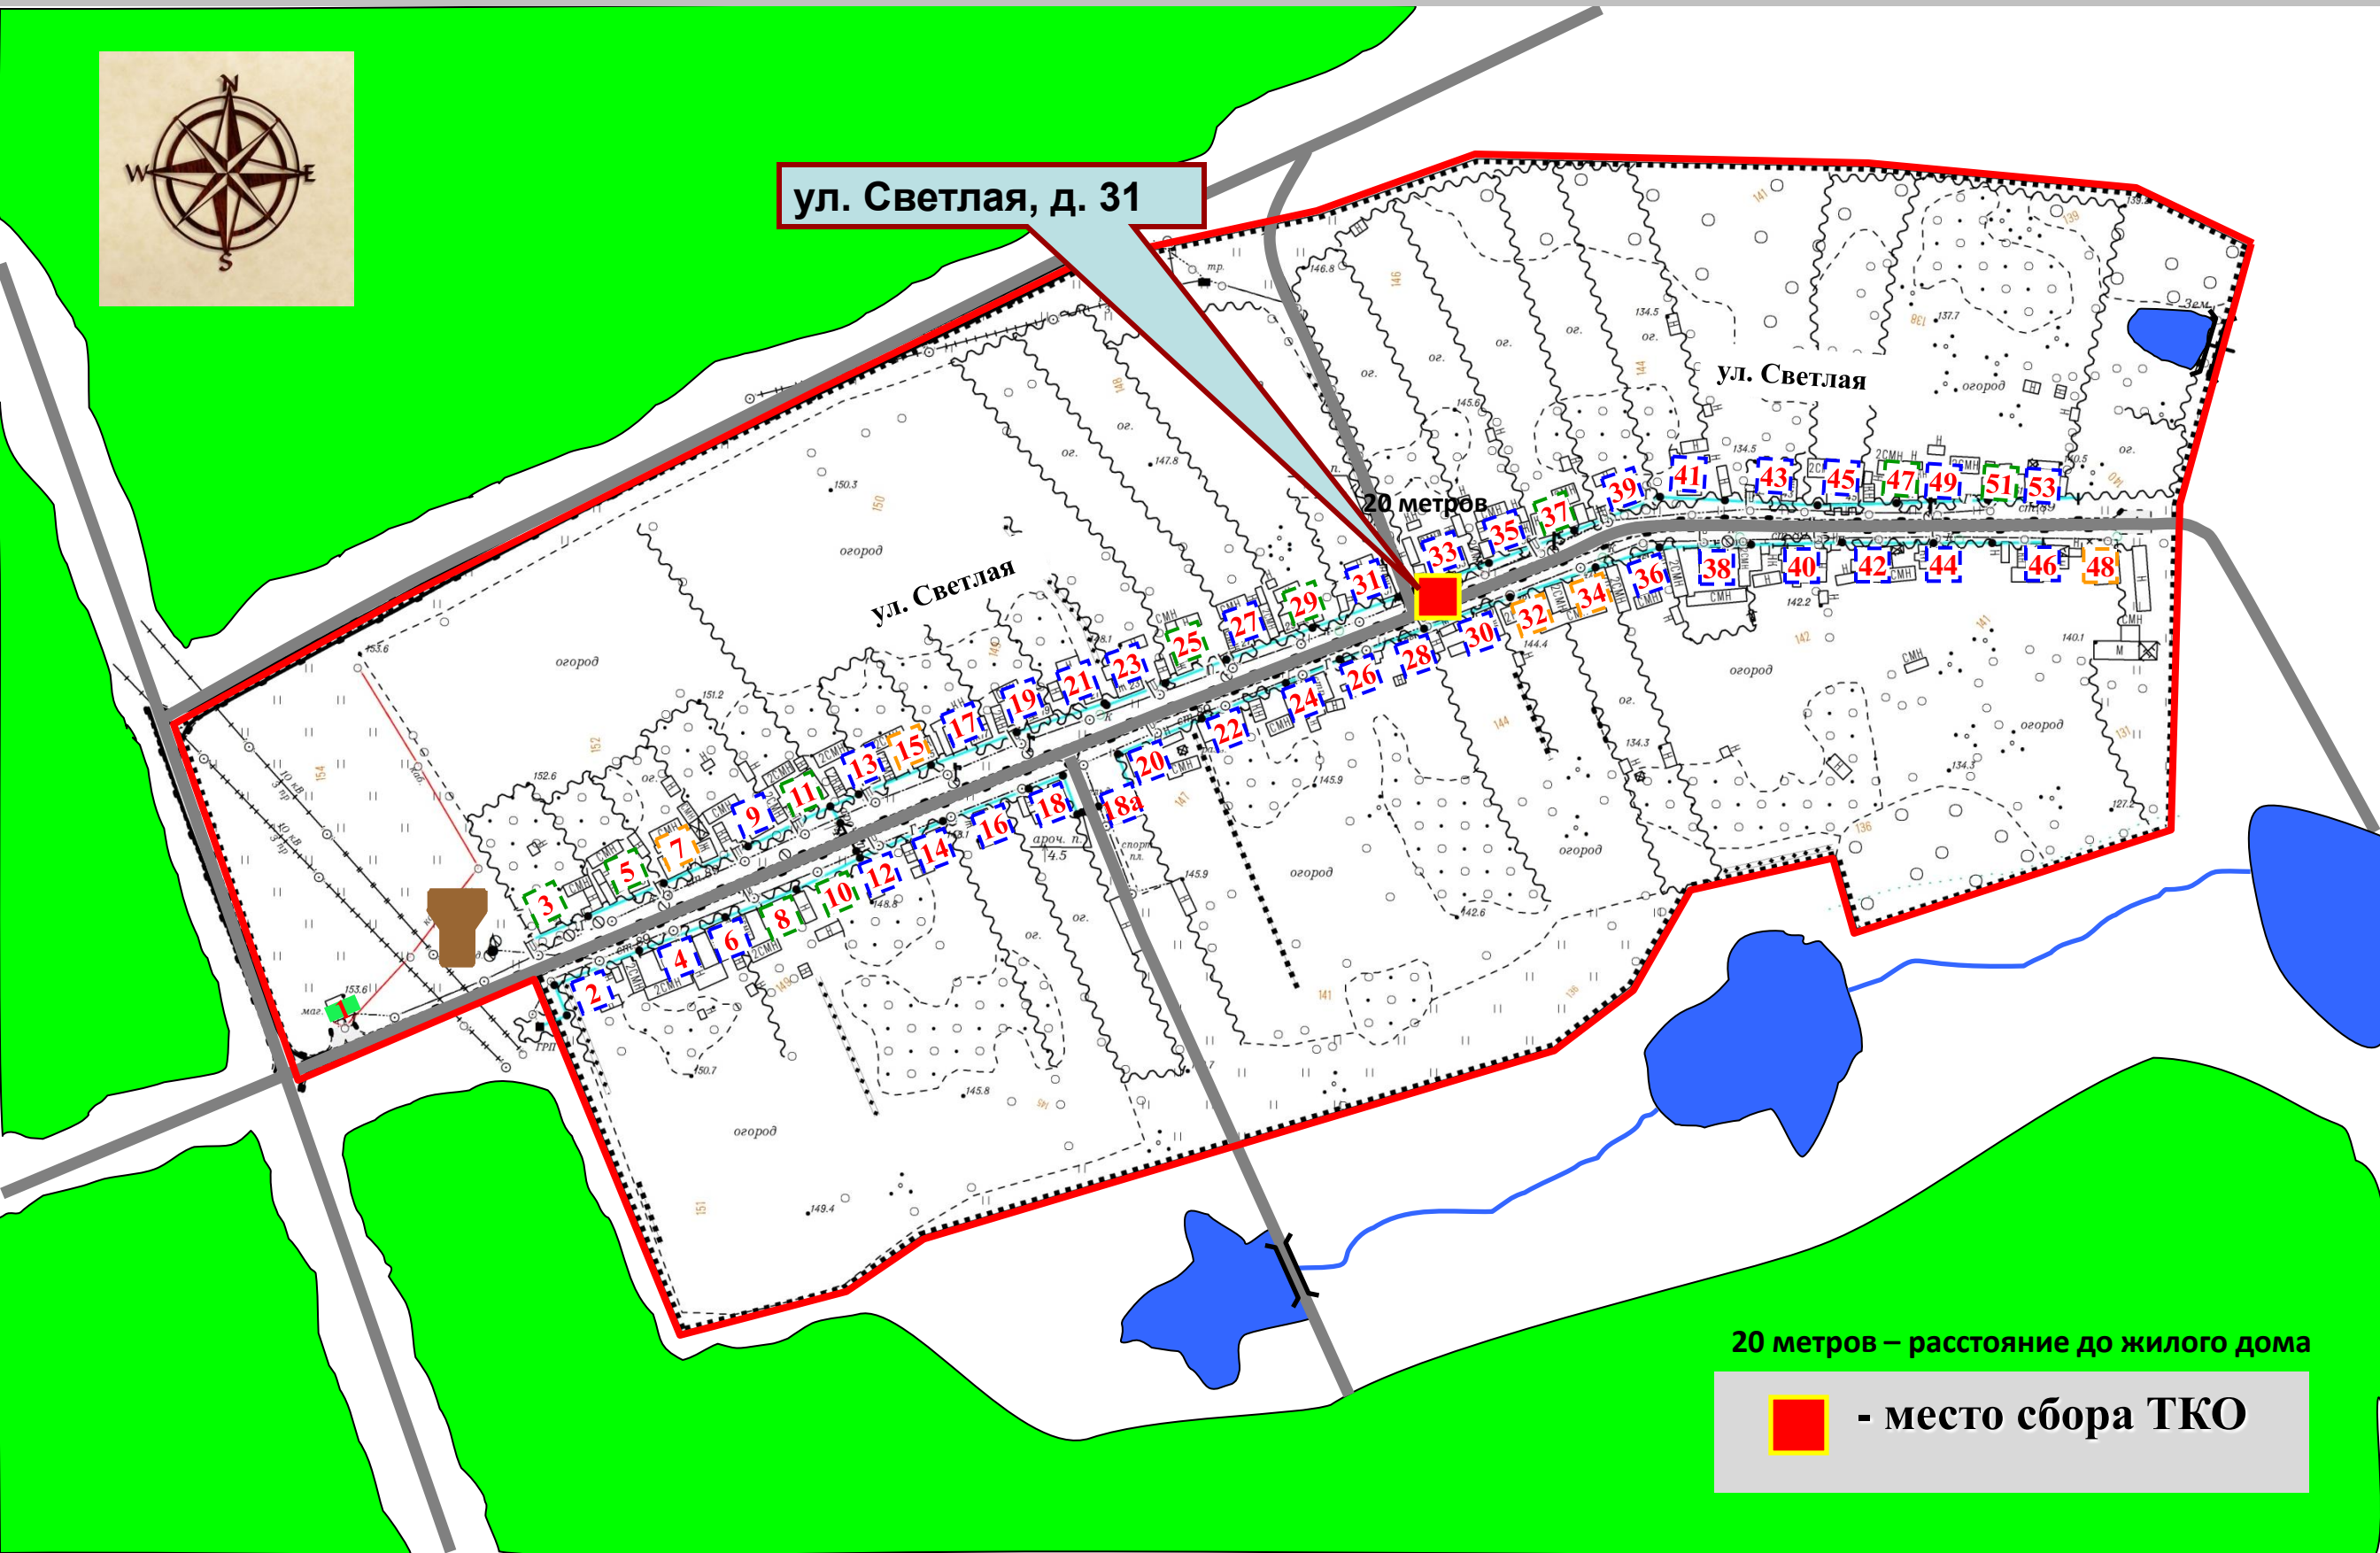

Схема бесконтейнерного вывоза ТКО д.Якимкино Ядринского района Чувашской Республики

ул. Светлая, д. 31

ул. Светлая

ул. Светлая

20 метров

20 метров – расстояние до жилого дома

 - место сбора ТКО