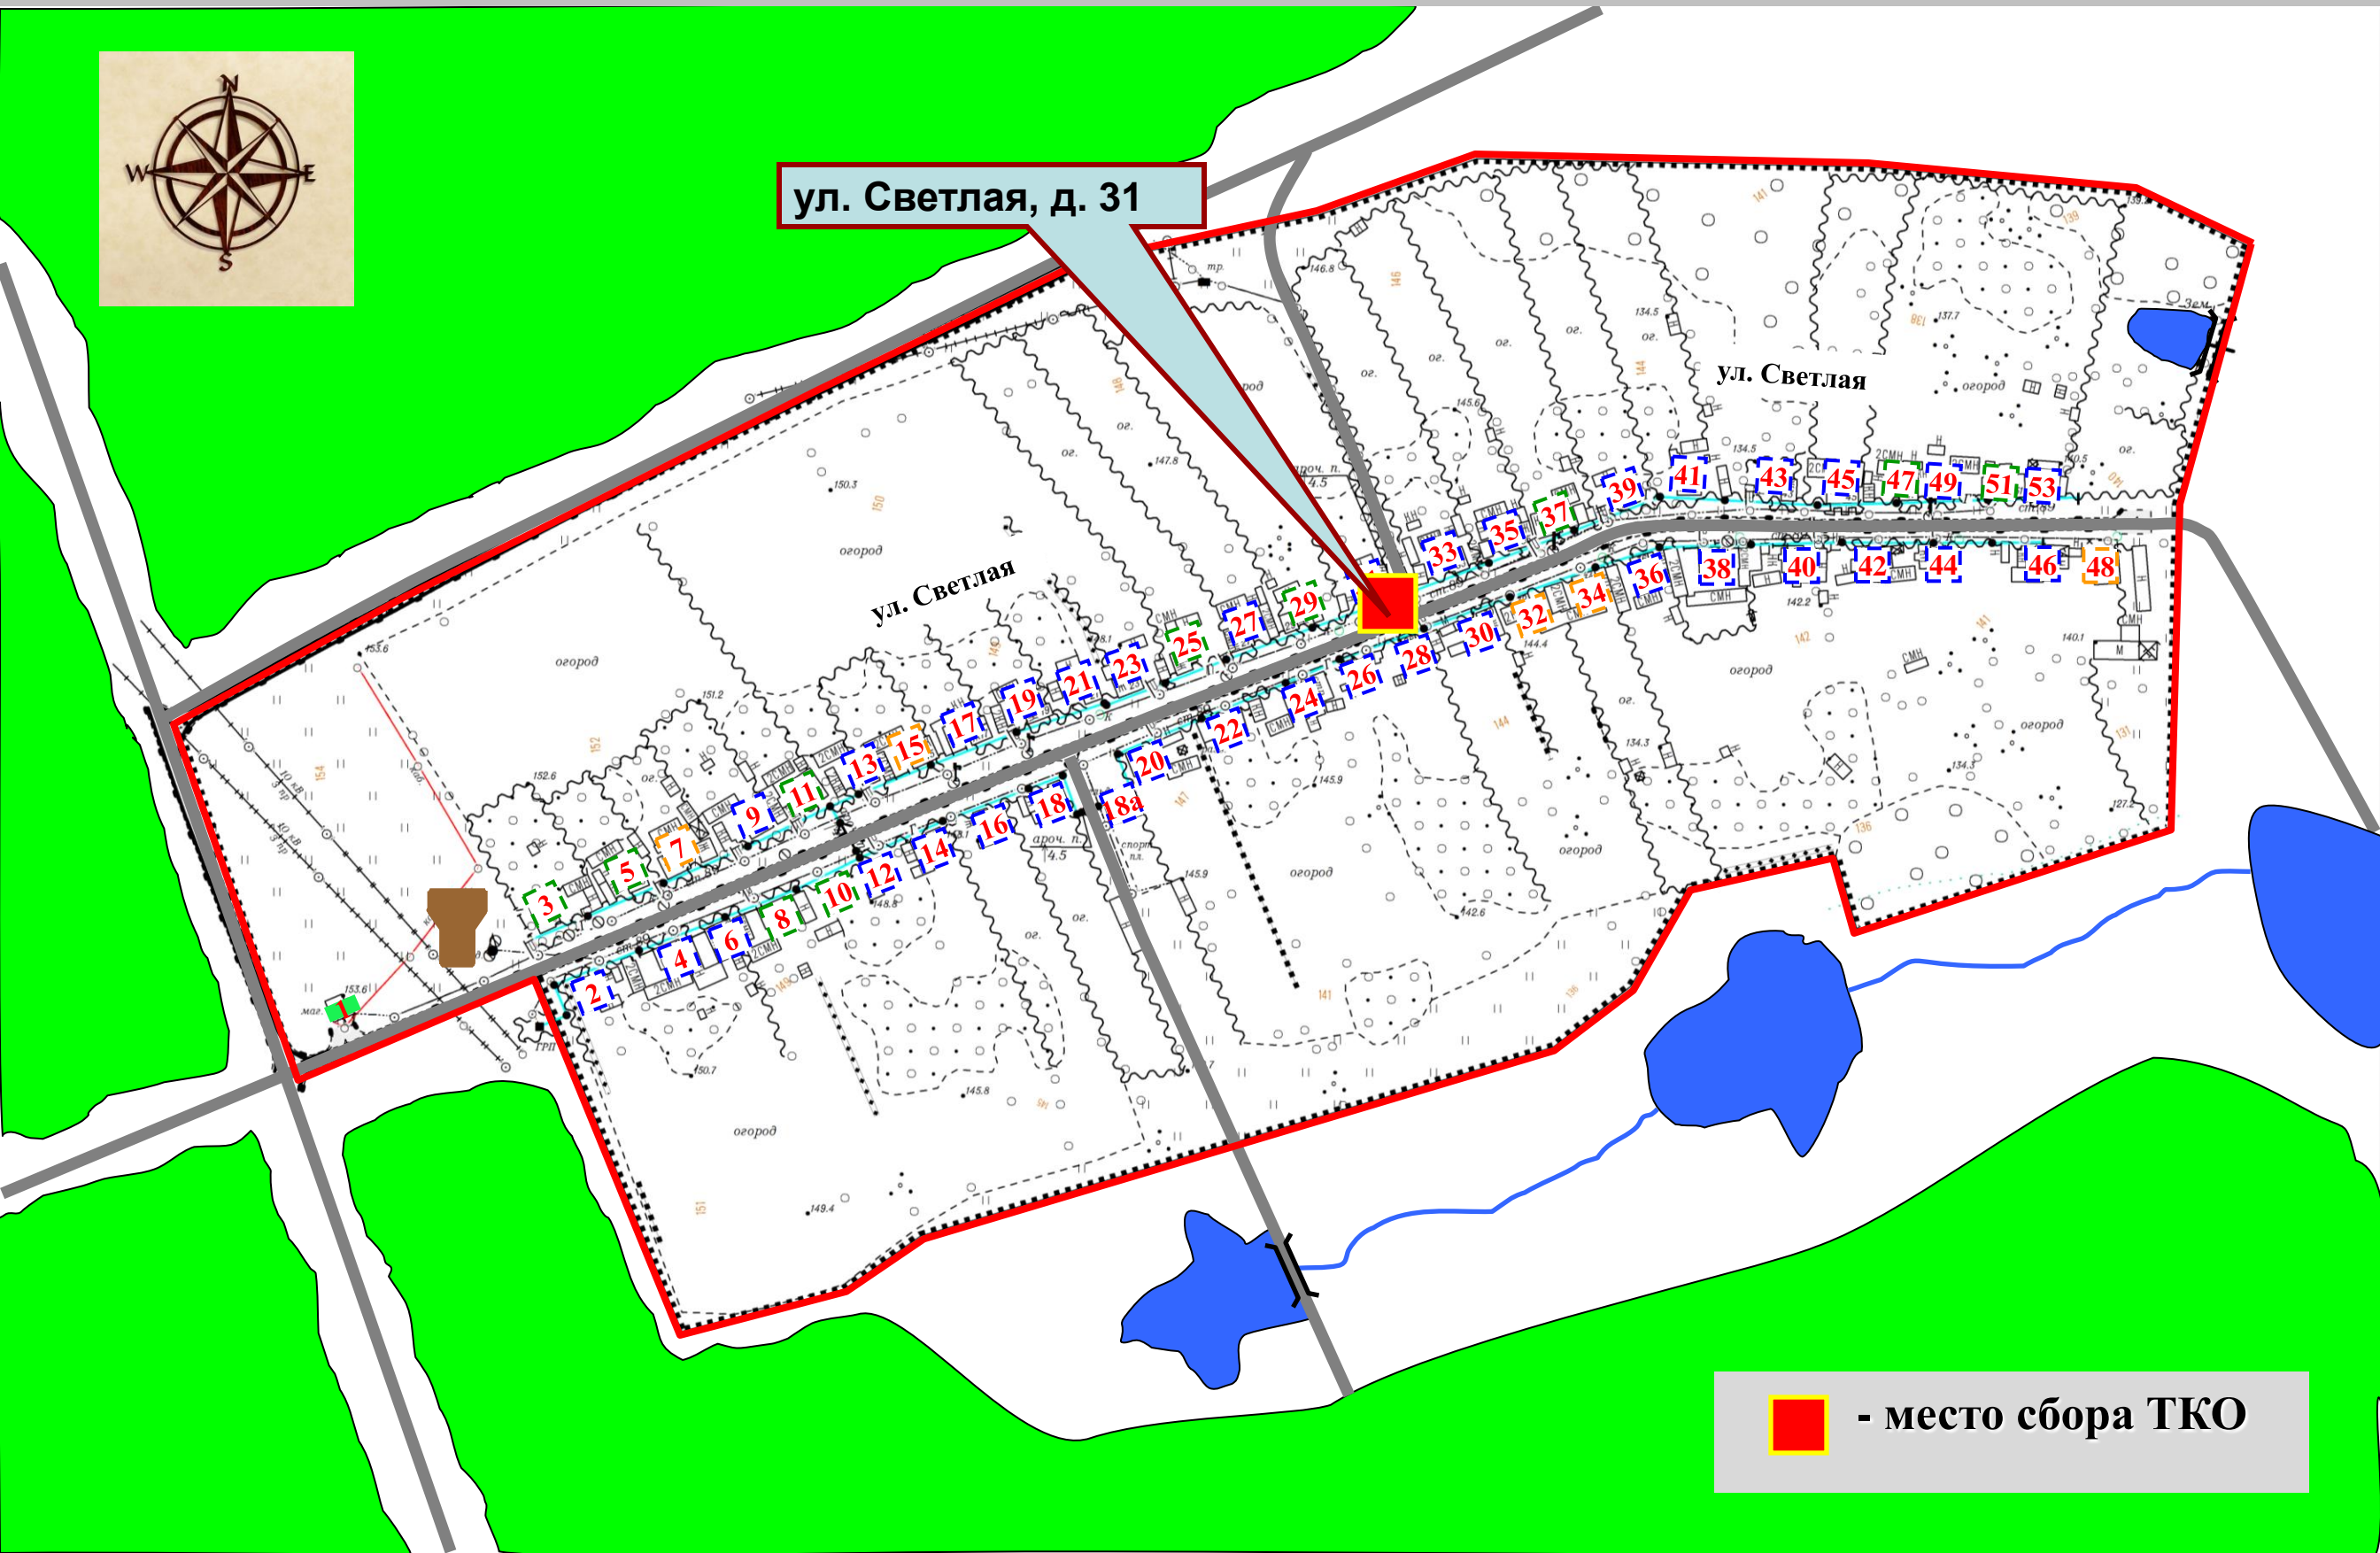

# Схема бесконтейнерного вывоза ТКО д. Якимкино Ядринского района Чувашской Республики

ул. Светлая, д. 31

ул. Светлая

ул. Светлая

 - место сбора ТКО