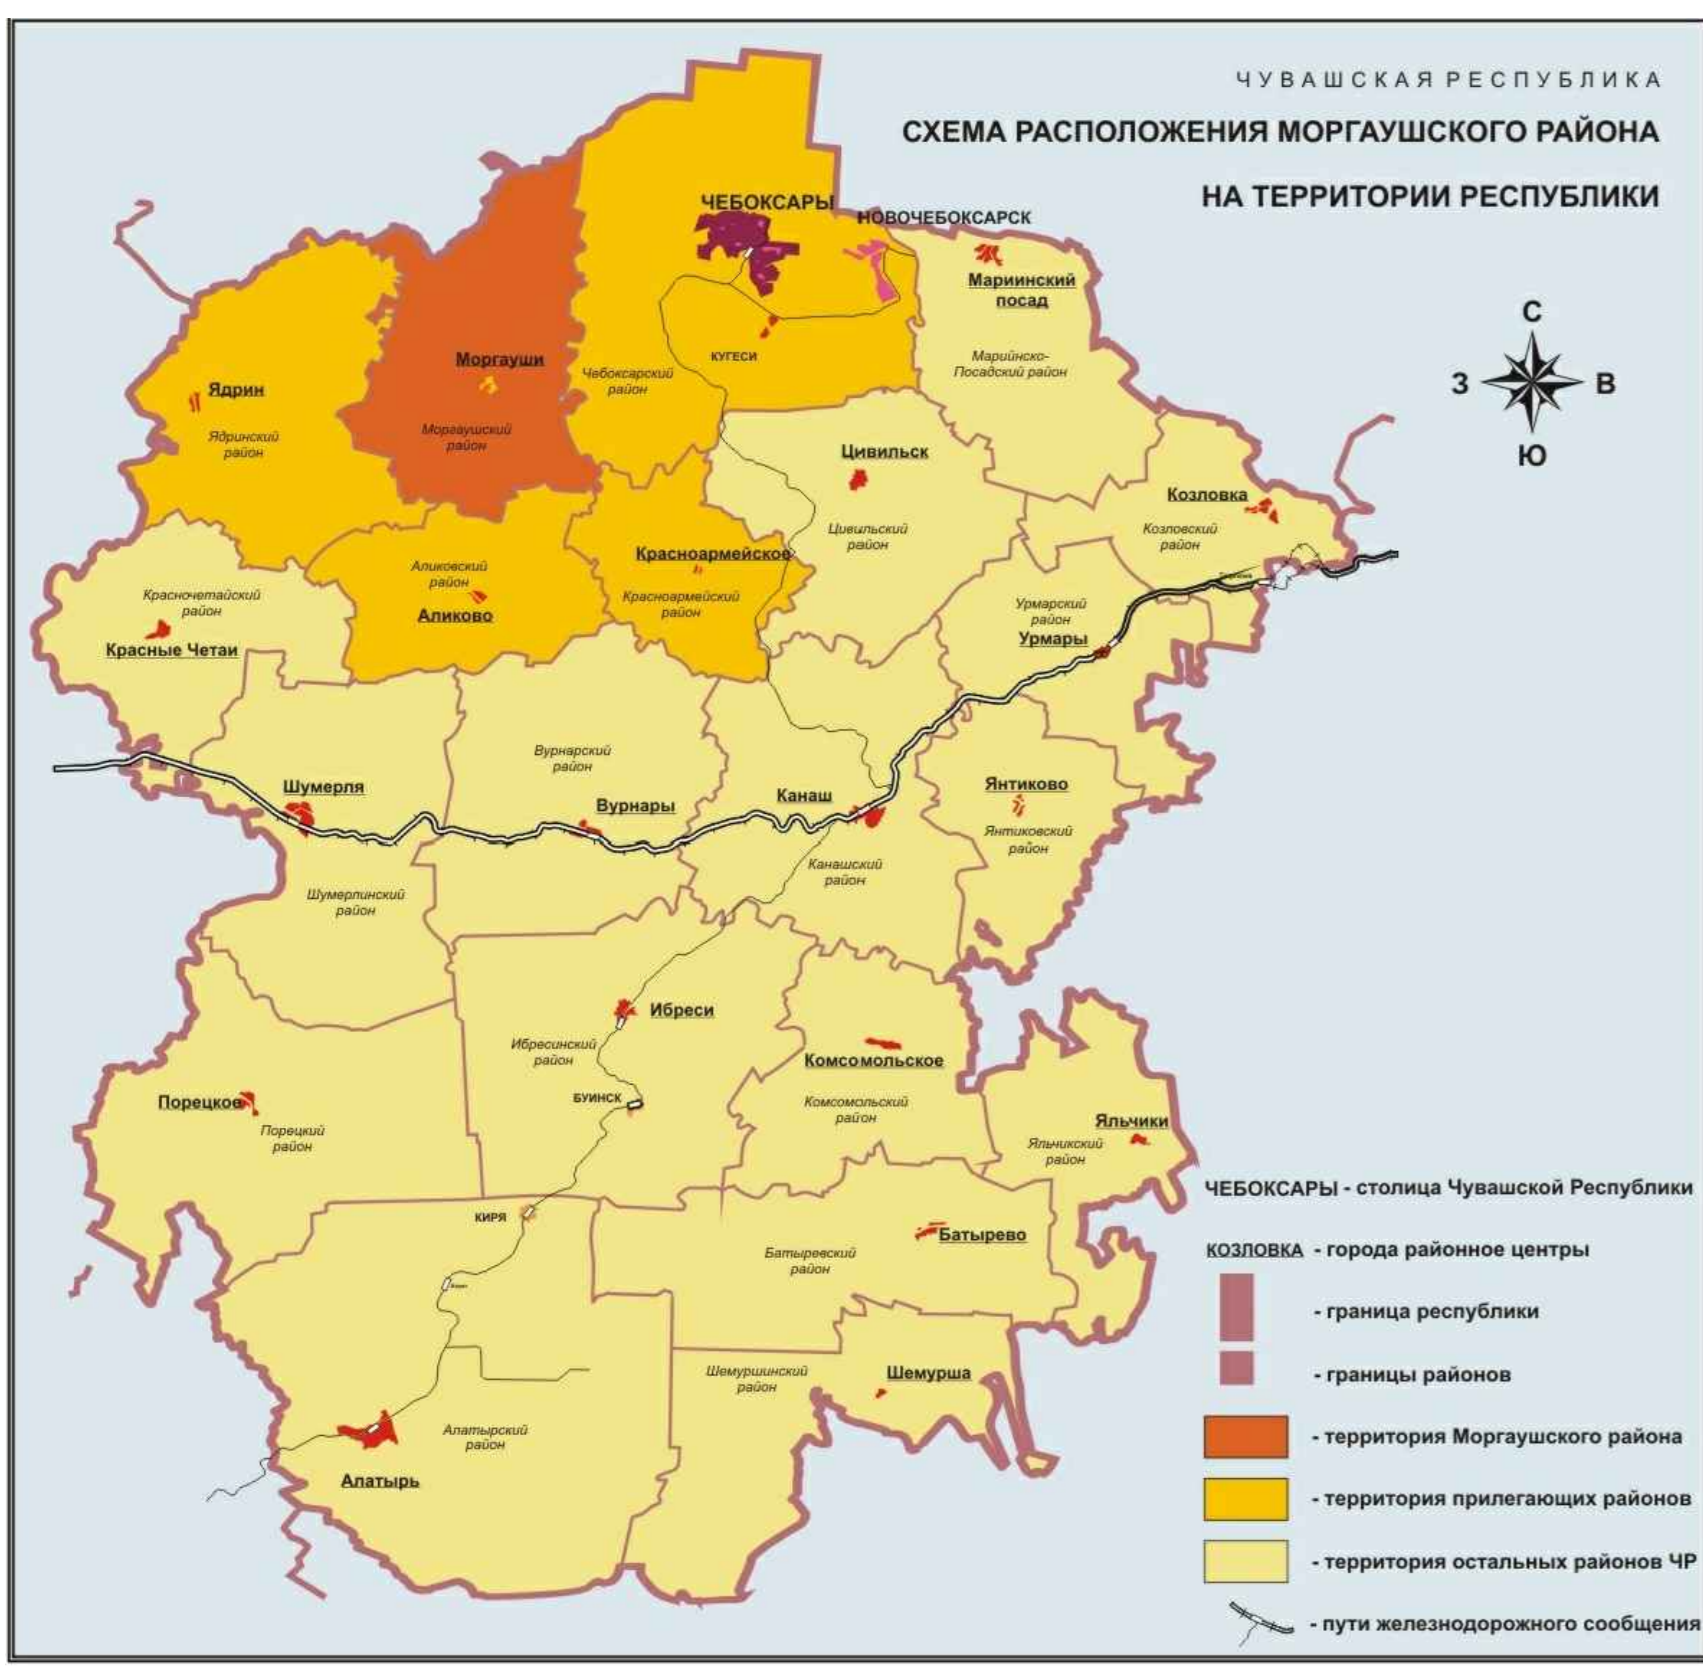

ЧУВАШСКАЯ РЕСПУБЛИКА
 МОРГАУШСКИЙ РАЙОН
ЯРОСЛАВСКОЕ СЕЛЬСКОЕ ПОСЕЛЕНИЕ
 ГЕНЕРАЛЬНЫЙ ПЛАН
 СВОДНАЯ СХЕМА (ОСНОВНОЙ ЧЕРТЕЖ) ГЕНЕРАЛЬНОГО ПЛАНА

ЭКСПЛИКАЦИЯ

ГРАНИЦЫ

- ГРАНИЦА СЕЛЬСКОГО ПОСЕЛЕНИЯ
- ГРАНИЦА НАСЕЛЕННОГО ПУНКТА
- ГРАНИЦА ВОДООХРАННЫХ ЗОН
- ГРАНИЦА САНИТАРНО-ЗАЩИТНЫХ ЗОН ОТ ОБЪЕКТОВ ПРОМЫШЛЕННОСТИ

НАСЕЛЕННЫЕ ПУНКТЫ

- ЯРОСЛАВКА** - ЦЕНТР СЕЛЬСКОГО ПОСЕЛЕНИЯ
- НИСКАСЫ** - ПРОЧИЕ СЕЛЬСКИЕ НАСЕЛЕННЫЕ ПУНКТЫ
- ЖИЛАЯ ЗОНА
- РЕЗЕРВ ТЕРРИТОРИИ ДЛЯ ПЕРСПЕКТИВНОГО ГРАДОСТРОИТЕЛЬНОГО ОСВОЕНИЯ
- ЗОНА ОБСЛУЖИВАНИЯ НАСЕЛЕНИЯ/ СУЩЕСТВУЮЩИЕ ОБЩЕСТВЕННЫЕ ЦЕНТРЫ НАСЕЛЕННЫХ ПУНКТОВ

ТРАНСПОРТНЫЕ КОММУНИКАЦИИ И СООРУЖЕНИЯ

- ДОРОГА ОБЫЧНОГО ТИПА ФЕДЕРАЛЬНОГО ЗНАЧЕНИЯ
- МЕСТНЫЕ АВТОДОРОГИ С ТВЕРДЫМ ПОКРЫТИЕМ
- АВТОДОРОГИ С ГРУНТОВЫМ ПОКРЫТИЕМ
- ВЫСОКОСКОРОСТНАЯ ЖЕЛЕЗНОДОРОЖНАЯ МАГИСТРАЛЬ ВСМ-2 "МОСКВА-КАЗАНЬ-ЕКАТЕРИНБУРГ"

- РЕКИ (НАЗВАНИЕ, НАПРАВЛЕНИЕ)
- РУЧЬИ ПЕРЕСЕКАЮЩИЕ
- ОЗЕРА, ВОДОХРАНИЛИЩА, ЗАПРУДЫ, КОПАНИ

ОБЪЕКТЫ С/Х КОМПЛЕКСА И ПРОЧЕГО НАЗНАЧЕНИЯ

- ФЕРМА КРУПНОГО РОГАТОГО СКОТА
- СВИНОФЕРМА
- ОБЩЕОВАРИННАЯ ФЕРМА
- ПАСЕКА
- КЛАДБИЩЕ
- СКОТОМОГИЛЬНИКИ
- МАШИНО-ТРАКТОРНАЯ МАСТЕРСКАЯ