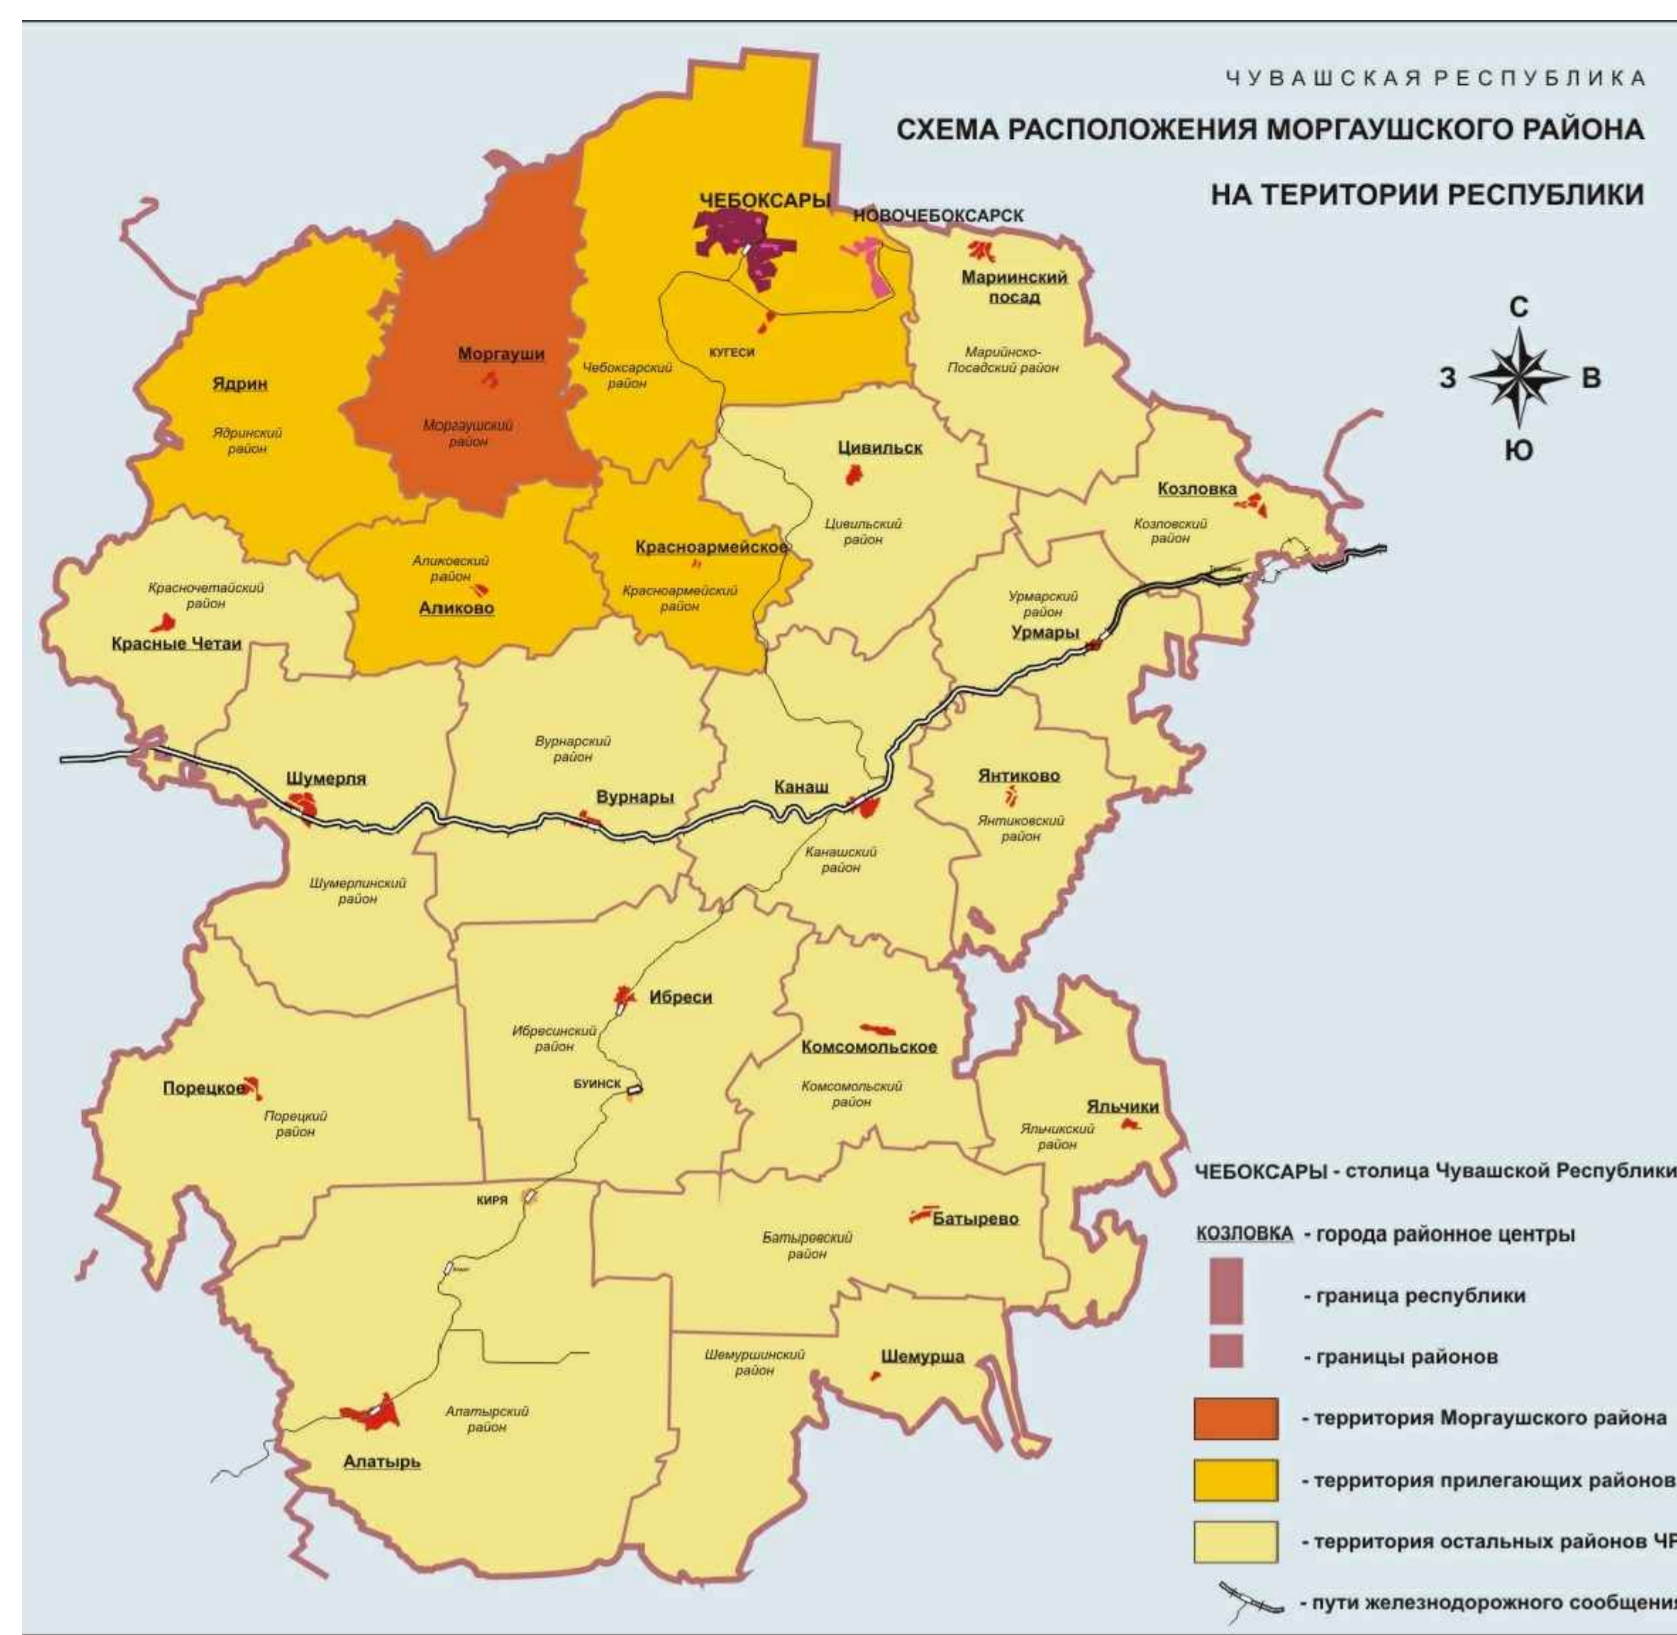

ЧУВАШСКАЯ РЕСПУБЛИКА
МОРГАУШСКИЙ РАЙОН
ШАТЬМАПОСИНСКОЕ СЕЛЬСКОЕ ПОСЕЛЕНИЕ
ГЕНЕРАЛЬНЫЙ ПЛАН
КАРТА ГРАНИЦ НАСЕЛЕННЫХ ПУНКТОВ

ЭКСПЛИКАЦИЯ

ГРАНИЦЫ

- Граница сельского поселения
- Граница населенного пункта
- Граница водоохранных зон
- Граница санитарно-защитных зон от объектов промышленности

НАСЕЛЕННЫЕ ПУНКТЫ

- ШАТЬМАПОСИ - центр сельского поселения
- ТОРХАНЫ - прочие сельские населенные пункты

- Жилая зона
- Резерв территории для перспективного градостроительного освоения

ТЕРРИТОРИИ

- Сельскохозяйственные угодья
- Федеральные леса

ВОДНЫЕ ОБЪЕКТЫ

- Реки (название, направление)
- Ручьи пересыхающие
- Озера, водохранилища, запруды, копани