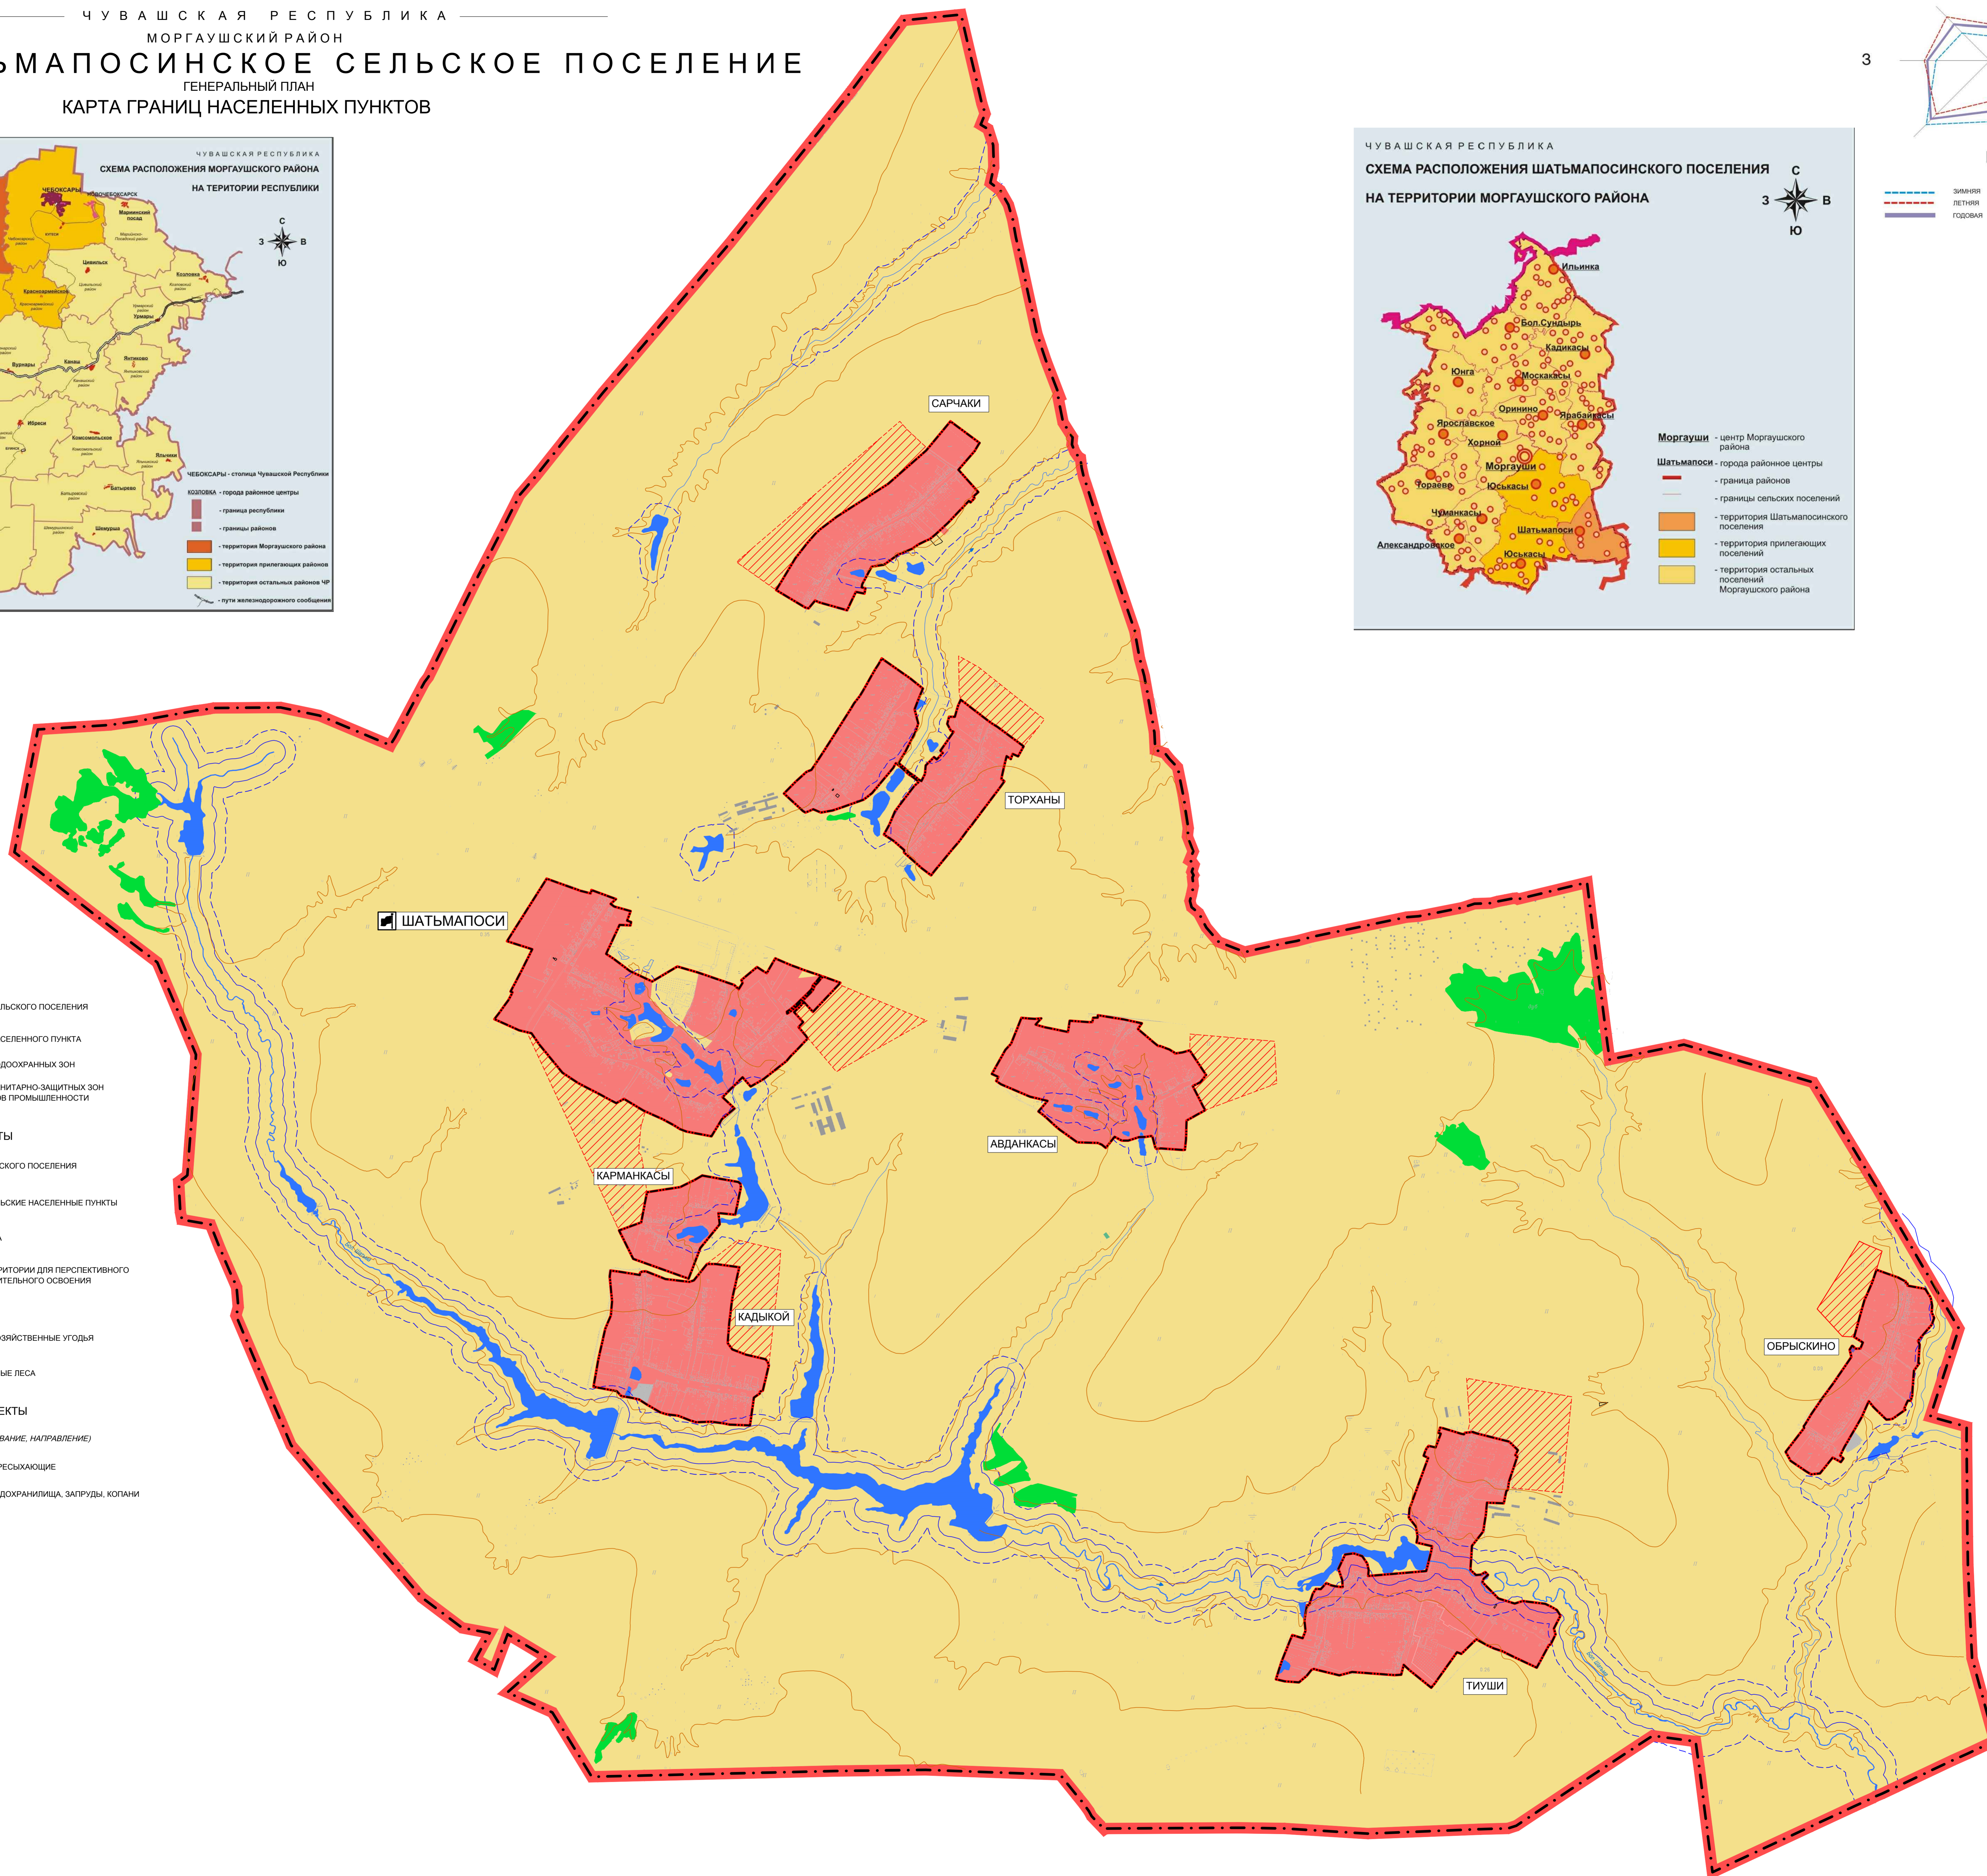

ЧУВАШСКАЯ РЕСПУБЛИКА
МОРГАУШСКИЙ РАЙОН
ШАТЬМАПОСИНСКОЕ СЕЛЬСКОЕ ПОСЕЛЕНИЕ
ГЕНЕРАЛЬНЫЙ ПЛАН
КАРТА ГРАНИЦ НАСЕЛЕННЫХ ПУНКТОВ

ЭКСПЛИКАЦИЯ

ГРАНИЦЫ

- Граница сельского поселения
- Граница населенного пункта
- Граница водоохранных зон
- Граница санитарно-защитных зон от объектов промышленности

НАСЕЛЕННЫЕ ПУНКТЫ

- ШАТЬМАПОСИ - центр сельского поселения
- ТОРХАНЫ - прочие сельские населенные пункты

- Жилая зона
- Резерв территории для перспективного градостроительного освоения

ТЕРРИТОРИИ

- Сельскохозяйственные угодья
- Федеральные леса

ВОДНЫЕ ОБЪЕКТЫ

- Реки (название, направление)
- Ручьи пересыхающие
- Озера, водохранилища, запруды, копани