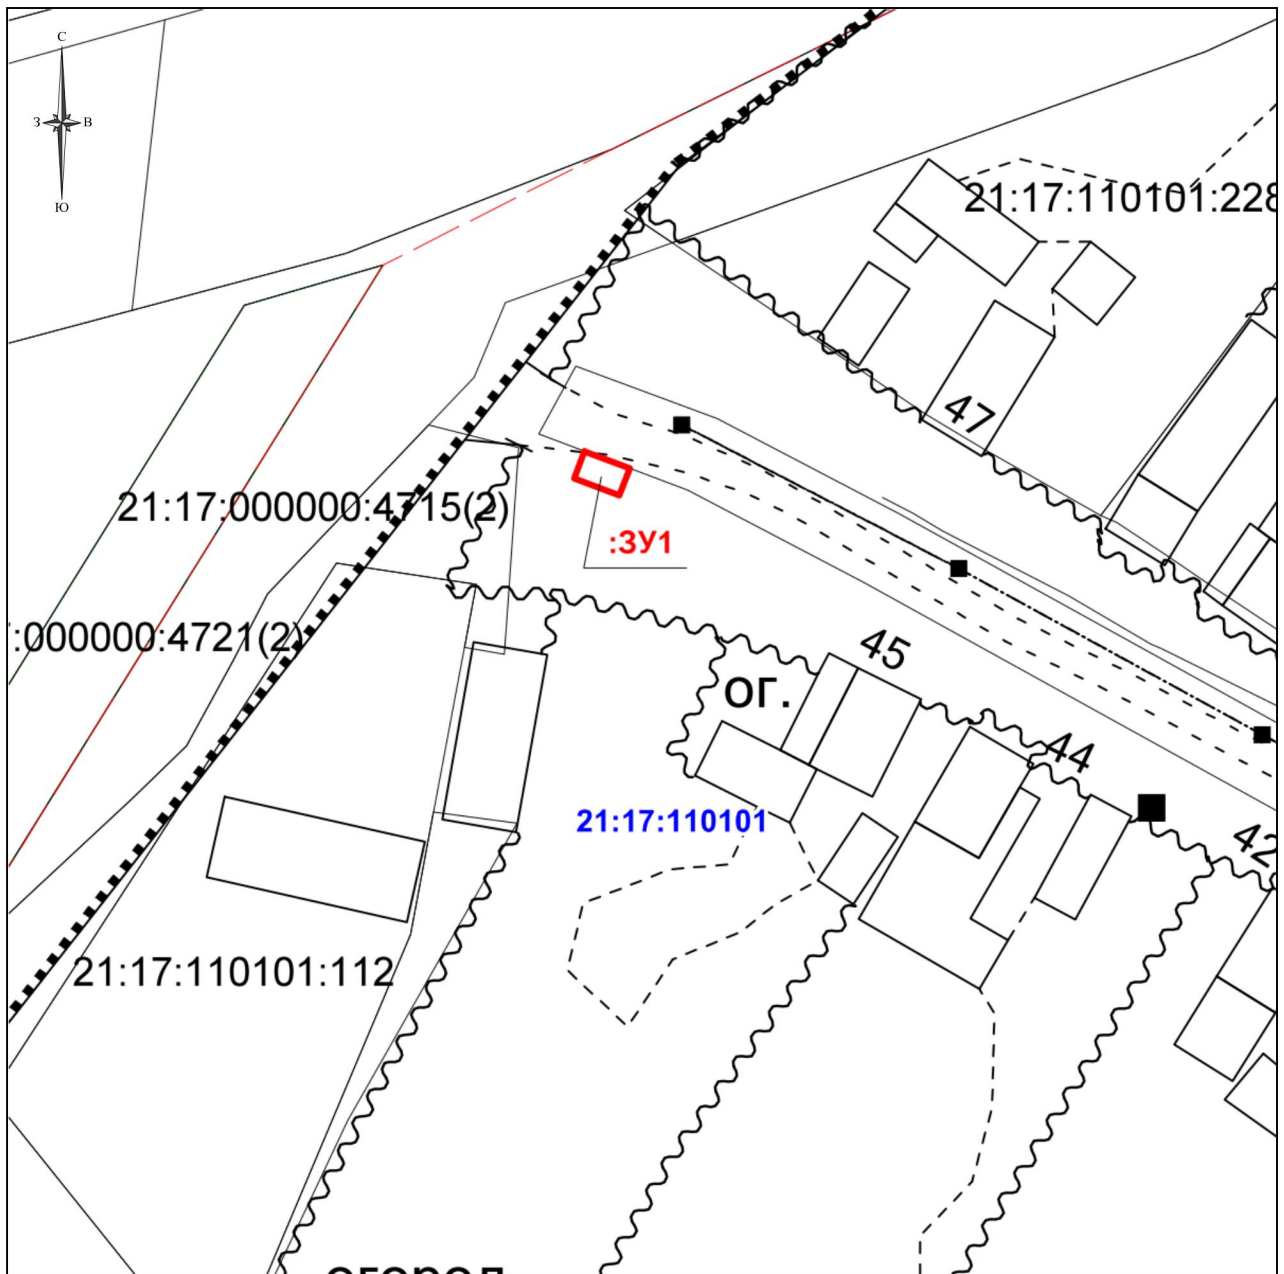

**Схема расположения
земельного участка
на кадастровом плане территории 21:17:110101**

Утверждена:
Постановлением администрации
Моргаушского района ЧР
« » 2019 г. №

Адрес местоположение:
Чувашская, Моргаушский р-н, Орнинское сельское поселение,
д. Тереси, ул. Карикас

Номер точки*	Координаты, м	
	X	Y
н1	398211.90	1205027.43
н2	398210.13	1205032.11
н3	398207.33	1205031.05
н4	398209.10	1205026.37
н1	398211.90	1205027.43

Проектная площадь: 15 кв. м
Система координат: МСК-21

*) *Обозначение характерной точки границы земельного участка*

Кадастровый инженер:
_____ А.В. Николаев
М.П. « » 2019 г.