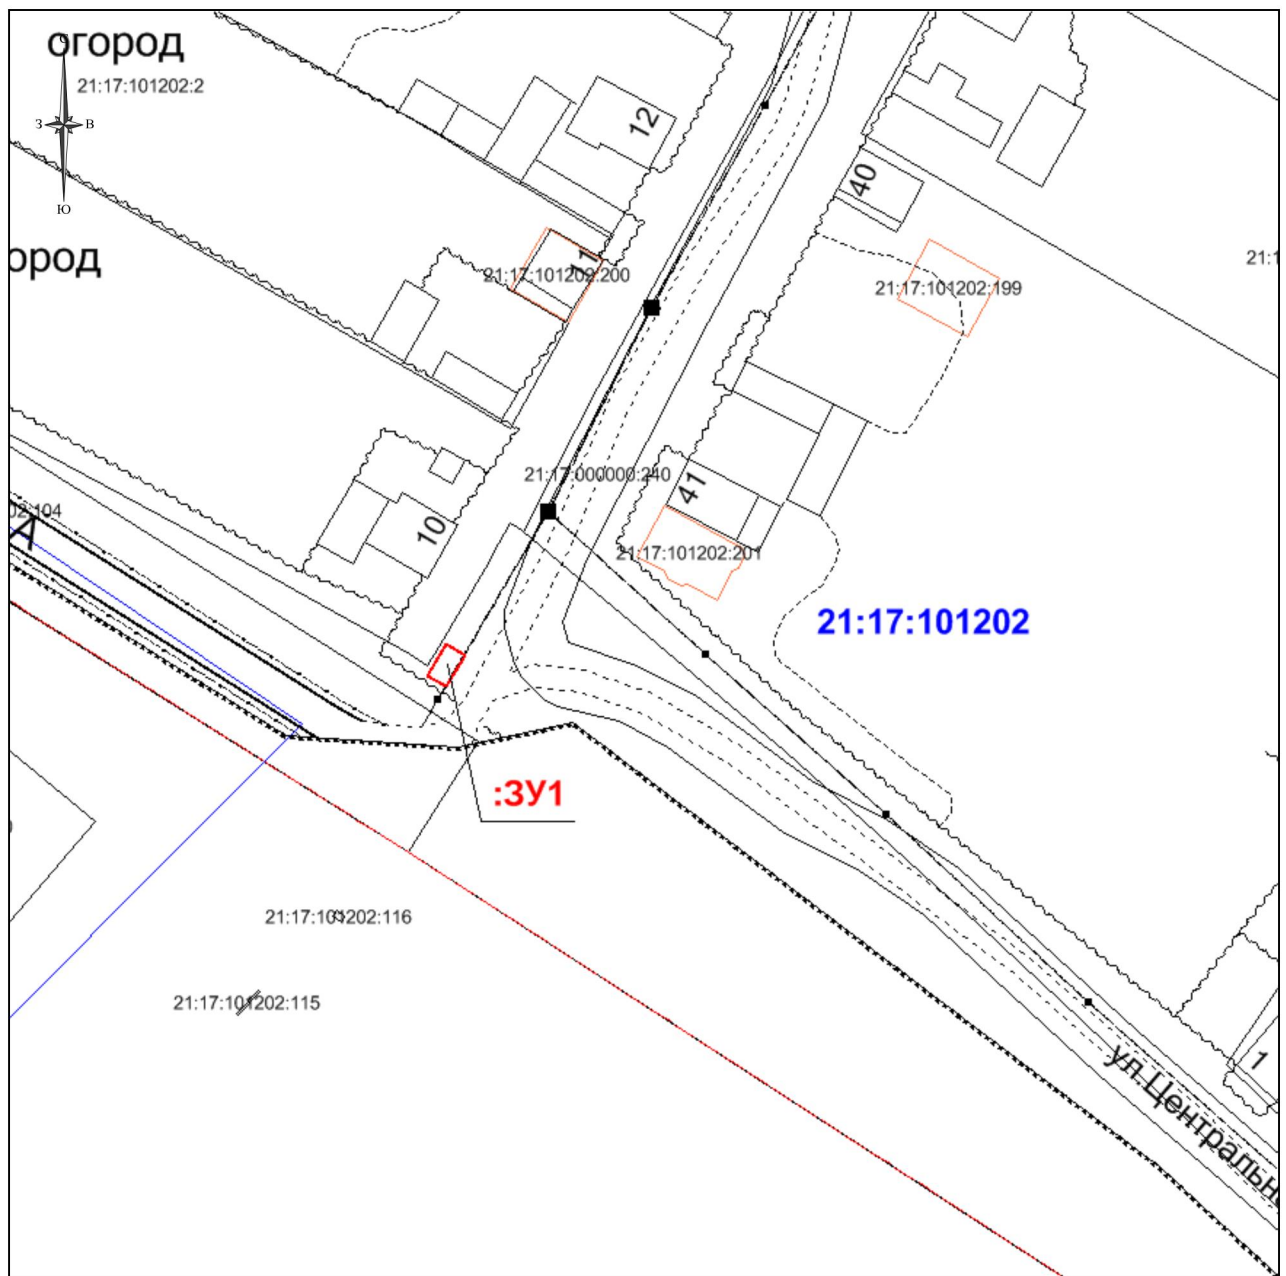

**Схема расположения
земельного участка
на кадастровом плане территории 21:17:101202**

Утверждена:
Постановлением администрации
Моргаушского района ЧР
« » 2019 г. №

Адрес местоположение:
Чувашская Республика-Чувашия, Моргаушский р-н,
Орининское сельское поселение, д. Сендимир,
ул. Сендимирская

Номер точки*	Координаты, м	
	X	Y
н1	392343.60	1205842.85
н2	392342.07	1205845.42
н3	392337.77	1205842.87
н4	392339.30	1205840.29
н1	392343.60	1205842.85

Проектная площадь: 15 кв. м
Система координат: МСК-21

**) Обозначение характерной точки границы земельного участка*

Кадастровый инженер: _____ А.В. Николаев
М.П. « » 2019 г.