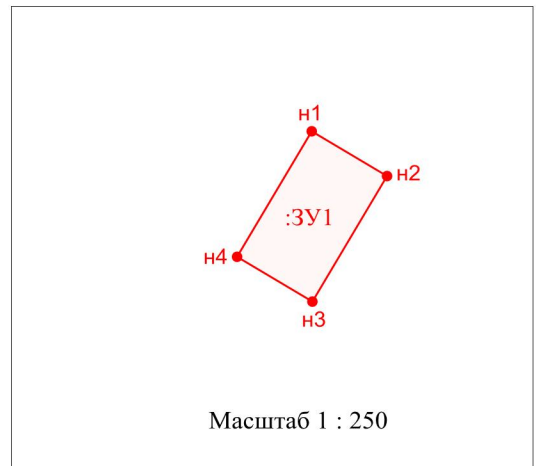

**Схема расположения
земельного участка
на кадастровом плане территории 21:17:101202**

Утверждена:
Постановлением администрации
Моргаушского района ЧР
« » 2019 г. №

Адрес местоположение:
Чувашская Республика-Чувашия, Моргаушский р-н,
Орининское сельское поселение, д. Сендимир,
ул. Сендимирская

Номер точки*	Координаты, м	
	X	Y
н1	392343.60	1205842.85
н2	392342.07	1205845.42
н3	392337.77	1205842.87
н4	392339.30	1205840.29
н1	392343.60	1205842.85

Проектная площадь: 15 кв. м
Система координат: МСК-21

**) Обозначение характерной точки границы земельного участка*

Кадастровый инженер: _____ А.В. Николаев
М.П. « » 2019 г.