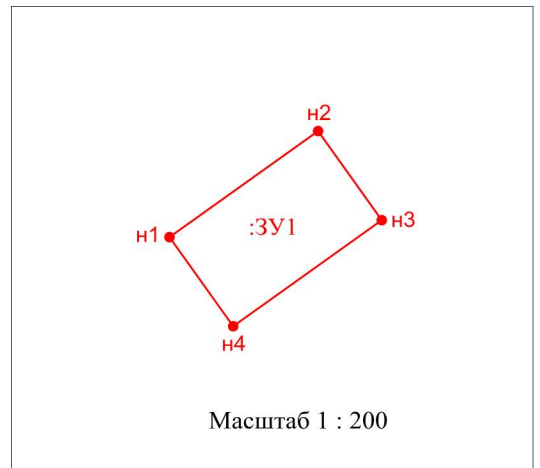

**Схема расположения
земельного участка
на кадастровом плане территории 21:17:100901**

Утверждена:
Постановлением администрации
Моргаушского района ЧР
«   »   2019 г. №

Адрес местоположение:
Чувашская Республика-Чувашия, Моргаушский р-н,
Орининское сельское поселение, д. Пикикасы, ул. Зеленая

Номер точки*	Координаты, м	
	X	Y
н1	393273.44	1202954.16
н2	393276.35	1202958.23
н3	393273.91	1202959.98
н4	393271.00	1202955.91
н1	393273.44	1202954.16

Проектная площадь: 15 кв. м
Система координат: МСК-21

*) Обозначение характерной точки границы земельного участка

Кадастровый инженер: _____ А.В. Николаев
М.П.   «   »   2019 г.