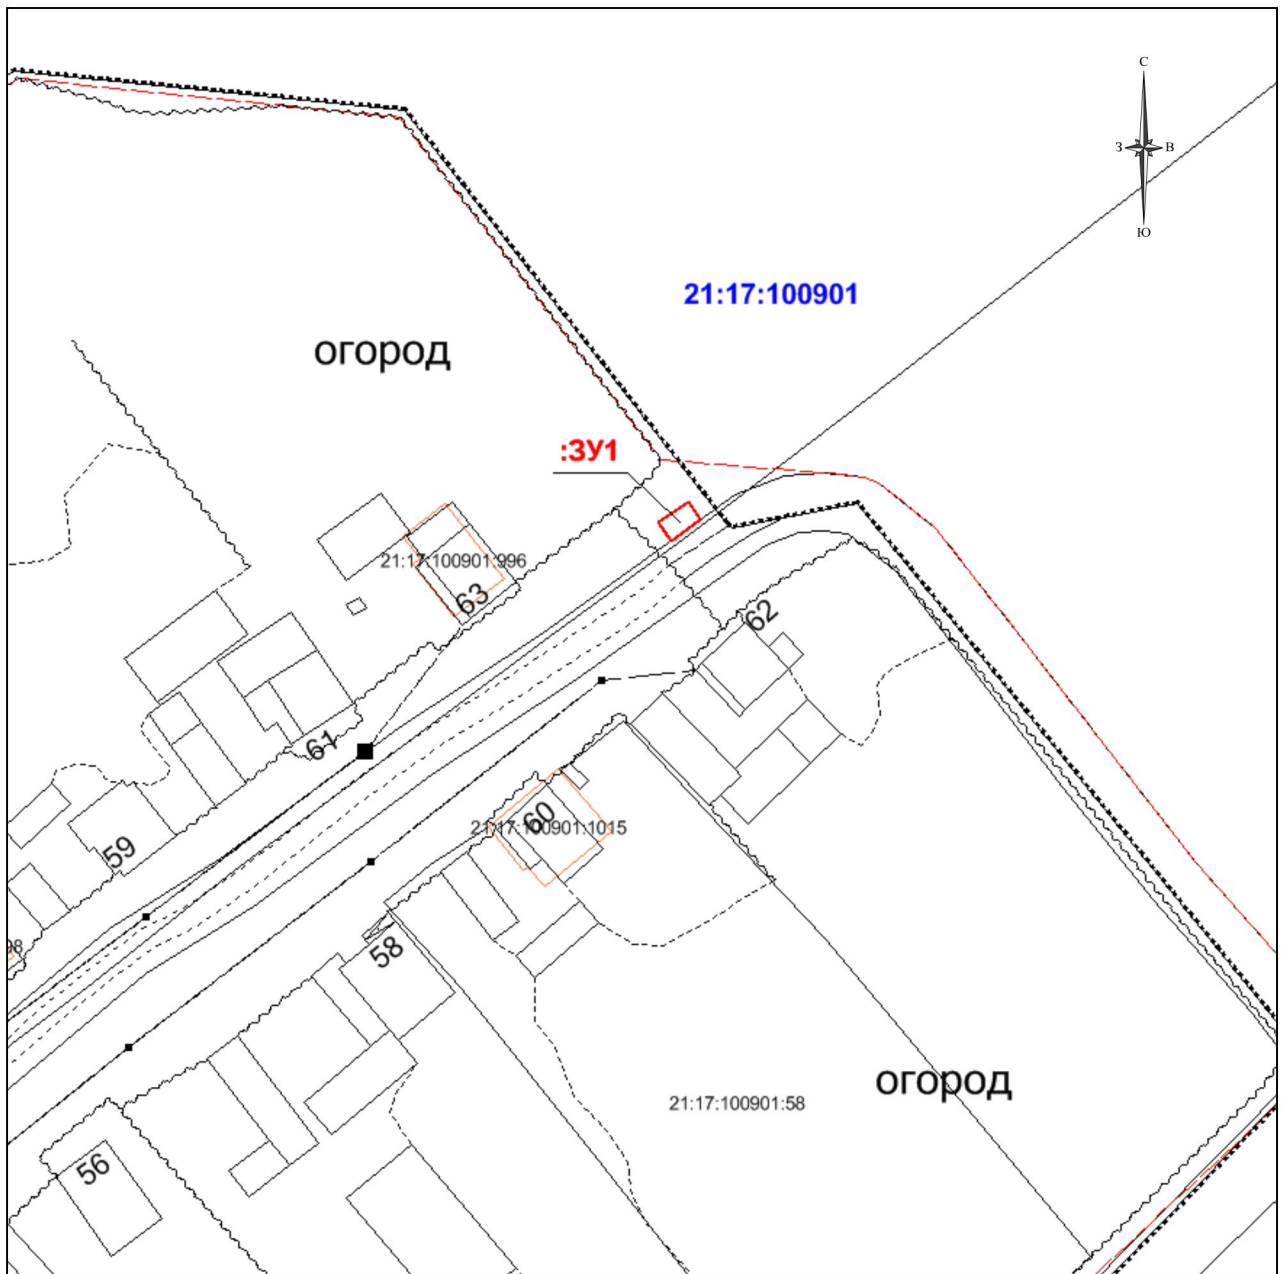

**Схема расположения
земельного участка
на кадастровом плане территории 21:17:100901**

Утверждена:
Постановлением администрации
Моргаушского района ЧР
« » 2019 г. №

Адрес местоположение:
Чувашская Республика-Чувашия, Моргаушский р-н,
Орининское сельское поселение, д. Пикикасы, ул. Зеленая

Номер точки*	Координаты, м	
	X	Y
н1	393273.44	1202954.16
н2	393276.35	1202958.23
н3	393273.91	1202959.98
н4	393271.00	1202955.91
н1	393273.44	1202954.16

Проектная площадь: 15 кв. м
Система координат: МСК-21

*) Обозначение характерной точки границы земельного участка

Кадастровый инженер: _____ А.В. Николаев
М.П. « » 2019 г.