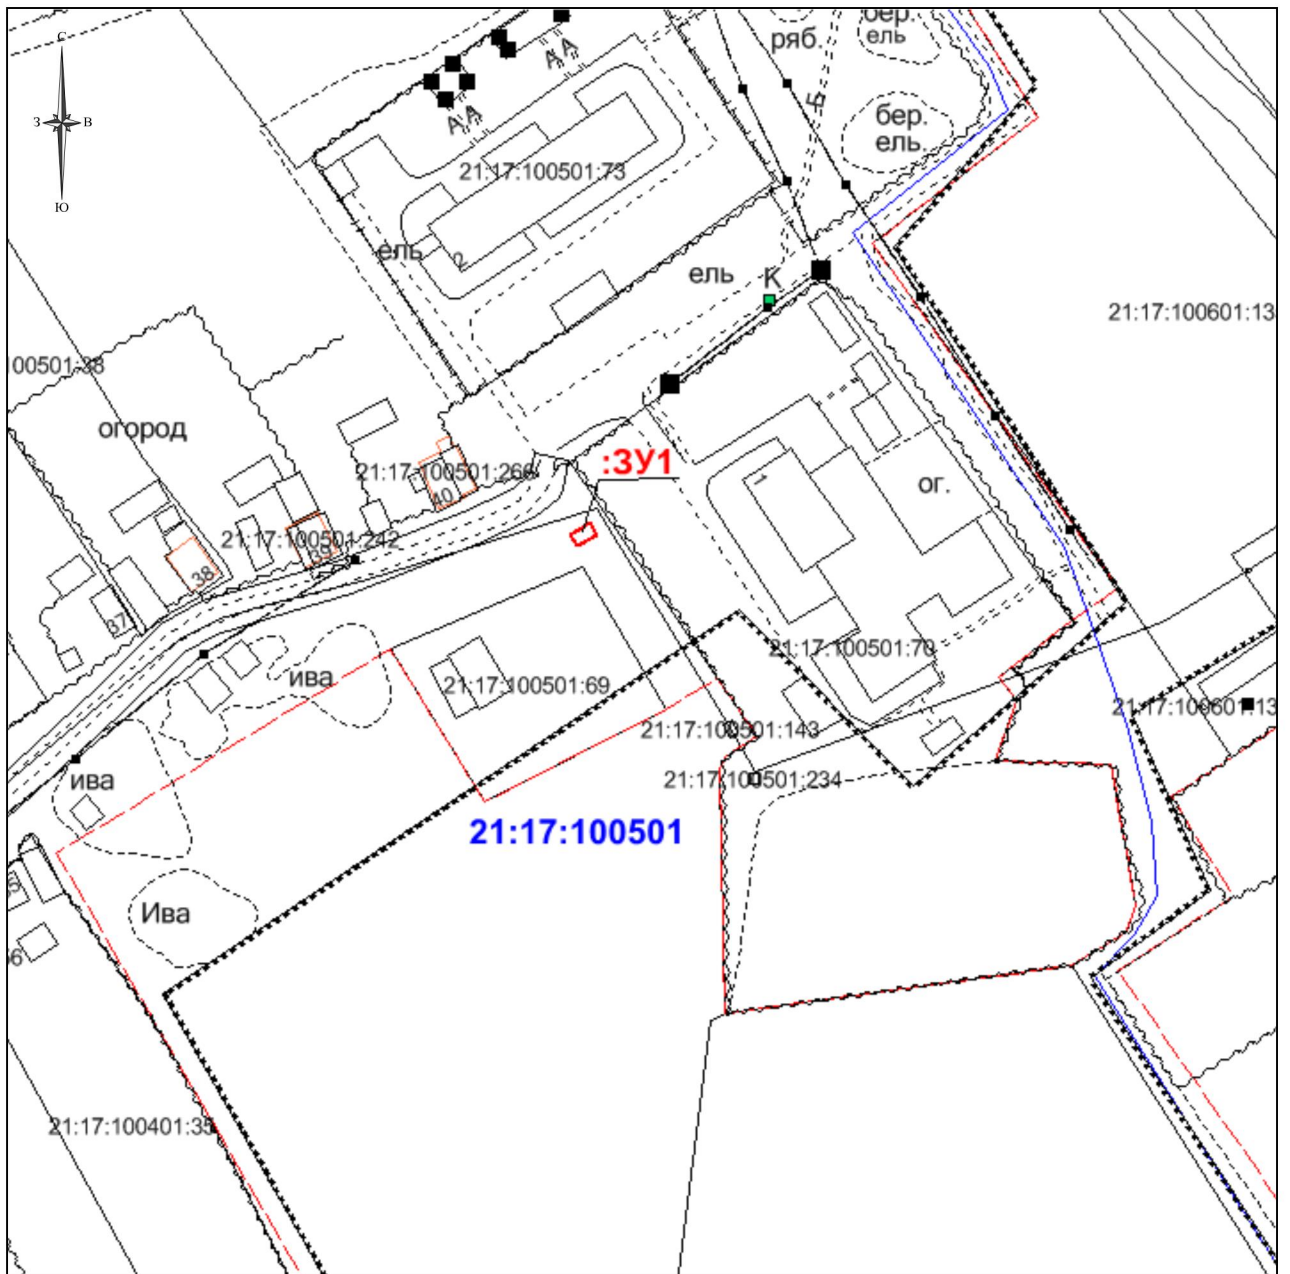

**Схема расположения  
земельного участка  
на кадастровом плане территории 21:17:100501**

**Утверждена:**  
Постановлением администрации  
Моргаушского района ЧР  
«    »                    2019 г. №        

Адрес местоположение:  
Чувашская Республика-Чувашия, Моргаушский р-н,  
Орининское сельское поселение, д. Падаккасы, ул. Зеленая

Номер точки*	Координаты, м	
	X	Y
н1	395343.46	1202682.10
н2	395345.96	1202686.43
н3	395343.36	1202687.93
н4	395340.86	1202683.60
н1	395343.46	1202682.10

Проектная площадь: 15 кв. м  
Система координат: МСК-21

*\*) Обозначение характерной точки границы земельного участка*

Кадастровый инженер: \_\_\_\_\_ А.В. Николаев  
М.П.        «    »                    2019 г.