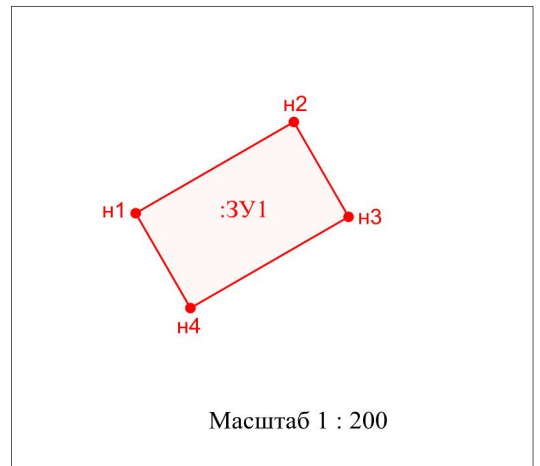

**Схема расположения  
земельного участка  
на кадастровом плане территории 21:17:100501**

**Утверждена:**  
Постановлением администрации  
Моргаушского района ЧР  
«    »                    2019 г. №        

Адрес местоположение:  
Чувашская Республика-Чувашия, Моргаушский р-н,  
Орининское сельское поселение, д. Падаккасы, ул. Зеленая

Номер точки*	Координаты, м	
	X	Y
н1	395343.46	1202682.10
н2	395345.96	1202686.43
н3	395343.36	1202687.93
н4	395340.86	1202683.60
н1	395343.46	1202682.10

Проектная площадь: 15 кв. м  
Система координат: МСК-21

*\*) Обозначение характерной точки границы земельного участка*

Кадастровый инженер: \_\_\_\_\_ А.В. Николаев  
М.П.        «    »                    2019 г.