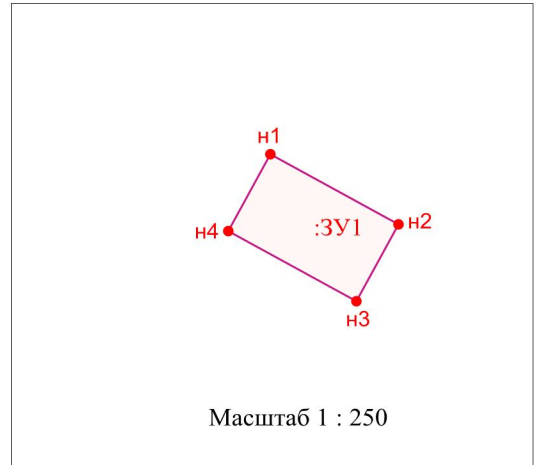

**Схема расположения
земельного участка
на кадастровом плане территории 21:17:100401**

Утверждена:
Постановлением администрации
Моргаушского района ЧР
«   »   2019 г. №

Адрес местоположение:
Чувашская Республика-Чувашия, Моргаушский р-н,
Орининское сельское поселение, с. Оринино, ул. Центральная

Номер точки*	Координаты, м	
	X	Y
н1	395699.50	1203912.98
н2	395697.10	1203917.37
н3	395694.47	1203915.93
н4	395696.87	1203911.54
н1	395699.50	1203912.98

Проектная площадь: 15 кв. м
Система координат: МСК-21

*) Обозначение характерной точки границы земельного участка

Кадастровый инженер:
_____ А.В. Николаев
М.П.   «   »   2019 г.