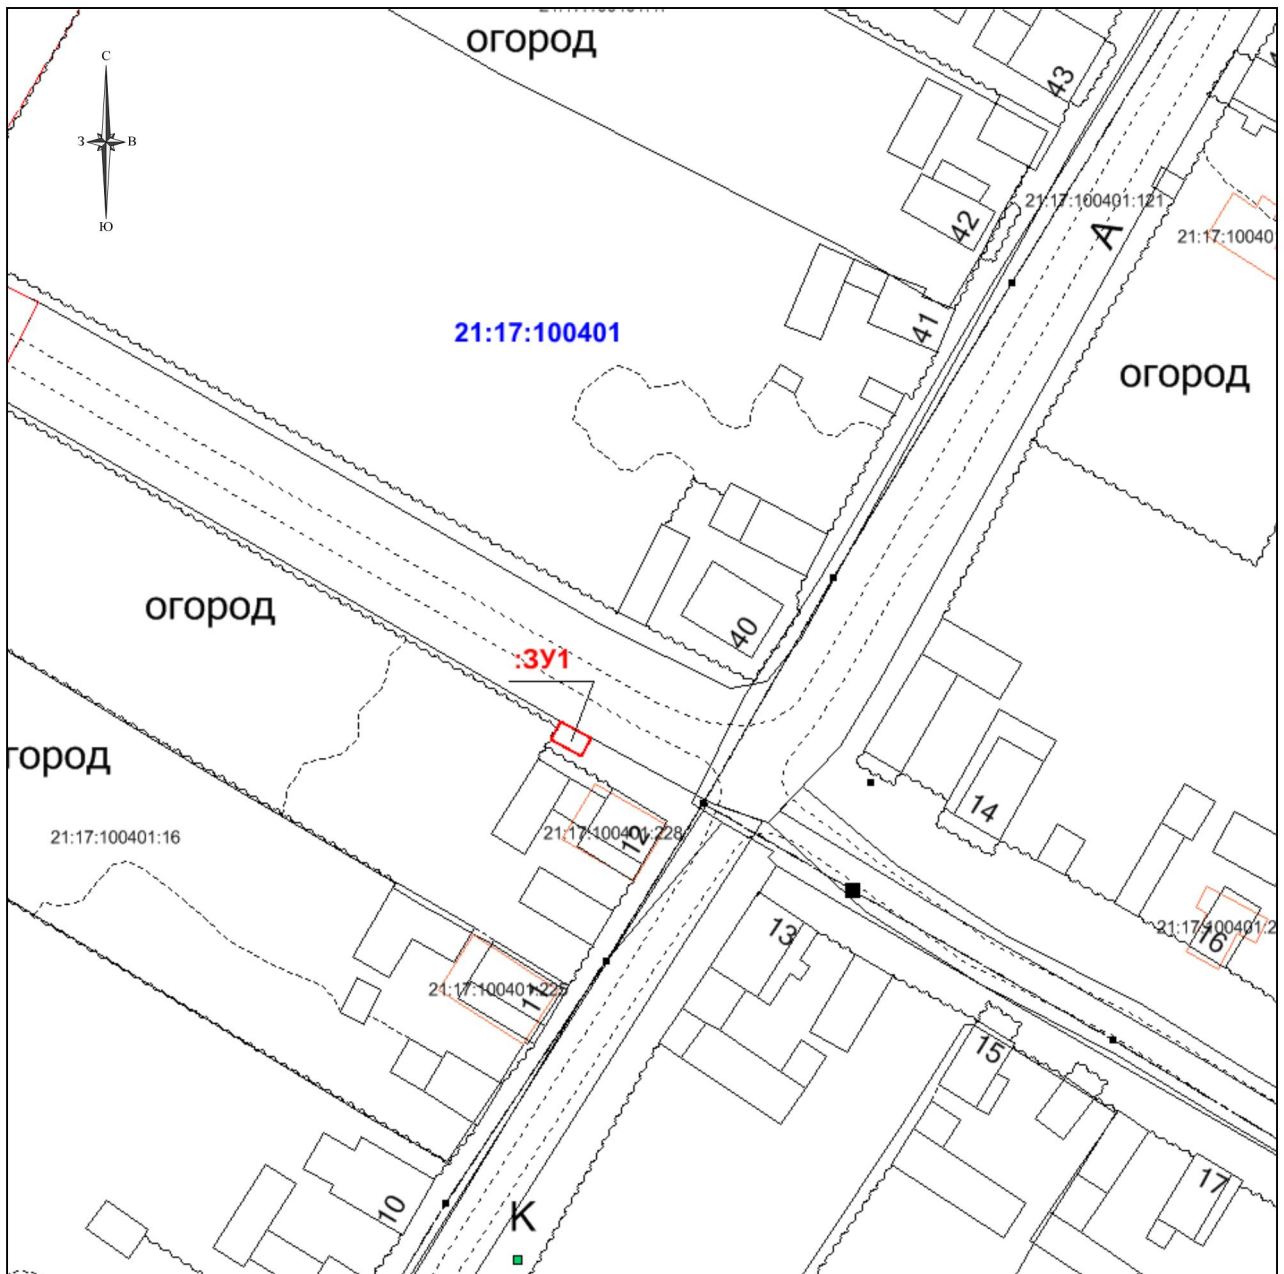

**Схема расположения
земельного участка
на кадастровом плане территории 21:17:100401**

Утверждена:
Постановлением администрации
Моргаушского района ЧР
« » 2019 г. №

Адрес местоположение:
Чувашская Республика-Чувашия, Моргаушский р-н,
Орининское сельское поселение, с. Оринино, ул. Центральная

Номер точки*	Координаты, м	
	X	Y
н1	395699.50	1203912.98
н2	395697.10	1203917.37
н3	395694.47	1203915.93
н4	395696.87	1203911.54
н1	395699.50	1203912.98

Проектная площадь: 15 кв. м
Система координат: МСК-21

*) Обозначение характерной точки границы земельного участка

Кадастровый инженер:
_____ А.В. Николаев
М.П. « » 2019 г.