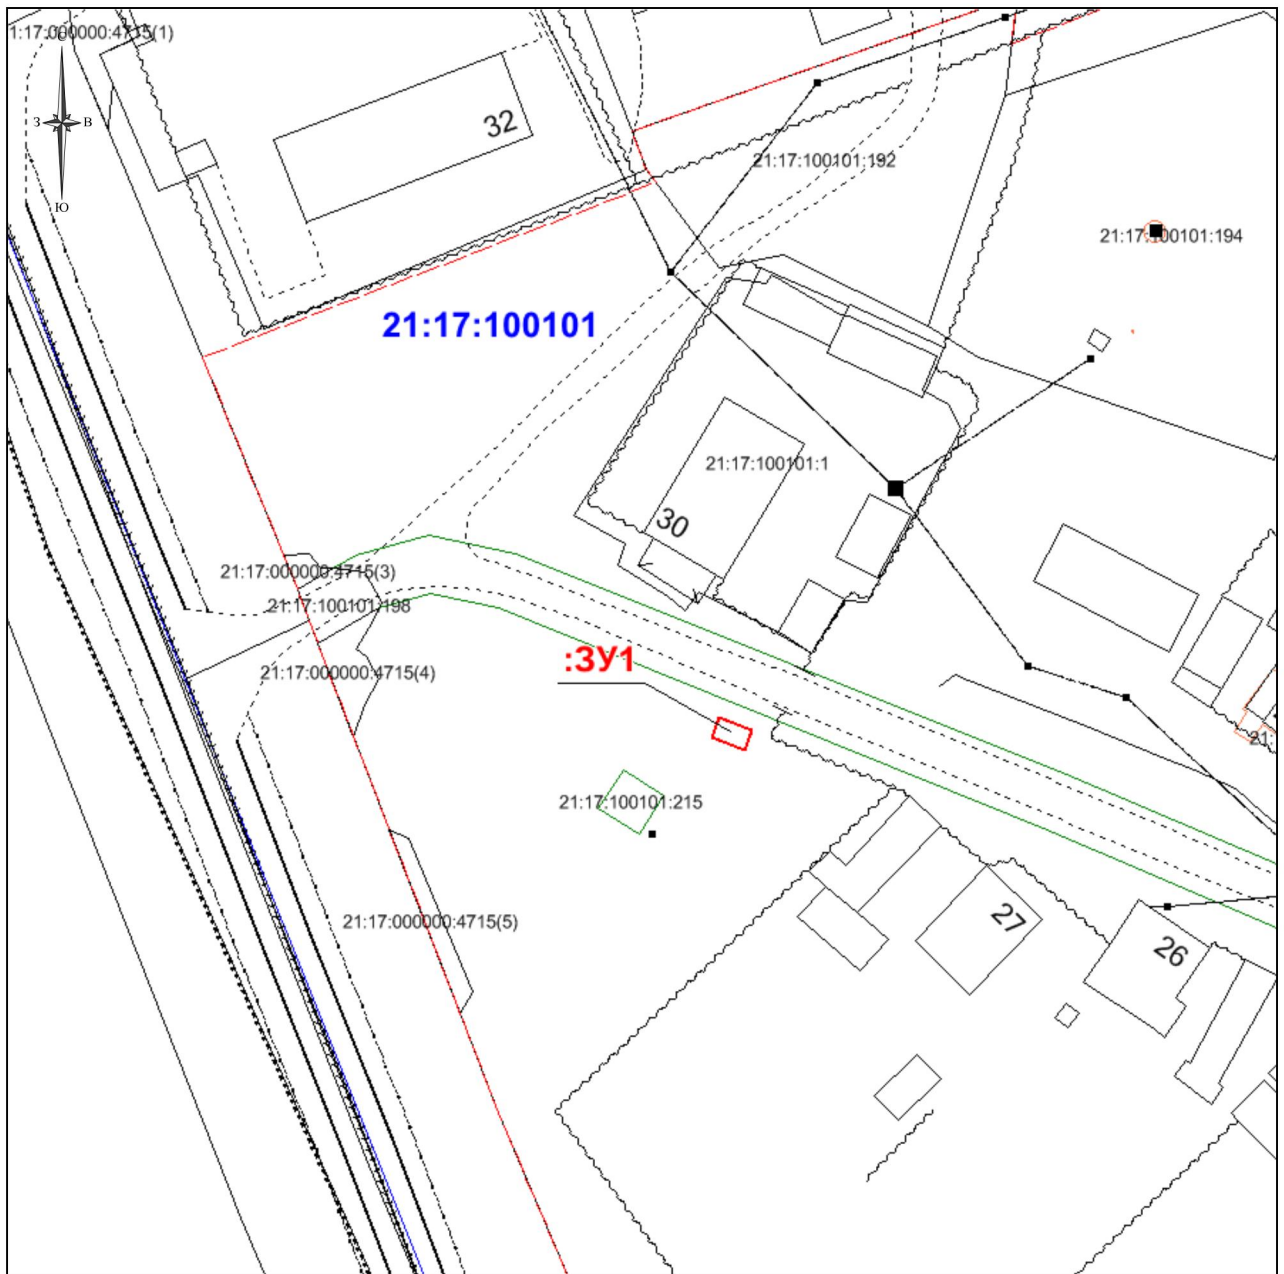

**Схема расположения
земельного участка
на кадастровом плане территории 21:17:100101**

Утверждена:
Постановлением администрации
Моргаушского района ЧР
« » 2019 г. №

Адрес местоположение:
Чувашская Республика-Чувашия, Моргаушский р-н,
Орининское сельское поселение, д. Ландыши, ул. Цветочная

Номер точки*	Координаты, м	
	X	Y
н1	397822.22	1201508.81
н2	397820.39	1201513.46
н3	397817.59	1201512.36
н4	397819.42	1201507.71
н1	397822.22	1201508.81

Проектная площадь: 15 кв. м
Система координат: МСК-21

*) *Обозначение характерной точки границы земельного участка*

Кадастровый инженер:
_____ А.В. Николаев
М.П. « » 2019 г.