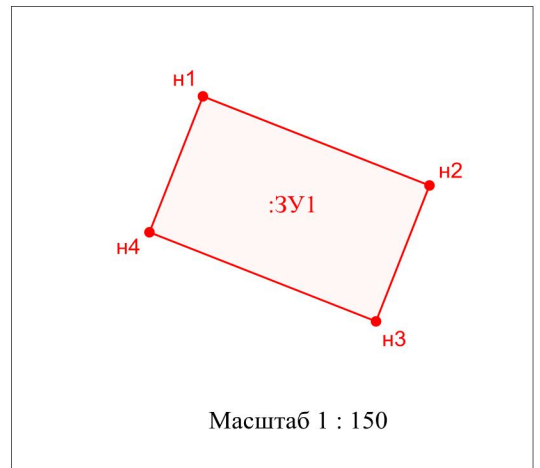

**Схема расположения
земельного участка
на кадастровом плане территории 21:17:100101**

Утверждена:
Постановлением администрации
Моргаушского района ЧР
«   »   2019 г. №

Адрес местоположение:
Чувашская Республика-Чувашия, Моргаушский р-н,
Орининское сельское поселение, д. Ландыши, ул. Цветочная

Номер точки*	Координаты, м	
	X	Y
н1	397822.22	1201508.81
н2	397820.39	1201513.46
н3	397817.59	1201512.36
н4	397819.42	1201507.71
н1	397822.22	1201508.81

Проектная площадь: 15 кв. м
Система координат: МСК-21

*) *Обозначение характерной точки границы земельного участка*

Кадастровый инженер:
_____ А.В. Николаев
М.П.   «   »   2019 г.