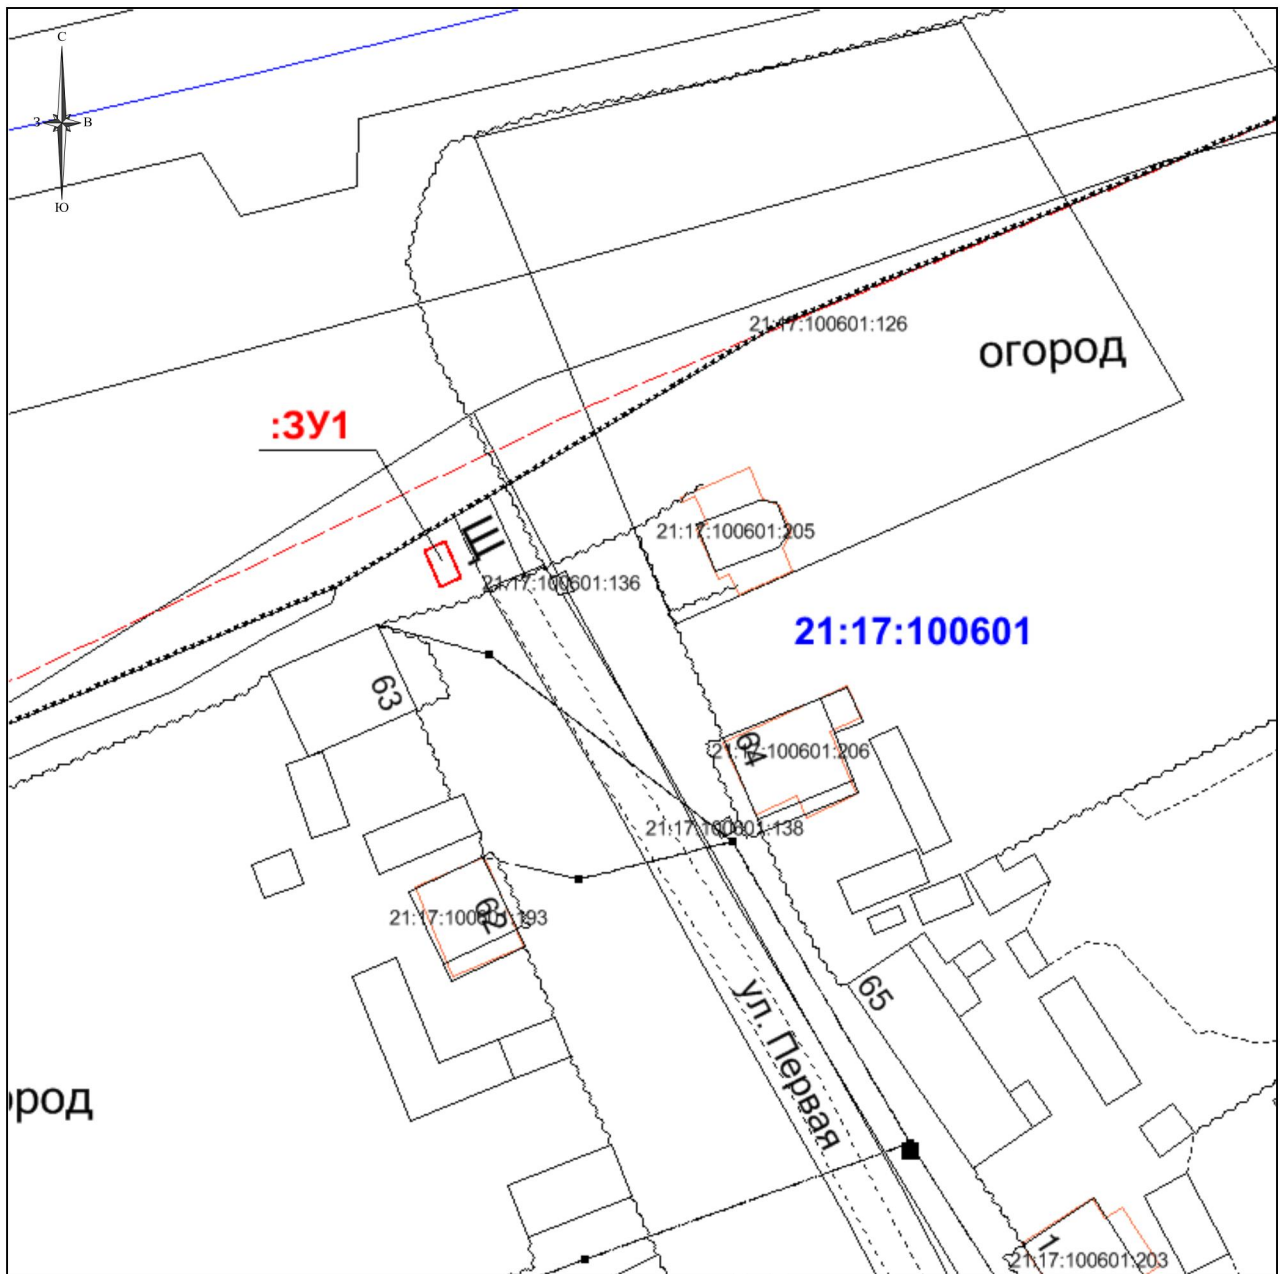

**Схема расположения  
земельного участка  
на кадастровом плане территории 21:17:100601**

**Утверждена:**  
Постановлением администрации  
Моргаушского района ЧР  
«   »                   2019 г. №   

Адрес местоположение:  
Чувашская Республика-Чувашия, Моргаушский р-н, д. Чамыши

Номер точки*	Координаты, м	
	X	Y
н1	395569.61	1203219.86
н2	395565.05	1203221.90
н3	395563.82	1203219.17
н4	395568.38	1203217.12
н1	395569.61	1203219.86

Проектная площадь: 15 кв. м  
Система координат: МСК-21

\*) *Обозначение характерной точки границы земельного участка*

Кадастровый инженер:  
\_\_\_\_\_ А.В. Николаев  
М.П.   «   »                   2019 г.