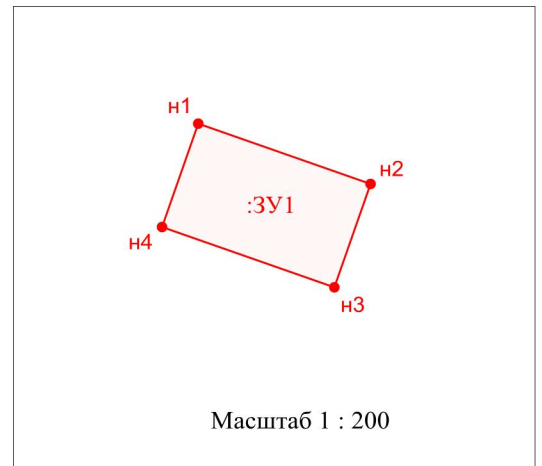

**Схема расположения
земельного участка
на кадастровом плане территории 21:17:110201**

Утверждена:
Постановлением администрации
Моргаушского района ЧР
«   »   2019 г. №   »

Адрес местоположение:
Чувашская Республика-Чувашия, Моргаушский р-н,
Орининское сельское поселение, д. Басурманы,
около заезда на улицу Новую

Номер точки*	Координаты, м	
	X	Y
н1	394134.38	1202726.65
н2	394132.73	1202731.37
н3	394129.89	1202730.38
н4	394131.55	1202725.66
н1	394134.38	1202726.65

Проектная площадь: 15 кв. м
Система координат: МСК-21

*) Обозначение характерной точки границы земельного участка

Кадастровый инженер:
_____ А.В. Николаев
М.П.   «   »   2019 г.