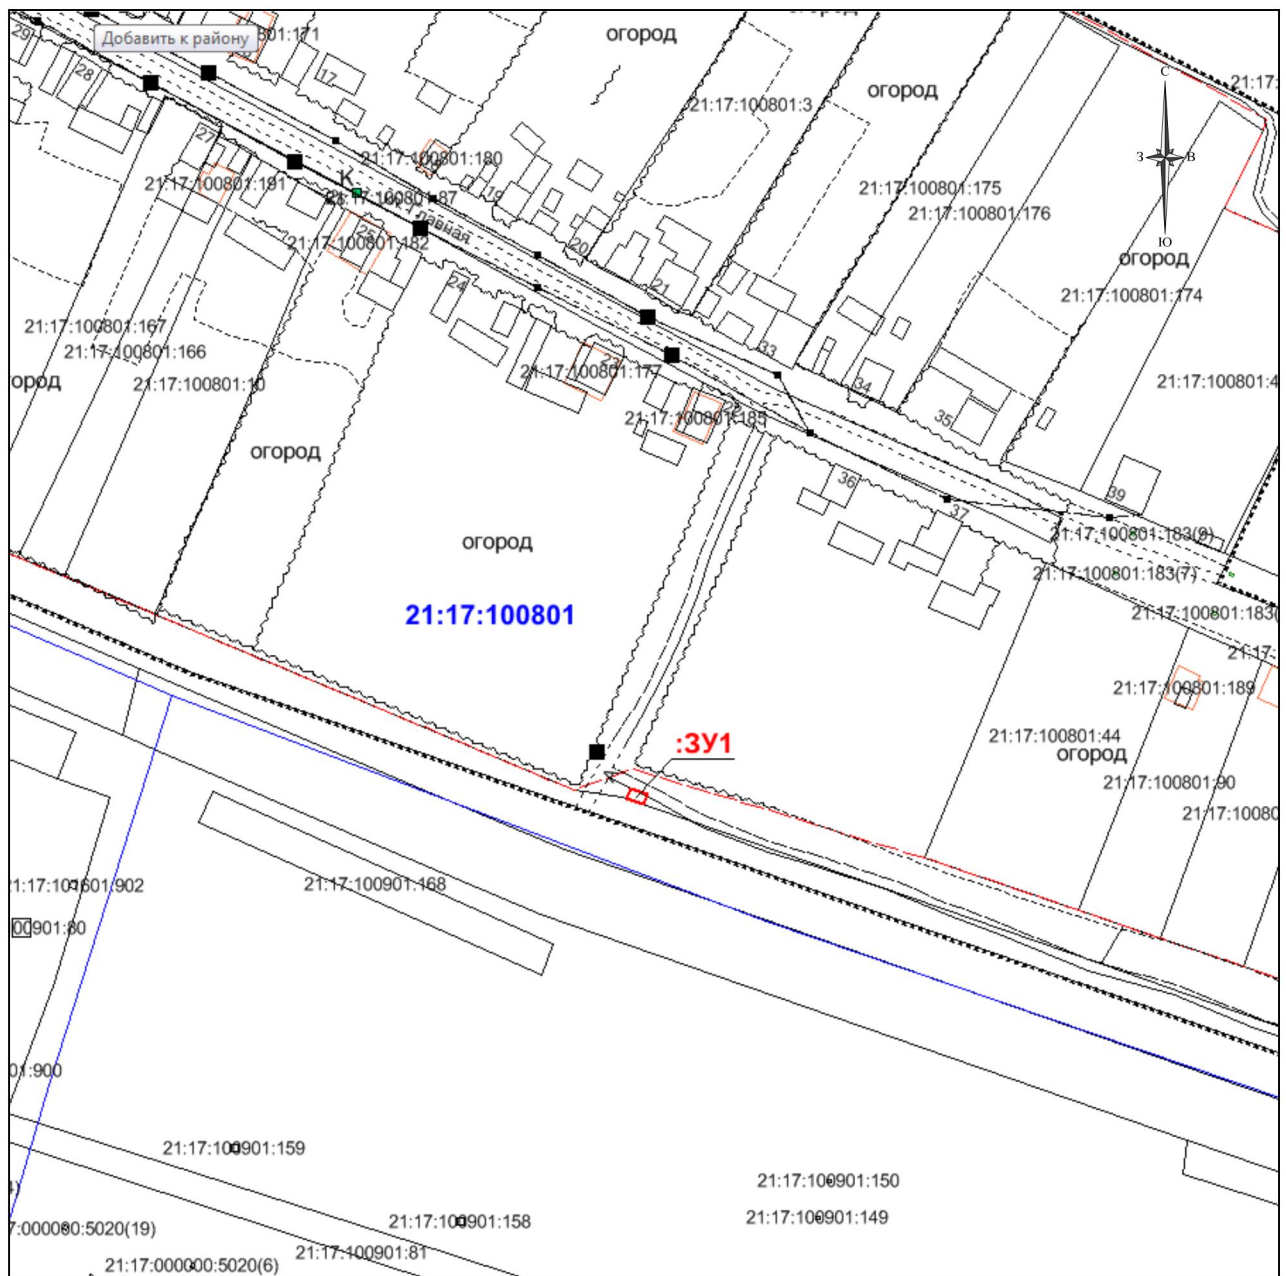

**Схема расположения
земельного участка
на кадастровом плане территории 21:17:110201**

Утверждена:
Постановлением администрации
Моргаушского района ЧР
« » 2019 г. № »

Адрес местоположение:
Чувашская Республика-Чувашия, Моргаушский р-н,
Орининское сельское поселение, д. Басурманы,
около заезда на улицу Новую

Номер точки*	Координаты, м	
	X	Y
н1	394134.38	1202726.65
н2	394132.73	1202731.37
н3	394129.89	1202730.38
н4	394131.55	1202725.66
н1	394134.38	1202726.65

Проектная площадь: 15 кв. м
Система координат: МСК-21

**) Обозначение характерной точки границы земельного участка*

Кадастровый инженер:
_____ А.В. Николаев
М.П. « » 2019 г.