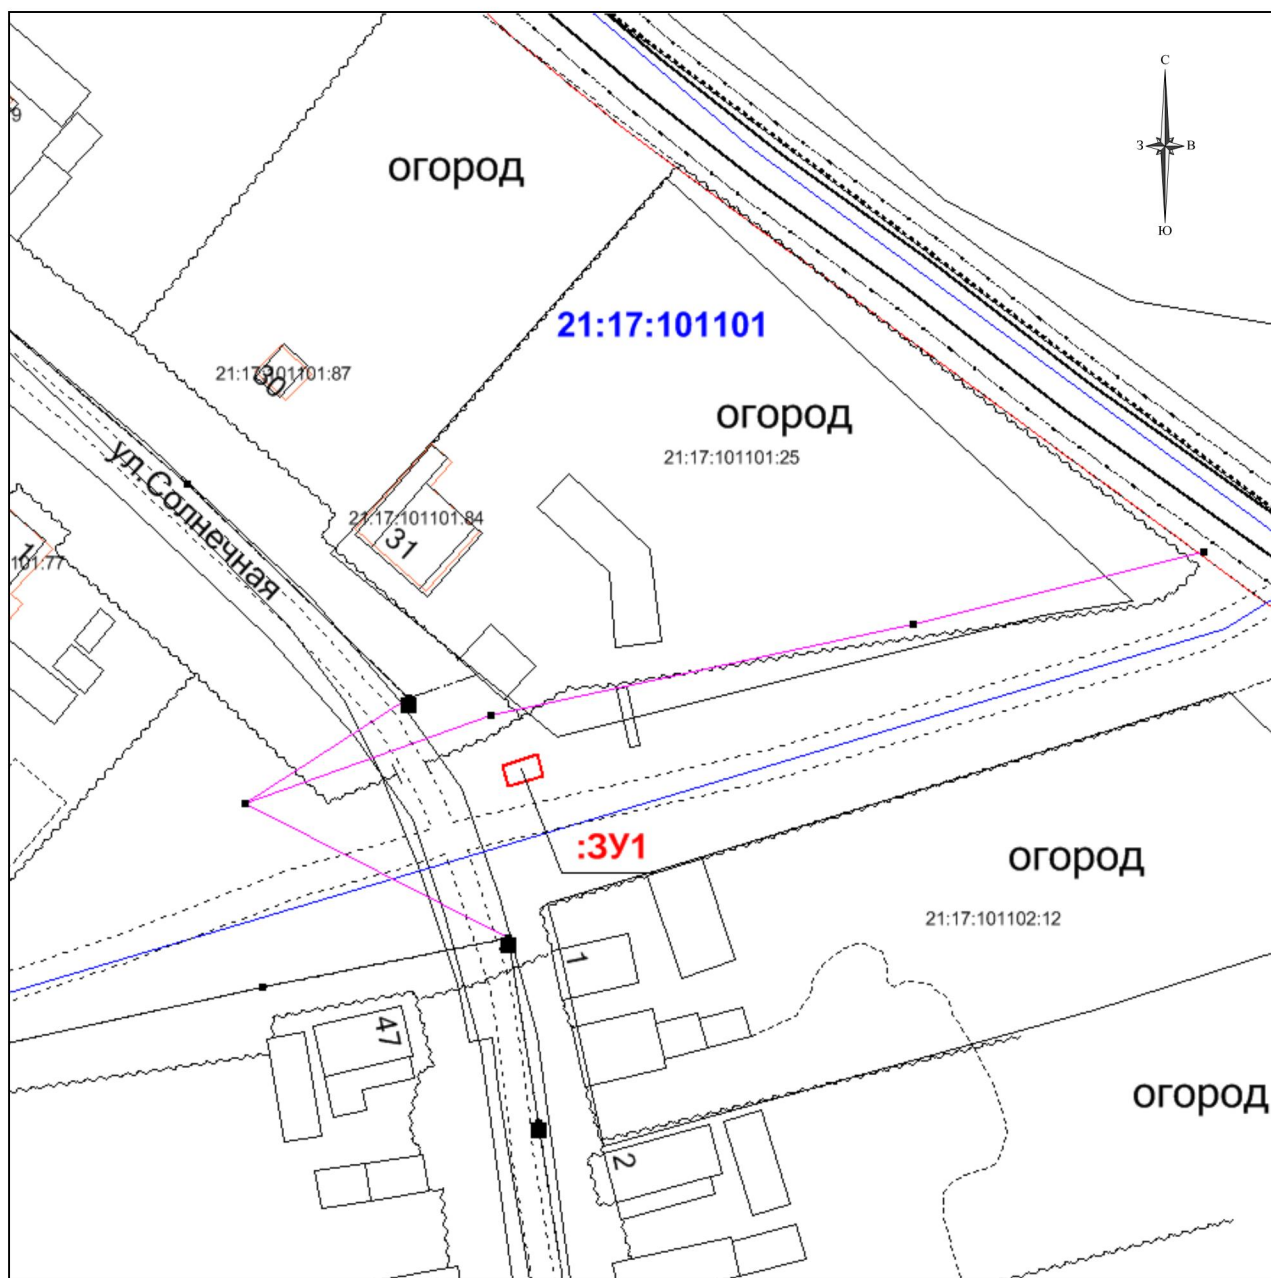

**Схема расположения
земельного участка
на кадастровом плане территории 21:17:101101**

Утверждена:
Постановлением администрации
Моргаушского района ЧР
« » 2019 г. №

Адрес местоположение:
Чувашская Республика-Чувашия, Моргаушский р-н,
Орининское сельское поселение, д. Адабай, ул. Солнечная

Номер точки*	Координаты, м	
	X	Y
н1	392903.50	1204872.13
н2	392904.96	1204876.91
н3	392902.09	1204877.78
н4	392900.63	1204873.00
н1	392903.50	1204872.13

Проектная площадь: 15 кв. м
Система координат: МСК-21

**) Обозначение характерной точки границы земельного участка*

Масштаб 1 : 200

Кадастровый инженер:
_____ А.В. Николаев
М.П. « » 2019 г.