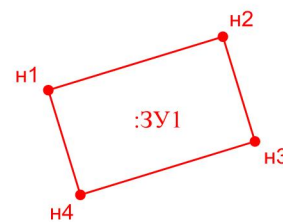

Номер точки*	Координаты, м	
	X	Y
н1	392903.50	1204872.13
н2	392904.96	1204876.91
н3	392902.09	1204877.78
н4	392900.63	1204873.00
н1	392903.50	1204872.13

Проектная площадь: 15 кв. м
Система координат: МСК-21

**) Обозначение характерной точки границы земельного участка*

Масштаб 1 : 200

Кадастровый инженер:
_____ А.В. Николаев
М.П. « » 2019 г.