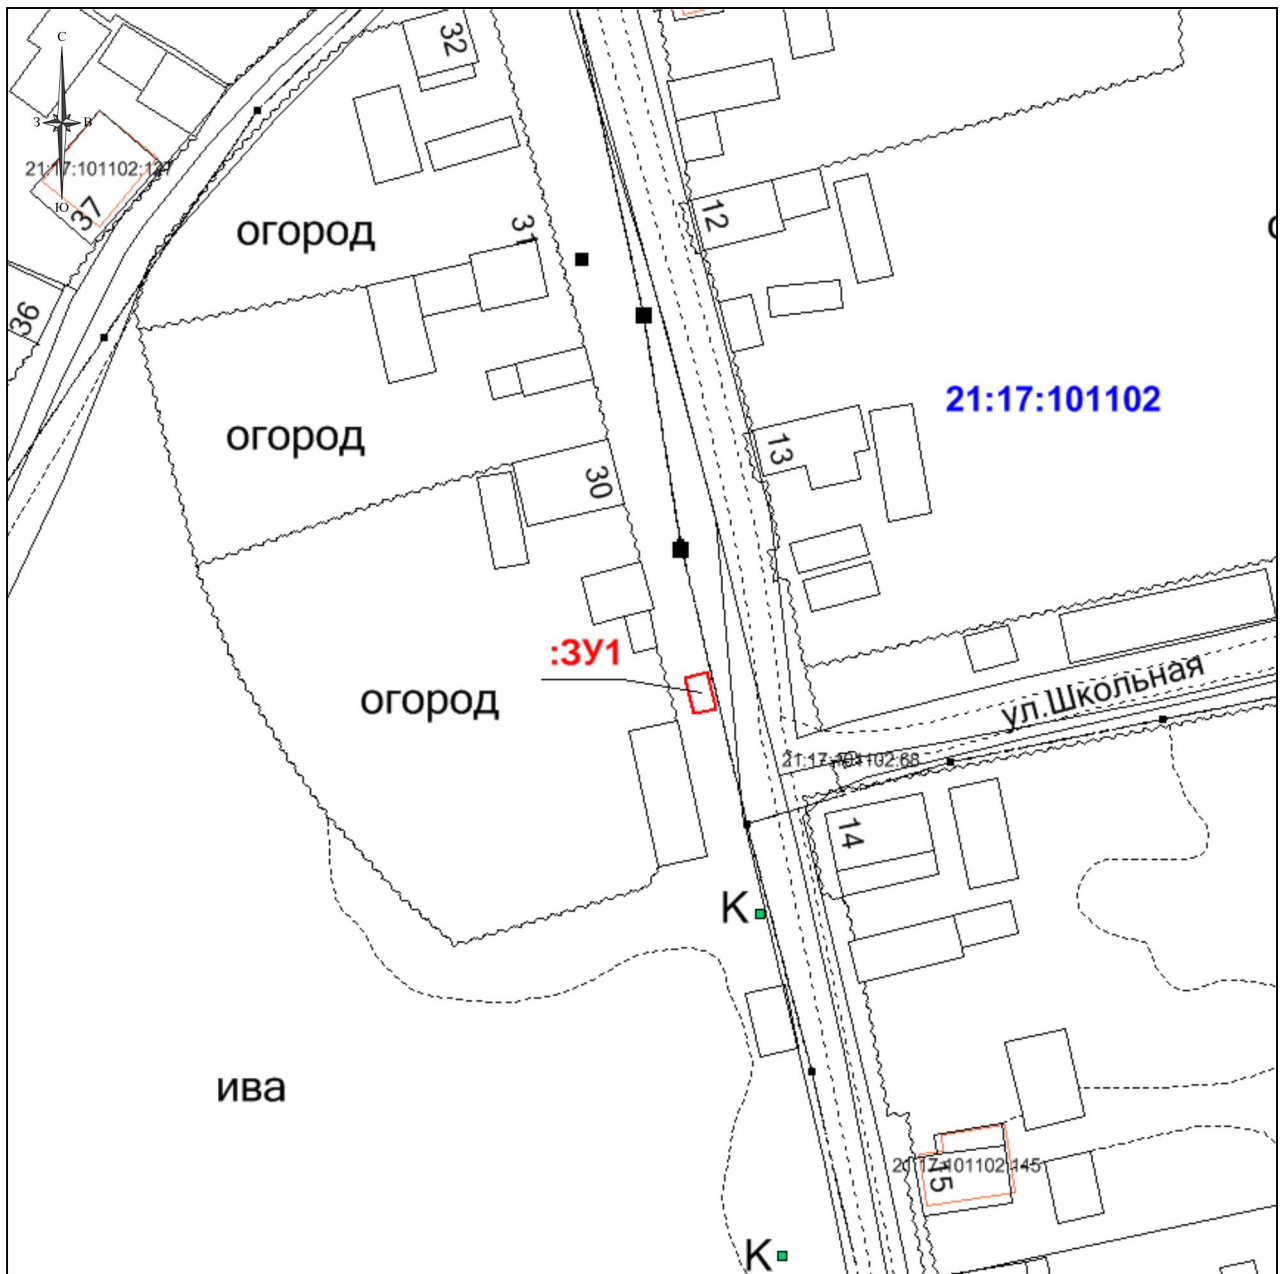

**Схема расположения
земельного участка
на кадастровом плане территории 21:17:101102**

Утверждена:
Постановлением администрации
Моргаушского района ЧР
« » 2019 г. №

Адрес местоположение:
Чувашская Республика-Чувашия, Моргаушский р-н,
Орининское сельское поселение, д. Адабай, ул. Адабайская

Номер точки*	Координаты, м	
	X	Y
н1	392426.07	1204963.45
н2	392426.75	1204966.37
н3	392421.88	1204967.51
н4	392421.20	1204964.59
н1	392426.07	1204963.45

Проектная площадь: 15 кв. м
Система координат: МСК-21

**) Обозначение характерной точки границы земельного участка*

Кадастровый инженер: _____ А.В. Николаев
М.П. « » 2019 г.