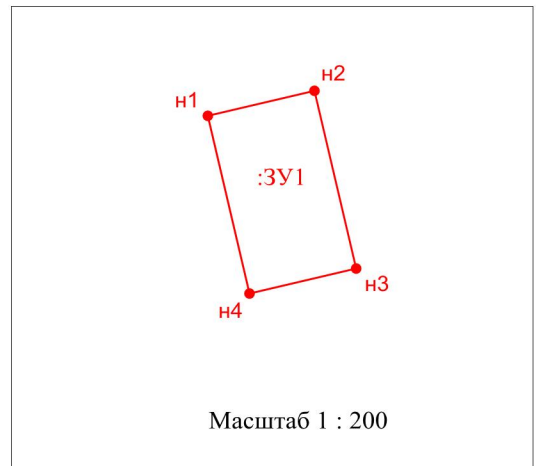

**Схема расположения
земельного участка
на кадастровом плане территории 21:17:101102**

Утверждена:
Постановлением администрации
Моргаушского района ЧР
«   »   2019 г. №

Адрес местоположение:
Чувашская Республика-Чувашия, Моргаушский р-н,
Орининское сельское поселение, д. Адабай, ул. Адабайская

Номер точки*	Координаты, м	
	X	Y
н1	392426.07	1204963.45
н2	392426.75	1204966.37
н3	392421.88	1204967.51
н4	392421.20	1204964.59
н1	392426.07	1204963.45

Проектная площадь: 15 кв. м
Система координат: МСК-21

*) Обозначение характерной точки границы земельного участка

Кадастровый инженер: _____ А.В. Николаев
М.П.   «   »   2019 г.