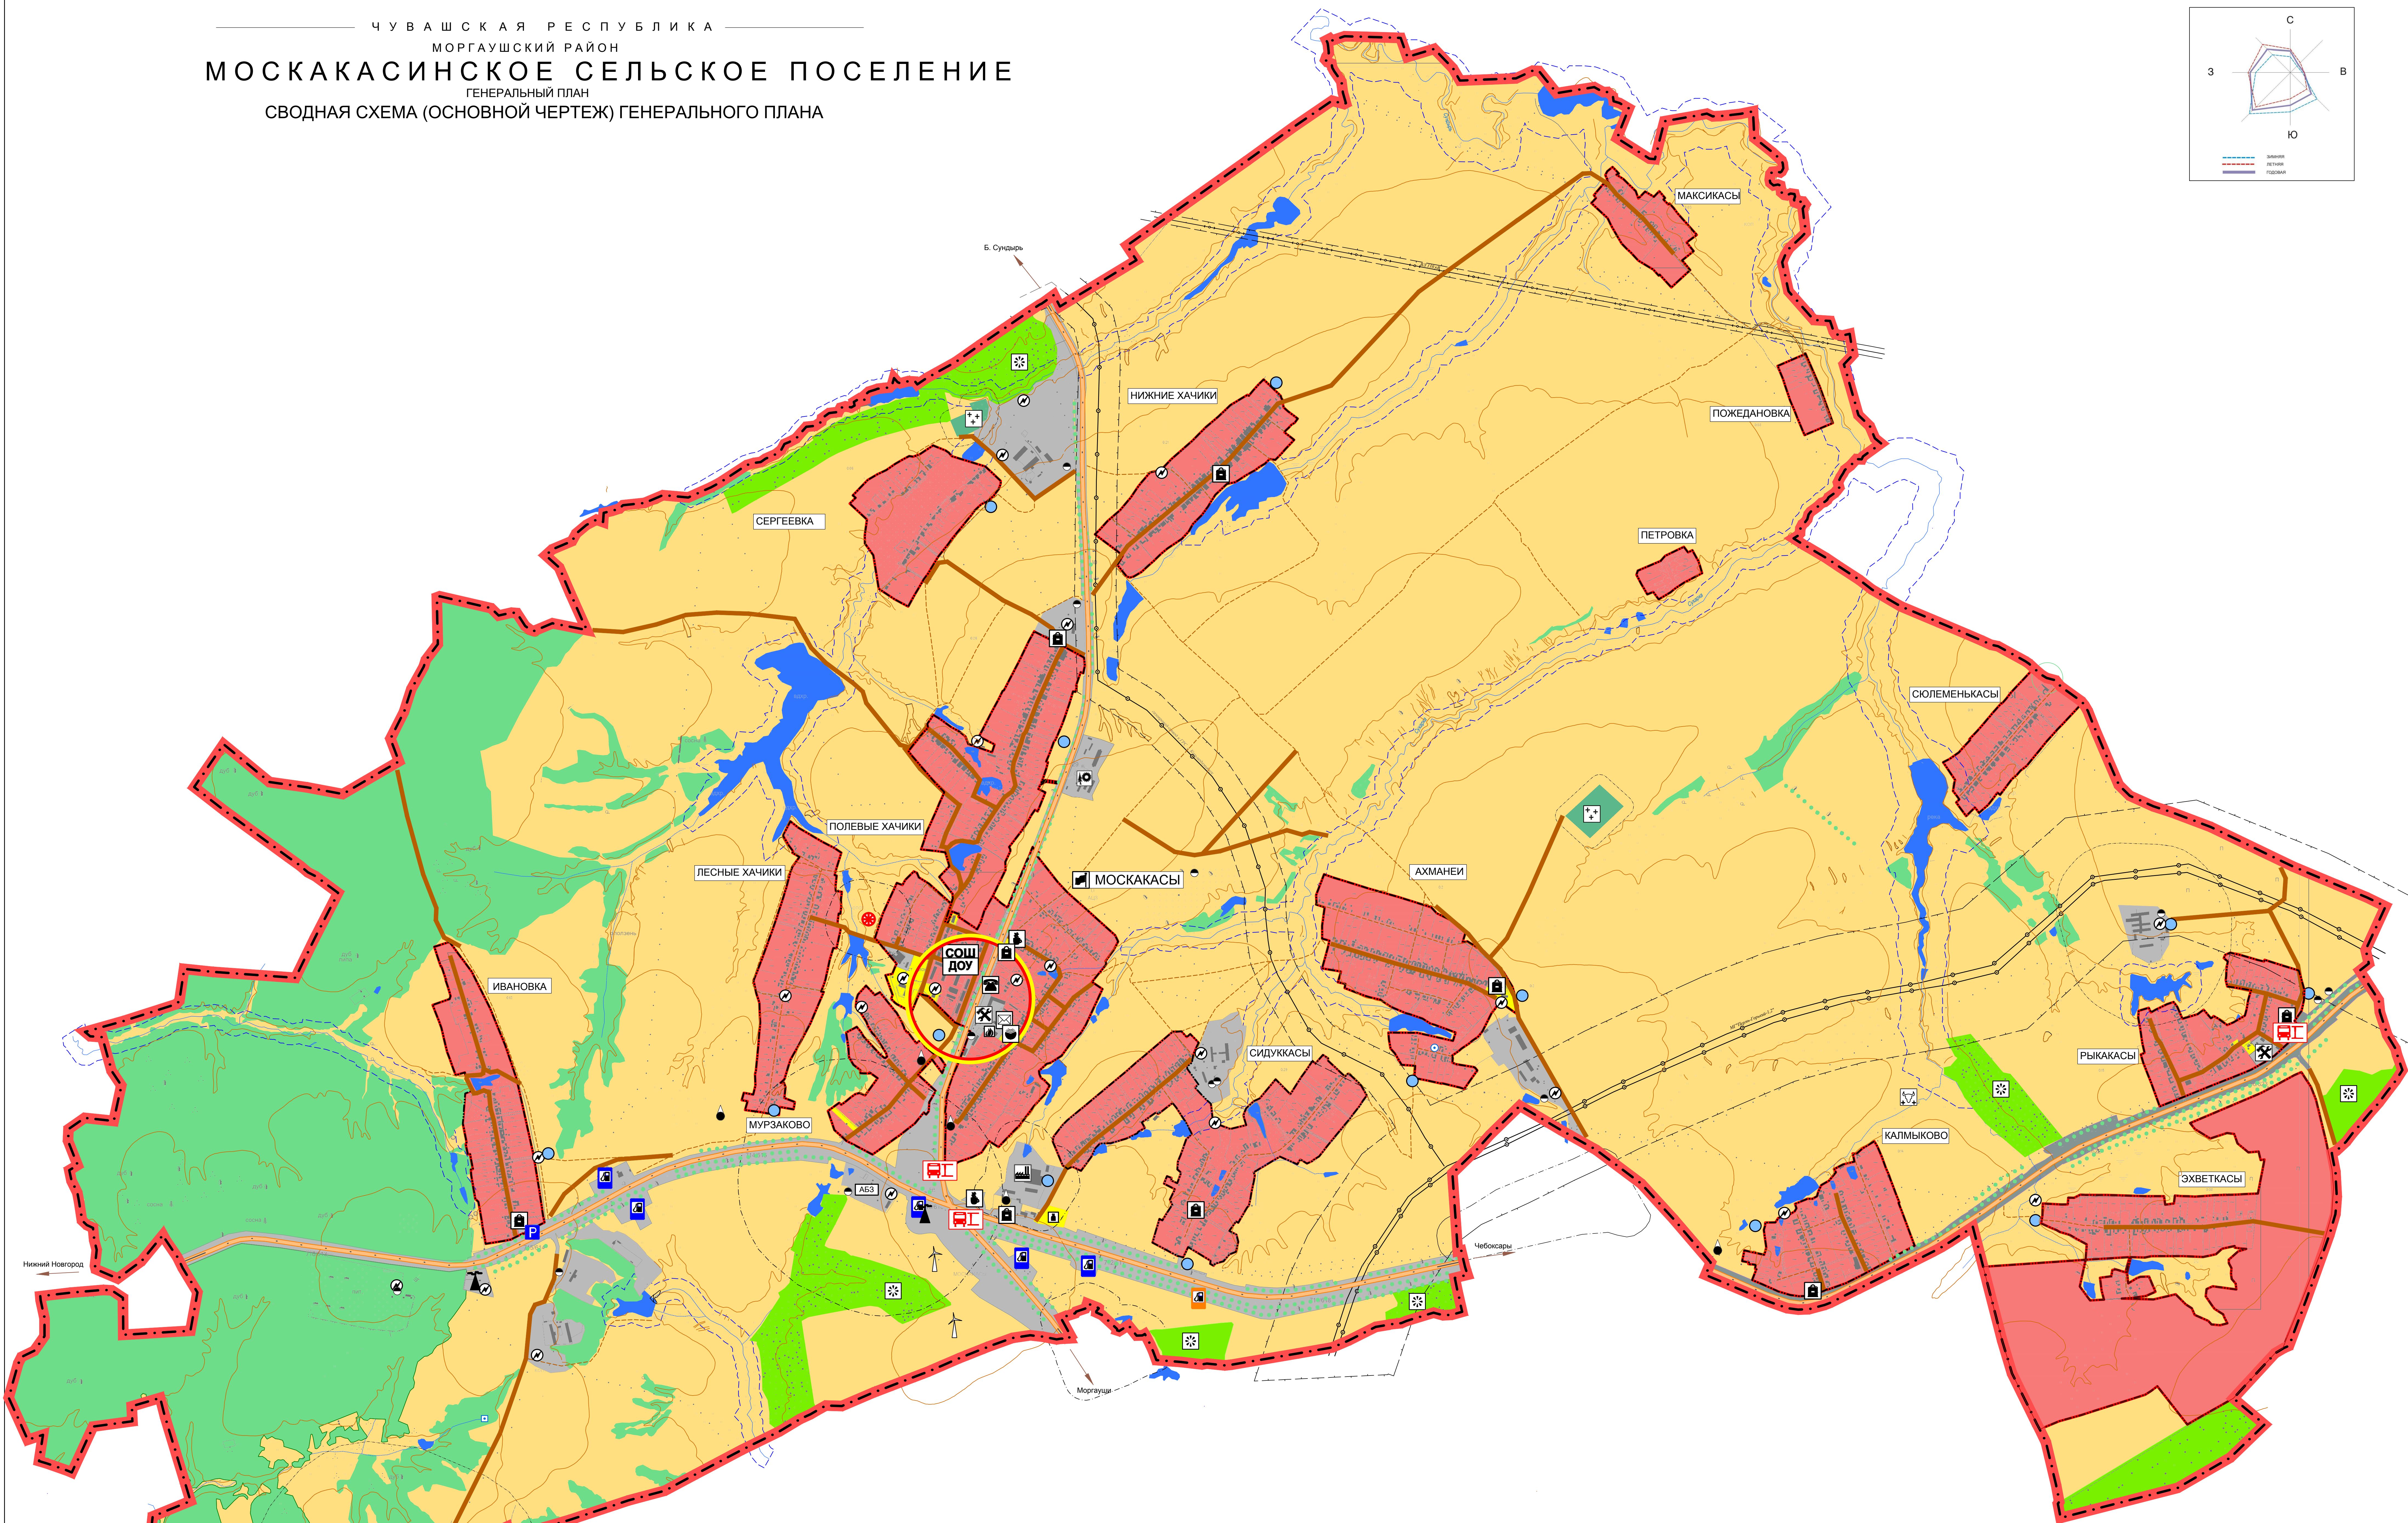

ЧУВАШСКАЯ РЕСПУБЛИКА
 МОРГАУШСКИЙ РАЙОН
МОСКАКАСИНСКОЕ СЕЛЬСКОЕ ПОСЕЛЕНИЕ
 ГЕНЕРАЛЬНЫЙ ПЛАН
 СВОДНАЯ СХЕМА (ОСНОВНОЙ ЧЕРТЕЖ) ГЕНЕРАЛЬНОГО ПЛАНА

ЭКСПЛИКАЦИЯ

ГРАНИЦЫ

- Граница сельского поселения
- Граница населенного пункта
- Граница водоохранных зон
- Граница санитарно-защитных зон от объектов промышленности

НАСЕЛЕННЫЕ ПУНКТЫ

- АБАШЕВО - Центр сельского поселения
- МОШТАУШИ - Прочие сельские населенные пункты
- Жилая зона
- Зона обслуживания населения/существующие общественные центры населенных пунктов

ТЕРРИТОРИИ

- Сельскохозяйственные угодья
- Федеральные леса
- Противоэрозийные и ветрозащитные посадки
- Садоводство
- Производственные зоны
- Центры развития инфраструктуры населенного пункта

ВОДНЫЕ ОБЪЕКТЫ

- Реки (название, направление)
- Ручьи пересыхающие
- Озера, водохранилища, запруды, котловины
- Родники
- Скважины с механическим подъемом воды

ОБЪЕКТЫ С/Х КОМПЛЕКСА И ПРОЧЕГО НАЗНАЧЕНИЯ

- Машинно-тракторная мастерская
- Кладбище
- Скотомогильники
- ЗАО "Чебоксарское предприятие сеспель"
- Лесопилка
- Политон бытовых отходов
- Асфальтобетонный завод