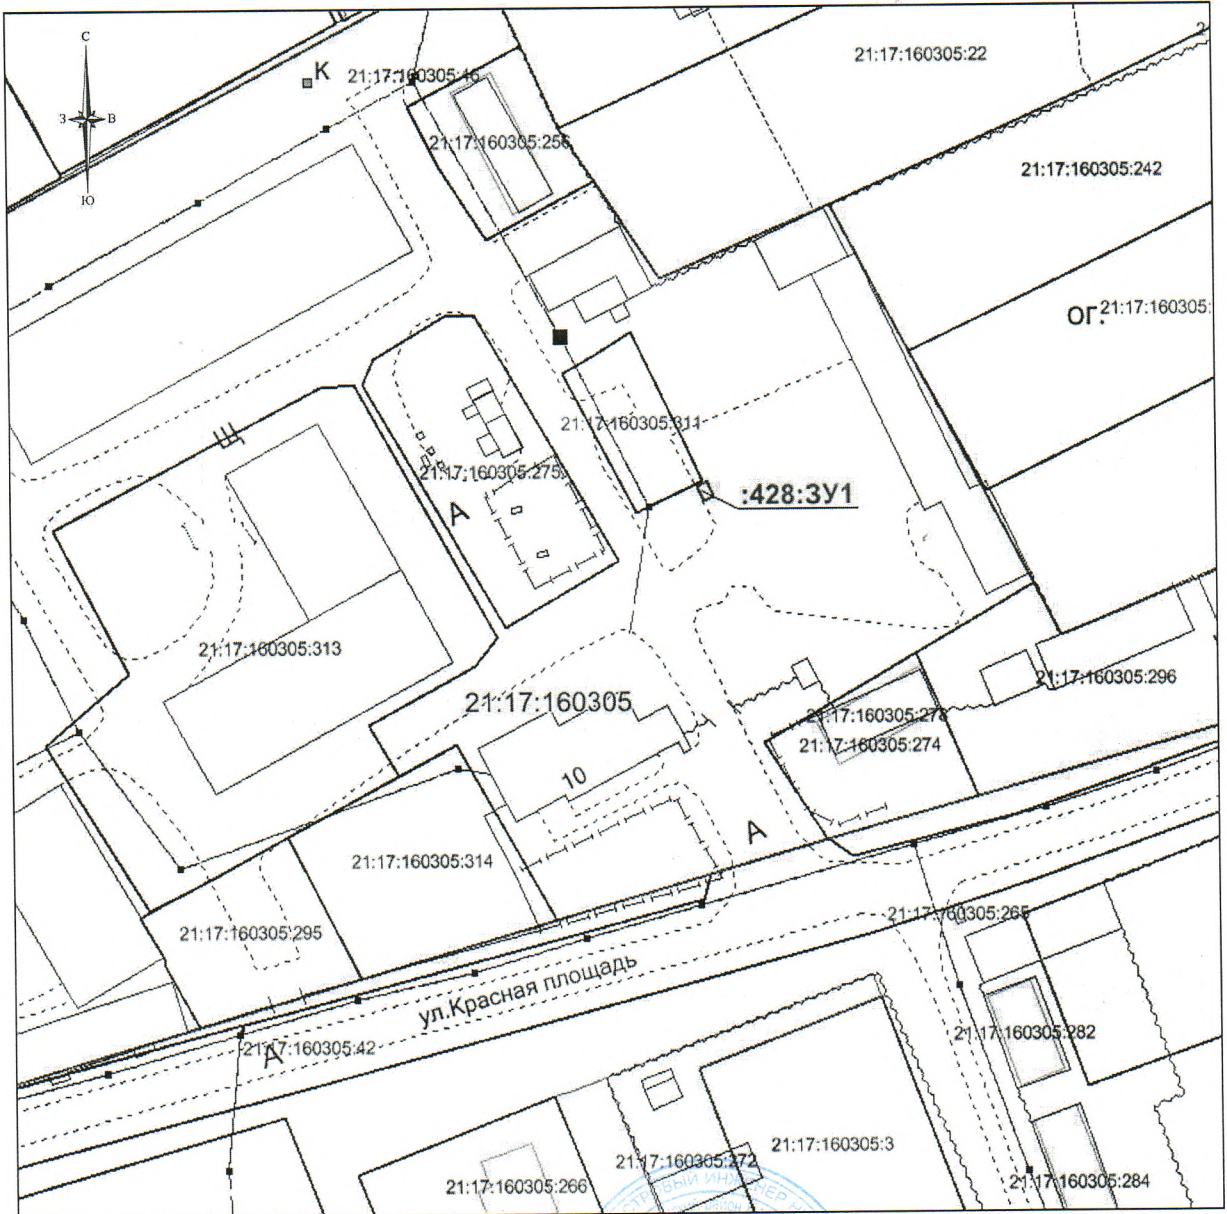

# Схема расположения земельного участка на кадастровом плане территории 21:17:160305

СОГЛАСОВАНО:

Председатель СХПК им. Е. Андреева

В.И. Сменов

« 30 » 01 2019 г.

Адрес местоположение:  
Чувашская Республика-Чувашия, Моргаушский р-н,  
Моргаушское сельское поселение

21:17:160305:428:3У1

Номер точки*	Координаты, м	
	X	Y
н1	390156.86	1201260.61
н2	390157.67	1201262.43
н3	390154.93	1201263.65
н4	390154.12	1201261.82
н1	390156.86	1201260.61

Проектная площадь: 6 кв. м  
Система координат: МСК-21

\*) Обозначение характерной точки границы земельного участка

Масштаб 1 : 150

Кадастровый инженер:

А.В. Николаев

М.П.

« 30 » 01

2019 г.