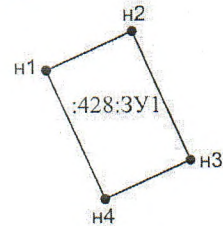

# Схема расположения земельного участка на кадастровом плане территории 21:17:160305

СОГЛАСОВАНО:

Председатель СХПК им. Е. Андреева

В.И. Сменов

« 30 » 01 2019 г.

Адрес местоположение:  
Чувашская Республика-Чувашия, Моргаушский р-н,  
Моргаушское сельское поселение

21:17:160305:428:3У1

Номер точки*	Координаты, м	
	X	Y
н1	390156.86	1201260.61
н2	390157.67	1201262.43
н3	390154.93	1201263.65
н4	390154.12	1201261.82
н1	390156.86	1201260.61

Проектная площадь: 6 кв. м  
Система координат: МСК-21

\*) Обозначение характерной точки границы земельного участка

Масштаб 1 : 150

Кадастровый инженер:

А.В. Николаев

М.П.

« 30 » 01

2019 г.