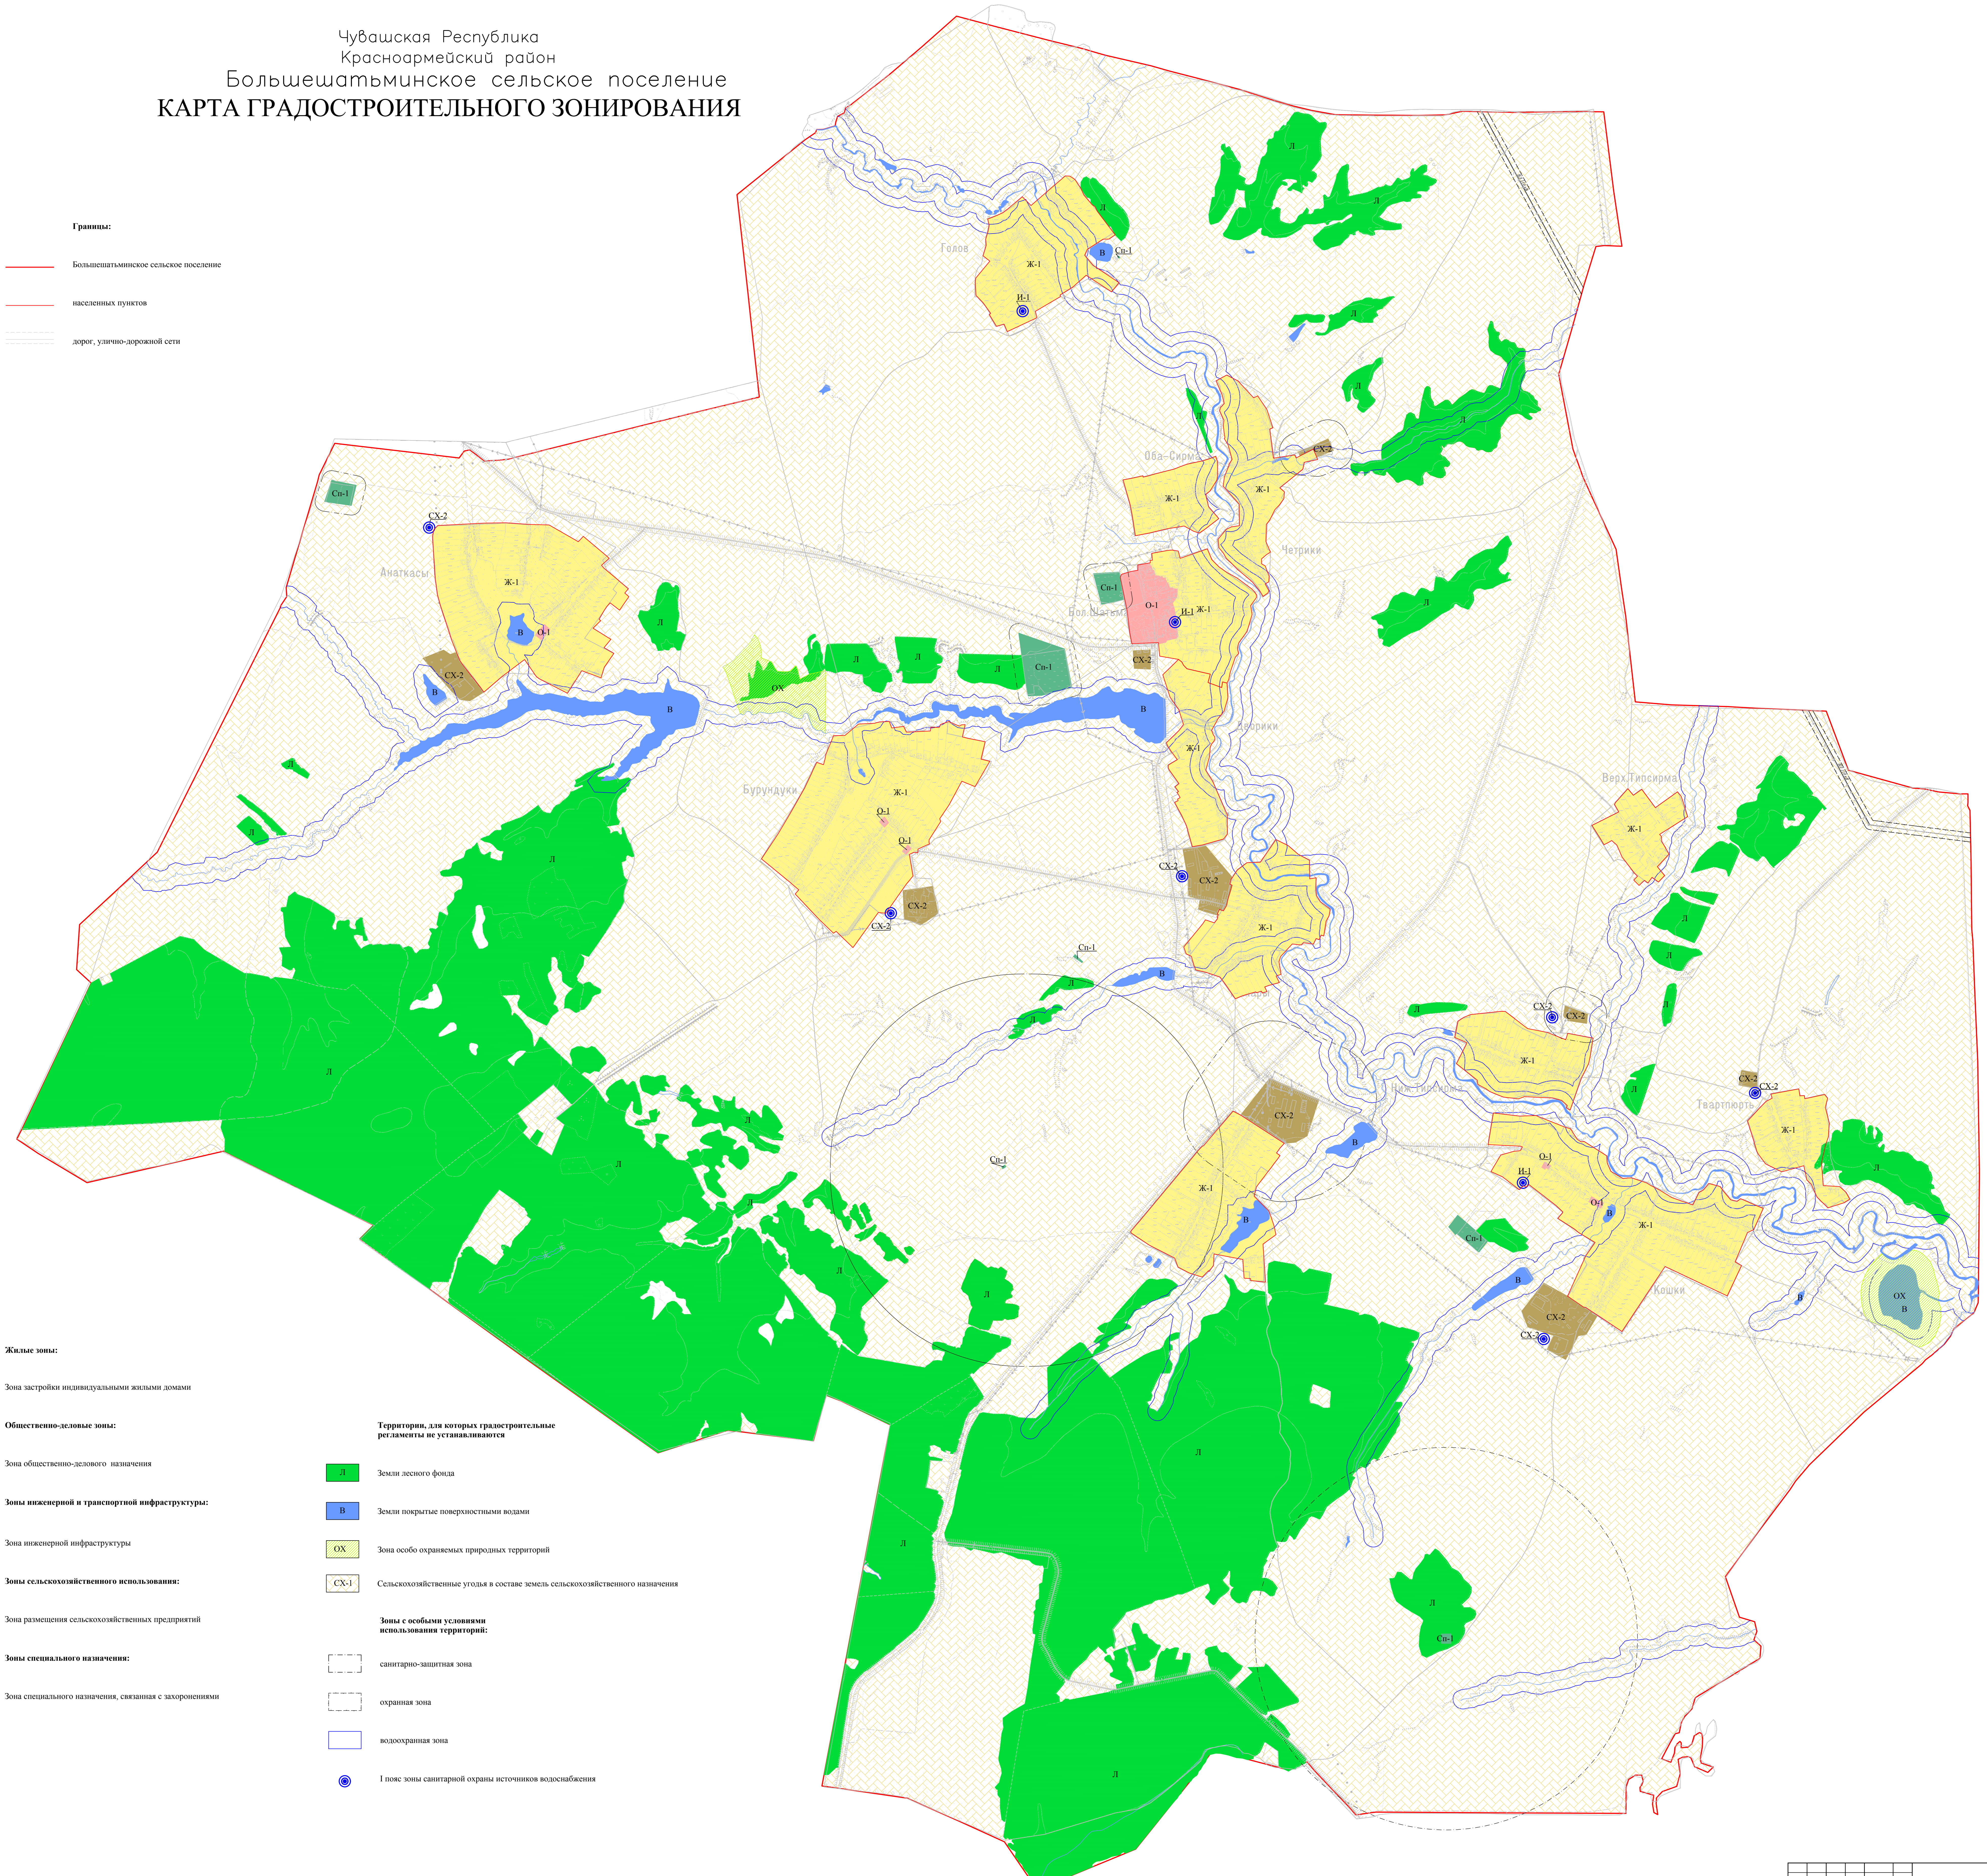

Чувашская Республика  
Красноармейский район  
Большешатъминское сельское поселение  
КАРТА ГРАДОСТРОИТЕЛЬНОГО ЗОНИРОВАНИЯ

- Границы:**
- Большешатъминское сельское поселение
  - населенных пунктов
  - дорог, улично-дорожной сети

- Жилые зоны:**
- Ж-1 Зона застройки индивидуальными жилыми домами
- Общественно-деловые зоны:**
- О-1 Зона общественно-делового назначения
- Зоны инженерной и транспортной инфраструктуры:**
- И-1 Зона инженерной инфраструктуры
- Зоны сельскохозяйственного использования:**
- СХ-2 Зона размещения сельскохозяйственных предприятий
- Зоны специального назначения:**
- Сп-1 Зона специального назначения, связанная с захоронениями

- Территории, для которых градостроительные регламенты не устанавливаются**
- Л Земли лесного фонда
  - В Земли покрытые поверхностными водами
  - ОХ Зона особо охраняемых природных территорий
  - СХ-1 Сельскохозяйственные угодья в составе земель сельскохозяйственного назначения
- Зоны с особыми условиями использования территорий:**
- санитарно-защитная зона
  - охранный зона
  - водоохранная зона
  - Г-пове зона санитарной охраны источников водоснабжения