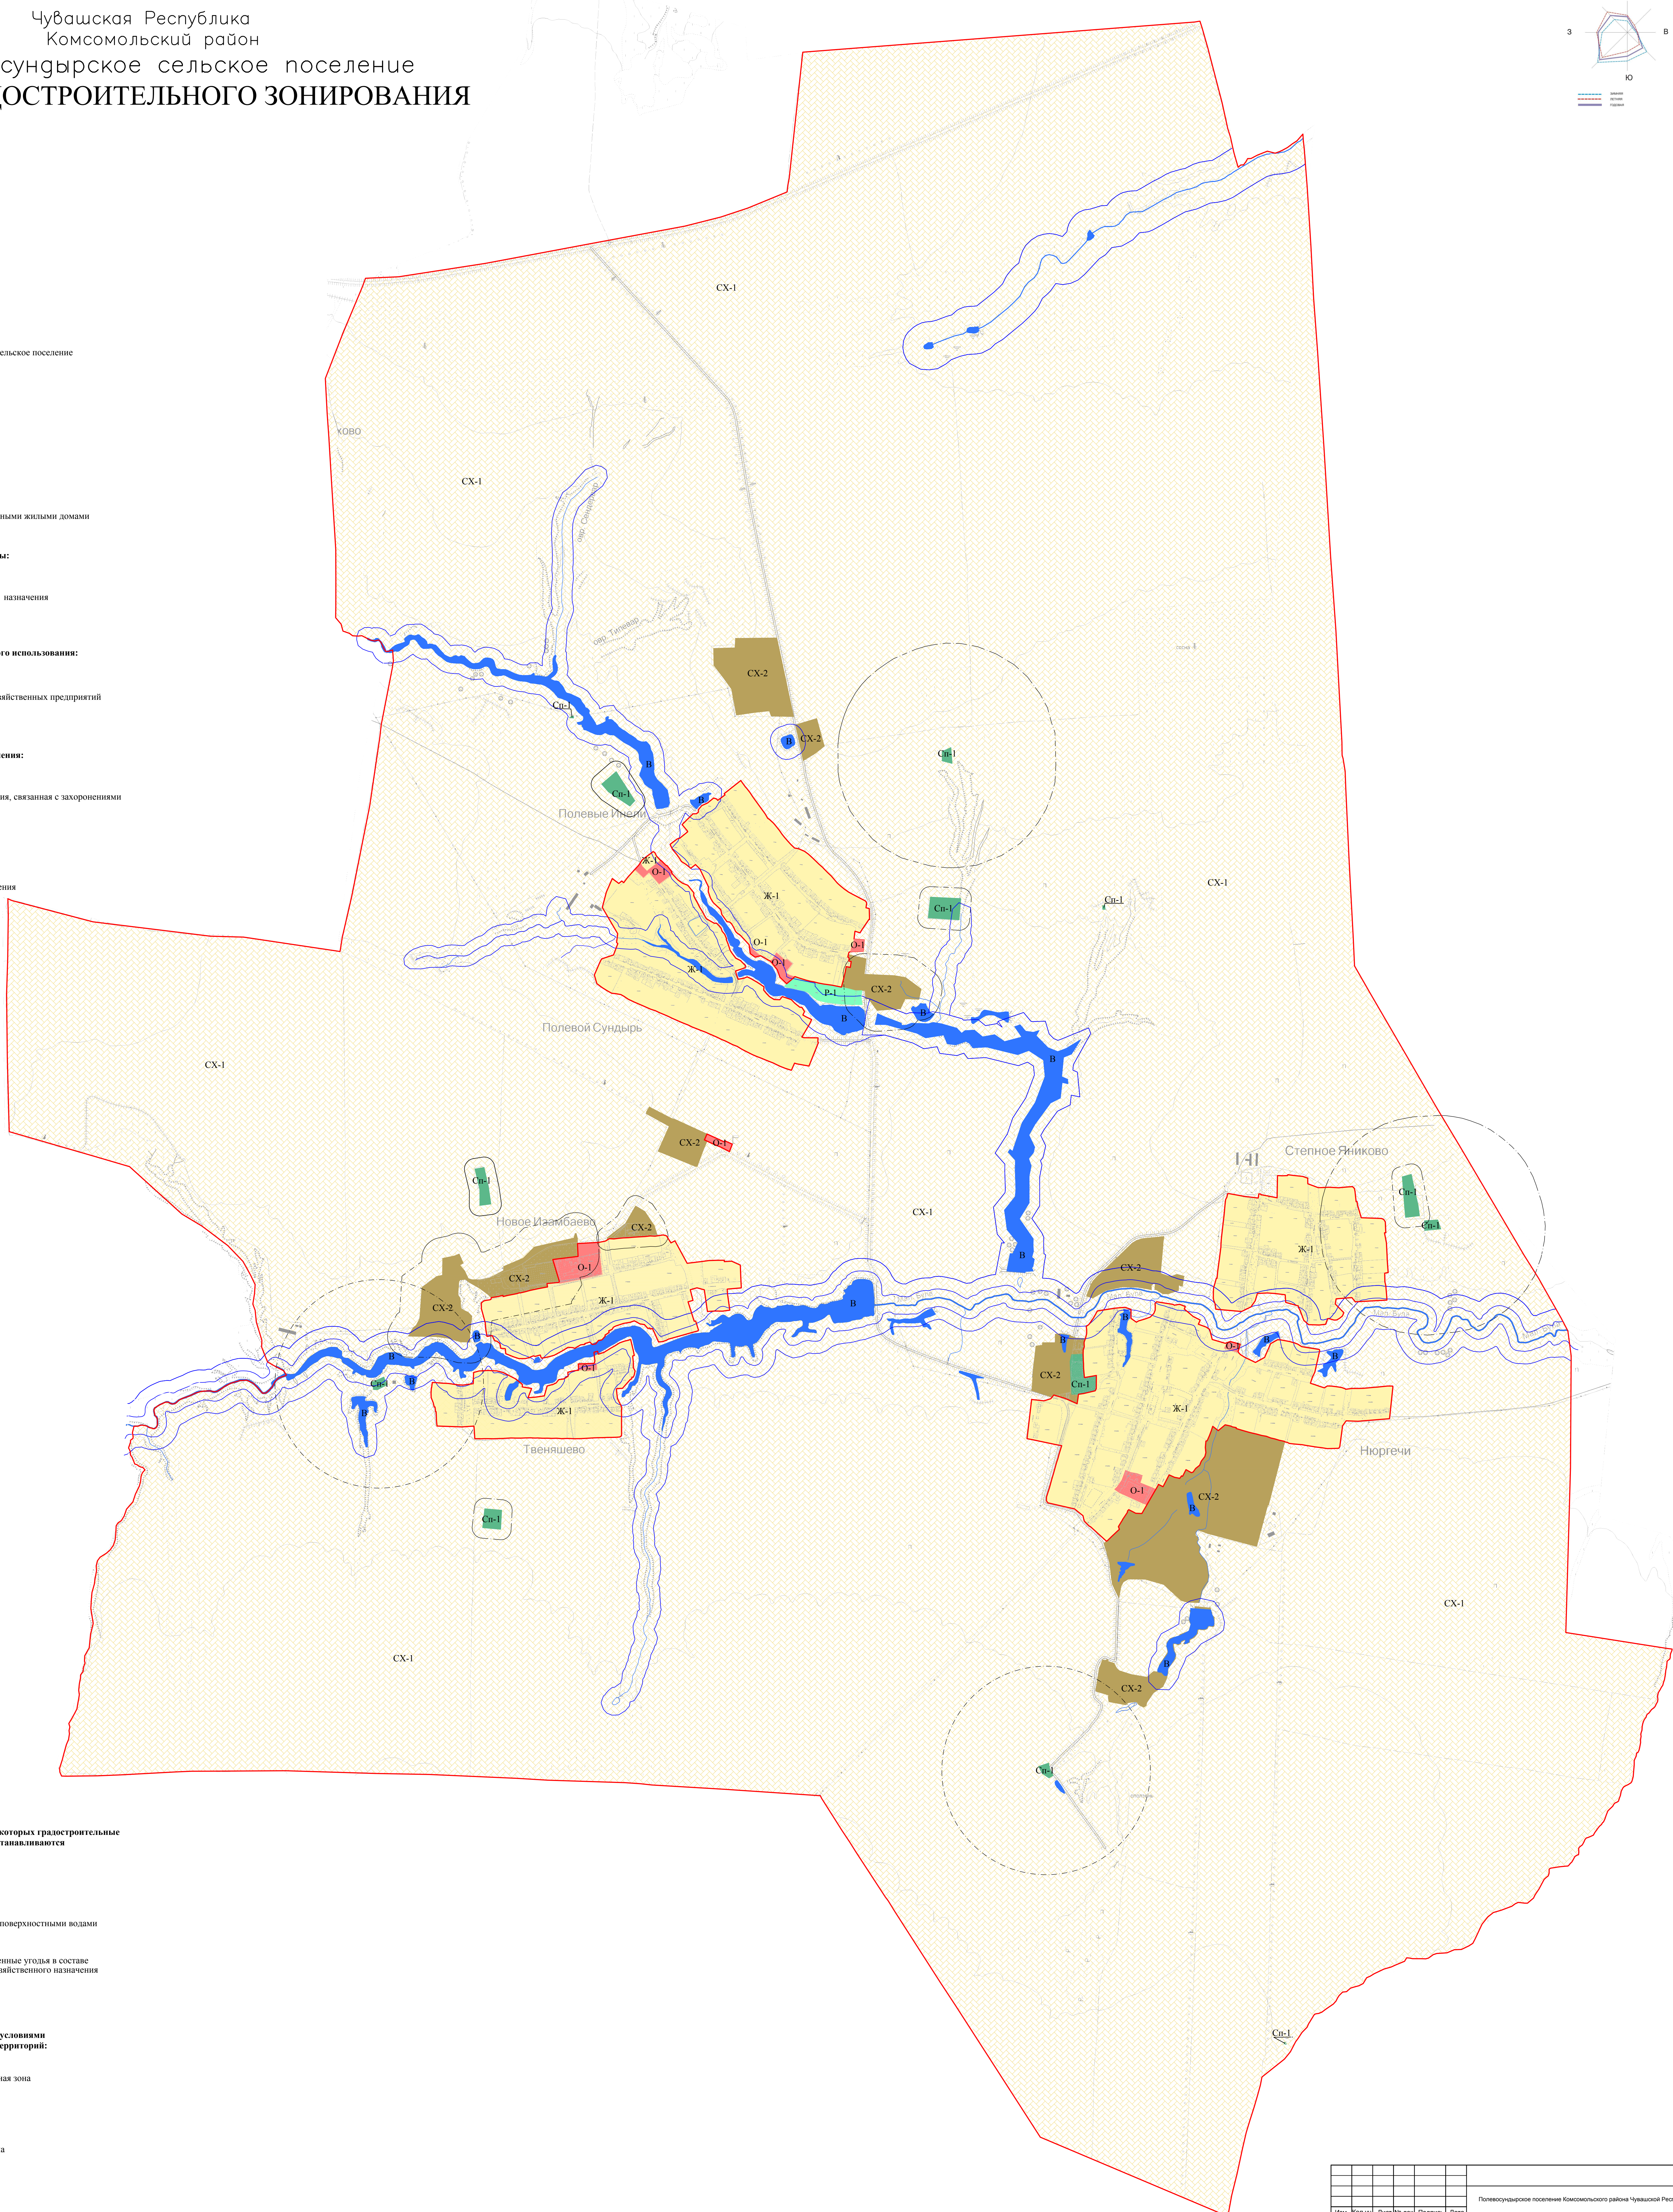

Чувашская Республика
Комсомольский район
Полевосундырское сельское поселение
КАРТА ГРАДОСТРОИТЕЛЬНОГО ЗОНИРОВАНИЯ

1. **Границы:**
2. Полевосундырское сельское поселение
   - населенных пунктов
3. **Территориальные зоны:**
4. **Жилые зоны:**
5. **Ж-1** Зона застройки индивидуальными жилыми домами
6. **Общественно-деловые зоны:**
7. **О-1** Зона общественно-делового назначения
8. **Зоны сельскохозяйственного использования:**
9. **СХ-2** Зона размещения сельскохозяйственных предприятий
10. **Зоны специального назначения:**
11. **Сп-1** Зона специального назначения, связанная с захоронениями
12. **Рекреационные зоны:**
13. **Р-1** Зона рекреационного назначения

- **В** Земли, покрытые поверхностными водами
- **СХ-1** Сельскохозяйственные угодья в составе земель сельскохозяйственного назначения

- санитарно-защитная зона
- охранная зона
- водоохранная зона

Имя	Жил.уч.	Лист	№ док.	Подпись	Дата	Полевосундырское поселение Комсомольского района Чувашской Республики		
ГЛАВ	Составлена А.В.					Правила землепользования и застройки	Страниц	Лист
№ отдела	Викторова А.В.					Полевосундырское сельское поселение	1	1
Составитель	Морозова В.О.					Комсомольского района Чувашской Республики		
№ листа	Полоскина Е.И.					Карта градостроительного зонирования		
						Масштаб 1:10000		ООО НПП "Контур"