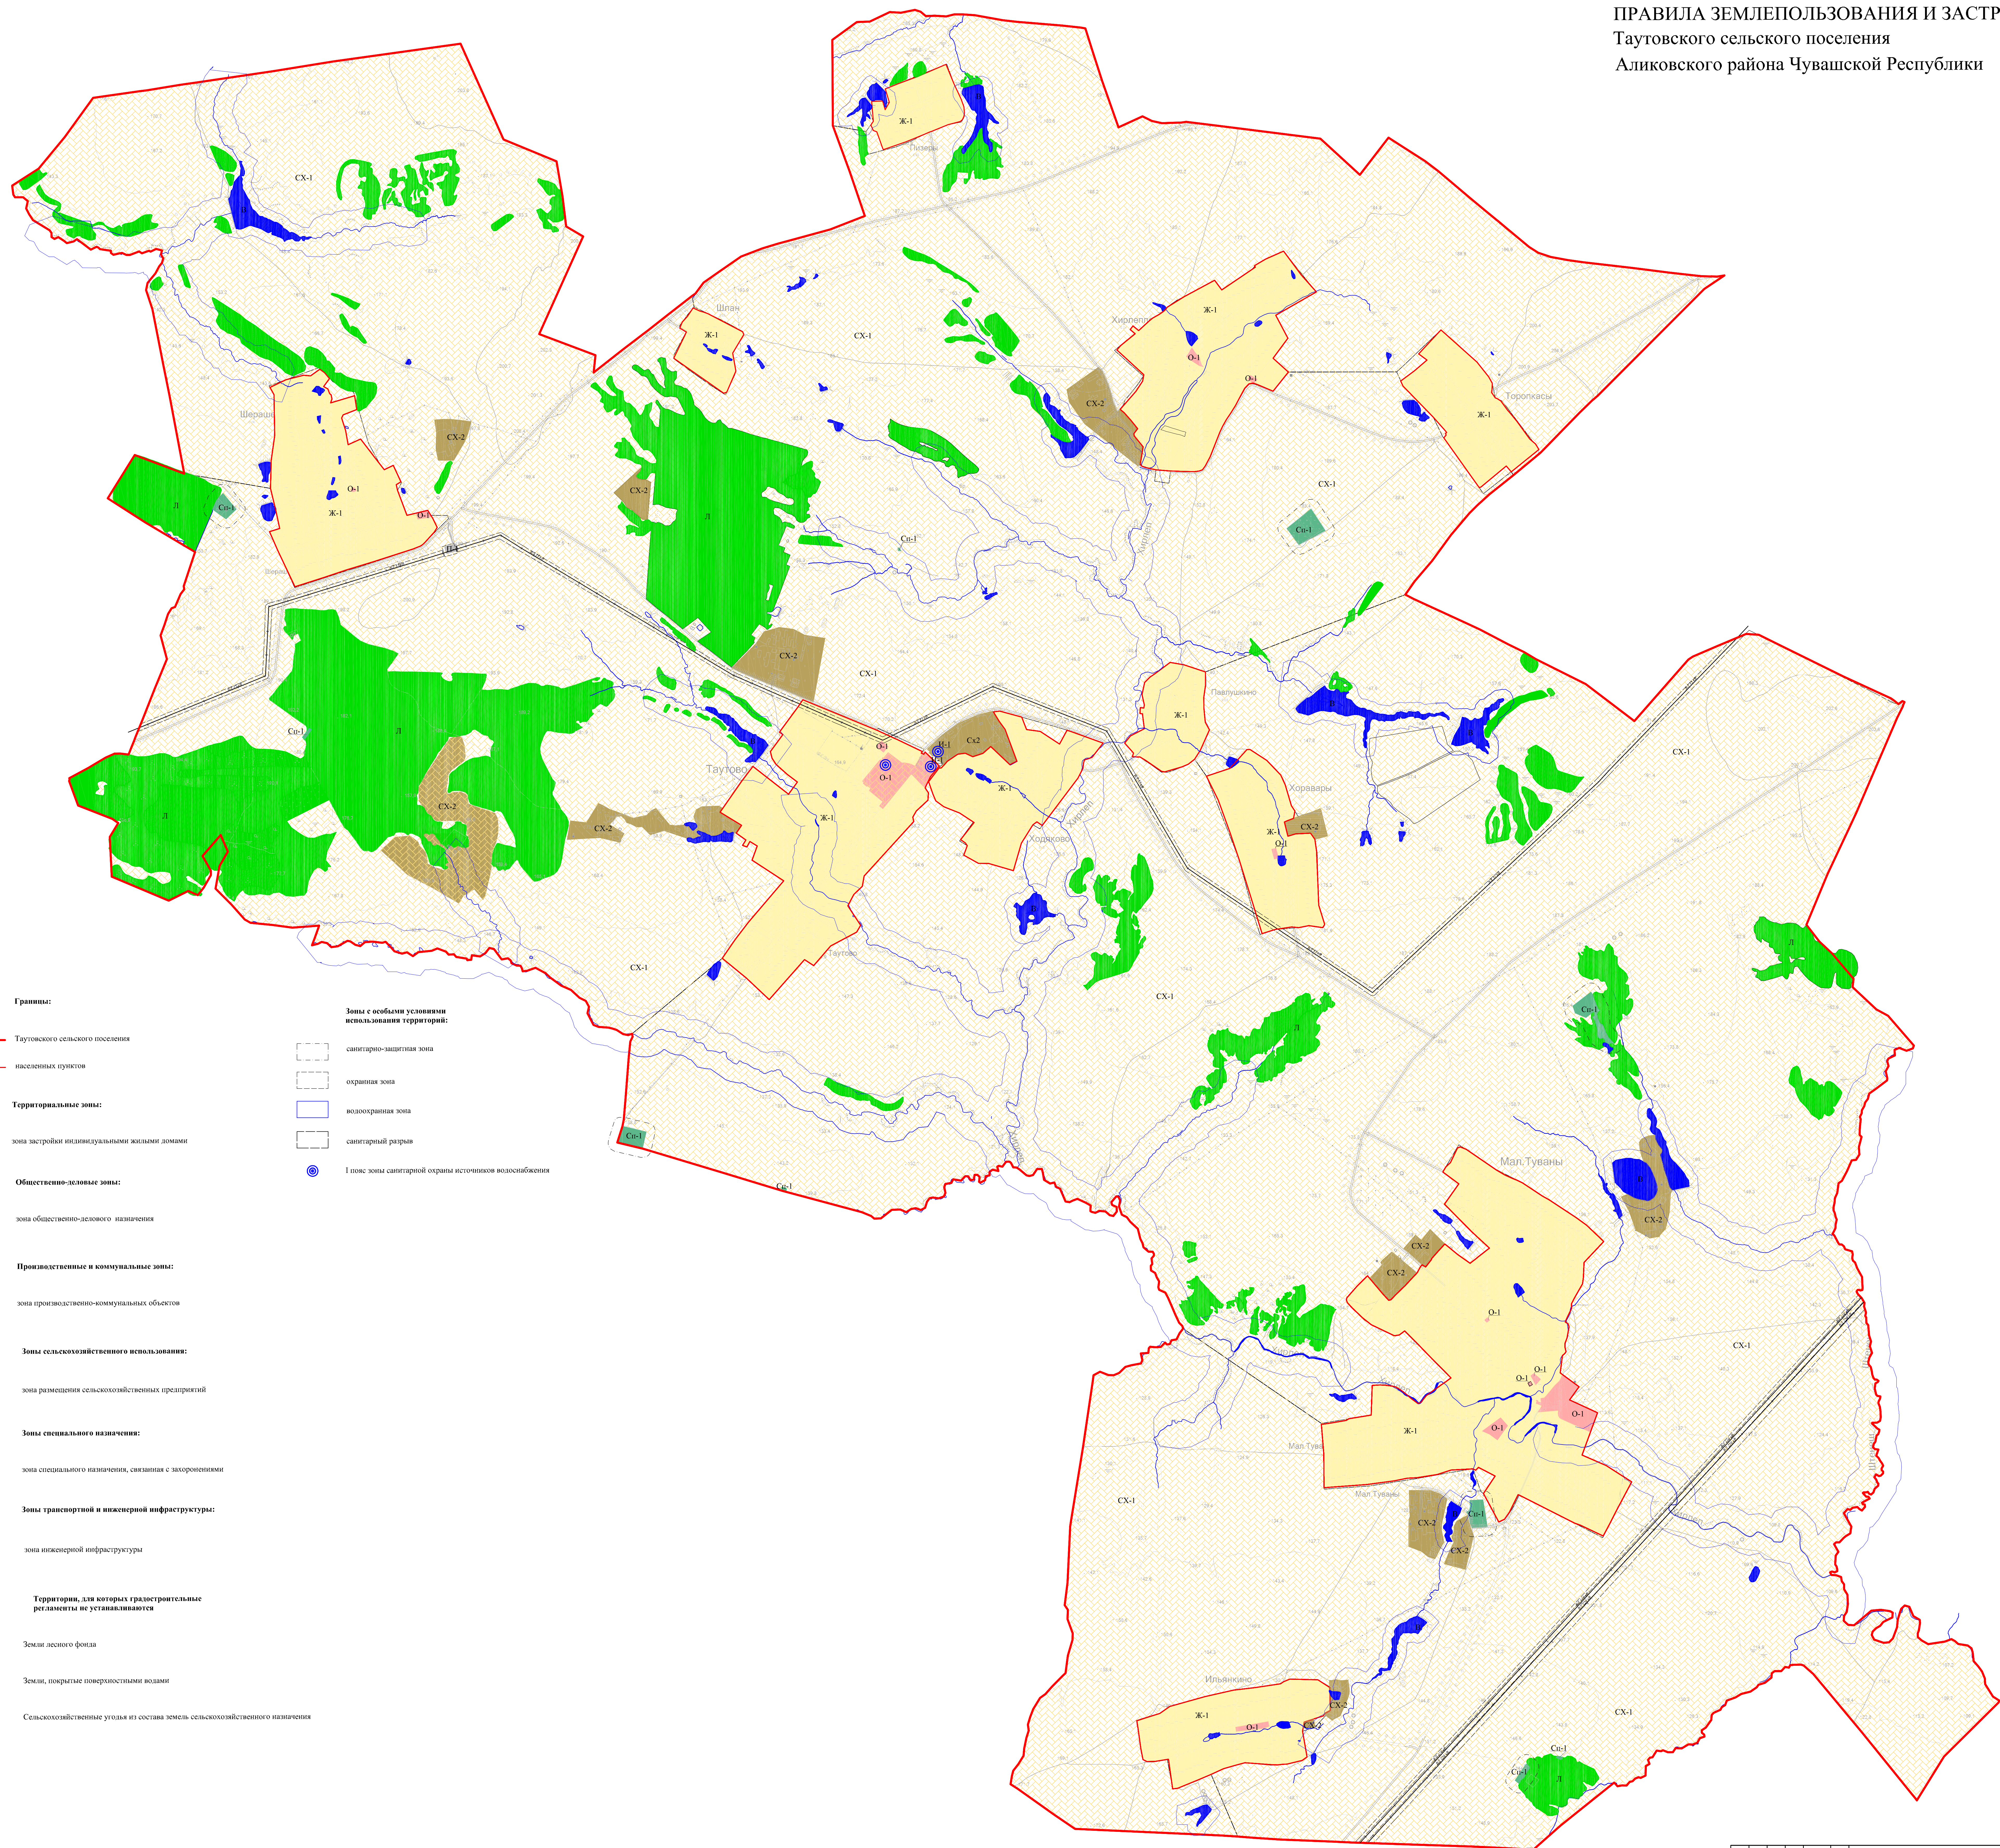

ПРАВИЛА ЗЕМЛЕПОЛЬЗОВАНИЯ И ЗАСТРОЙКИ
Таутовского сельского поселения
Аликовского района Чувашской Республики

1. **Границы:**
2. Таутовского сельского поселения
   - населенных пунктов
3. **Территориальные зоны:**
4. Ж-1 зона застройки индивидуальными жилыми домами
5. **Общественно-деловые зоны:**
6. О-1 зона общественно-делового назначения
7. **Производственные и коммунальные зоны:**
8. П-1 зона производственно-коммунальных объектов
9. **Зоны сельскохозяйственного использования:**
10. СХ-2 зона размещения сельскохозяйственных предприятий
11. **Зоны специального назначения:**
12. Сп-1 зона специального назначения, связанная с экосистемами
13. **Зоны транспортной и инженерной инфраструктуры:**
14. И-1 зона инженерной инфраструктуры
15. **Территории, для которых градостроительные регламенты не устанавливаются**
16. Л Земли лесного фонда
    - В Земли, покрытые поверхностными водами
    - СХ-1 Сельскохозяйственные угодья из состава земель сельскохозяйственного назначения
17. **Зоны с особыми условиями использования территорий:**
18. санитарно-защитная зона
    - охранная зона
    - водоохранная зона
    - санитарный разрыв
    - 1 пояс зоны санитарной охраны источников водоснабжения