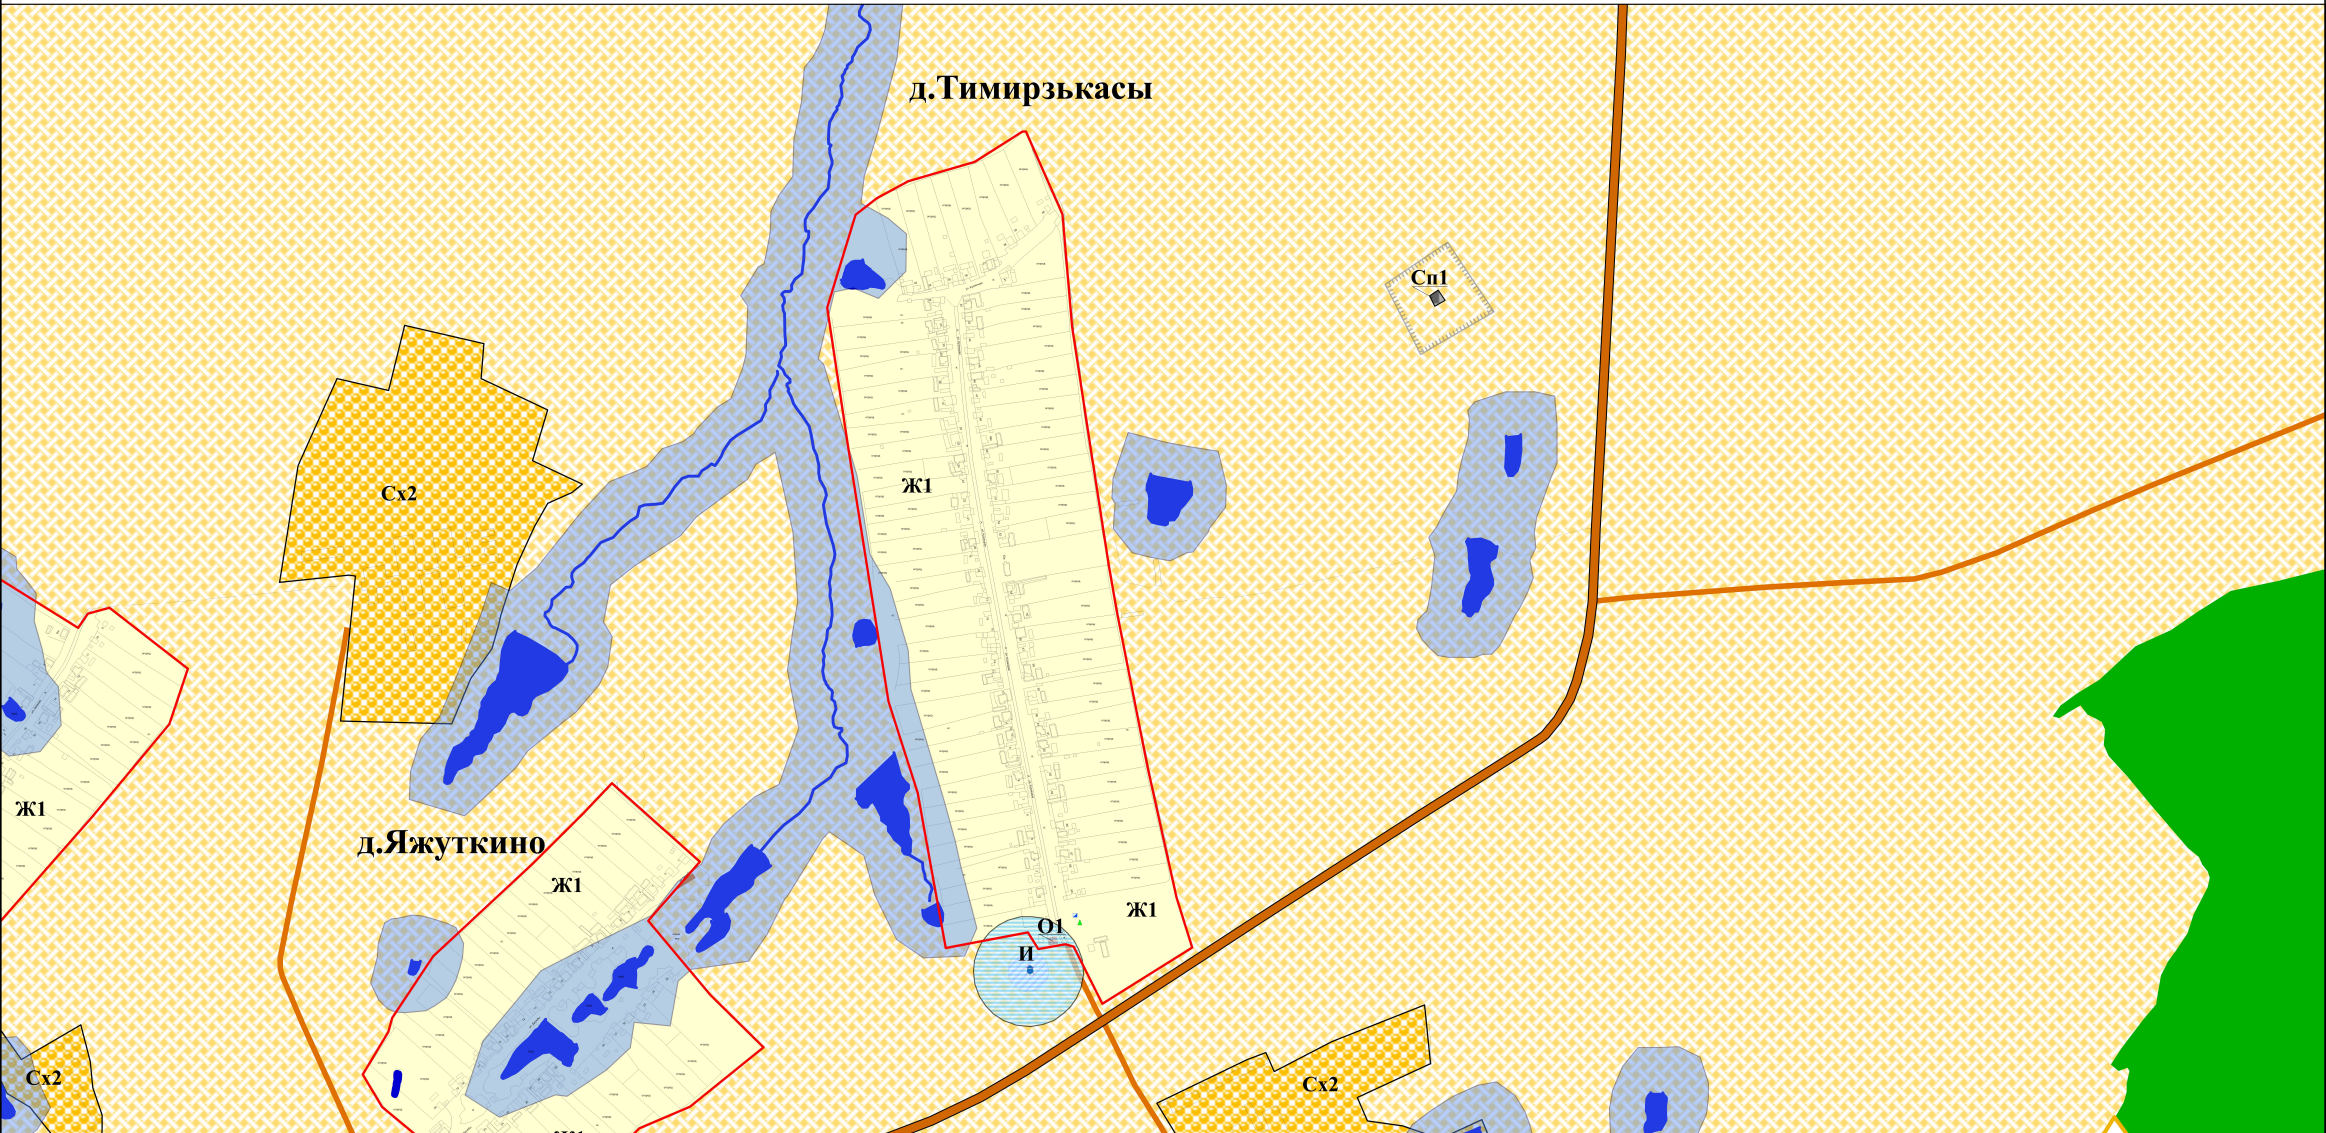

ЧУВАШСКАЯ РЕСПУБЛИКА АЛИКОВСКИЙ РАЙОН
ИЛГЫШЕВСКОЕ СЕЛЬСКОЕ ПОСЕЛЕНИЕ Д.ТИМИРЗЬКАСЫ
КАРТА ГРАДОСТРОИТЕЛЬНОГО ЗОНИРОВАНИЯ

Условные обозначения