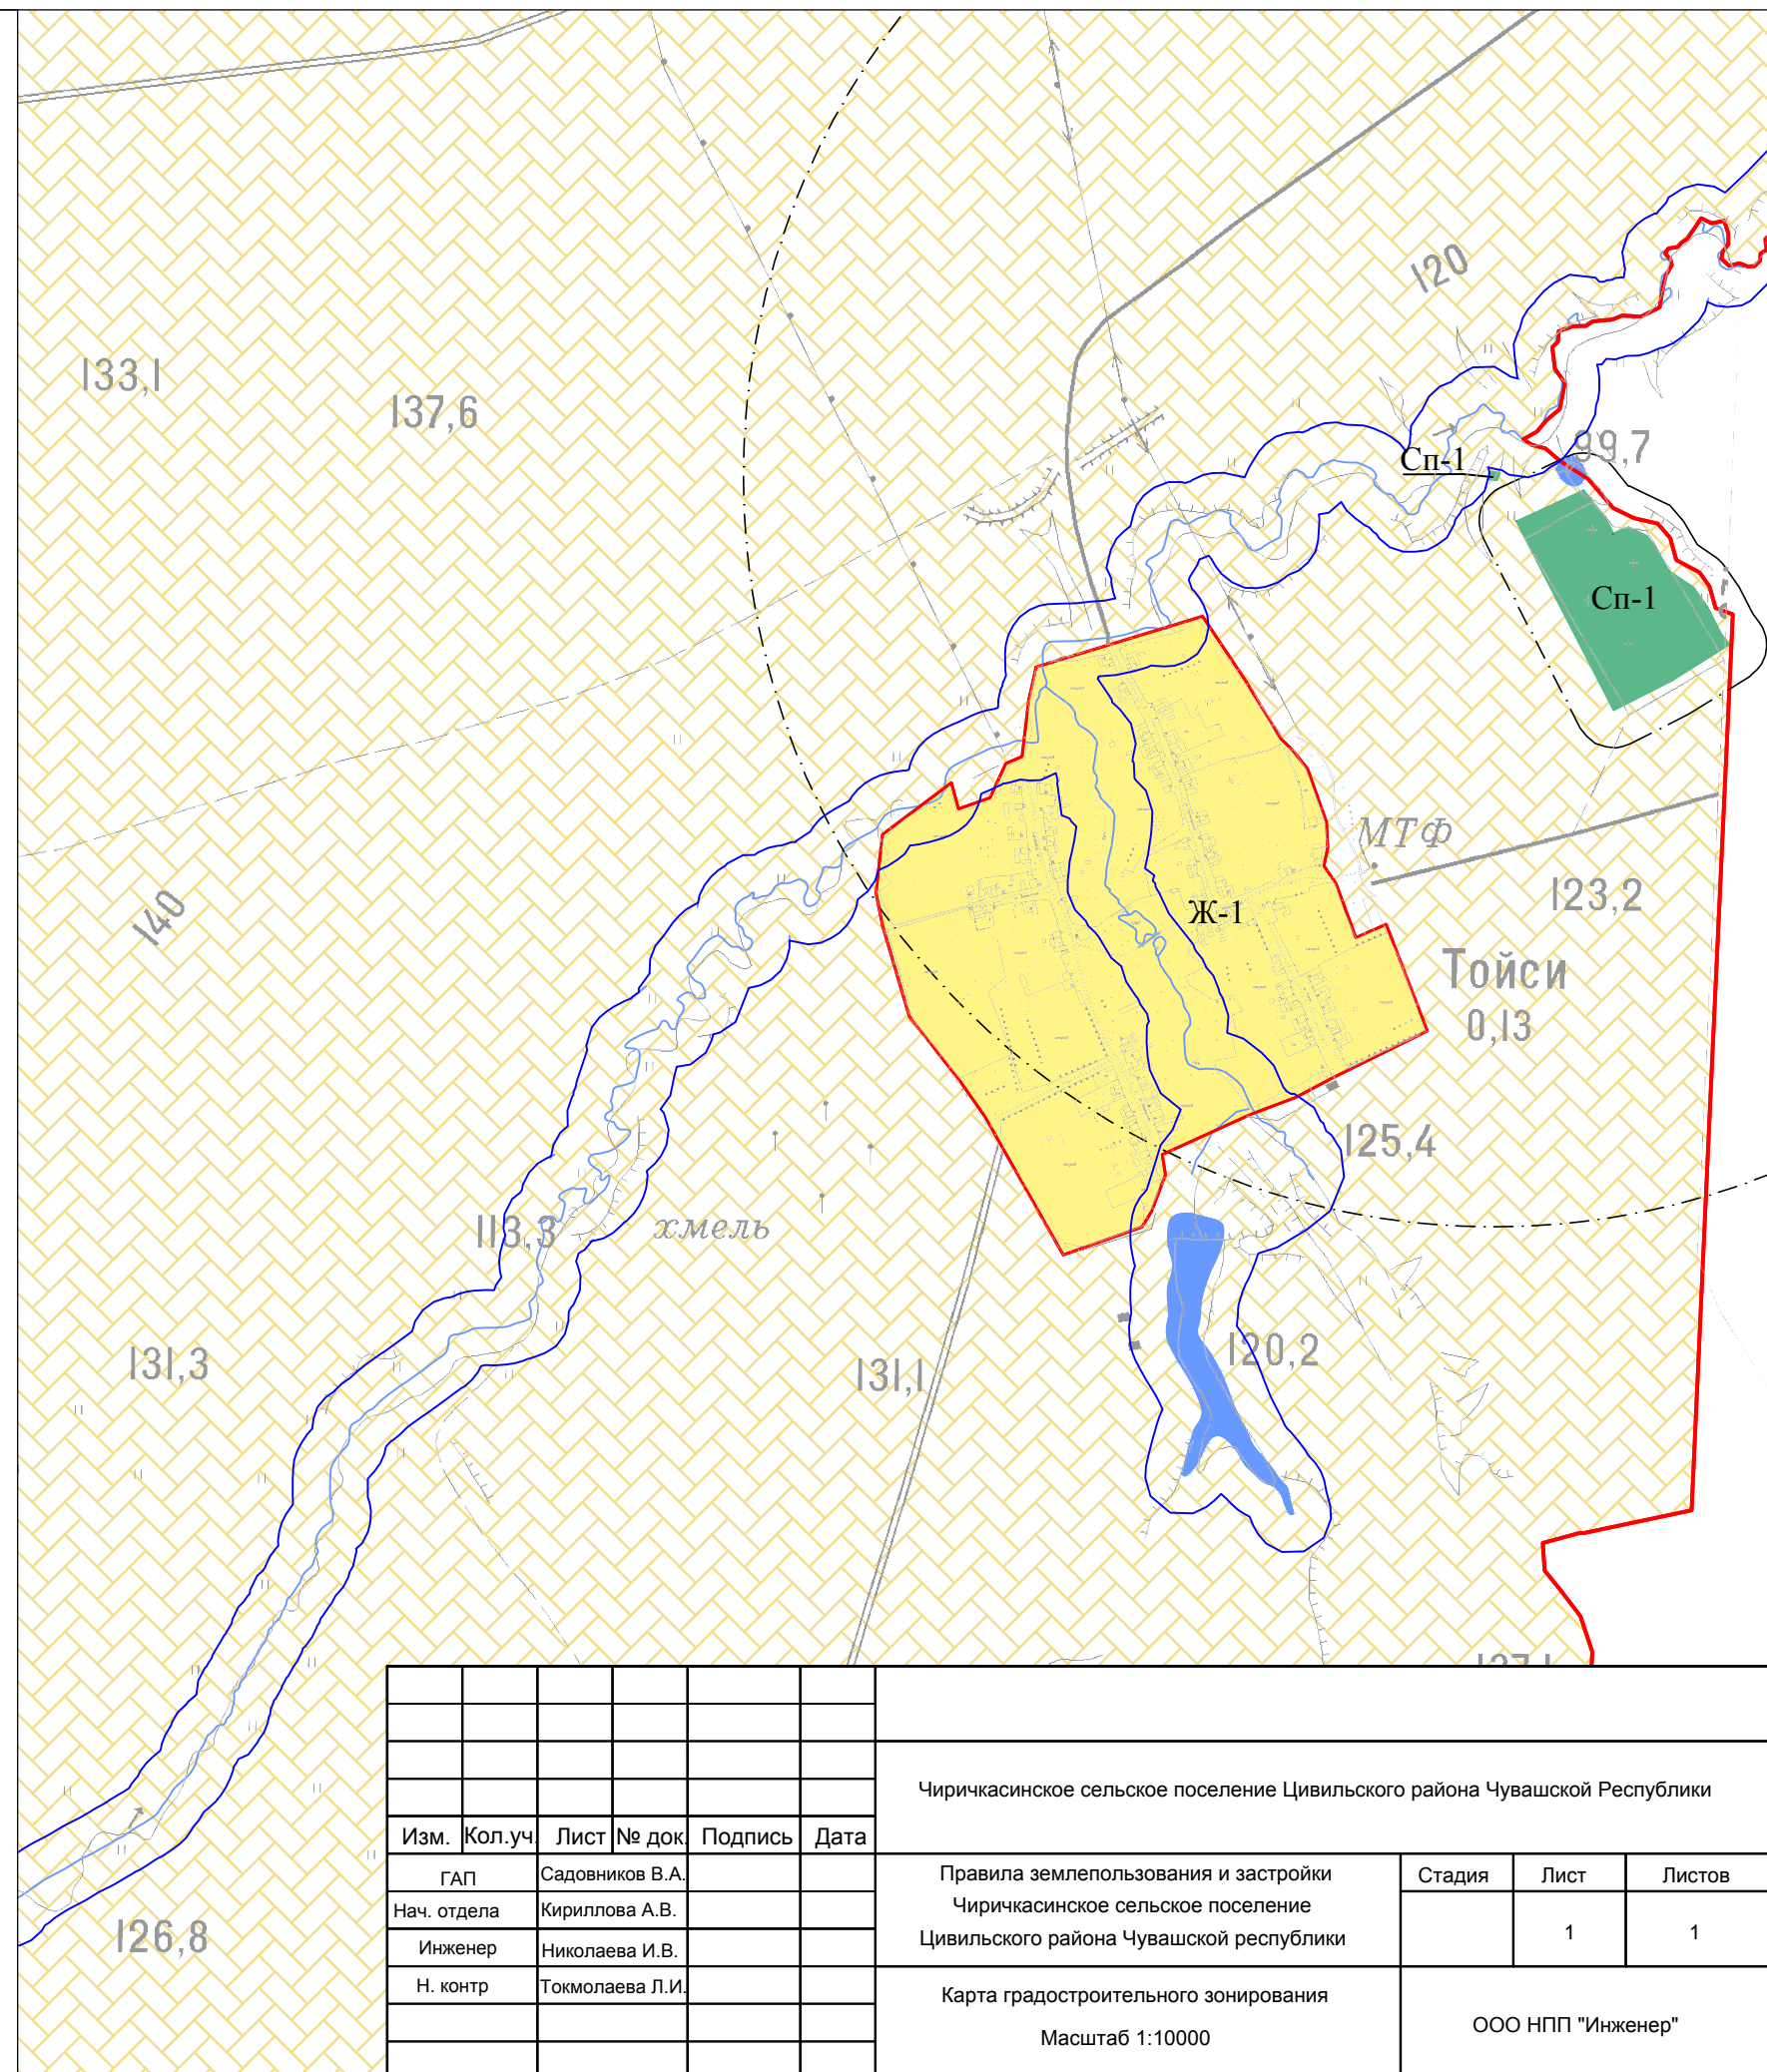

- Ж-1 Зона застройки индивидуальными жилыми домами
- О-1 Зона общественно-делового назначения
- П-1 Зона производственно-коммунальных объектов
- Т-1 Зона транспортной инфраструктуры
- И-1 Зона инженерной инфраструктуры
- СХ-2 Зона размещения сельскохозяйственных предприятий
- СХ-3 Зона садоводства, огородничества
- Сп-1 Зона специального назначения, связанная с захоронениями
- Р-1 Зона рекреационного назначения

Территории, для которых градостроительные регламенты не устанавливаются

- Л Зона лесного фонда
- В Зона водного фонда
- СХ-1 Сельскохозяйственные угодья в составе земель сельскохозяйственного назначения

Границы:

- Чиричкасинское сельское поселение
- населенных пунктов

Зоны с особыми условиями использования территорий:

- санитарно-защитная зона
- охранный зона
- водоохранная зона
- I пояс зоны санитарной охраны источников водоснабжения