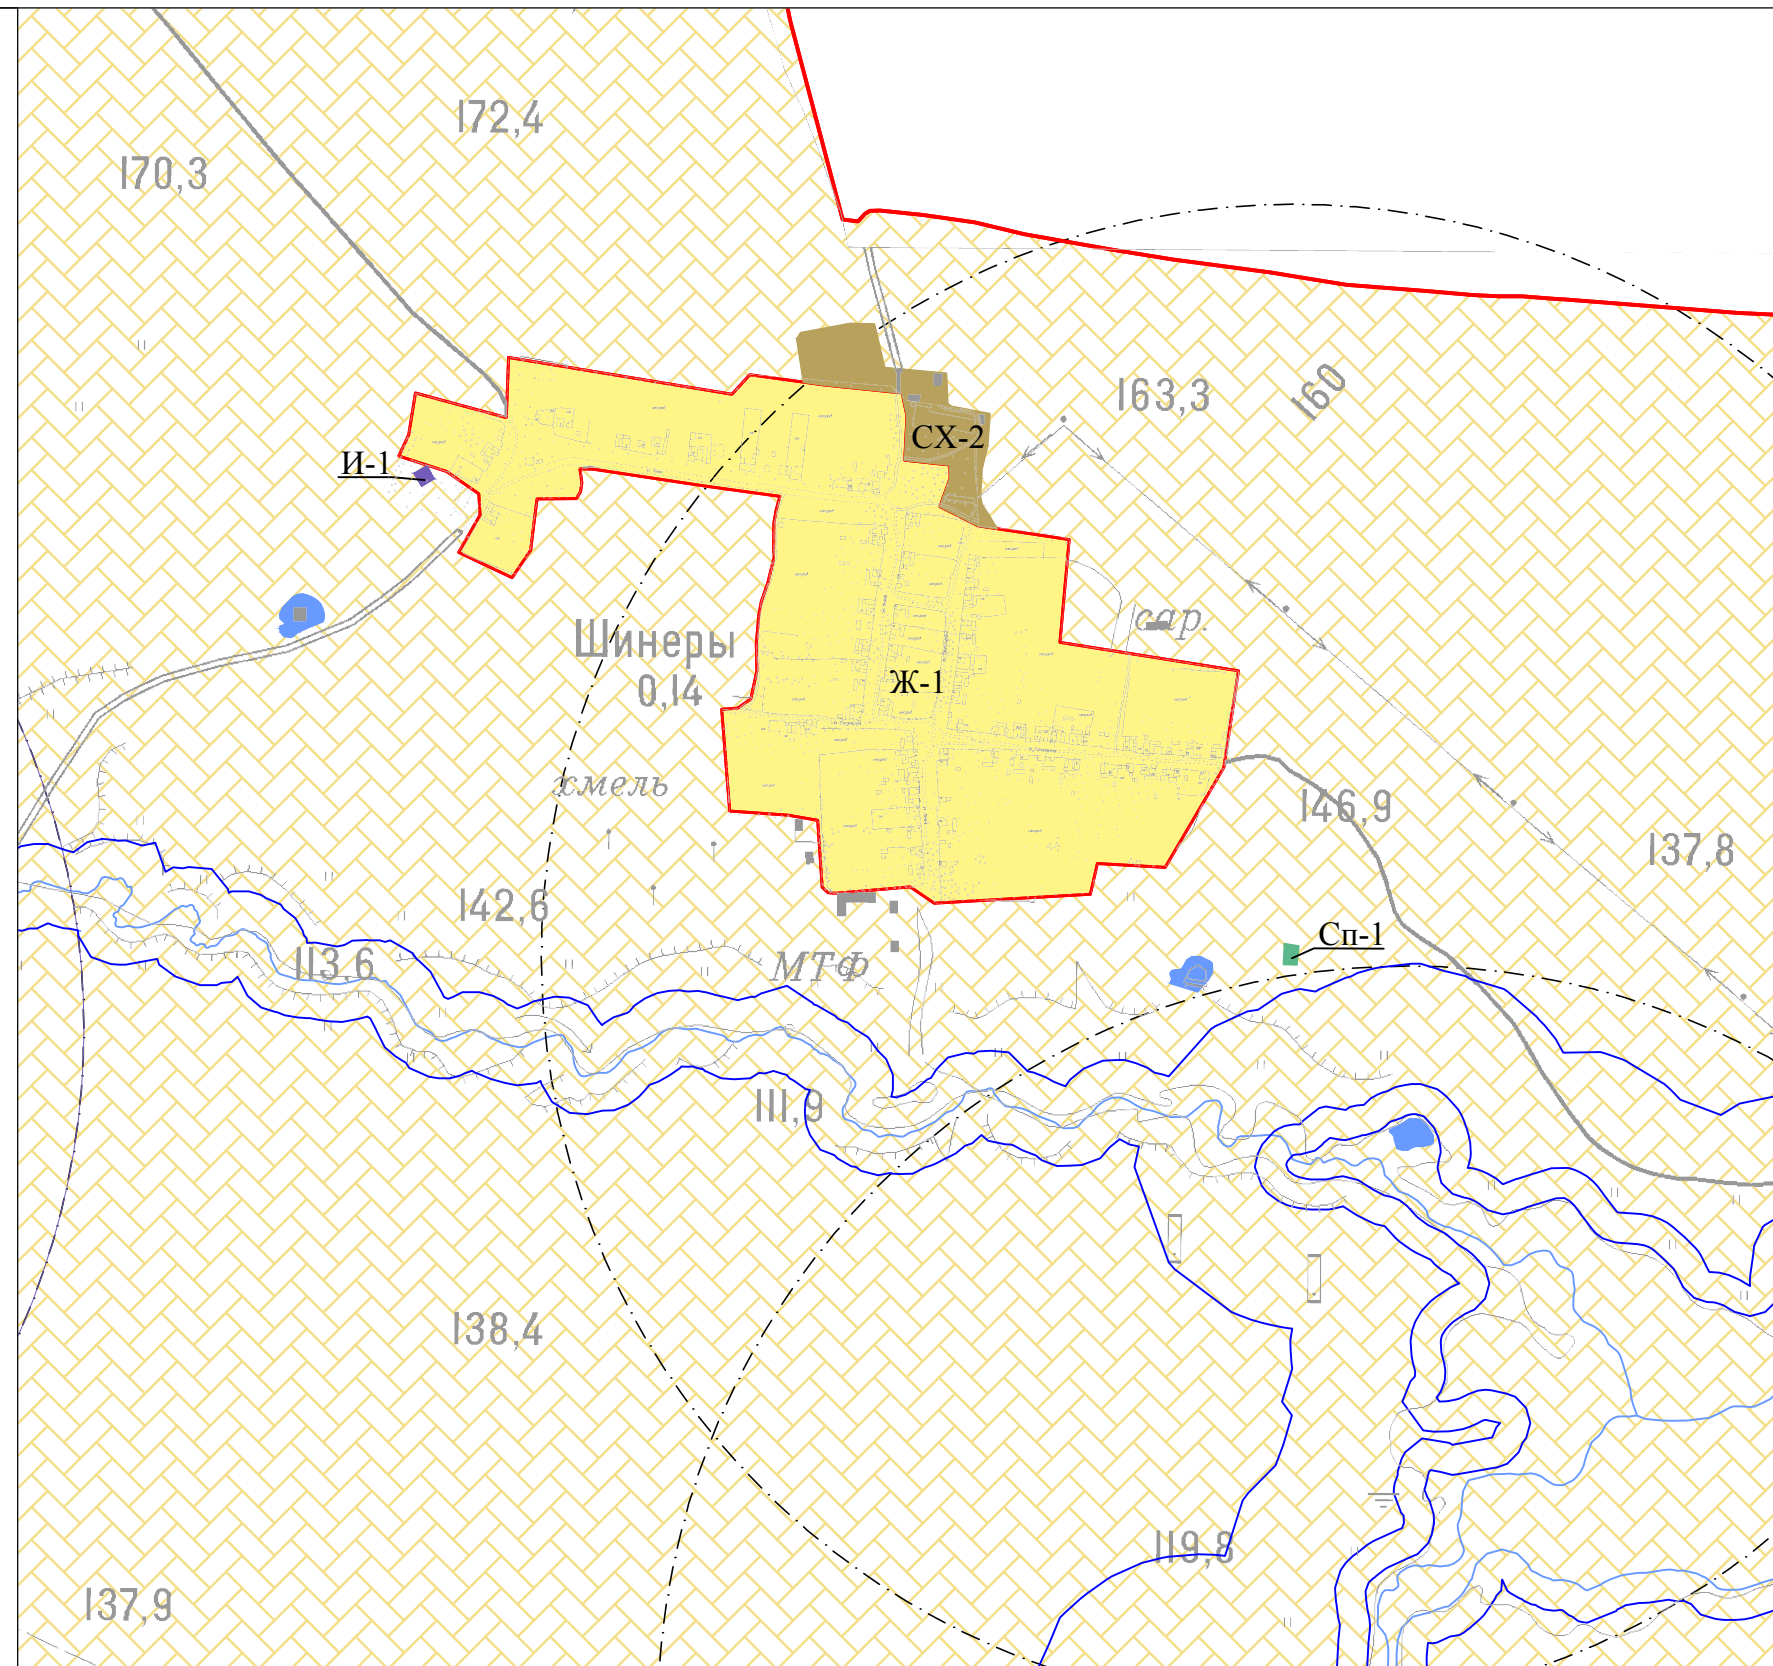

- Ж-1 Зона застройки индивидуальными жилыми домами
 - О-1 Зона общественно-делового назначения
 - П-1 Зона производственно-коммунальных объектов
 - Т-1 Зона транспортной инфраструктуры
 - И-1 Зона инженерной инфраструктуры
 - СХ-2 Зона размещения сельскохозяйственных предприятий
 - СХ-3 Зона садоводства, огородничества
 - Сп-1 Зона специального назначения, связанная с захоронениями
 - Р-1 Зона рекреационного назначения
- Территории, для которых градостроительные регламенты не устанавливаются**
- Л Зона лесного фонда
 - В Зона водного фонда
 - СХ-1 Сельскохозяйственные угодья в составе земель сельскохозяйственного назначения

Границы:

- Чиричкасинское сельское поселение
- населенных пунктов

Зоны с особыми условиями использования территорий:

- санитарно-защитная зона
- охранная зона
- водоохранная зона
- I пояс зоны санитарной охраны источников водоснабжения

						Чиричкасинское сельское поселение Цивильского района Чувашской Республики			
Изм.	Кол.уч.	Лист	№ док.	Подпись	Дата	Правила землепользования и застройки Чиричкасинское сельское поселение Цивильского района Чувашской республики	Стадия	Лист	Листов
								1	1
							Карта градостроительного зонирования Масштаб 1:10000	ООО НПП "Инженер"	