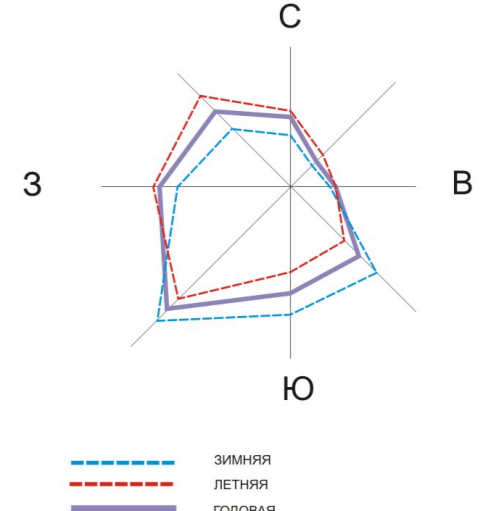

ПРАВИЛА ЗЕМЛЕПОЛЬЗОВАНИЯ И ЗАСТРОЙКИ МО - Ярославское сельское поселение Моргаушского района Чувашской Республики