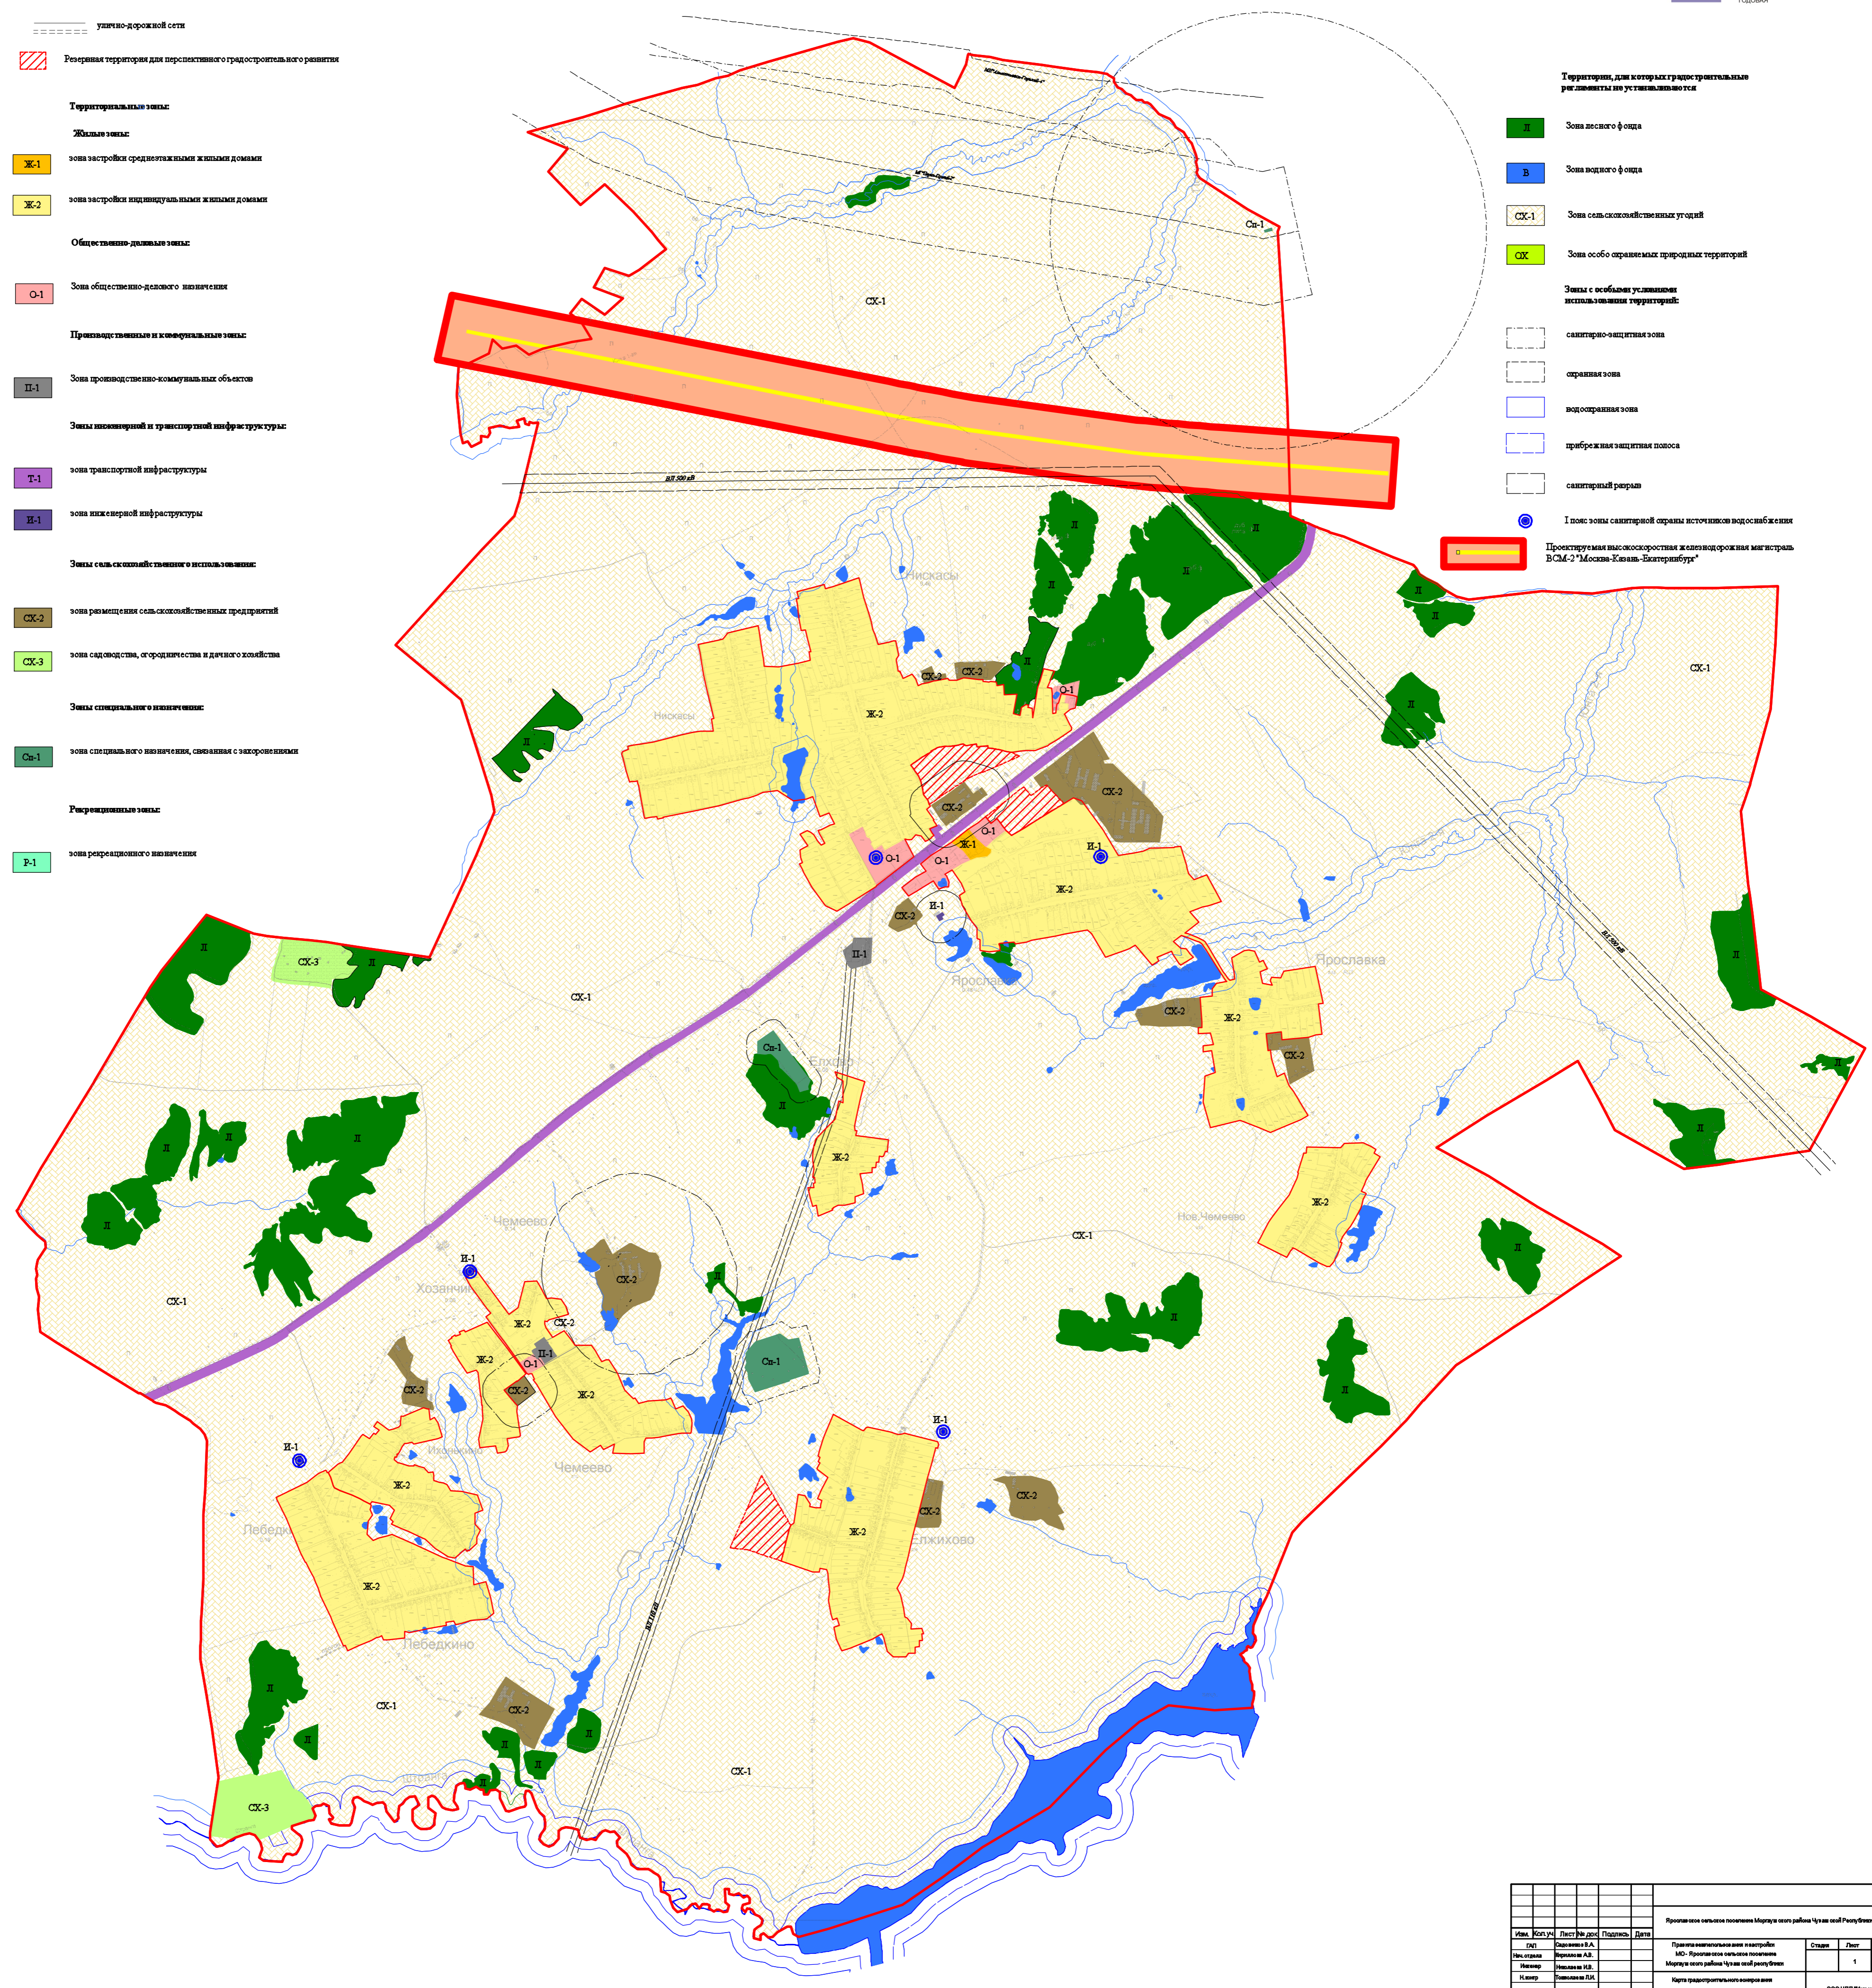

1. **Территории, для которых градостроительные регламенты не устанавливаются:**
2. Зона лесного фонда
   - Зона водного фонда
   - Зона сельскохозяйственных угодий
   - Зона особо охраняемых природных территорий
3. **Зоны с особыми условиями использования территорий:**
4. санитарно-защитная зона
   - охранная зона
   - водоохранная зона
   - прибрежная защитная полоса
   - санитарный режим
5. И-1: Иные зоны санитарной охраны источников водоснабжения
   - Ж-1: Проектируемая высокоскоростная железнодорожная магистраль ВСМ-2 "Москва-Казань-Екатеринбург"