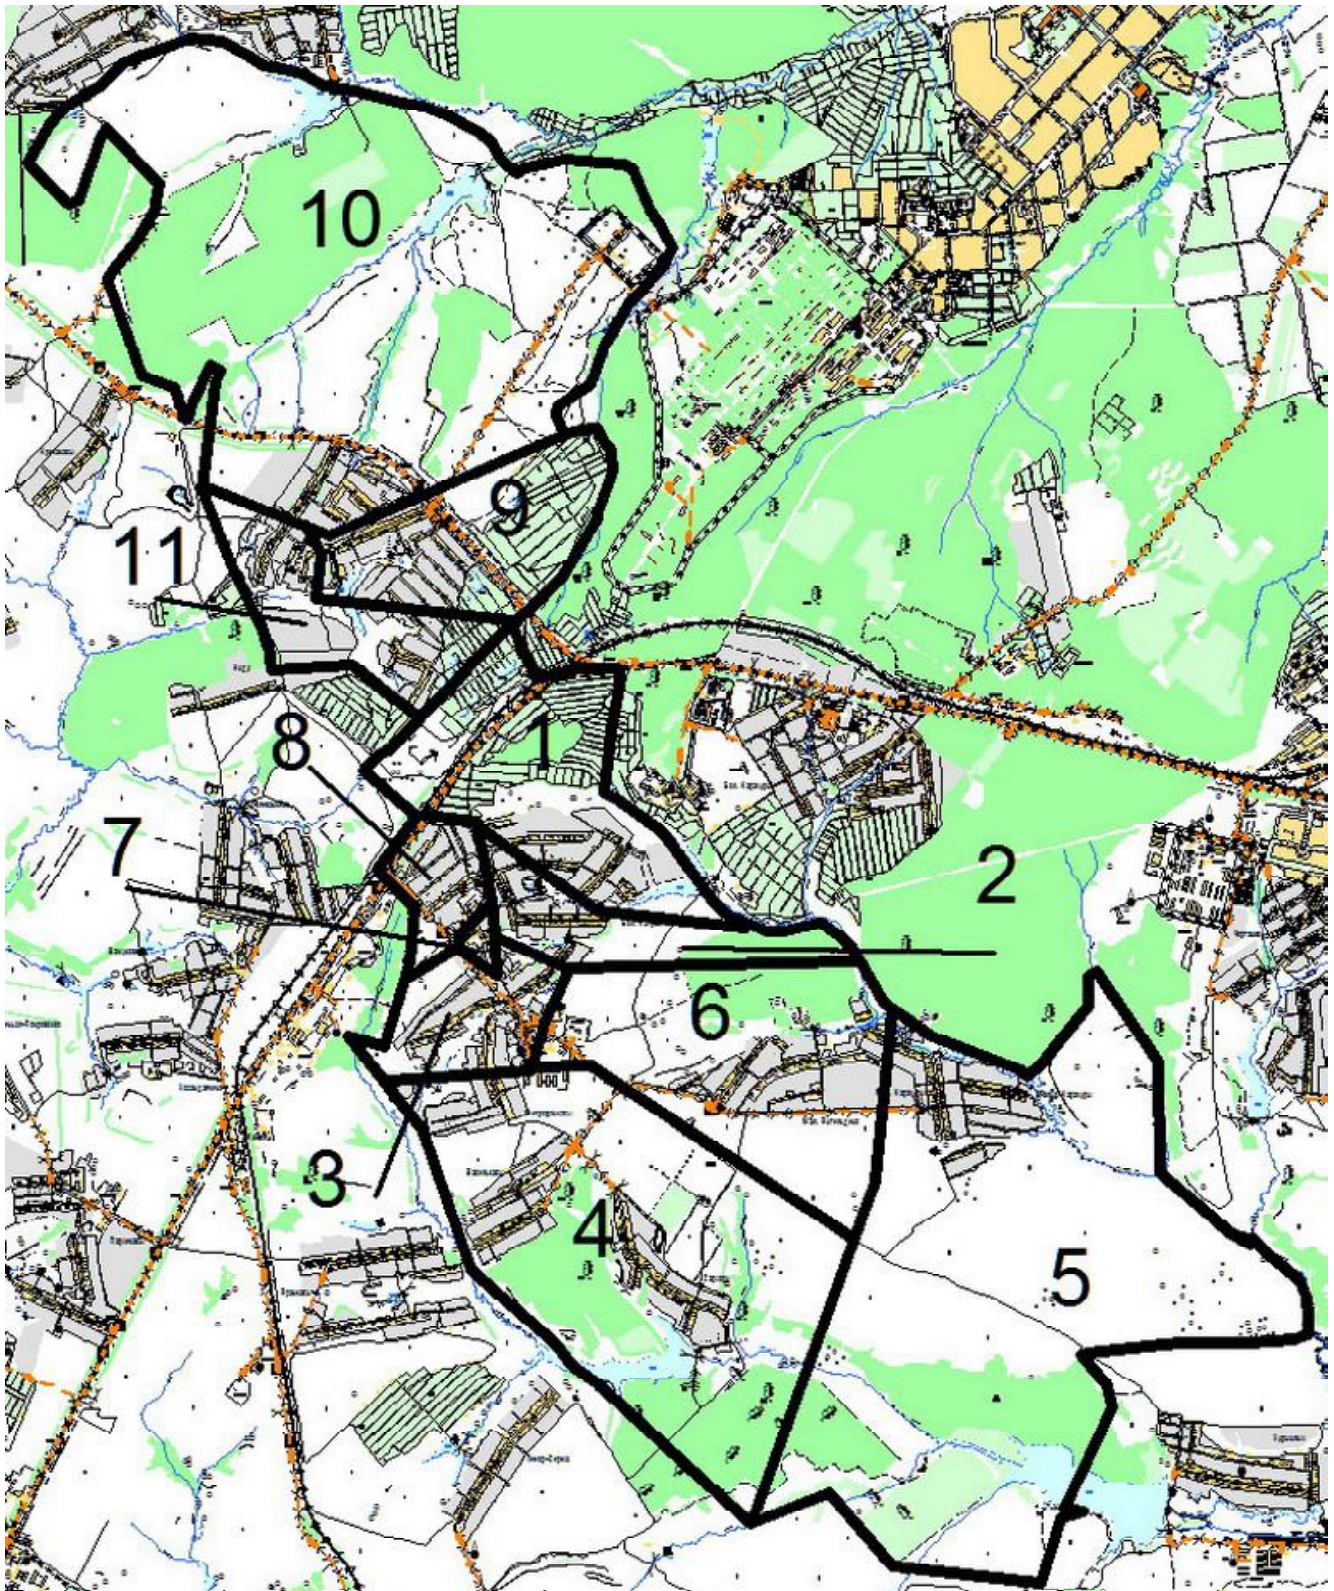

Приложение
к решению Собрания депутатов
Большекатрасьского сельского поселения
от 18.06.2010г. № 31-03

**Схема одномандатных избирательных округов по выборам депутатов Собрания депутатов
Большекатрасьского сельского поселения Чебоксарского района второго созыва**

№	Наименование избирательного округа	Кол-во избирателей	Место нахождения окружной избирательной комиссии	Населенные пункты, входящие в состав одномандатного избирательного округа, с указанием улиц, номеров домов
1	Заводской	174	д. Большие Катраси, МОУ "Большекатрасьская СОШ"	д. Большие Катраси, улицы: Заводская, Зеленая, дд.8-51, ул. Романтика, ул. Хуторская, пер. Восточный пер. Северный, пер. Солнечный

**Графическая схема одномандатных избирательных округов по выборам депутатов Собрания депутатов
Большекатрасьского сельского поселения Чебоксарского района второго созыва**