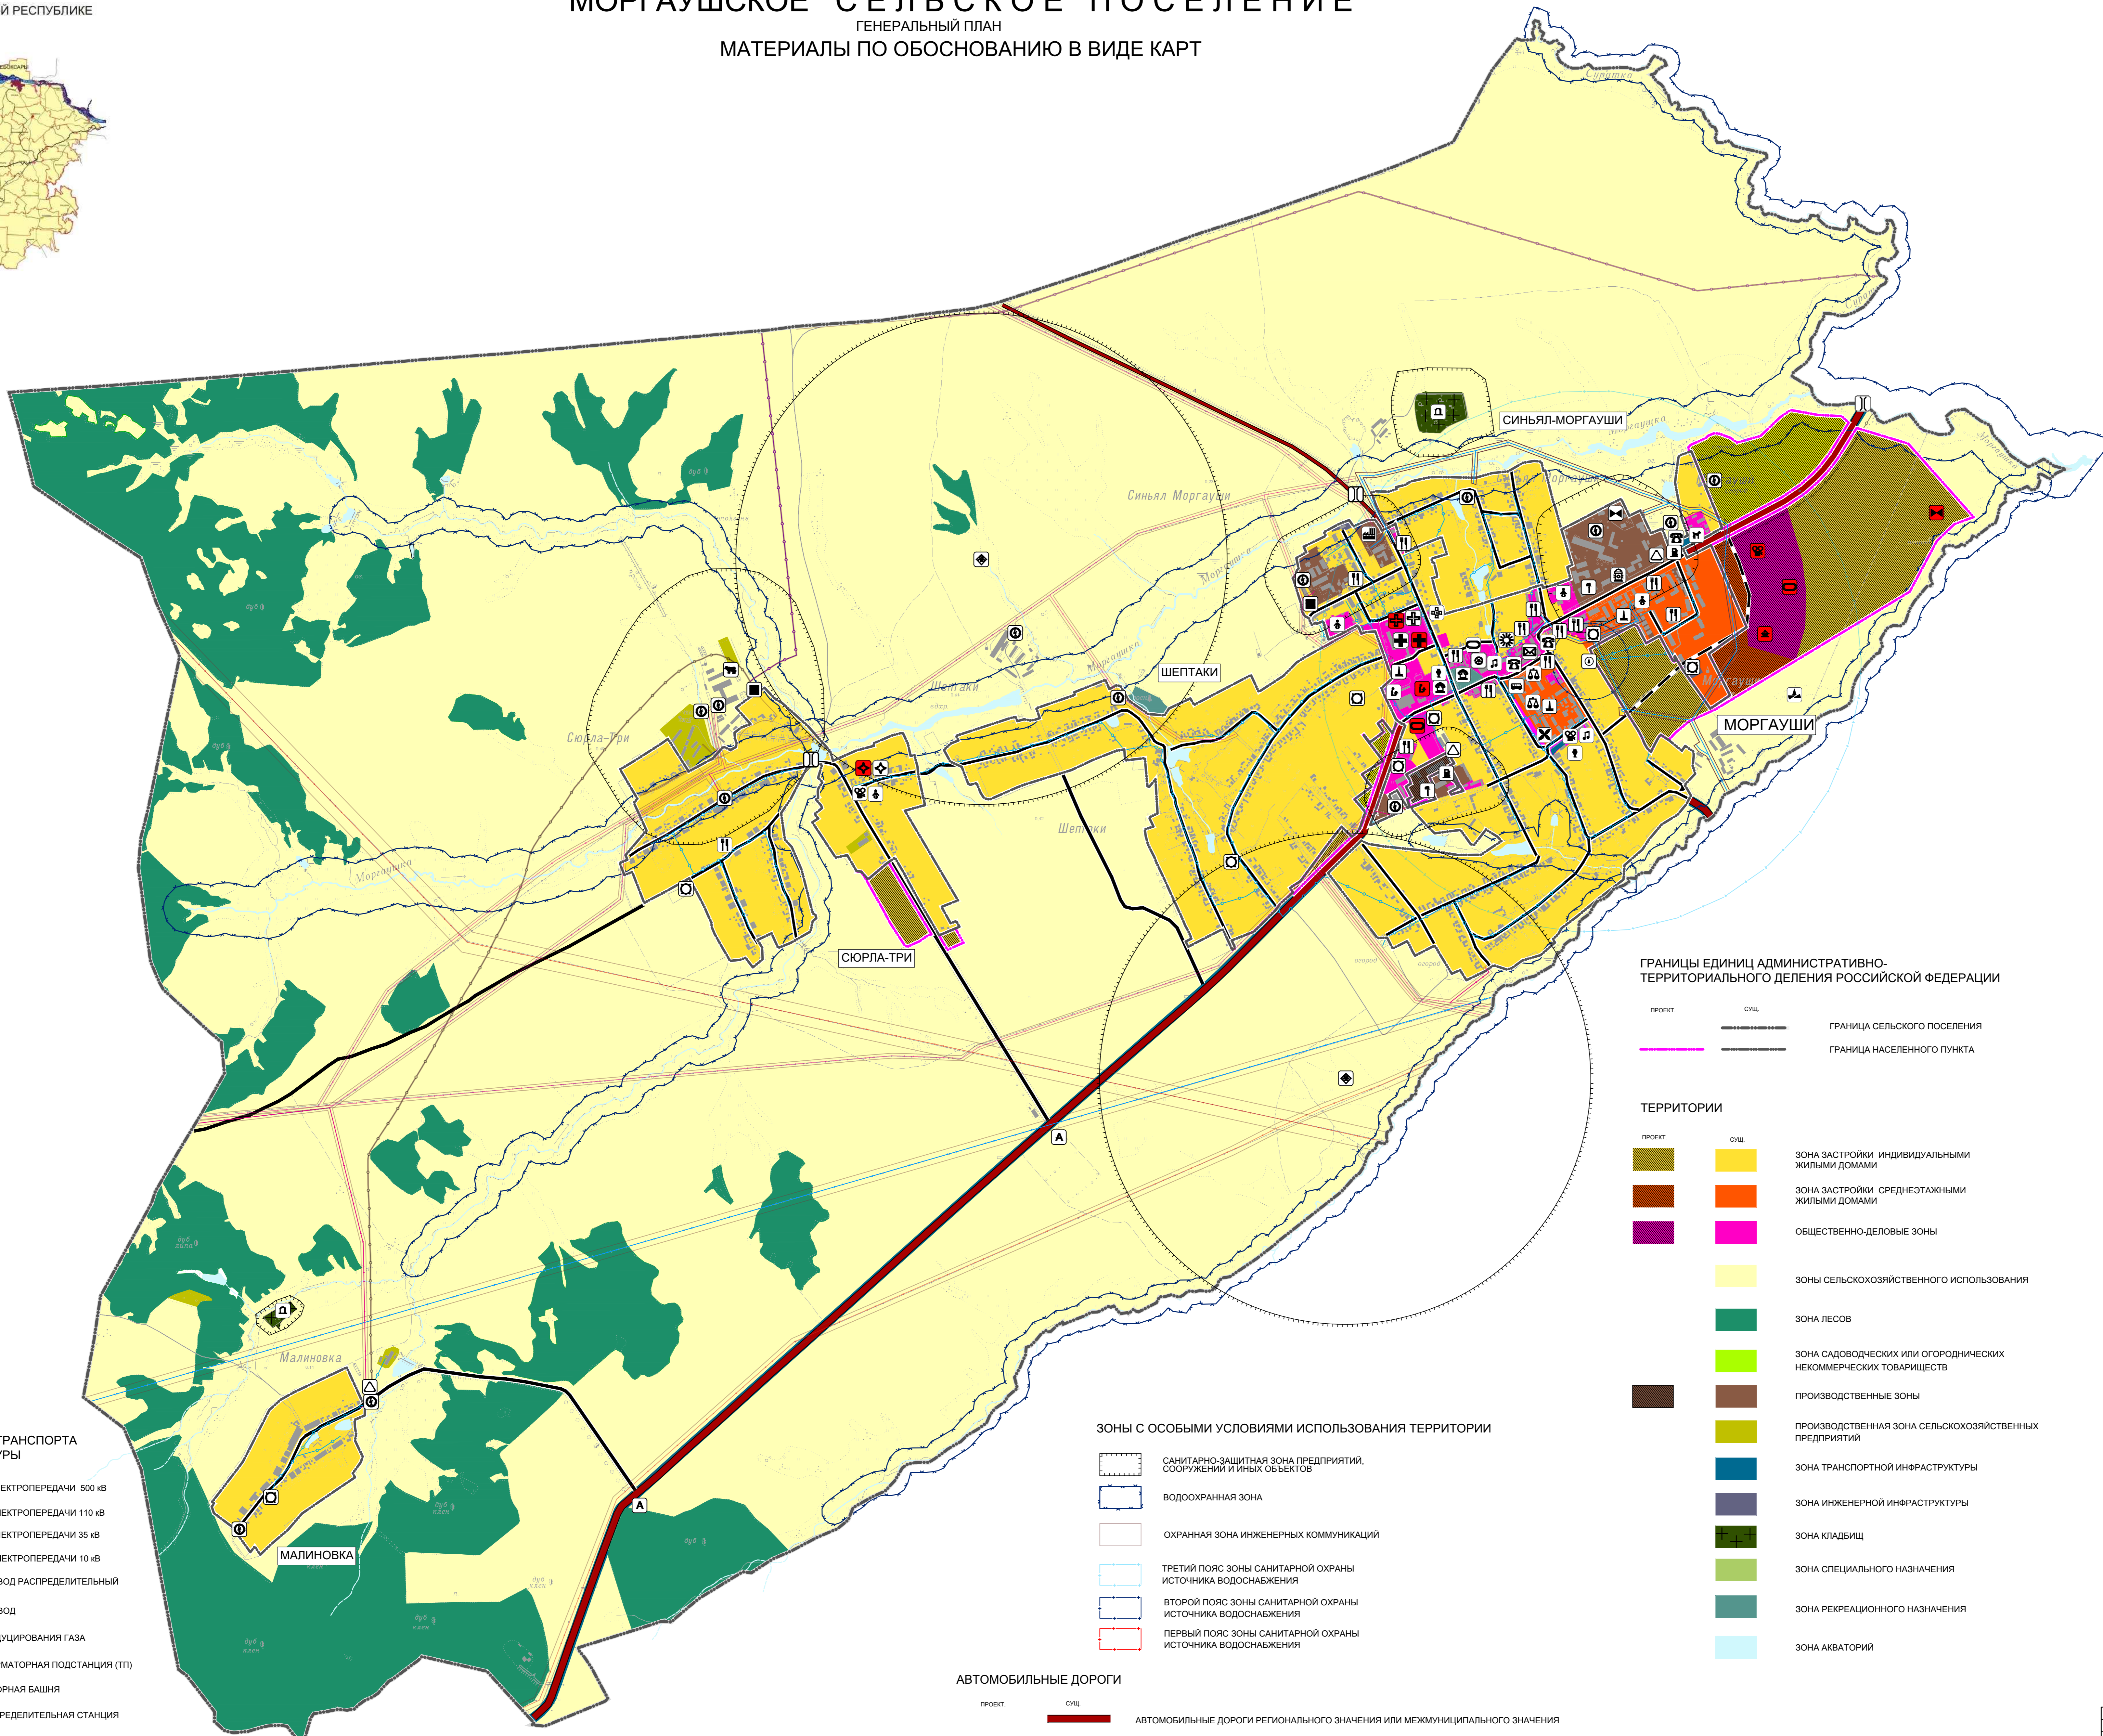

ЧУВАШСКАЯ РЕСПУБЛИКА  
 МОРГАУШСКИЙ РАЙОН  
**МОРГАУШСКОЕ СЕЛЬСКОЕ ПОСЕЛЕНИЕ**  
 ГЕНЕРАЛЬНЫЙ ПЛАН  
 МАТЕРИАЛЫ ПО ОБОСНОВАНИЮ В ВИДЕ КАРТ

ПОЛОЖЕНИЕ МОРГАУШСКОГО РАЙОНА  
 В ЧУВАШСКОЙ РЕСПУБЛИКЕ

- ОБЪЕКТЫ ФЕДЕРАЛЬНОГО И РЕГИОНАЛЬНОГО ЗНАЧЕНИЯ**
- ОБЪЕКТЫ ПОЧТОВОЙ СВЯЗИ
  - ЛЕЧЕБНО-ПРОФИЛАКТИЧЕСКАЯ МЕДИЦИНСКАЯ ОРГАНИЗАЦИЯ (КРОМЕ САНАТОРНО-КУРОРТНОЙ), ОКАЗЫВАЮЩАЯ МЕДИЦИНСКУЮ ПОМОЩЬ В СТАЦИОНАРНЫХ УСЛОВИЯХ, ЕЕ СТРУКТУРНОЕ ПОДРАЗДЕЛЕНИЕ
  - ЛЕЧЕБНО-ПРОФИЛАКТИЧЕСКАЯ МЕДИЦИНСКАЯ ОРГАНИЗАЦИЯ, ОКАЗЫВАЮЩАЯ МЕДИЦИНСКУЮ ПОМОЩЬ В АМБУЛАТОРНЫХ УСЛОВИЯХ И (ИЛИ) В УСЛОВИЯХ ДНЕВНОГО СТАЦИОНАРА
  - ОБСОБЛЕННОЕ СТРУКТУРНОЕ ПОДРАЗДЕЛЕНИЕ МЕДИЦИНСКОЙ ОРГАНИЗАЦИИ, ОКАЗЫВАЮЩЕЙ ПЕРВИЧНУЮ МЕДИКО-САНИТАРНУЮ ПОМОЩЬ
  - КОМПЛЕКСНЫЕ, ПОЛУСТАЦИОНАРНЫЕ И НЕСТАЦИОНАРНЫЕ ОРГАНИЗАЦИИ СОЦИАЛЬНОГО ОБСЛУЖИВАНИЯ
  - ОБЪЕКТ ОБЕСПЕЧЕНИЯ ПОЖАРНОЙ БЕЗОПАСНОСТИ
  - МОСТОВОЕ СООРУЖЕНИЕ
  - АВТОСТАНЦИЯ
  - ОБЪЕКТ СПОРТА, ВКЛЮЧАЮЩИЙ РАЗДЕЛЬНО НОРМИРУЕМЫЕ СПОРТИВНЫЕ СООРУЖЕНИЯ (ОБЪЕКТЫ) (В Т.Ч. ФИЗИКУЛЬТУРНО-ОЗДОРОВИТЕЛЬНЫЙ КОМПЛЕКС)