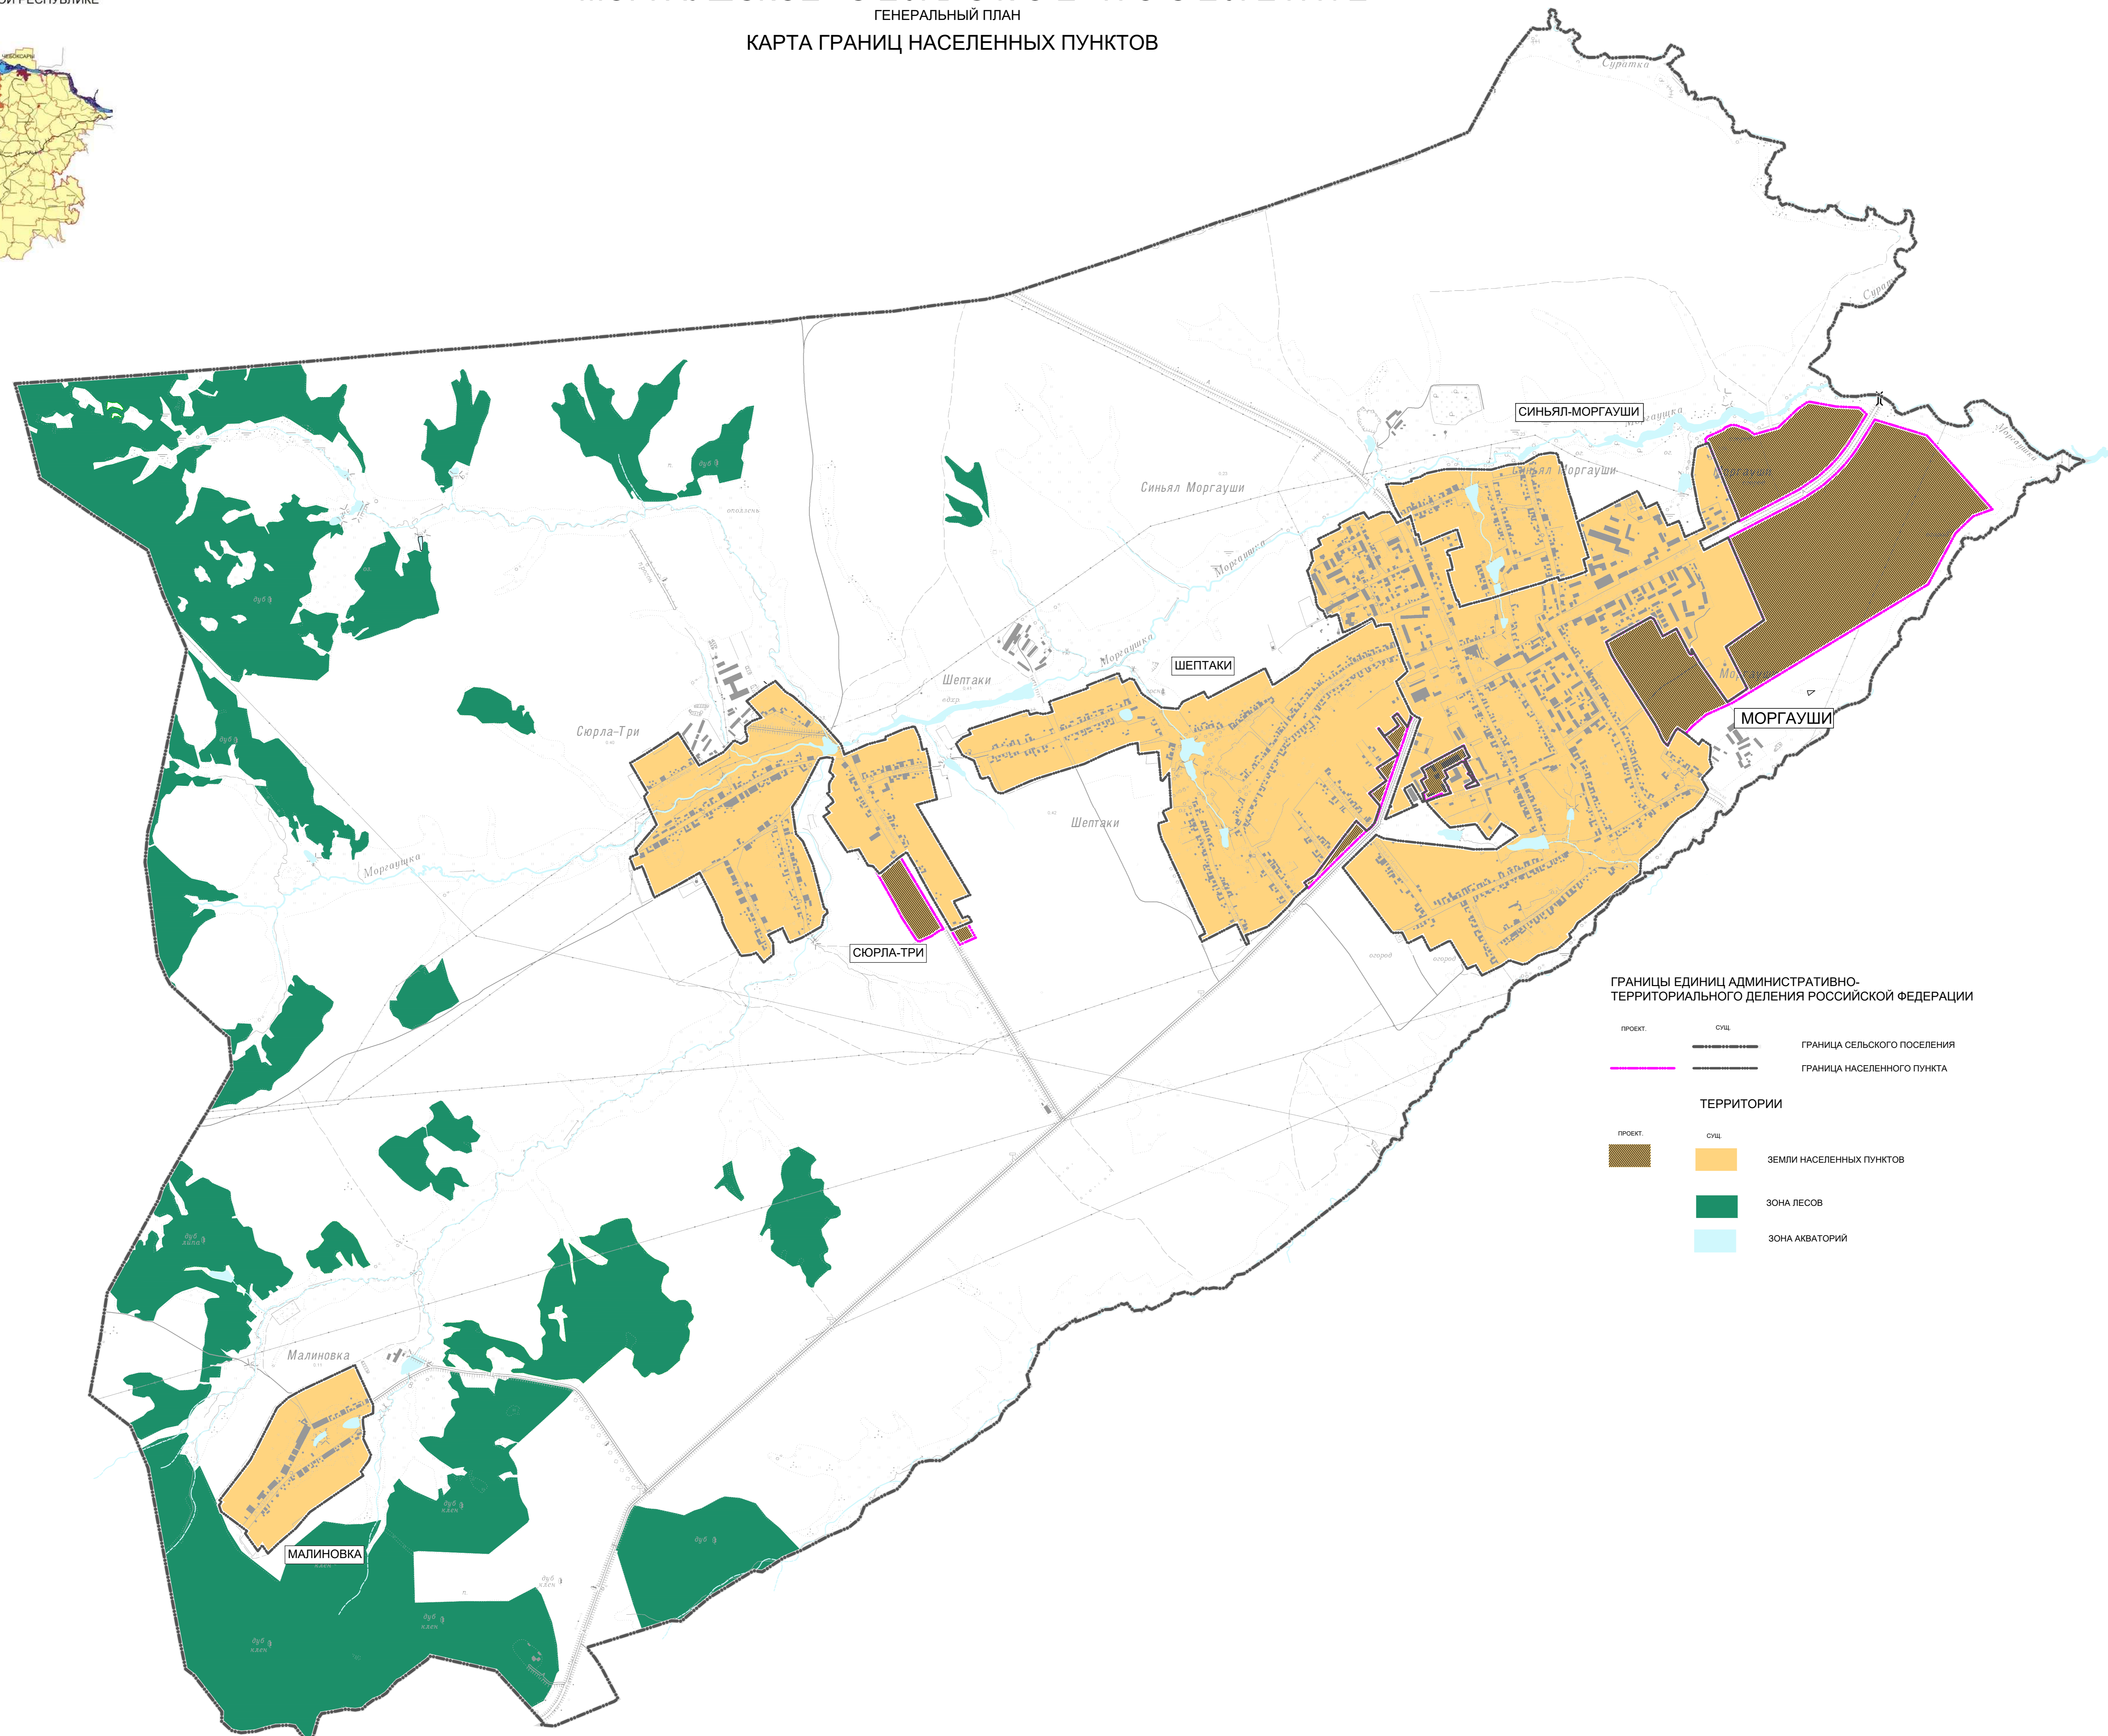

ПОЛОЖЕНИЕ МОРГАУШСКОГО РАЙОНА
В ЧУВАШСКОЙ РЕСПУБЛИКЕ

ЧУВАШСКАЯ РЕСПУБЛИКА
МОРГАУШСКИЙ РАЙОН
МОРГАУШСКОЕ СЕЛЬСКОЕ ПОСЕЛЕНИЕ
ГЕНЕРАЛЬНЫЙ ПЛАН
КАРТА ГРАНИЦ НАСЕЛЕННЫХ ПУНКТОВ

ГРАНИЦЫ ЕДИНИЦ АДМИНИСТРАТИВНО-ТЕРРИТОРИАЛЬНОГО ДЕЛЕНИЯ РОССИЙСКОЙ ФЕДЕРАЦИИ

ПРОЕКТ: ———— СЧЕД: ————

ГРАНИЦА СЕЛЬСКОГО ПОСЕЛЕНИЯ
ГРАНИЦА НАСЕЛЕННОГО ПУНКТА

ТЕРРИТОРИИ

ПРОЕКТ: ———— СЧЕД: ————

ЗЕМЛИ НАСЕЛЕННЫХ ПУНКТОВ
ЗОНА ЛЕСОВ
ЗОНА АКВАТОРИЙ

Моргаушское сельское поселение Моргаушского района Чувашской Республики					
Генеральный план					
Моргаушское сельское поселение					
Моргаушского района Чувашской Республики					
Изм.	Кол. уч.	Лист	№ доку.	Подпись	Дата
Исполн.	Карпович А.В.				
Исполн.	Иванова И.В.				
Исполн.	Малинов А.О.				
Ген. директор	Томашкина Д.И.				
Карта границ населенных пунктов				ООО НПФ "Искандер"	
Масштаб 1:10000					
Станд.		Лист	Листов		
ТТ		1	1