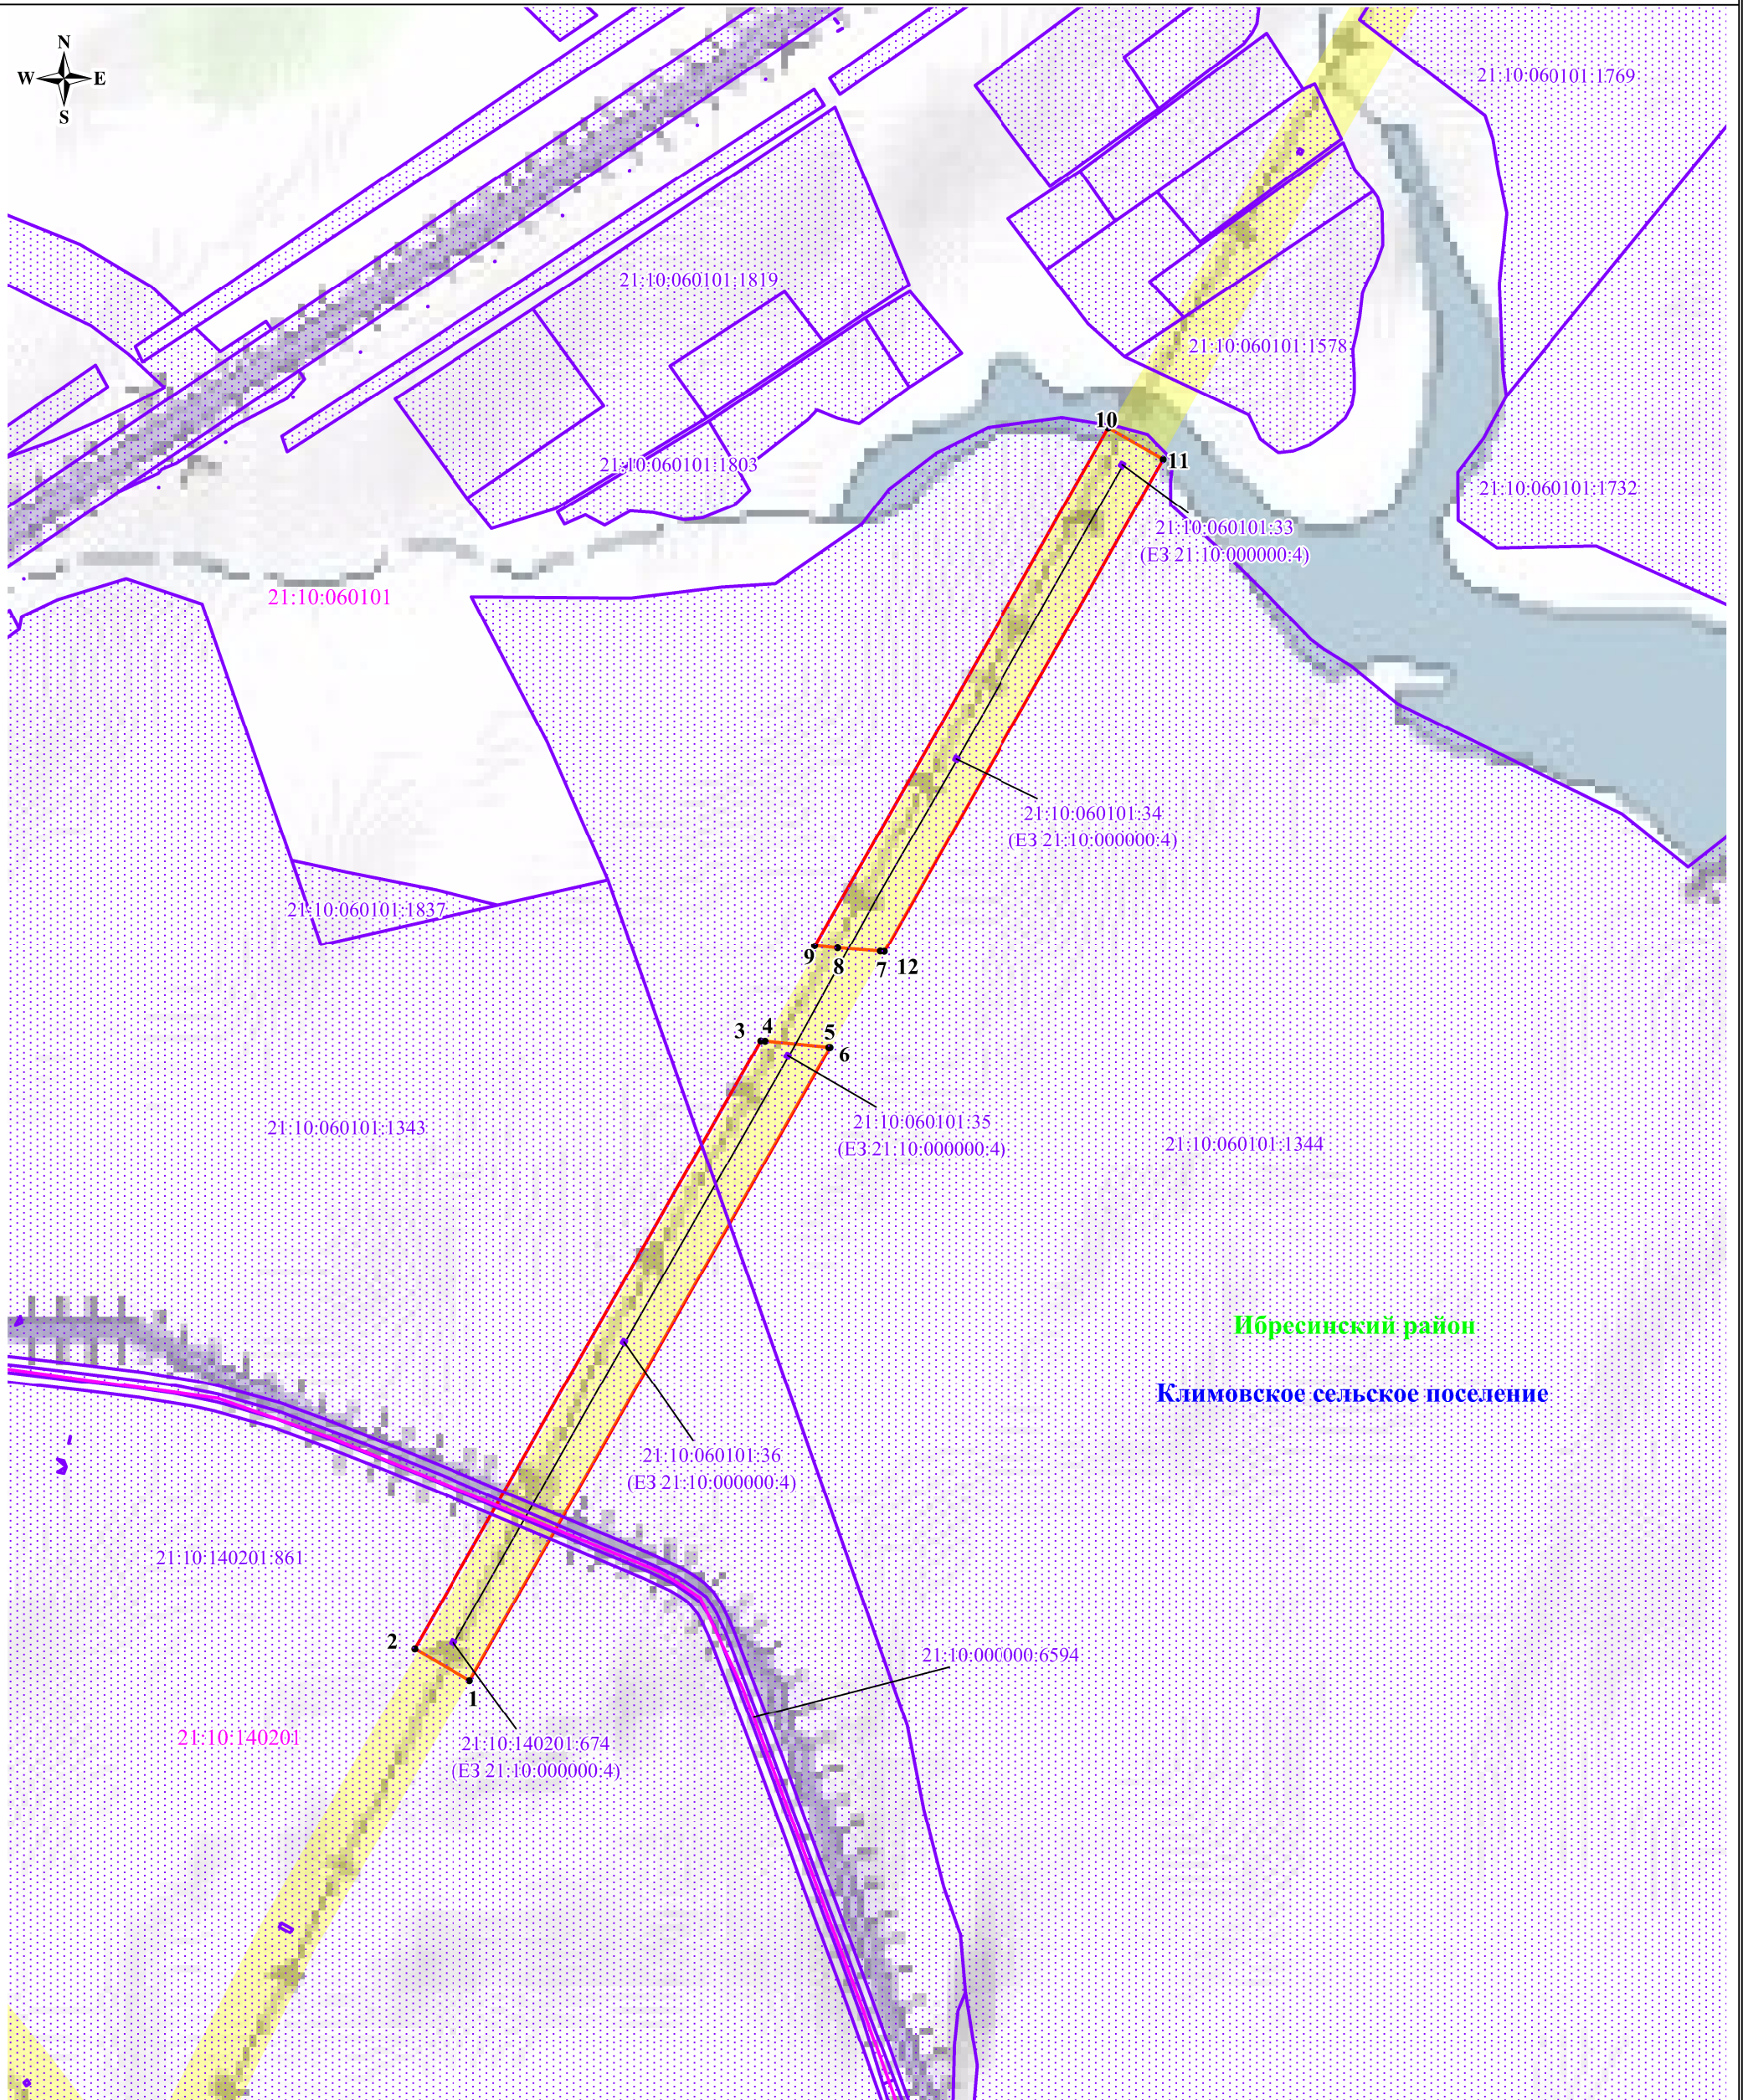

Схема расположения границ публичного сервитута

Ибрсинский район

Климовское сельское поселение

Масштаб: 1:5000

Используемые условные знаки и обозначения:

-  - обозначение границы публичного сервитута
-  - обозначение границы земельного участка
-  - обозначение границы кадастрового квартала
-  - обозначение линии электропередачи

-  - обозначение границы охранной зоны линии электропередачи
-  1 - обозначение характерной точки границы публичного сервитута
- 21:10:060101** - обозначение номера кадастрового квартала
- 21:10:060101:1344** - обозначение кадастрового номера земельного участка
- Ибрсинский р-н** - обозначение муниципального района
- Климовское с/п** - обозначение муниципального образования
-  - обозначение границы муниципальных образований
-  - обозначение границы муниципального района